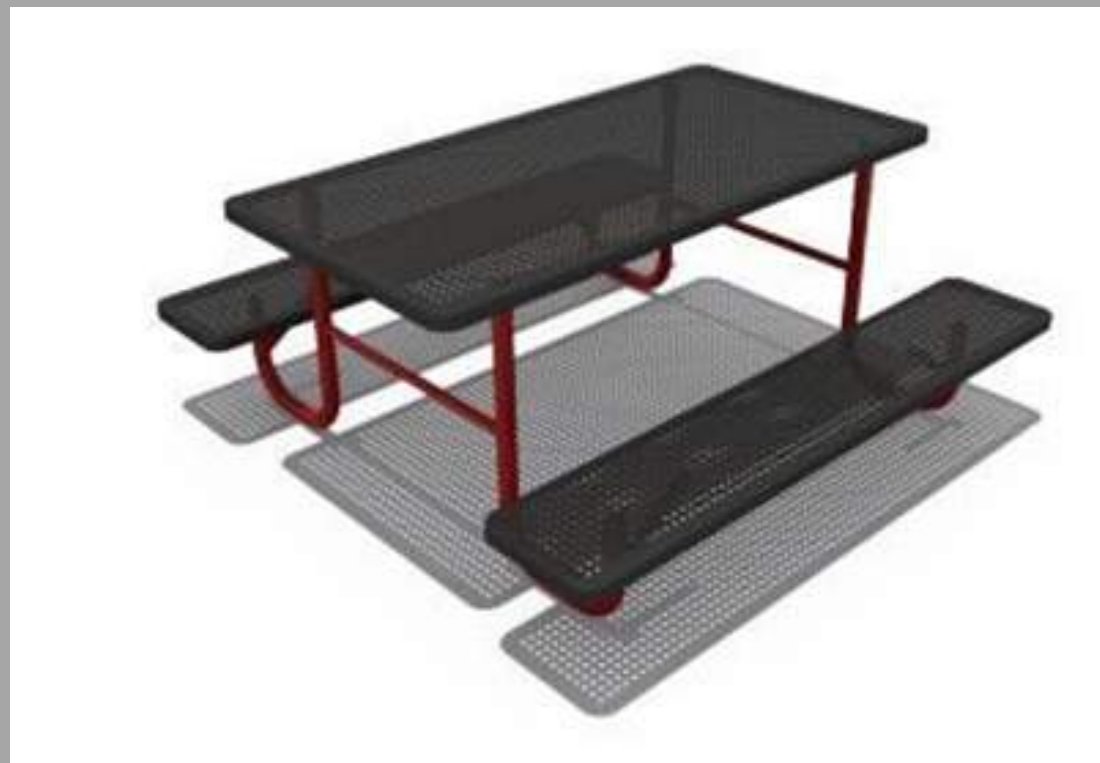

YCY-060 MESA RECTANGULAR  
120\*60\*H40-60cm  
RD\$ 7,500.00

YCY-010 MESA RECTANGULAR  
100\*55\*H48-60cm  
RD\$ 6,840.00

YCX-305 SILLA DE LUJO  
72\*48\*40CM  
RD\$ 2,280.00 (15 UNIDADES DISPONIBLES)

CN-036-A SILLAS AJUSTABLES PARA NIÑOS HASTA 5 AÑOS  
30\*30\*H51/53/55cm H26/28/30cm  
RD\$ 1,800.00

YCX-002 / YCX-004 / YCX-005 SILLAS PLASTICAS  
3ASIENTO 28 CM / ASIENTO 34 CM/ ASIENTO 45 CM  
RD\$ 885 /RD\$ 1,200 / RD\$ 2,850

FY-17603 BANCO MERENDERO  
180\*180\*76CM  
RD\$ 55,575.00 (IMPUESTOS INCLUIDOS)

YCY-066 MESA PARA CAFETERIA DE INTERIOR  
115\*161\*77 CM  
RD\$ 22,800.00 (IMPUESTOS INCLUIDOS)

AL-03C BANCO PARA ADULTOS  
RD\$ 21,090.00 (IMPUESTOS INCLUIDOS)

FY-17603-2 BANCO MERENDERO PARA NIÑOS  
 90\*82.5\*53.5 CM  
 RD\$ 27,075.00 (IMPUESTOS INCLUIDOS)