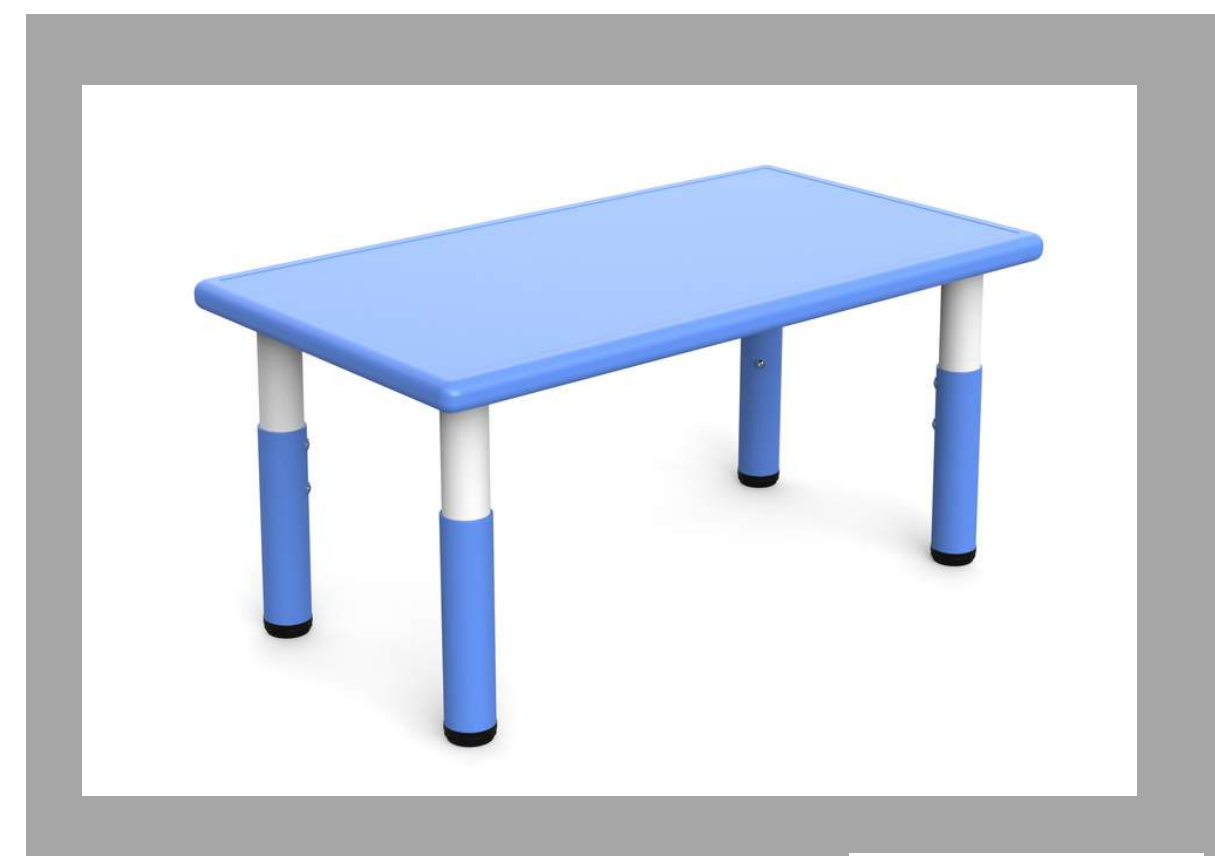

YCY-070 MESA RIÑON  
154\*84\*H40-60cm  
RD\$ 12,825.00

YCY-005 MESA RIÑON  
165\*90\*H40-60cm  
RD\$ 10,545.00

YCY-093 MESA MEDIA LUNA  
90\*75\*40-60 CM  
RD\$ 6,840.00

YCY-091 MESA TRAPECIO  
95x53\*40-60 CM  
RD\$ 5,985.00

YCY-060 MESA RECTANGULAR  
120\*60\*H40-60cm  
RD\$ 7,500.00

YCY-010 MESA RECTANGULAR  
100\*55\*H48-60cm  
RD\$ 6,840.00

YCX-305 SILLA DE LUJO  
72\*48\*40CM  
RD\$ 2,280.00 (15 UNIDADES DISPONIBLES)

CN-036-A SILLAS AJUSTABLES PARA NIÑOS HASTA 5 AÑOS  
30\*30\*H51/53/55cm H26/28/30cm  
RD\$ 1,800.00