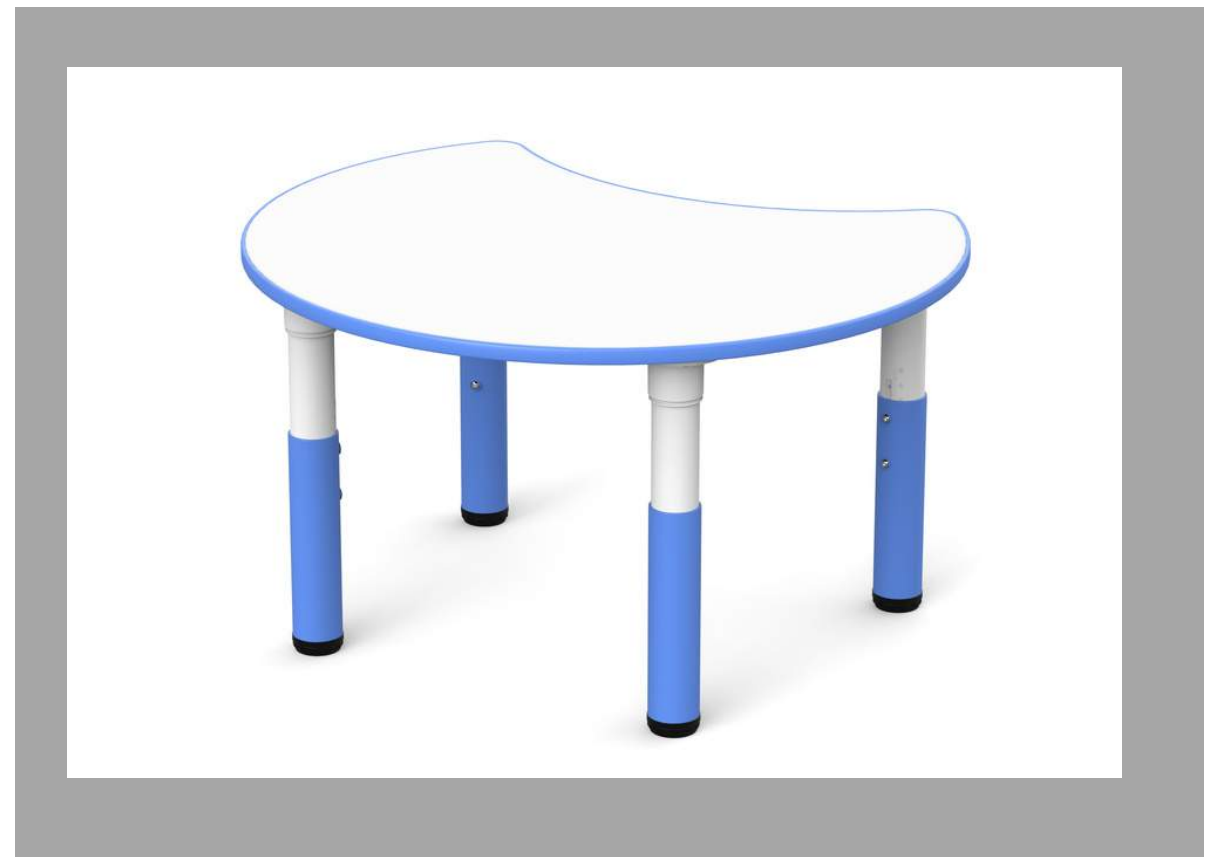

YCY-081 SET MESA RECTANGULAR CON 6 SILLAS
Size: 115*60cm / Height: 48cm-57cm P/NIÑOAS HASTA 6 AÑOS
RD$ 15,800.00