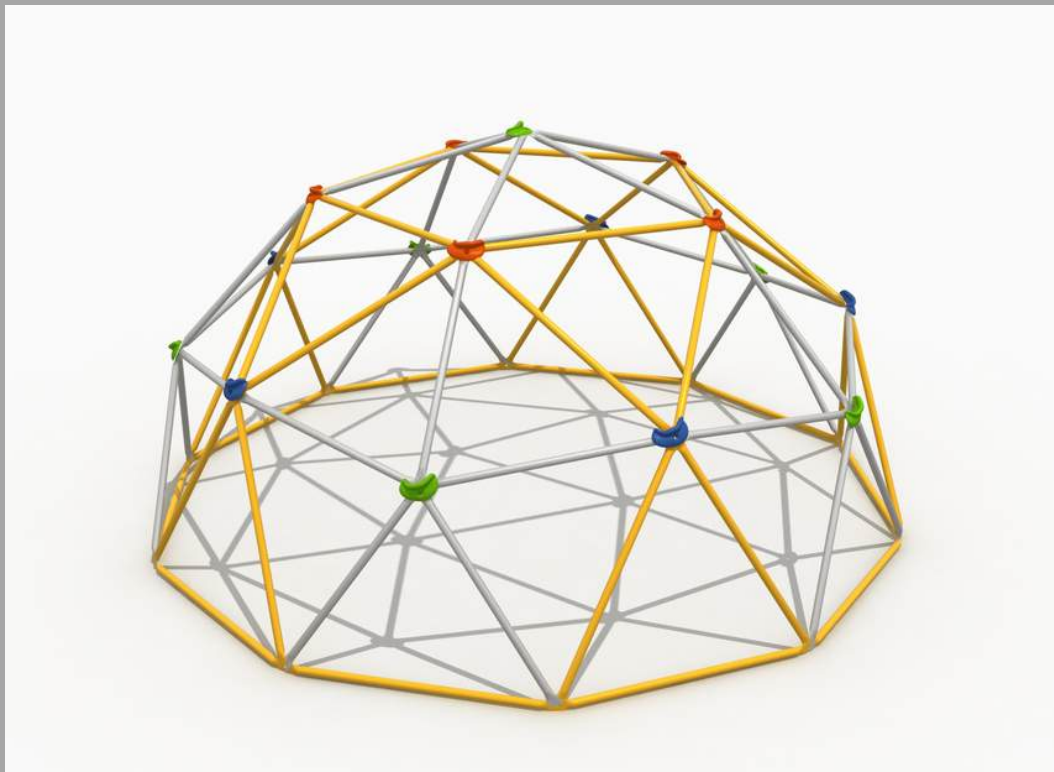

ZK109-3 ZAPATERA PLASTICA
130*30*42 CM
RD$ 9,500.00 (IMPUESTOS INCLUIDOS)

BLA-1510 ESCALADORA
305*154.5 CM
RD$ 53,765.00 (IMPUESTOS INCLUIDOS)