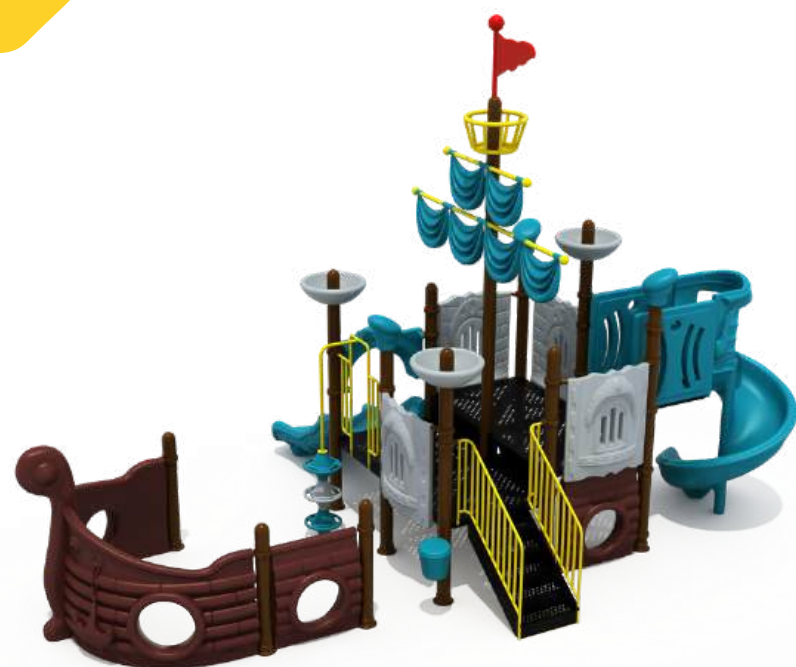

JULIO

KL26-088A PARQUE INFANTIL TRANSFORMER
840*460*400 CM
RD\$ 875,000.00 (IMPUESTOS INCLUIDOS)

JULIO

FY-807-5-B PARQUE INFANTIL VILLA VERDE
579*563*488 CM
RD\$ 865,000.00 (IMPUESTOS INCLUIDOS)

JULIO

FY085-02-B PARQUE INFANTIL CLASICO
764*410*370 CM
RD\$ 850,000.00 (IMPUESTOS INCLUIDOS)

JULIO

NK-12202 PARQUE INFANTIL INTERESTELLAR
520*520*350 CM
RD\$ 845,000.00 (IMPUESTOS INCLUIDOS)

JULIO

FY-807-3-3 PARQUE INFANTIL VILLA AVENTURA
952*343*423 CM
RD\$ 750,000.00 (IMPUESTOS INCLUIDOS)

JULIO

NK-14202 PARQUE INFANTIL MOLINO DE VIENTO
610*490*290 CM
RD\$ 745,000.00 (IMPUESTOS INCLUIDOS)

JULIO

KL24-097A PARQUE INFANTIL TRANSFORMER
690*320*380 CM
RD\$ 747,500.00 (IMPUESTOS INCLUIDOS)

JULIO

FY-06101 PARQUE INFANTIL BARCO PIRATA
877*502*500 CM
RD\$ 747,500.00 (IMPUESTOS INCLUIDOS)