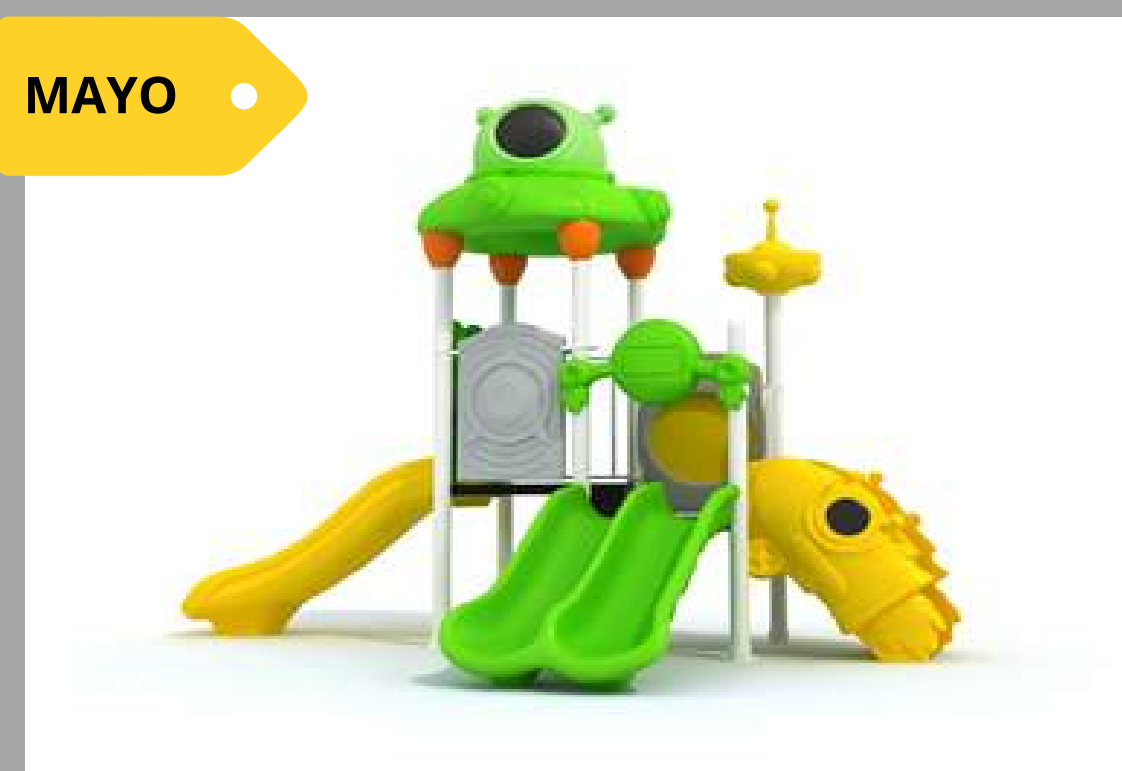

TG-08028 PARQUE INFANTIL SUBMARINO
390*250*330 CM
RD$ 185,500.00 (IMPUESTOS INCLUIDOS)