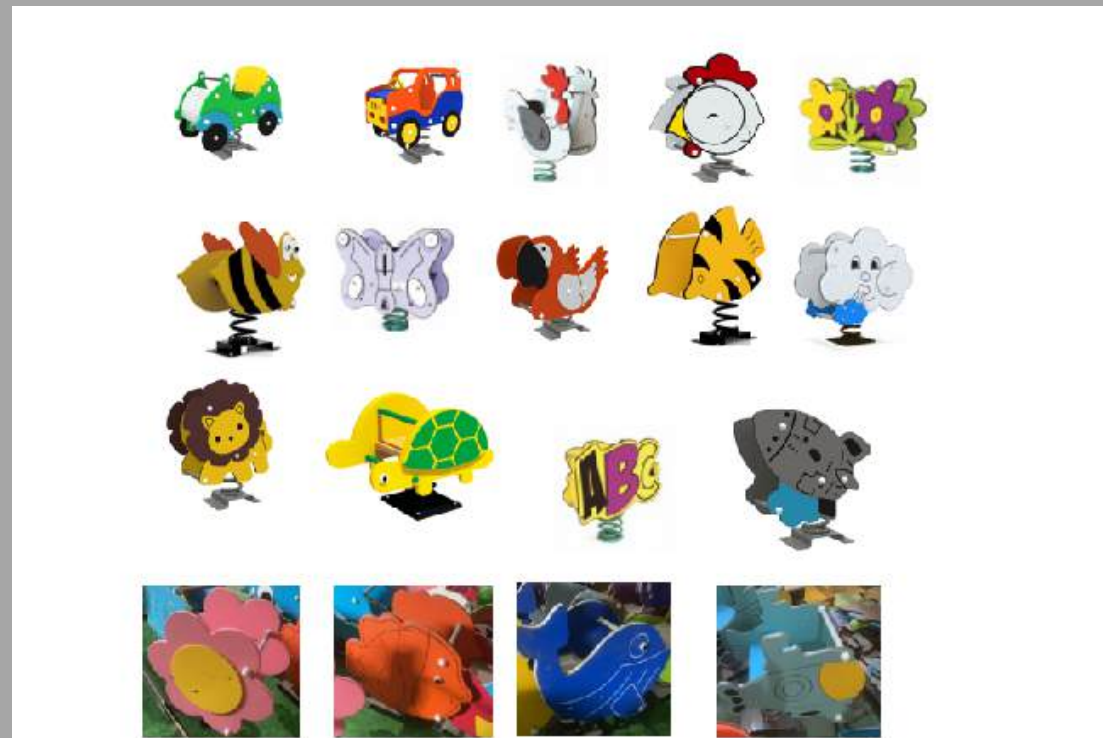

JUEGOS DE SPRING DOBLE
MEDIDAS SEGUN MODELO
RD$ 56,695.00 C/U (IMPUESTOS INCLUIDOS)

JUEGOS DE SPRING PE
MEDIDAS SEGUN MODELO
RD$ 29,500.00 C/U (IMPUESTOS INCLUIDOS)