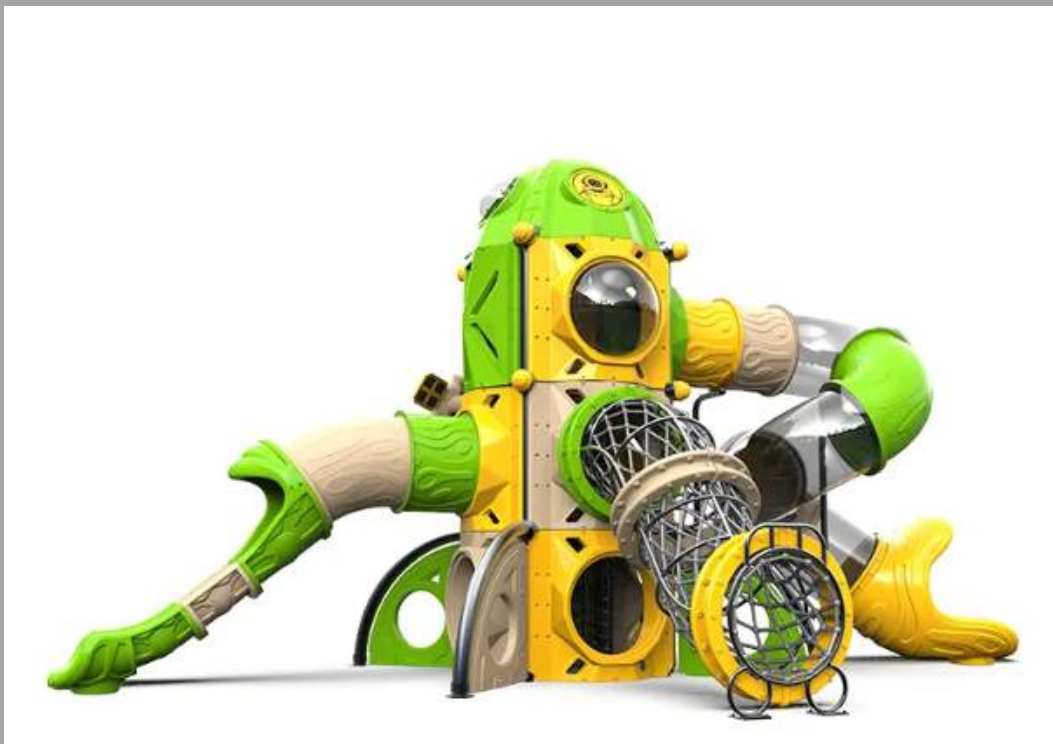

809-573-4348 / 829-704-0025

SERVICIOALCLIENTE@ADAMCORPRD.COM

LY-08401 PARQUE INFANTIL ROCKET NIGHT
805*515*450 CM
RD\$ 1,250,000,00 (IMPUESTOS INCLUIDOS)

hd16-104A PARQUE INFANTIL SPORT
1000×730×490 CM
RD\$ 1,000,000.00 (IMPUESTOS INCLUIDOS)