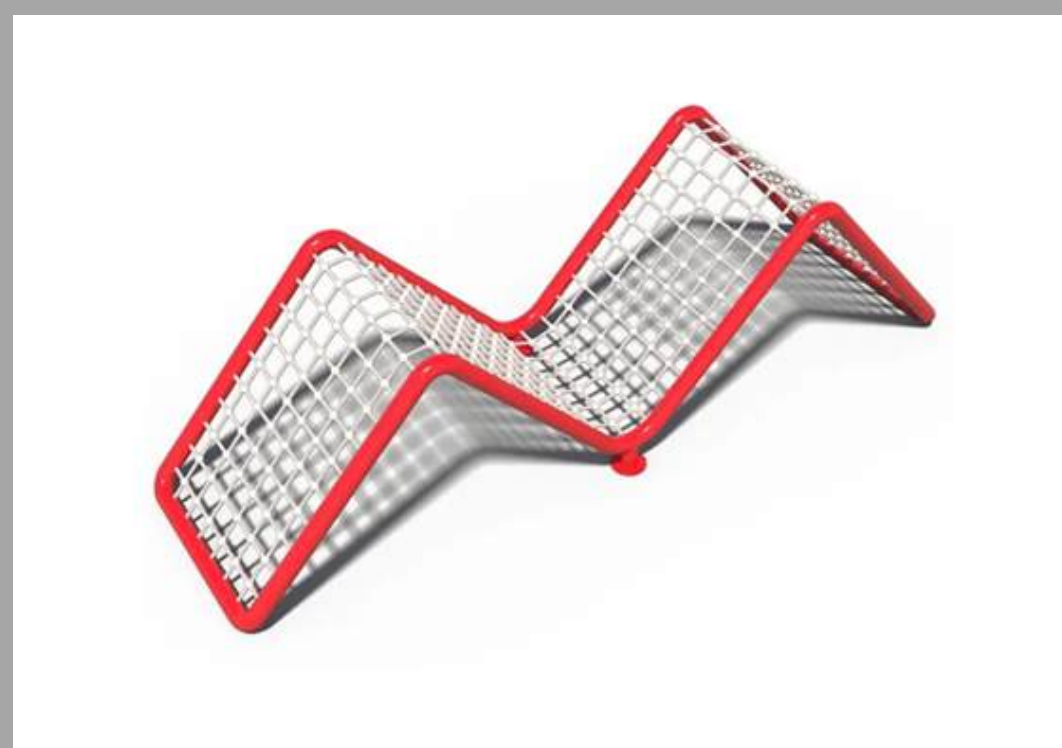

KL-A4-1 PIRAMIDE CUADRANGULAR
430*430*330 CM
RD\$ 396,865.00 (IMPUESTOS INCLUIDOS)

KL-20-203B MULTIFUNCIONAL CON TOBOGAN BITZY
710*350*250 CM
RD\$ 366,850.00 (IMPUESTOS INCLUIDOS)

QQ250624-13 ZIGZAG CLIMBER
350*95*100cm
RD\$ 110,000.00 (IMPUESTOS INCLUIDOS)