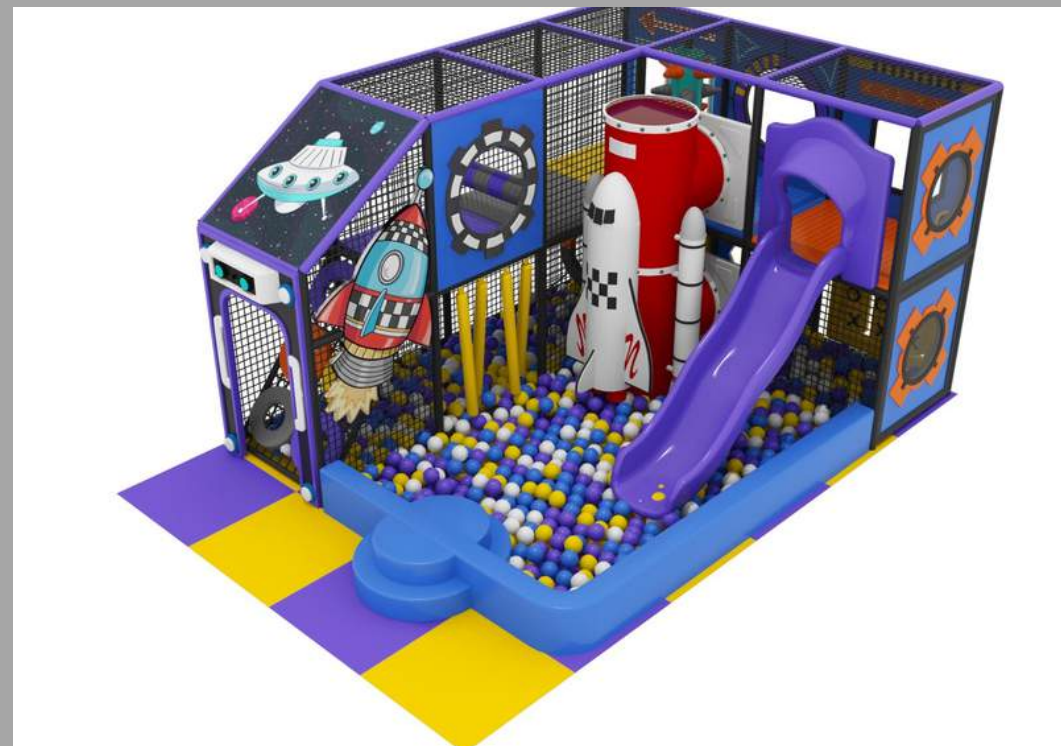

PPL-1051 PARQUE INFANTIL FROG
265*178*230 CM
RD\$ 235,750.00 (IMPUESTOS INCLUIDOS)

FY-245-01 PARQUE INFANTIL DE INTERIOR GALAXY JUMP
400*600*280 CM
RD\$ 850,000.00(IMPUESTOS INCLUIDOS)

NK-2569 PARQUE INFANTIL DE INTERIOR
300*450*280 CM
RD\$ 350,000.00 (INCLUYE LAS PELOTAS) (IMPUESTOS INCLUIDOS)