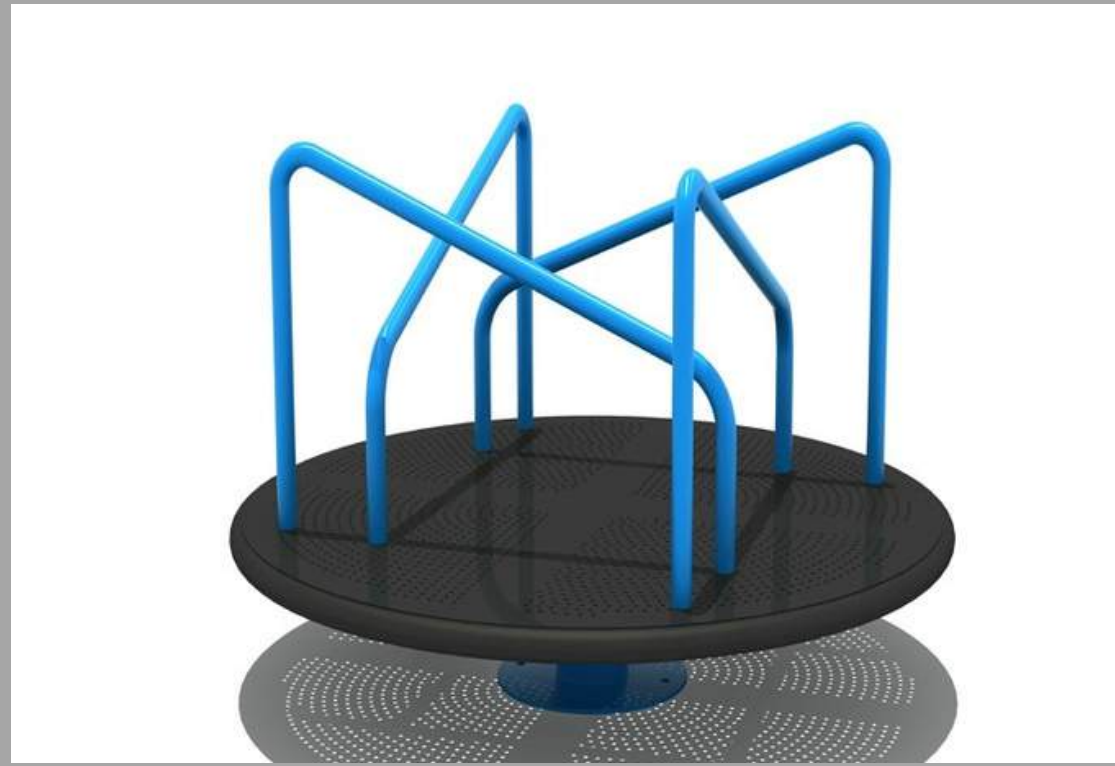

HD60-21264-1 CARRUSEL ANTIVANDALICO
150*100 CM (DISPONIBLE (GRIS/MARRON/NARANJA/AZUL/VERDE))
RD$ 103,250.00 c/u (IMPUESTOS INCLUIDOS)

FY-12803 CARRUSEL BARANDALES
150*150*110 CM
RD$ 80,500.00 (IMPUESTOS INCLUIDOS)