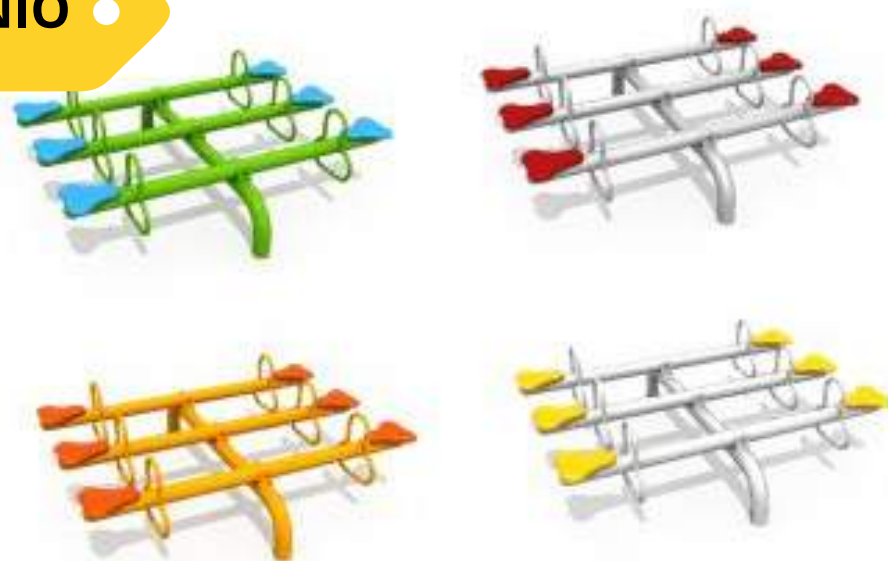

JUNIO

HD-LQS018-22335 SET DE INSTRUMENTOS MUSICALES
270*80*120 CM
RD\$ 115,000.00 (IMPUESTOS INCLUIDOS)

JUNIO

HD-SJS097-22308 TUBO DE HABLAR
220*20*110 CM
RD\$ 35,000.00 (IMPUESTOS INCLUIDOS)

JUNIO

HD-AD-003 SUBE Y BAJA TRIPLE
180*100 CM (VERDE MANZANA, AZUL Y GRIS)
RD\$ 71,250.00 (IMPUESTOS INCLUIDOS)