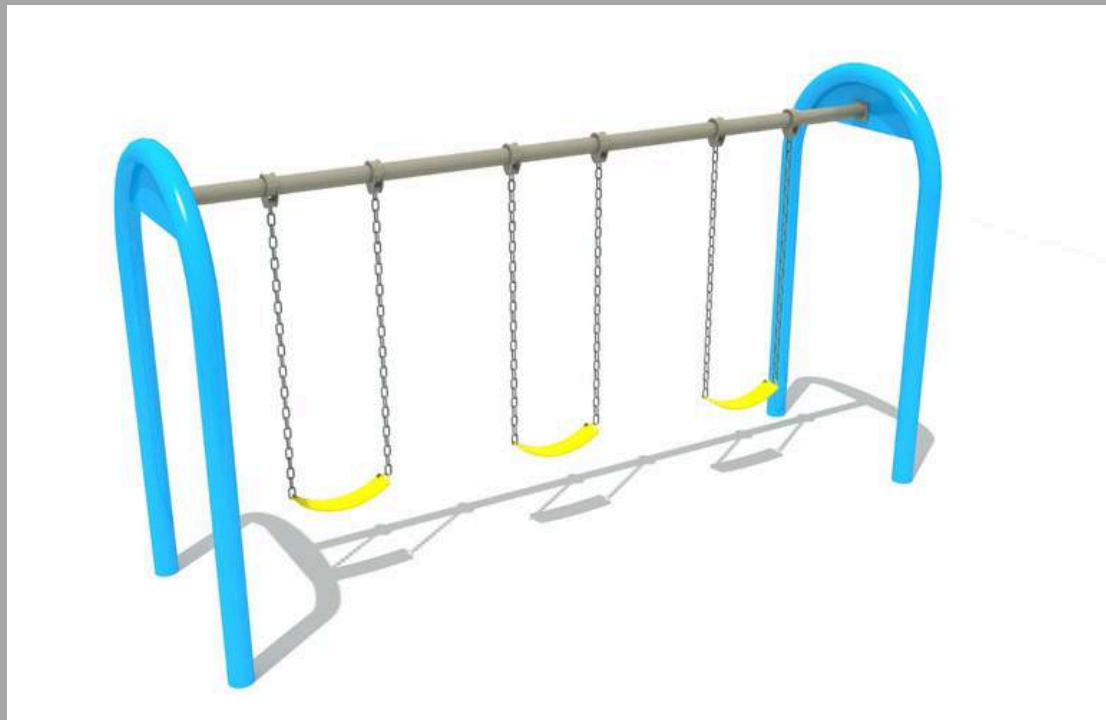

AD17-272H COLUMPIO CURVO DE 3 ASIENTOS
390*120*220 CM (VERDE MANZANA, AZUL, ROJO Y MARRON)
RD$ 85,500.00 (IMPUESTOS INCLUIDOS)