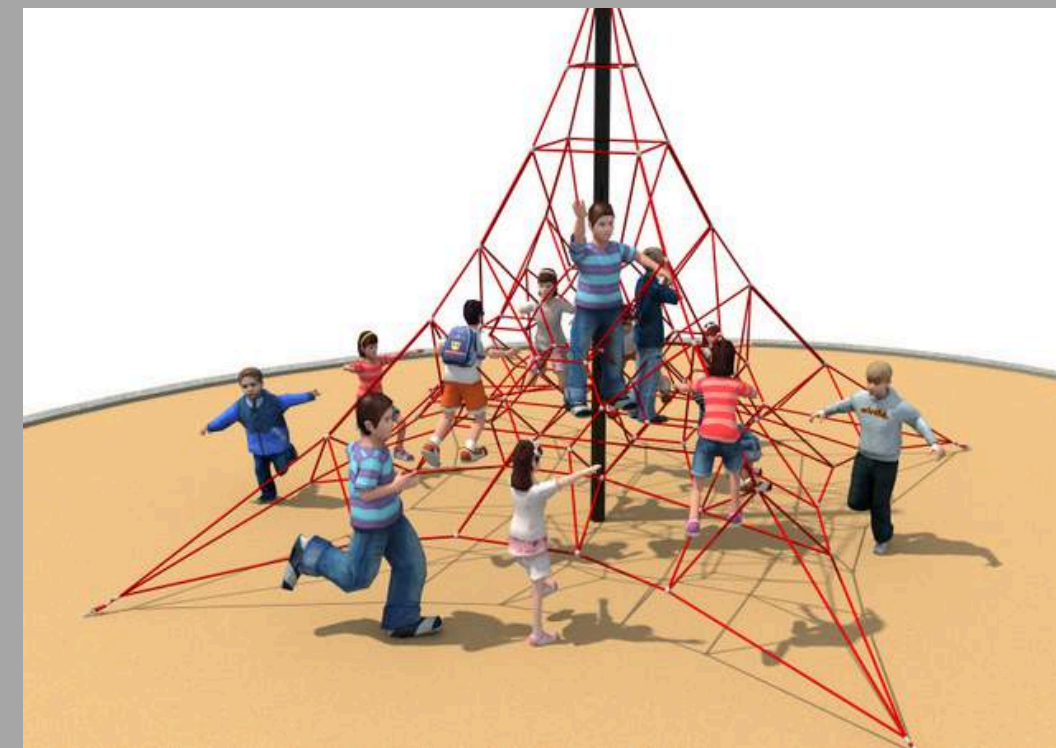

KL-A4-1 PIRAMIDE CUADRANGULAR
430*430*330 CM
RD$ 345,100.00 (IMPUESTOS INCLUIDOS)