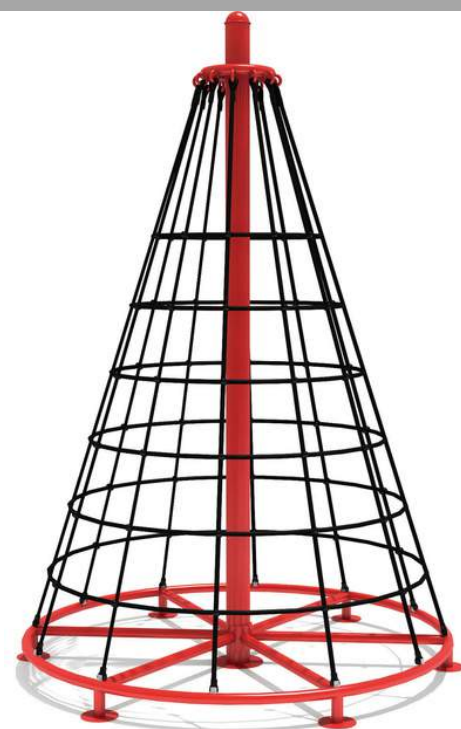

JUNIO

HD-SSW014-22266 DIAMANE PARA ESCALAR
403*353*330 CM
RD\$ 395,000.00 (IMPUESTOS INCLUIDOS)

JUNIO

HD-SSW021-22269 RED ARAÑA CARACOL
300*200 CM
RD\$ 175,000.00 (IMPUESTOS INCLUIDOS)

JUNIO

HD-SSW024-22269
200*300 CM
RD\$ 145,000.00 (IMPUESTOS INCLUIDOS)

JUNIO

HD-SSW027-22270 RANA PARA ESCALAR
250*200*110 CM
RD\$ 125,000.00 (IMPUESTOS INCLUIDOS)

JUNIO

HD60-21264-1 CARRUSEL ANTIVANDALICO
150*100 CM (DISPONIBLE (GRIS/MARRON/NARANJA/AZUL/VERDE))
RD\$ 89,775.00 c/u (IMPUESTOS INCLUIDOS)