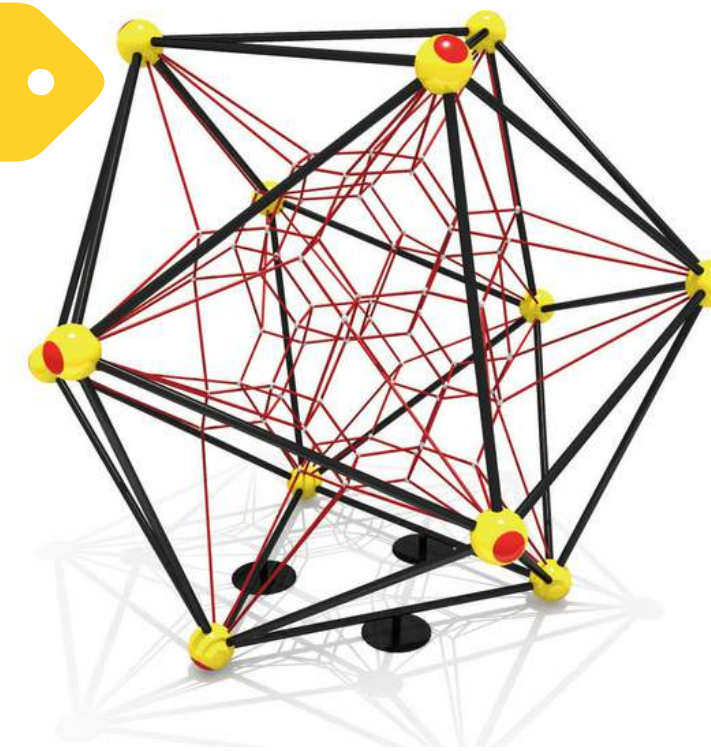

JUNIO

HD-SSW014-22266 DIAMANE PARA ESCALAR
403*353*330 CM
RD\$ 395,000.00 (IMPUESTOS INCLUIDOS)

JUNIO

HD-SSW021-22269 RED ARAÑA CARACOL
300*200 CM
RD\$ 175,000.00 (IMPUESTOS INCLUIDOS)

JUNIO

HD-SSW024-22269
200*300 CM
RD\$ 145,000.00 (IMPUESTOS INCLUIDOS)