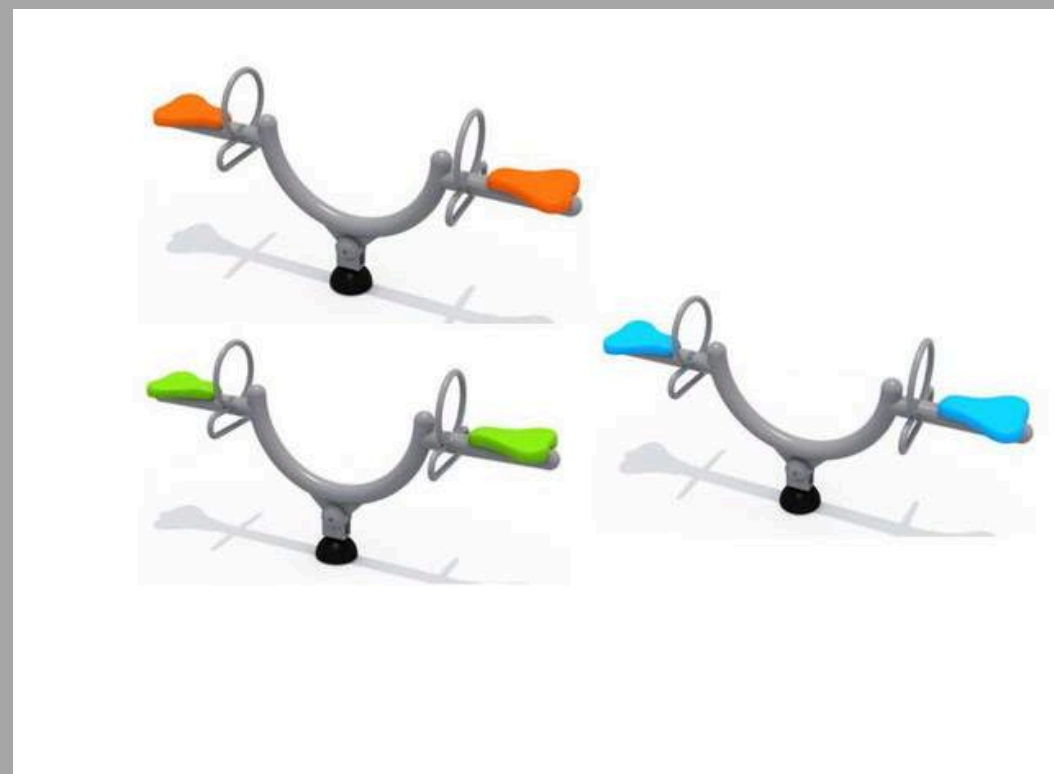

FY-12904 SUBE Y BAJA DE 2 ASIENTOS
200*50*110 CM
RD$ 30,000.00 c/u (IMPUESTOS INCLUIDOS)