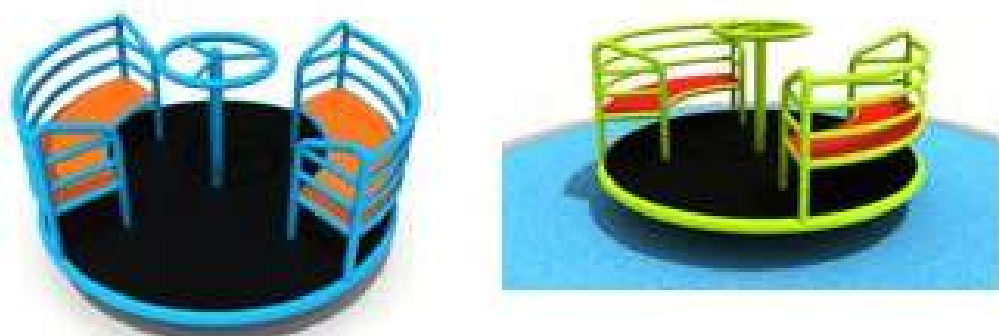

JUNIO

HD60-21264-1 CARRUSEL ANTIVANDALICO
150*100 CM (DISPONIBLE (GRIS/MARRON/NARANJA/AZUL/VERDE))
RD$ 89,775.00 c/u (IMPUESTOS INCLUIDOS)

JUNIO