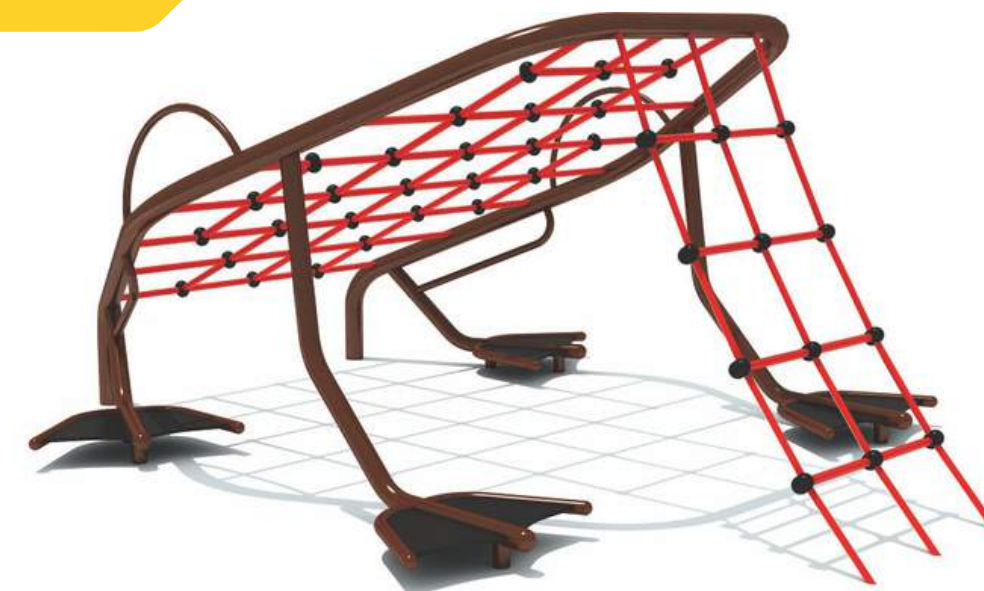

JUNIO

HD-SSW027-22270 RANA PARA ESCALAR
250*200*110 CM
RD$ 125,000.00 (IMPUESTOS INCLUIDOS)