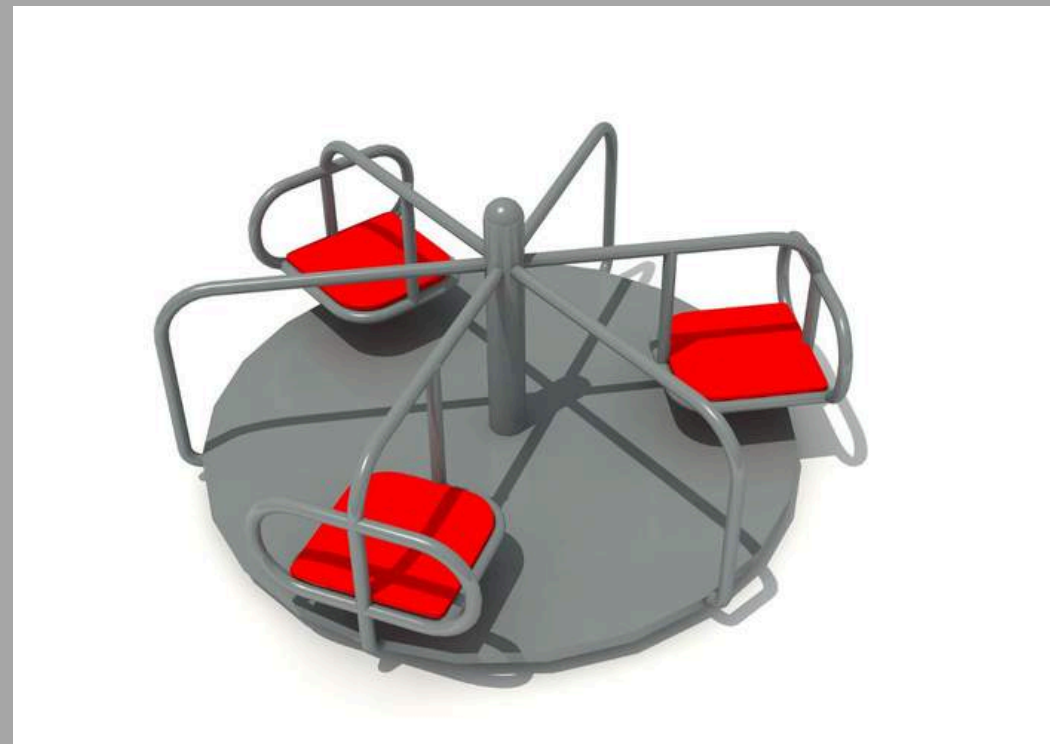

YX061-21264 CARRUSEL ANTIVANDALICO
180*100 CM (BEIGE CON VERDE Y GRIS CON ROJO)
RD$ 101,175.00 c/u (IMPUESTOS INCLUIDOS)