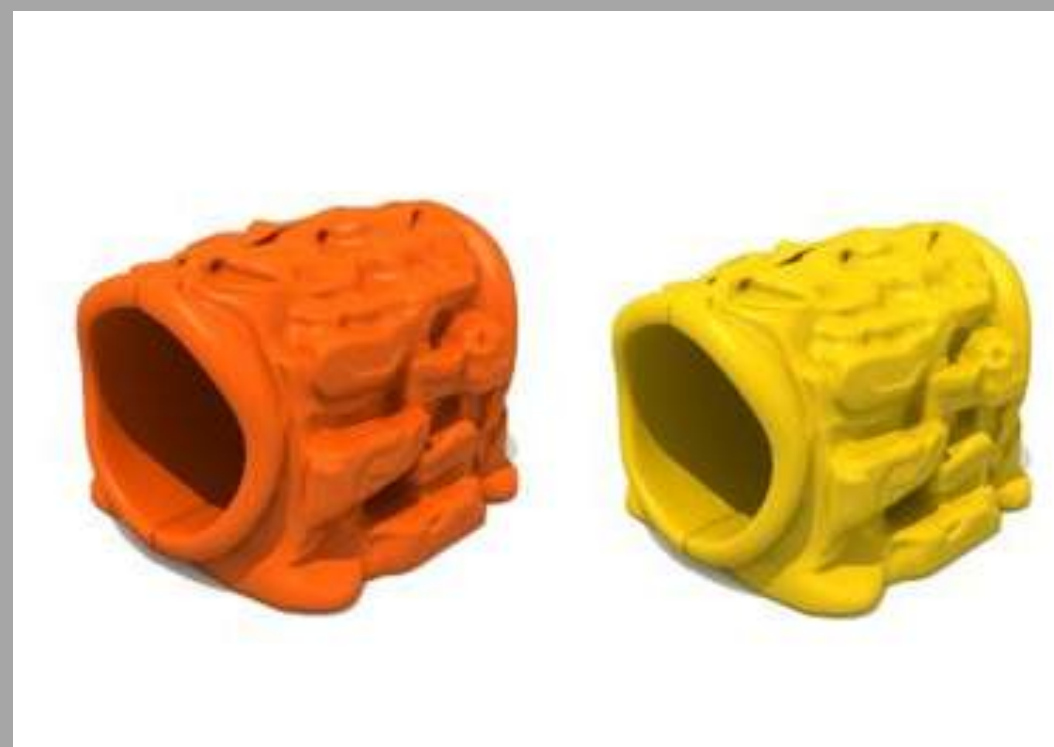

HD-QTY017-22351 ESCALADORA TUNEL
140*120*100 CM
RD$ 54,150.00 (IMPUESTOS INCLUIDOS)