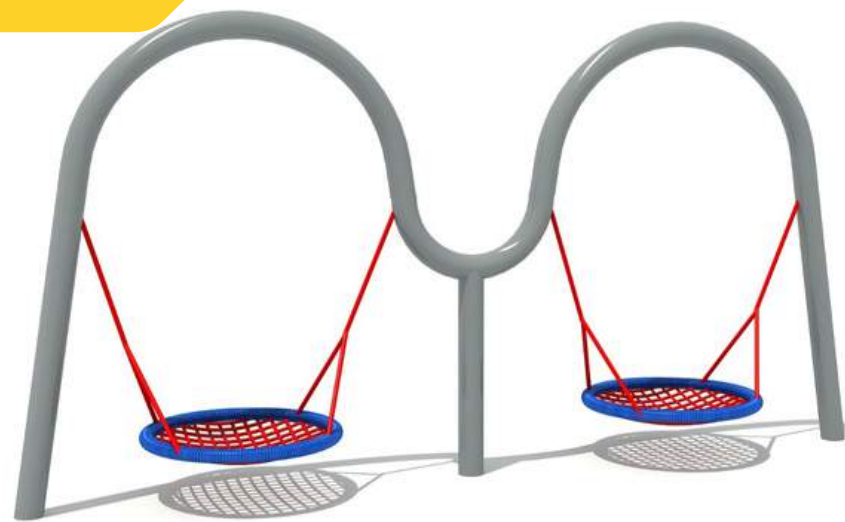

JUNIO

HD-SQQ008-22290 COLUMPIO MIRAGE
400*70*200 CM
RD$ 115,000.00 (IMPUESTOS INCLUIDOS)