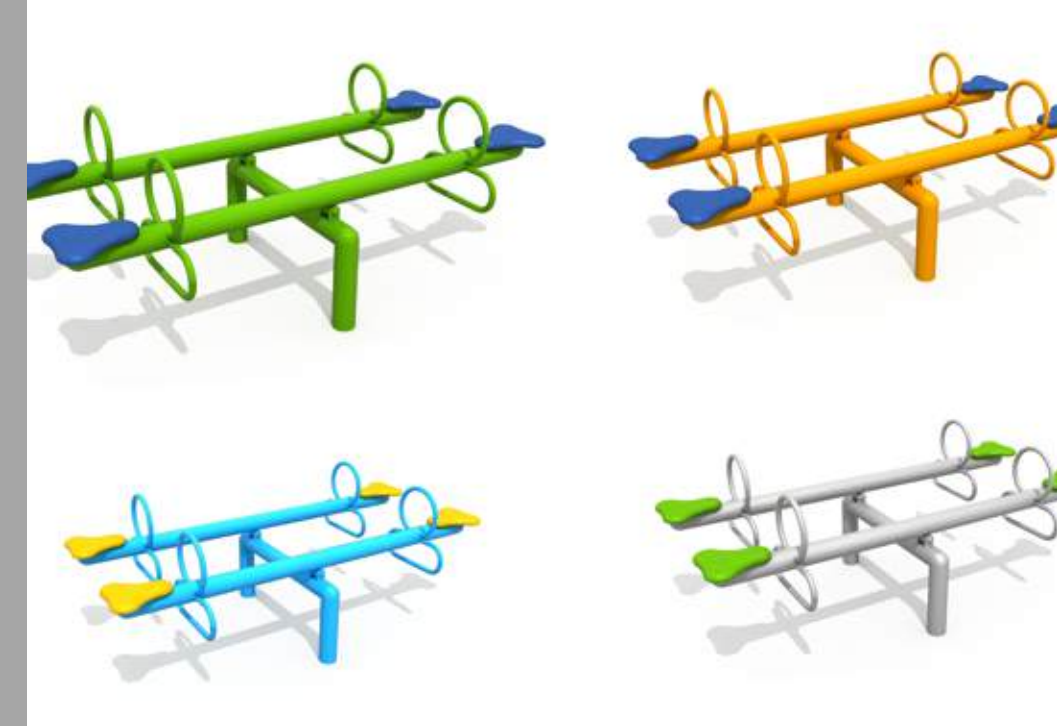

JUEGOS DE SPRING PE
MEDIDAS SEGUN MODELO
RD$ 29,500.00 C/U (IMP. INCLUIDOS)

FY221219-1 SUBE Y BAJA DE 4 ASIENTOS
200*200*80 CM
RD$ 73,500.00 (IMPUESTOS INCLUIDOS)