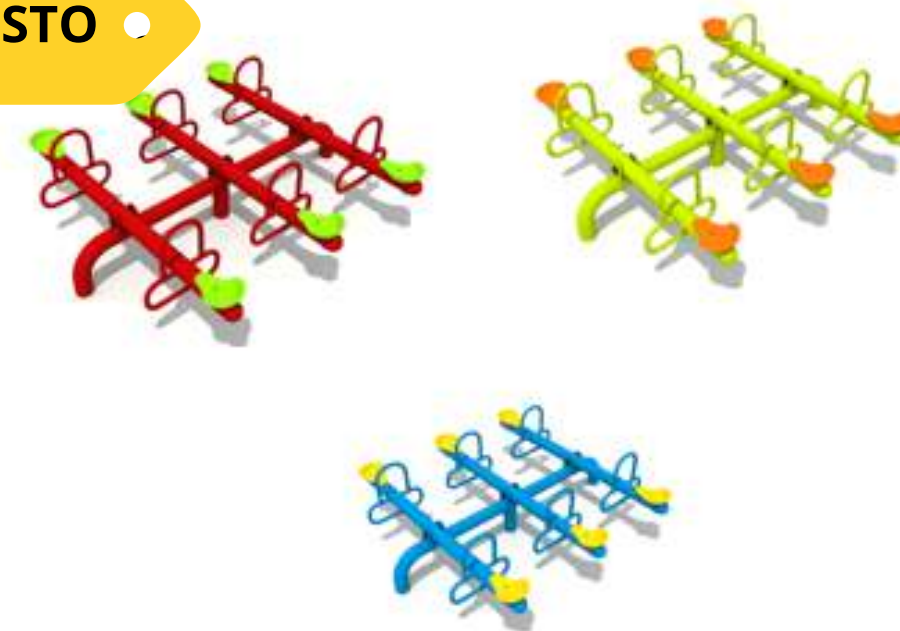

AGOSTO

HD-AD-003 SUBE Y BAJA TRIPLE
180*100 CM (VERDE MANZANA, AZUL Y GRIS)
RD$ 81,950.00 (IMPUESTOS INCLUIDOS)