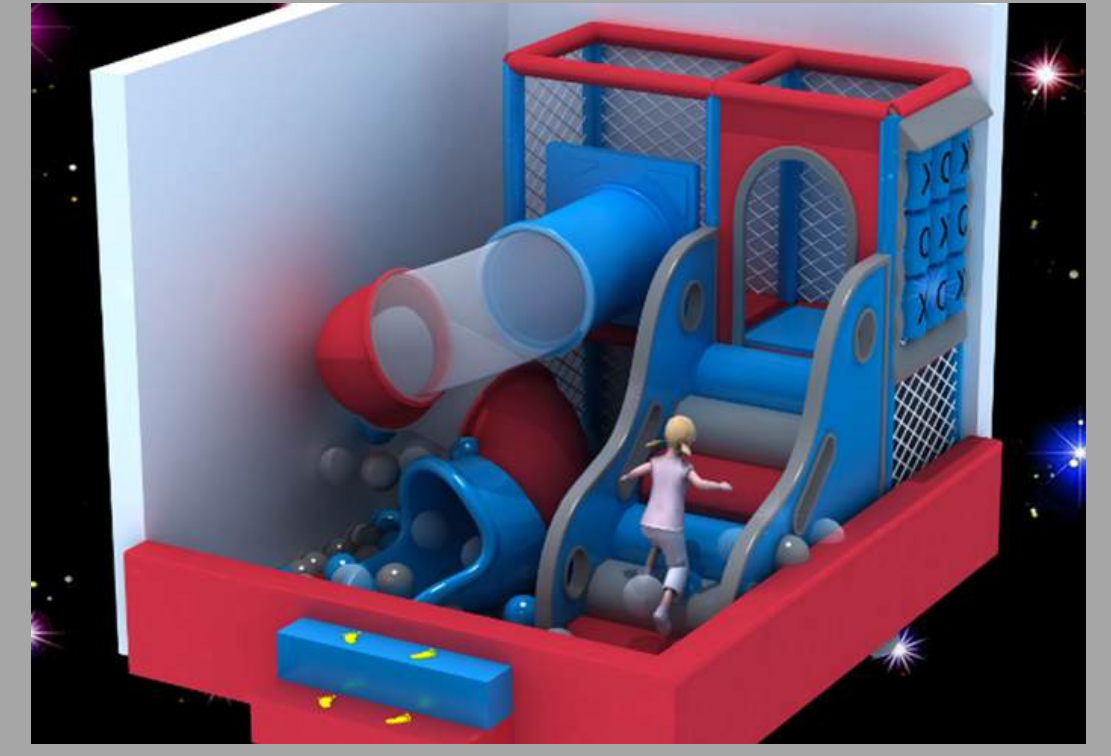

TG-0816-1 PARQUE INFANTIL PEPITO
180*210*200 CM
RD$ 90,500.00 (IMPUESTOS INCLUIDOS)

NK-2569 PARQUE INFANTIL DE INTERIOR
300*450*280 CM
RD$ 350,000.00 (INCLUYE LAS PELOTAS) (IMPUESTOS INCLUIDOS)