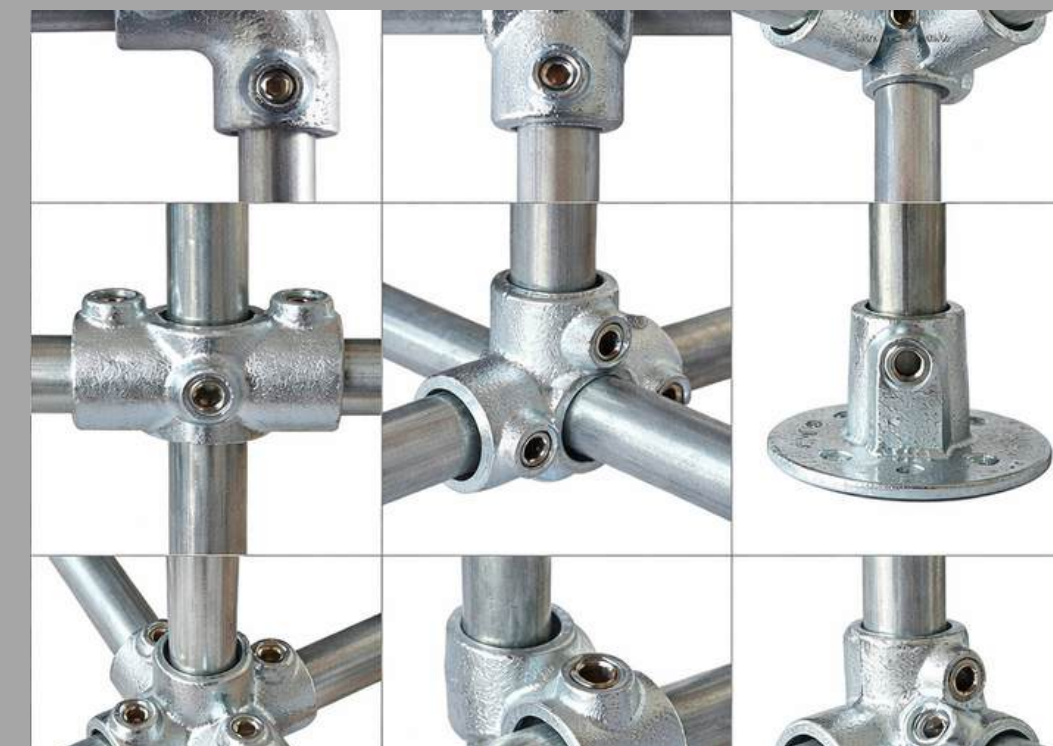

STAP-1502 ASIENTOS PARA COLUMPIO TIPO CUBETA
30.5*25*28 CM (AMARILLO Y VERDE)
RD$ 3,500.00 C/U (IMPUESTOS INCLUIDOS)

CONECTORES DE TUBO PARA PARQUE INFANTIL DE INTERIOR
MEDIDA DEPENDE DE PIEZA
RD$ 300.00 C/U (IMPUESTOS INCLUIDOS)