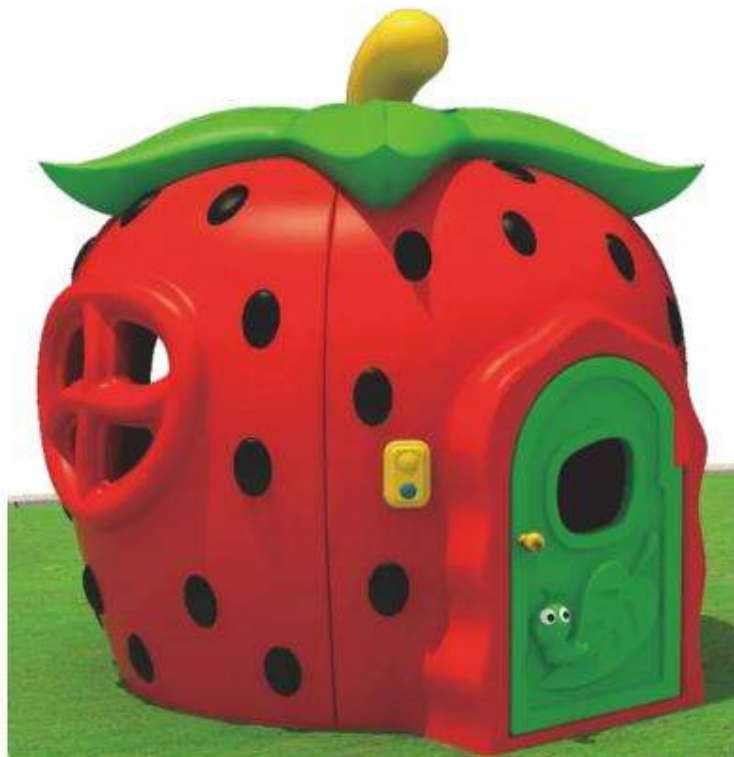

**JUNIO**

WS12853 MINI CLUB HOUSE  
186\*91\*173 CM  
RD\$ 26,500.00

**JUNIO**

ZK085-1 CASA DE JUEGO (USO RESIDENCIAL)  
207x133x159 CM  
RD\$ 20,600.00 (IMPUESTOS INCLUIDOS)

**JUNIO**

ZK031-1 MECEDORA TIPO ELEFANTE Y TIPO PONY  
84\*30\*46 CM  
RD\$ 3,500 C/U (IMPUESTOS INCLUIDOS)

**JUNIO**

ZK082-3 CASA TIPO FRESA  
175\*156\*175 CM  
RD\$ 63,800.00 (IMPUESTOS INCLUIDOS)

**JUNIO**

ZK01210 CASA LITTLE NEST  
130\*110\*125 CM  
RD\$ 15,575.00 (IMPUESTOS INCLUIDOS)

**JUNIO**

ZK01210 CASA LITTLE NEST  
130\*110\*125 CM  
RD\$ 15,575.00 (IMPUESTOS INCLUIDOS)