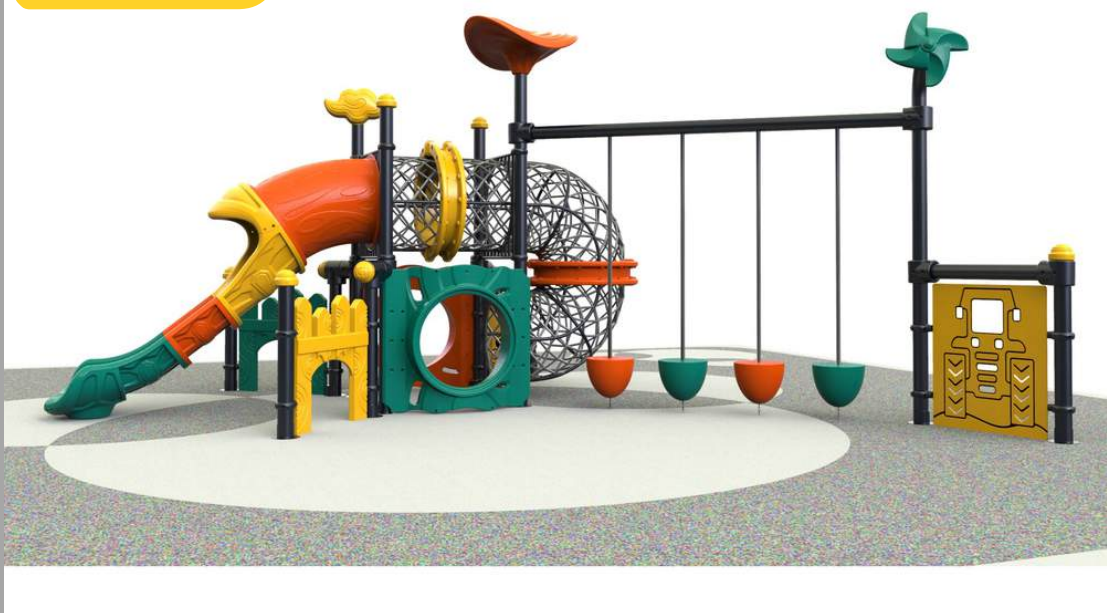

AGOSTO

NK-14202 PARQUE INFANTIL MOLINO DE VIENTO
610*490*290 CM
RD$ 745,000.00 (IMPUESTOS INCLUIDOS)