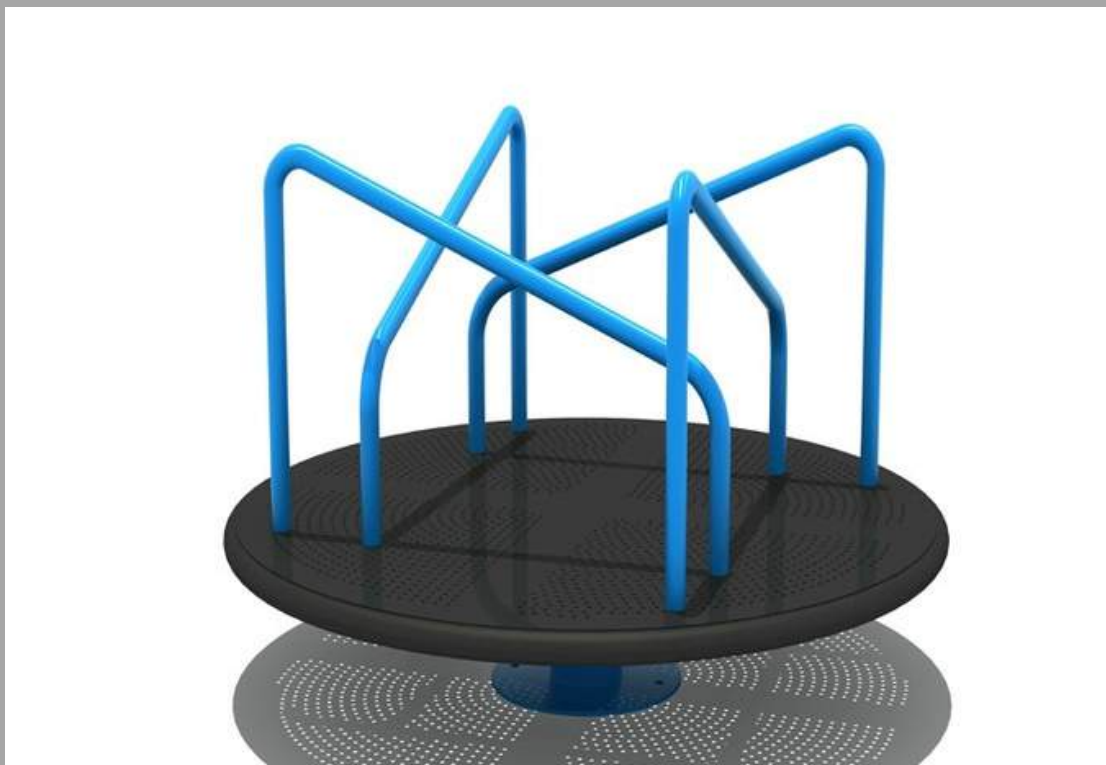

HD-26005 TOBOGAN DOBLE
400*140*220 CM
RD$ 145,000.00 (IMPUESTOS INCLUIDOS)

FY-12803 CARRUSEL BARANDALES
150*150*110 CM
RD$ 80,500.00 (IMPUESTOS INCLUIDOS)