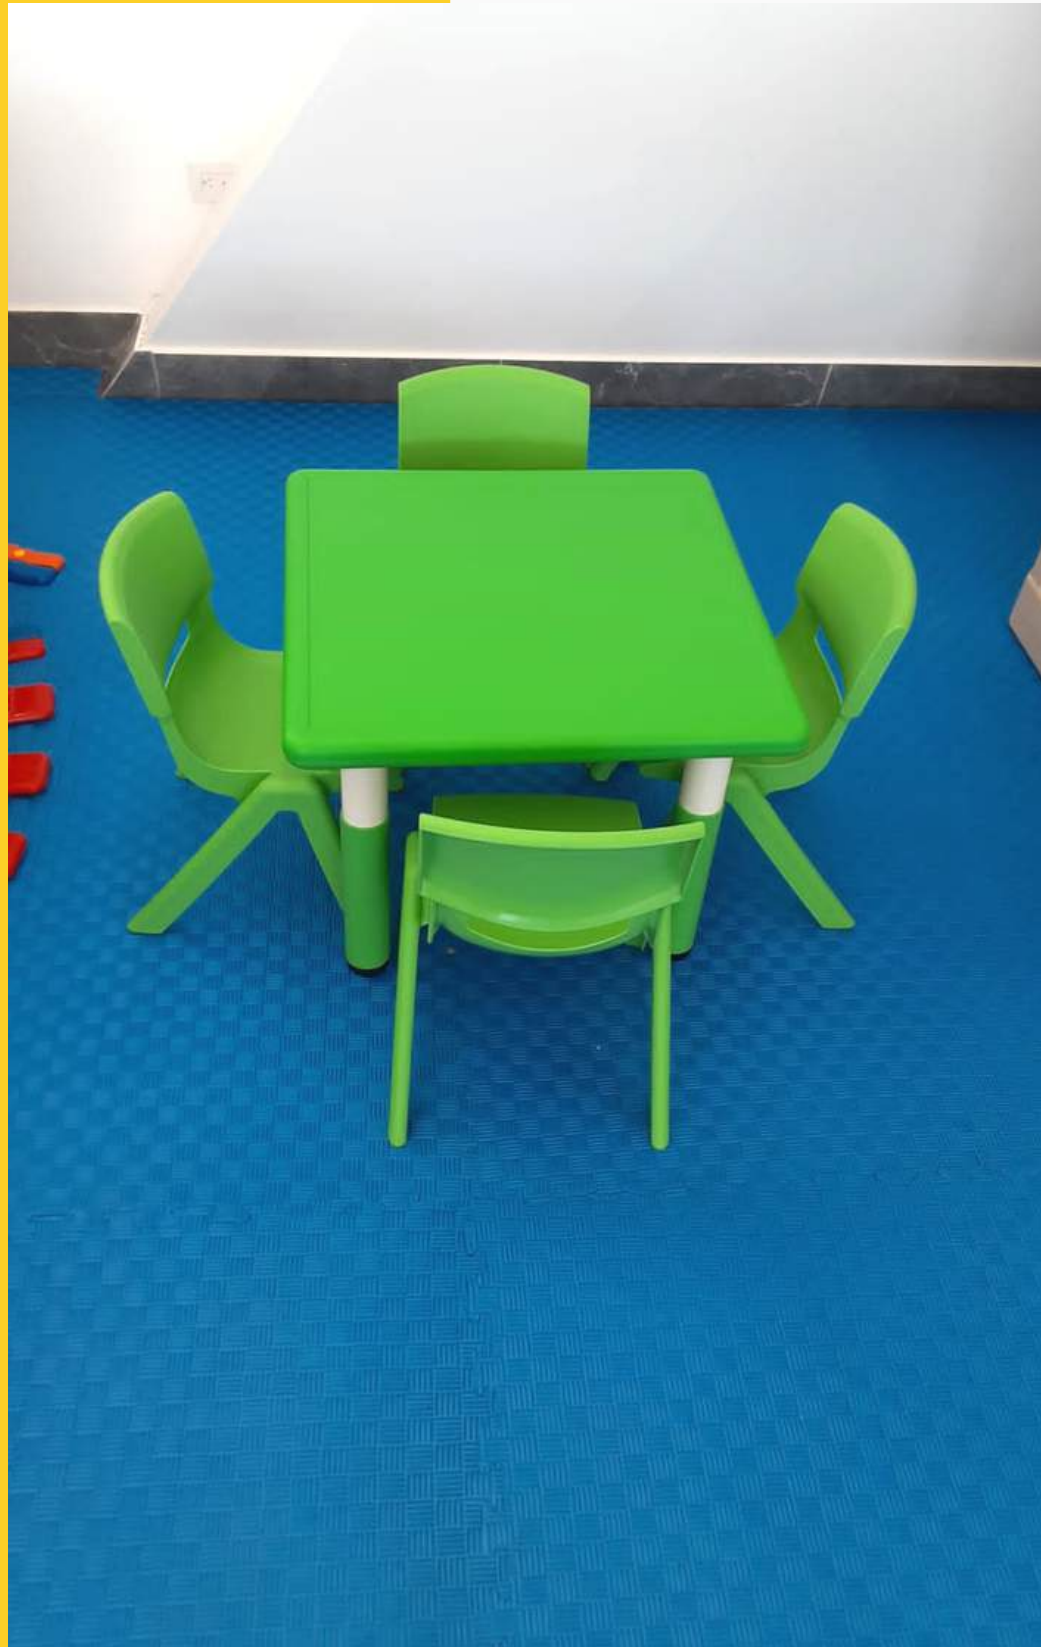

PISO EVA

Presentamos el piso de goma Eva encastrable el cual puede armarlo de diversas maneras gracias a sus extremos dentados. Utilizado en artes marciales, para colegios y áreas para proteger a los bebés. Gracias a su textura semi rígida permite amortiguar los impactos y caídas de cualquier material duro.

NO CONTIENE PVC - NO CONTIENE CAUCHO RECICLADO

RD$ 1,380.00 M2