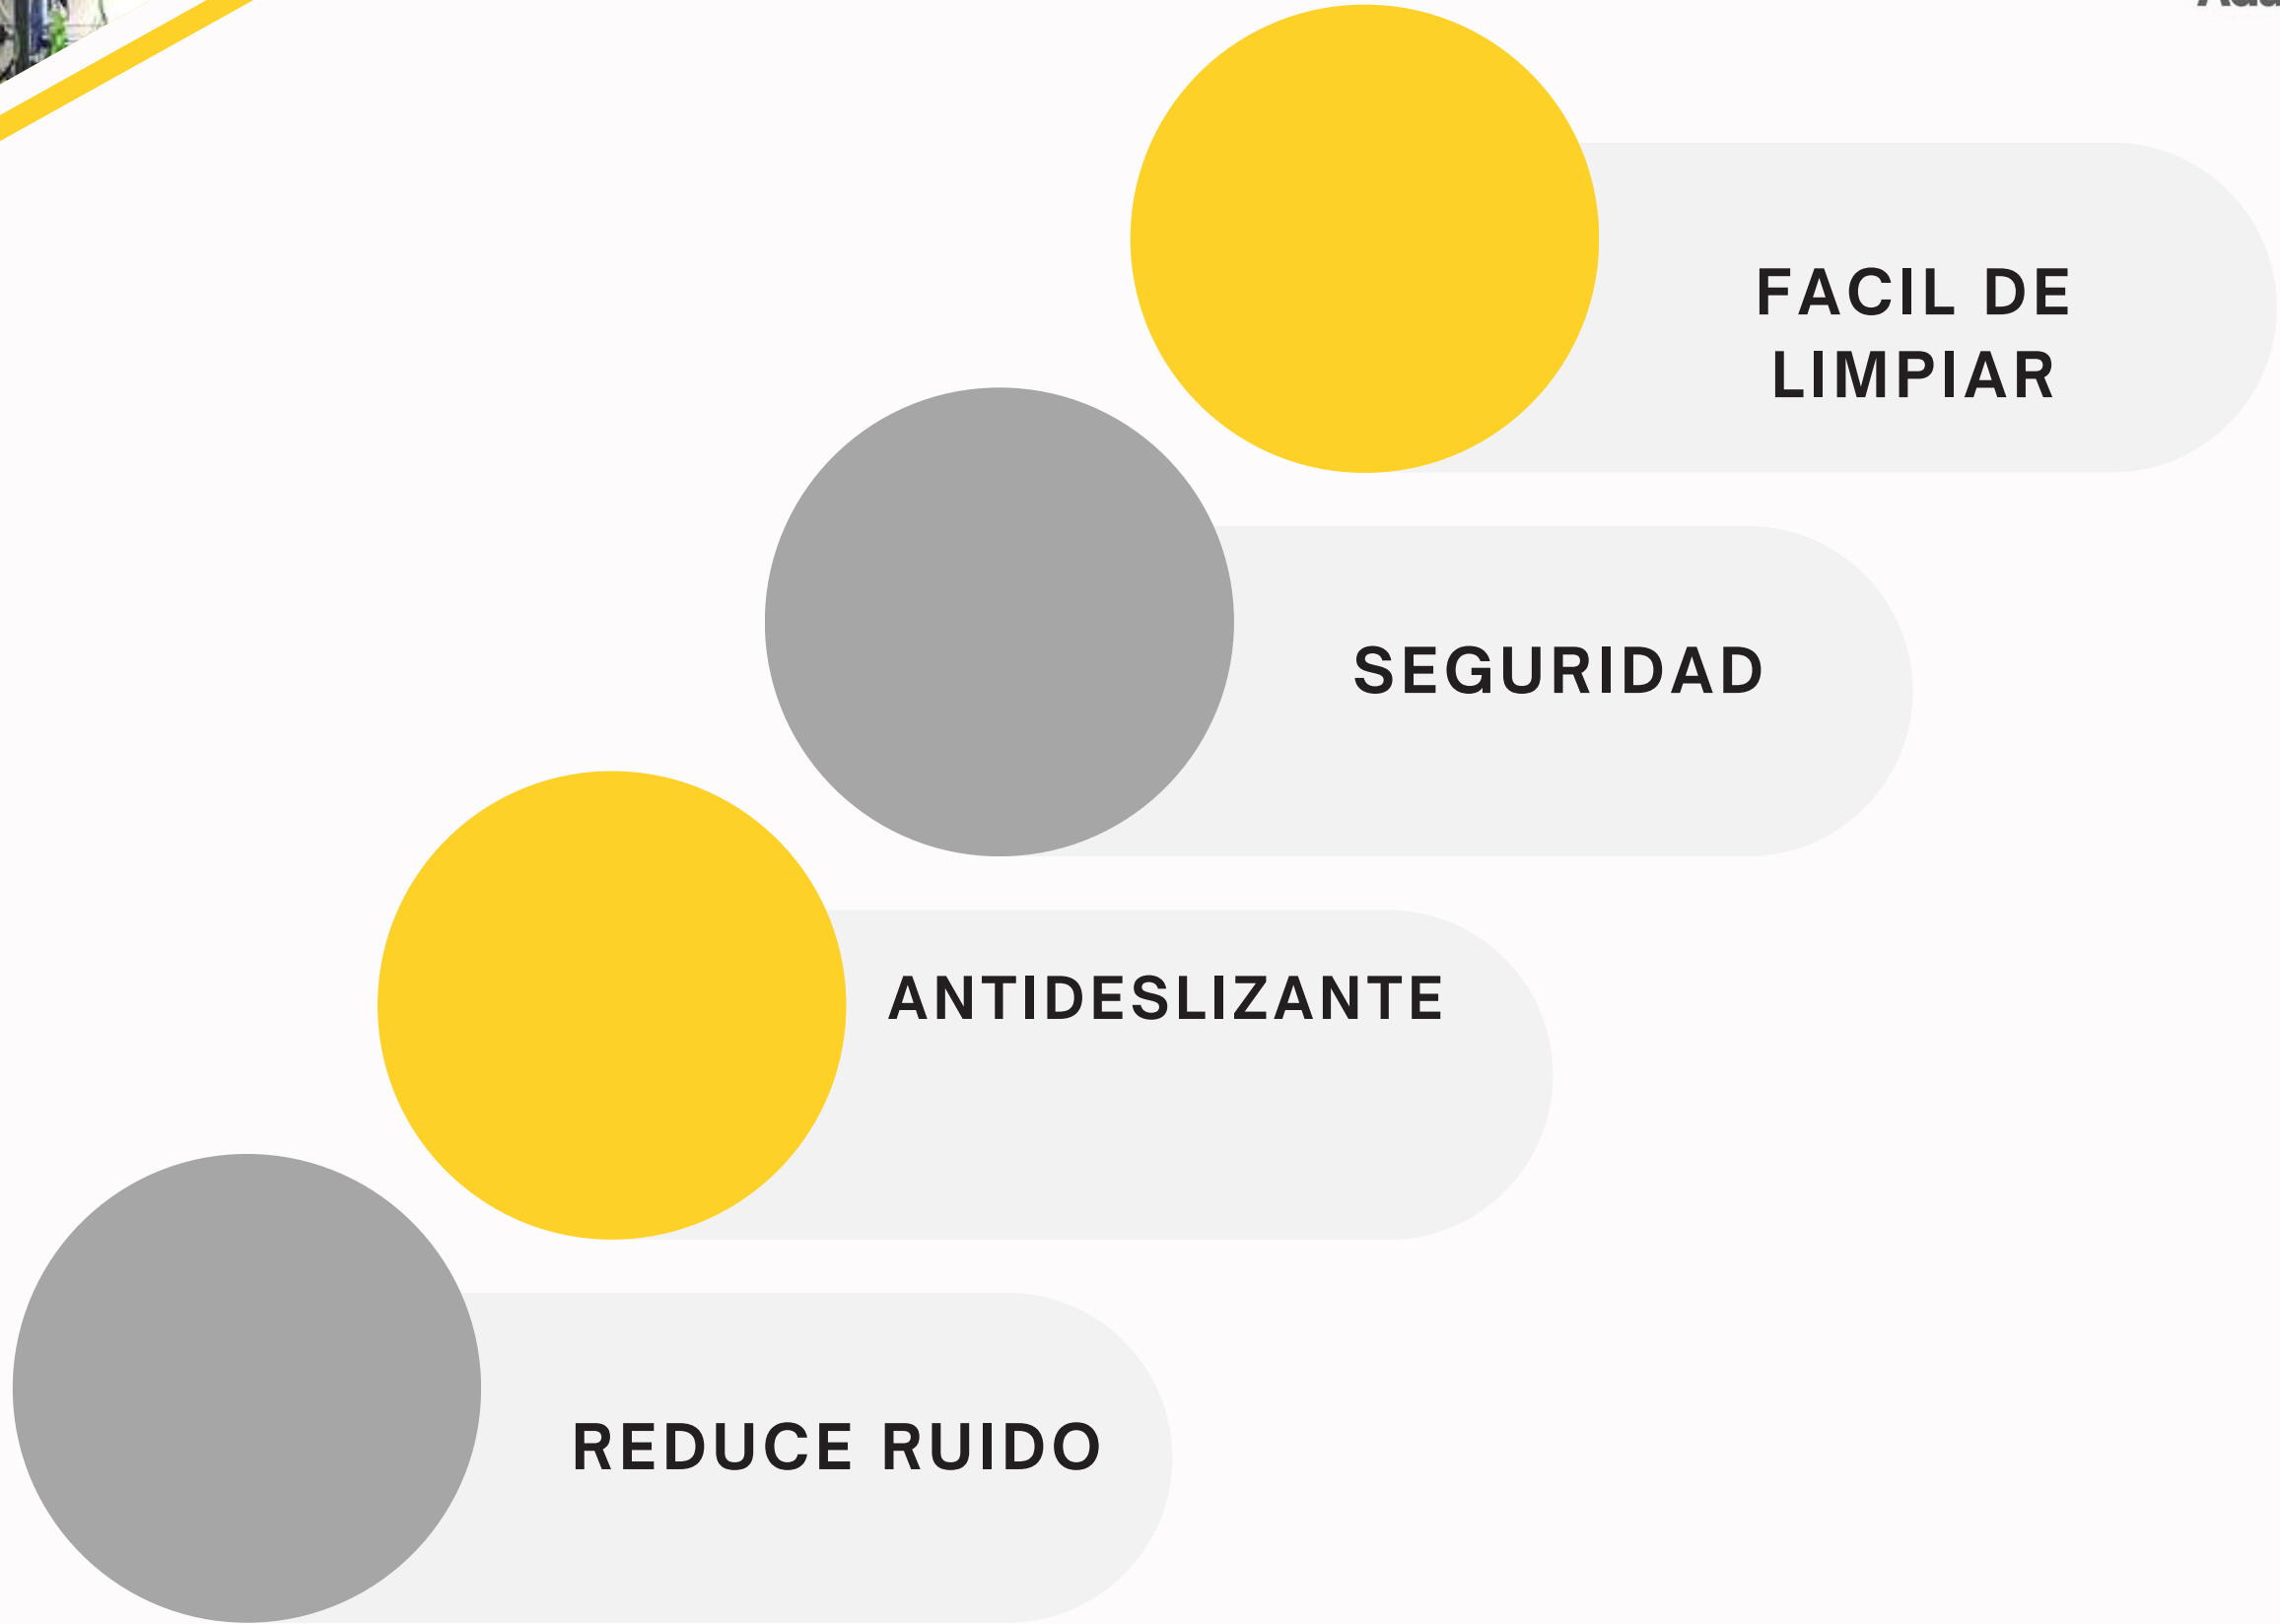

PISO DE GIMNASIO

Nuestros pisos de caucho para gimnasios son de alta resistencia al alto impacto, les permite brindar un ambiente seguro en zonas de actividad de física como gimnasios, clubes, colegios, jardines, etc.