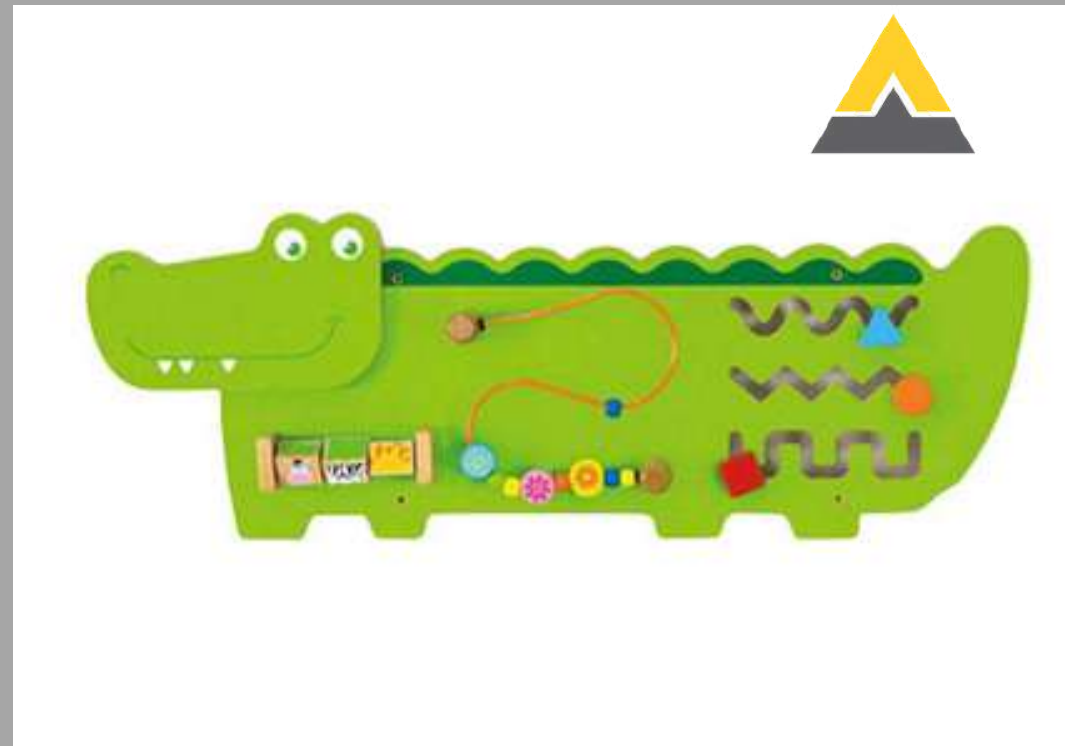

KL-52828 PANEL DE PARED COCODRILO
91*32*28 CM
USD275.00 (IMPUESTOS INCLUIDOS)