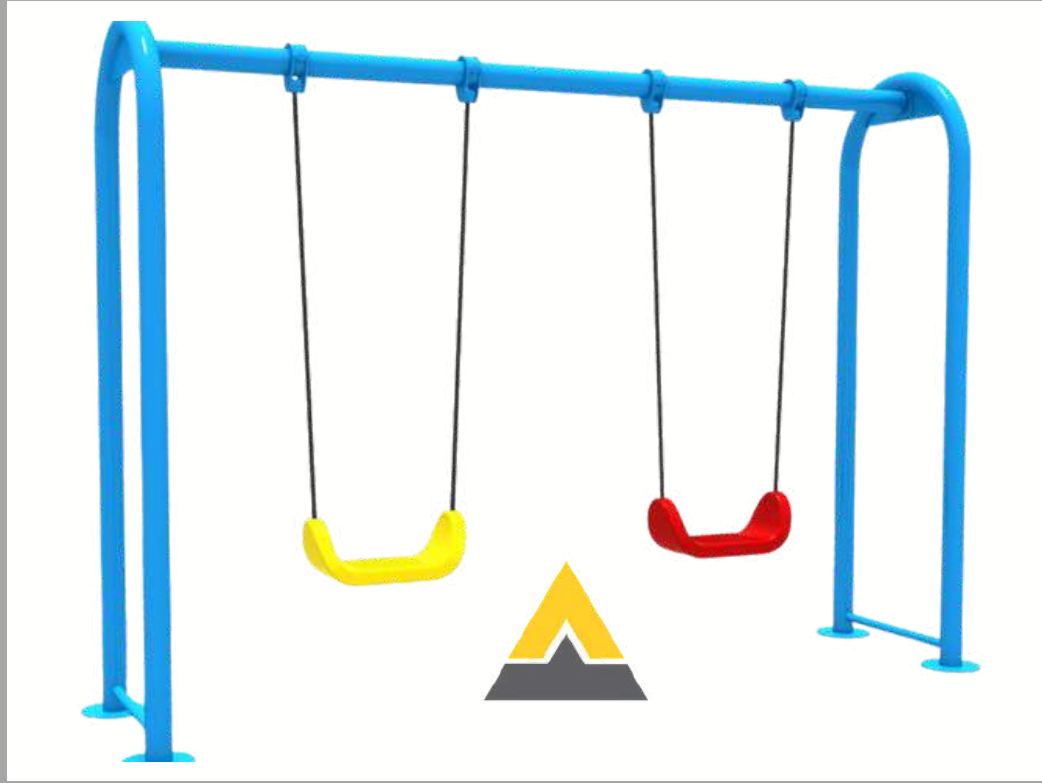

KL-1003-1 COLUMPIO CURVO AZUL CLARO DE DOS ASIENTOS
300*150*200 CM (COLOR DISPONIBLE AZUL CLARO)
USD 700.00