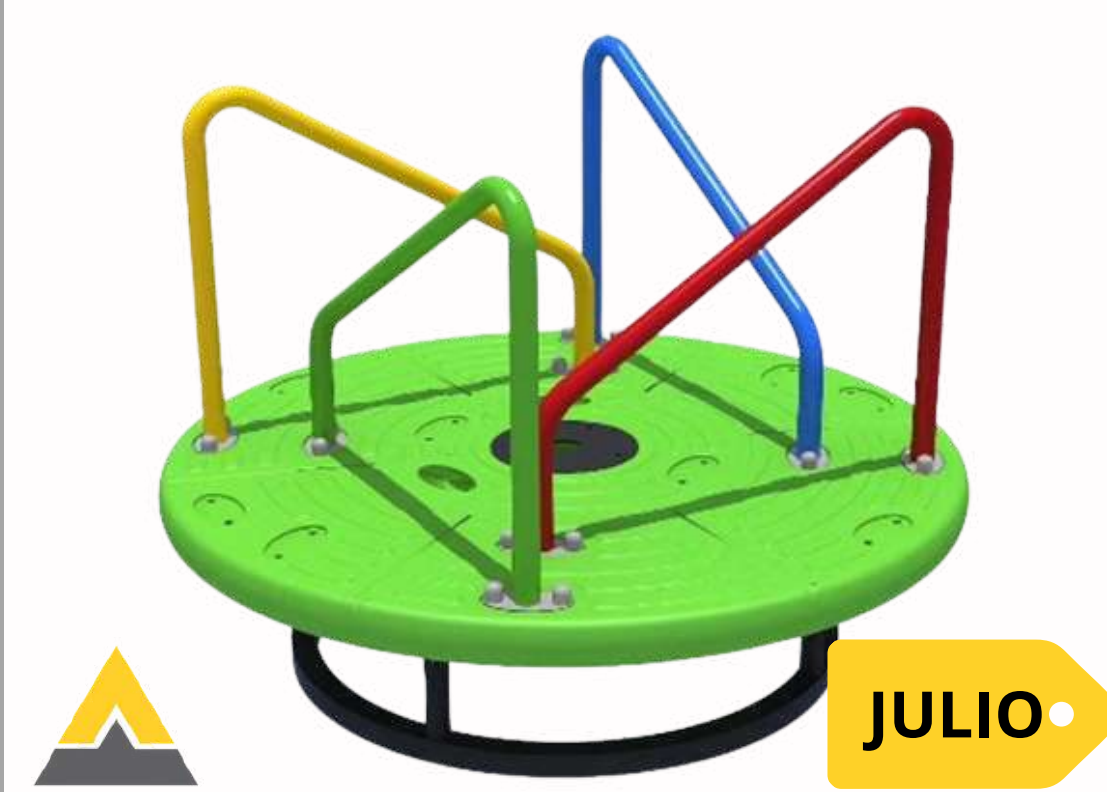

JULIO

JULIO

JULIO

JULIO