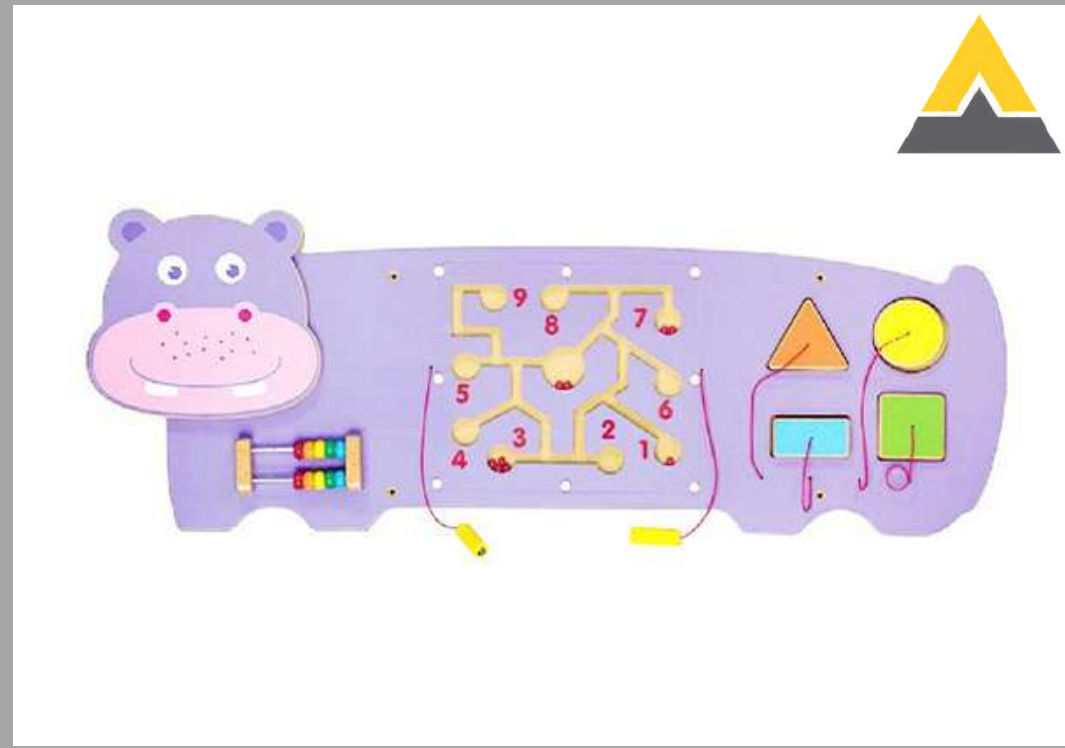

WS-SSS10301 SPRING TIPO PE
MEDIDA SEGUN MODELO
USD 450.00 (IMPUESTOS INCLUIDOS)

KL-52826 PANEL DE PARED HIPOPOTAMO
91*32*45 CM
USD275.00 (IMPUESTOS INCLUIDOS)