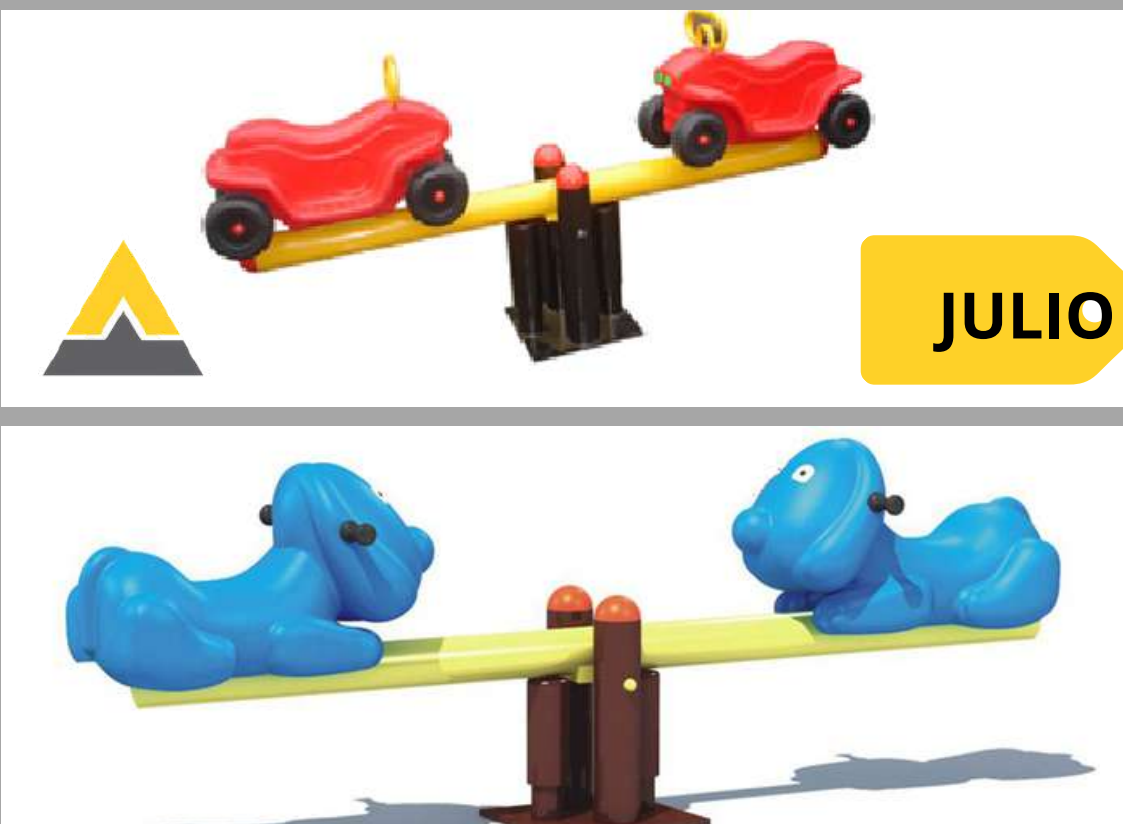

JULIO

JQ-ZM702 SUBE Y BAJA ASIENTOS FIGURAS
250*50*120 CM
USD 575.00 (IMPUESTOS INCLUIDOS)