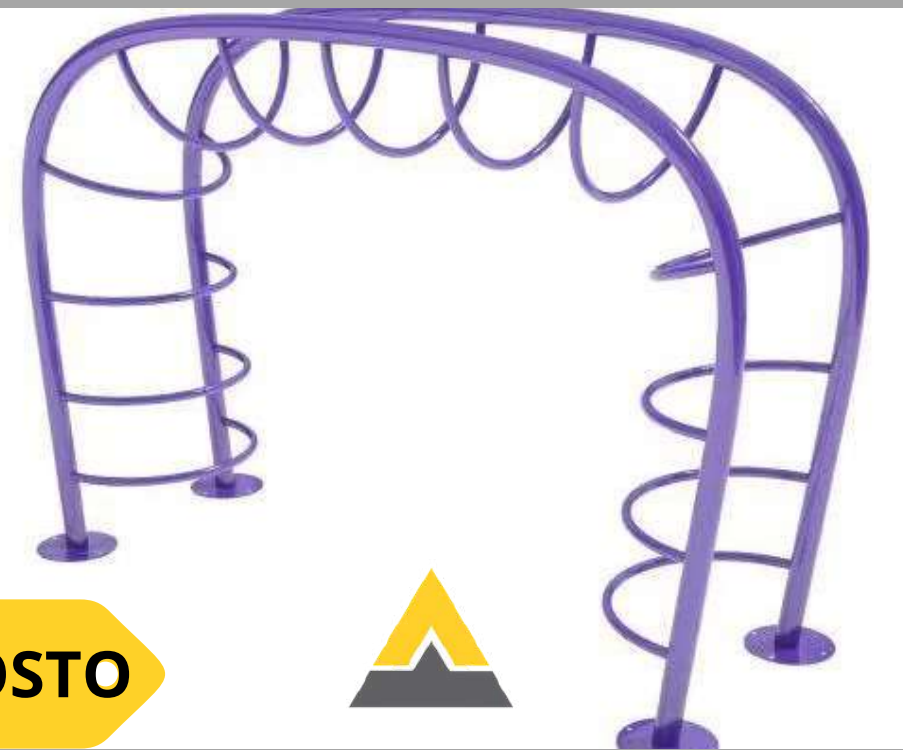

AGOSTO

KL-A4-2 PIRAMIDE CIRCULAR
200*300 CM
USD 2,800.00 (IMPUESTOS INCLUIDOS)

AGOSTO

KL-C02 PASAMANOS TIPO ARCO
200*75*150 CM
USD 1,150.00 (IMPUESTOS INCLUIDOS)

JULIO

KL-1128 PASAMANOS
300*110*250
USD 850.00 (IMPUESTOS INCLUIDOS)