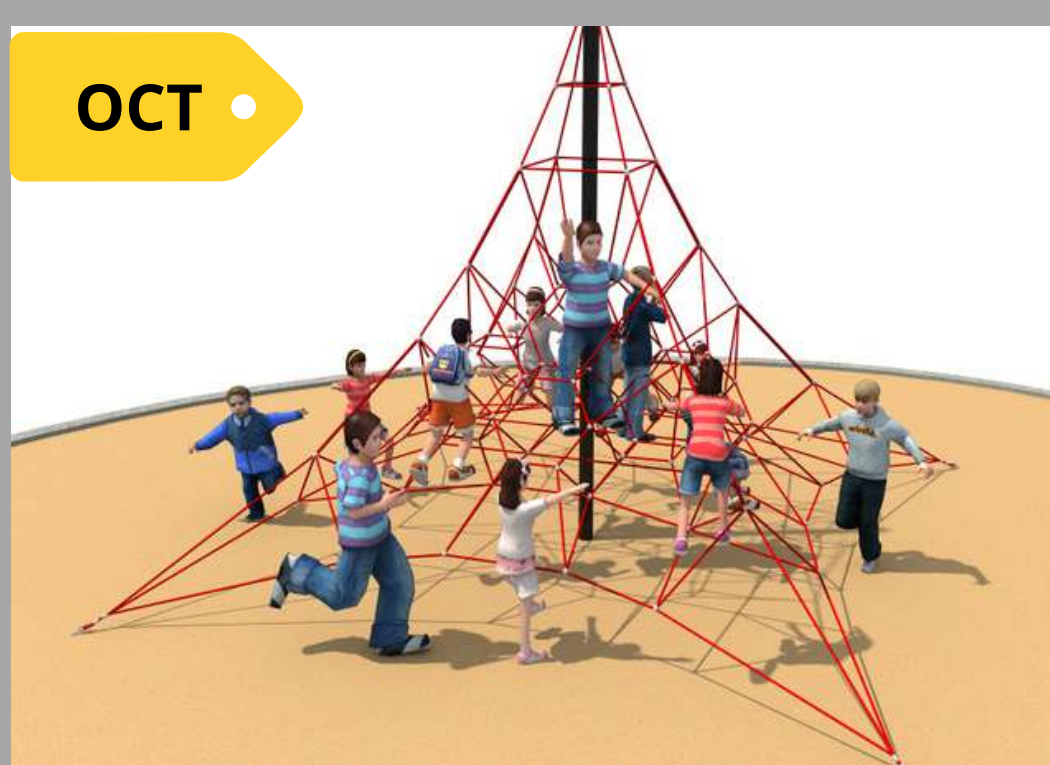

WS-181222-8 PLAYGROUND DE DOS NIVELES Y ESCALADOR
540*200*230 CM
USD 2,500(IMPUESTOS INCLUIDOS)