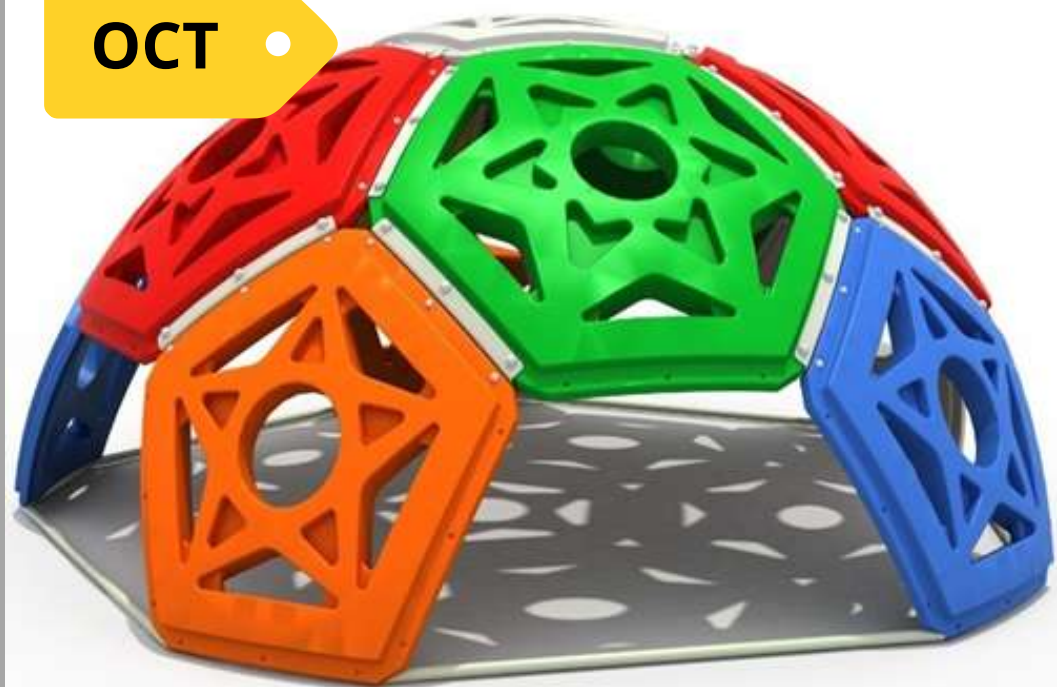

**NOV**

**AD-SJS097-19242 TUBO DE HABLAR**  
220\*20\*110 CM  
USD 600.00 (IMPUESTOS INCLUIDOS)

OCT

**JQ-298 ESCALADORA DE 11 PANELES**  
270\*120 CM  
USD 1,250.00 (IMPUESTOS INCLUIDOS)

**AGJ20-001 PIRAMIDE PARA ESCALAR**  
203\*132\*203 CM  
USD 625.00 (IMPUESTOS INCLUIDOS)