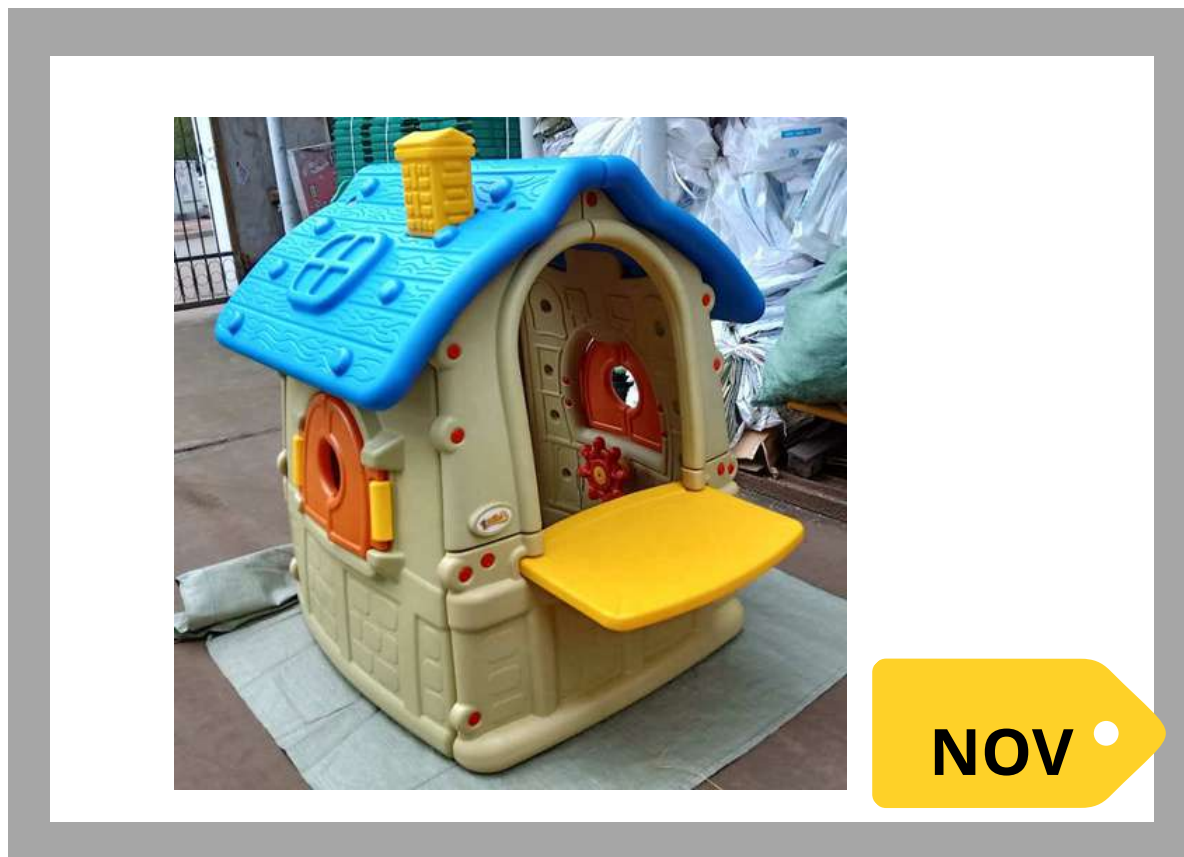

CASA PICNIC
186.055* 93.98 * 120.65 cm
RD$ 29,875.00

NOV