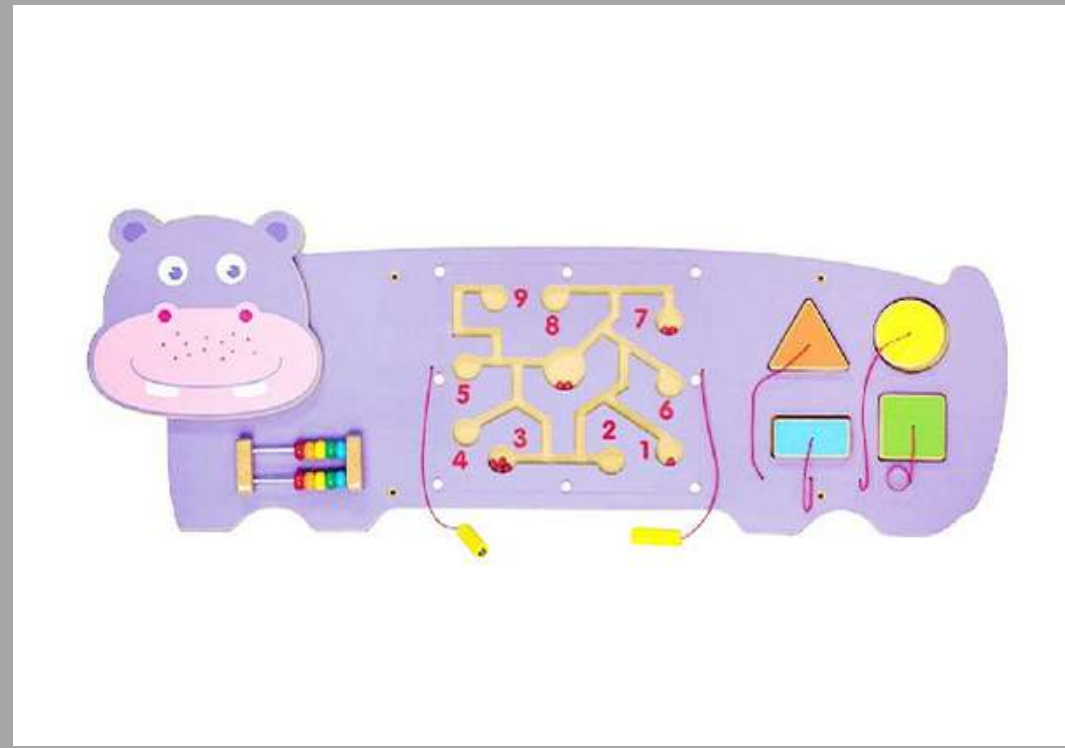

ACX-002 32*25.5*53 CM
Altura del Asiento: 28CM
USD 13.00

KL-52826 PANEL DE PARED HIPOPOTAMO
91*32*45 CM
USD275.00 (IMPUESTOS INCLUIDOS)