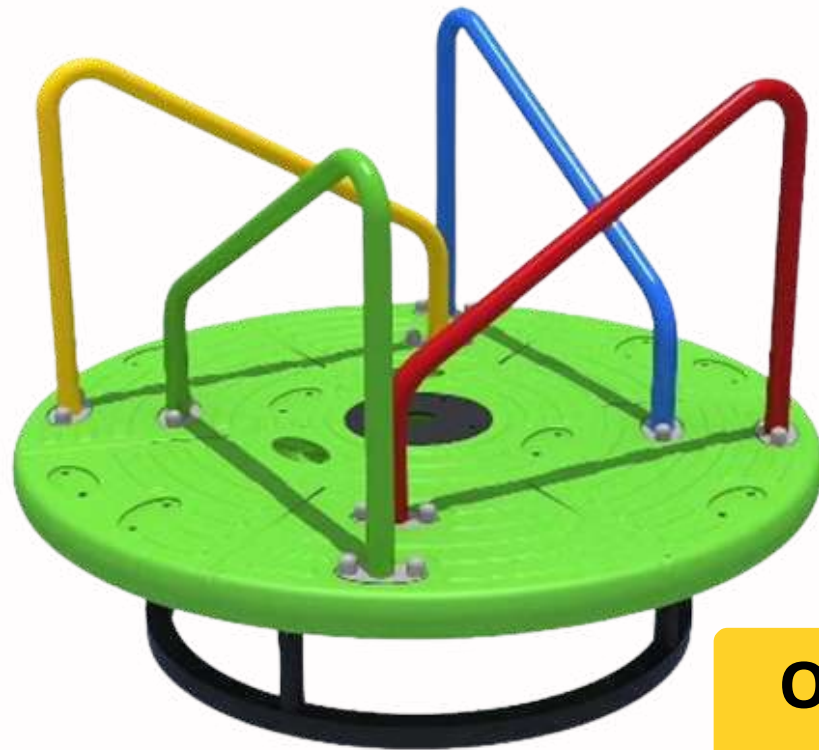

410-2 CIRCULO DE BALANCEO
133*33 CM
USD 275.00 (IMPUESTOS INCLUIDOS)

OCT

JQ-1577 CARRUSEL ABIERTO
150 CM
USD 1,100.00 C/U (IMPUESTOS INCLUIDOS)