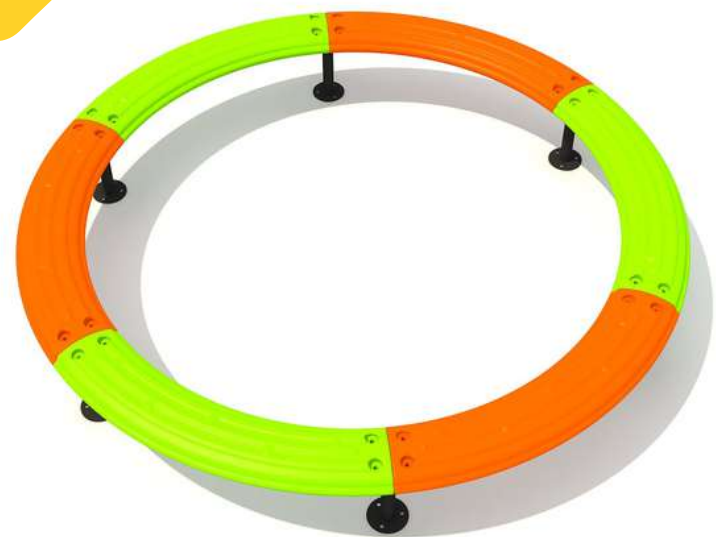

JH-210803-L5 BANCO/JGO DE BALANCE
200*50 CM
USD 650.00 (IMPUESTOS INCLUIDOS)