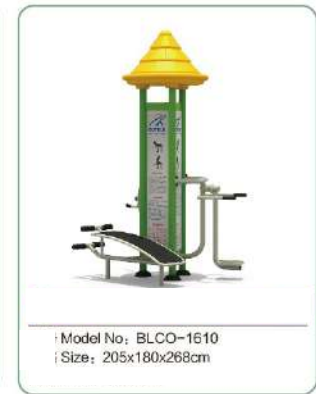

型号 Model No: BLSM-1805
规格 Size: 108x63x145cm

型号 Model No: BLSM-1806
规格 Size: 172x172x145cm

型号 Model No: BLSM-1807
规格 Size: 127x104x156cm

型号 Model No: BLSM-1808
规格 Size: 114x87x180cm

型号 Model No: BLSM-1809
规格 Size: 226x54x133cm

型号 Model No: BLSM-1810
规格 Size: 102x55x150cm

型号 Model No: BLSM-1811
规格 Size: 250x74x150cm

型号 Model No: BLSM-1812
规格 Size: 164x74x295cm

型号 Model No: BLSM-1813
规格 Size: 276x12x220cm

型号 Model No: BLSM-1814
规格 Size: 144x12x238cm

Model No: BLZH-1901
Size: 600x535x250cm

Model No: BLZH-1902
Size: 930x350x250cm

Model No: BLZH-1903
Size: 560x390x330cm

Model No: BLZH-1904
Size: 590x370x352cm

Model No: BLZH-1905
Size: 395x237x230cm

▶ product information