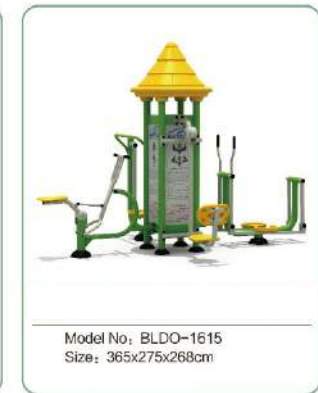

型号 Model No: BLSM-1810
规格 Size: 102x55x150cm

型号 Model No: BLSM-1811
规格 Size: 250x74x150cm

型号 Model No: BLSM-1812
规格 Size: 164x74x295cm

型号 Model No: BLSM-1813
规格 Size: 276x12x220cm

型号 Model No: BLSM-1814
规格 Size: 144x12x238cm