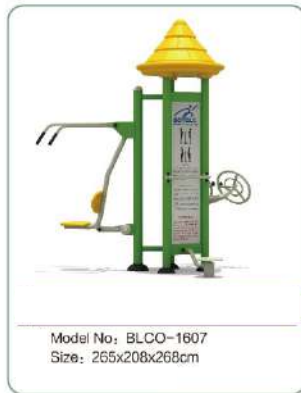

型号 Model No: BLSM-1810
规格 Size: 102x55x150cm

型号 Model No: BLSM-1811
规格 Size: 250x74x150cm

型号 Model No: BLSM-1812
规格 Size: 164x74x295cm

型号 Model No: BLSM-1813
规格 Size: 276x12x220cm

型号 Model No: BLSM-1814
规格 Size: 144x12x238cm