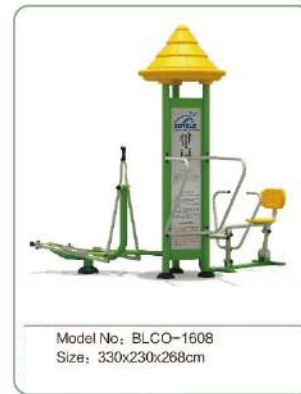

型号 Model No: BLSM-1810
规格 Size: 102x55x150cm

型号 Model No: BLSM-1811
规格 Size: 250x74x150cm

型号 Model No: BLSM-1812
规格 Size: 164x74x295cm

型号 Model No: BLSM-1813
规格 Size: 276x12x220cm

型号 Model No: BLSM-1814
规格 Size: 144x12x238cm

Model No: BLZH-1901
Size: 600x535x250cm

Model No: BLZH-1902
Size: 930x350x250cm

Model No: BLZH-1903
Size: 560x390x330cm

Model No: BLZH-1904
Size: 590x370x352cm

Model No: BLZH-1905
Size: 395x237x230cm

▶ product information