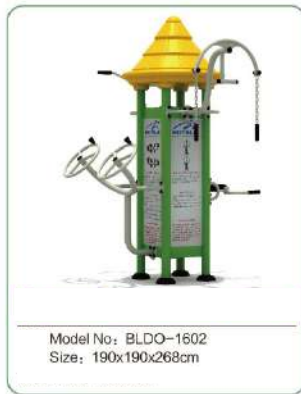

型号 Model No: BLSM-1810
规格 Size: 102x55x150cm

型号 Model No: BLSM-1811
规格 Size: 250x74x150cm

型号 Model No: BLSM-1812
规格 Size: 164x74x295cm

型号 Model No: BLSM-1813
规格 Size: 276x12x220cm

型号 Model No: BLSM-1814
规格 Size: 144x12x238cm