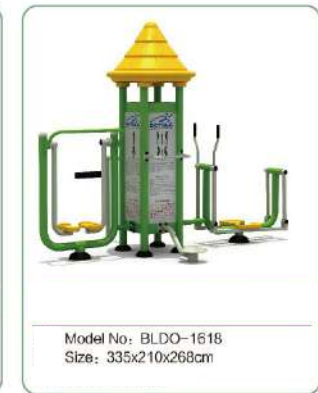

型号 Model No: BLSM-1810
规格 Size: 102x55x150cm

型号 Model No: BLSM-1811
规格 Size: 250x74x150cm

型号 Model No: BLSM-1812
规格 Size: 164x74x295cm

型号 Model No: BLSM-1813
规格 Size: 276x12x220cm

型号 Model No: BLSM-1814
规格 Size: 144x12x238cm