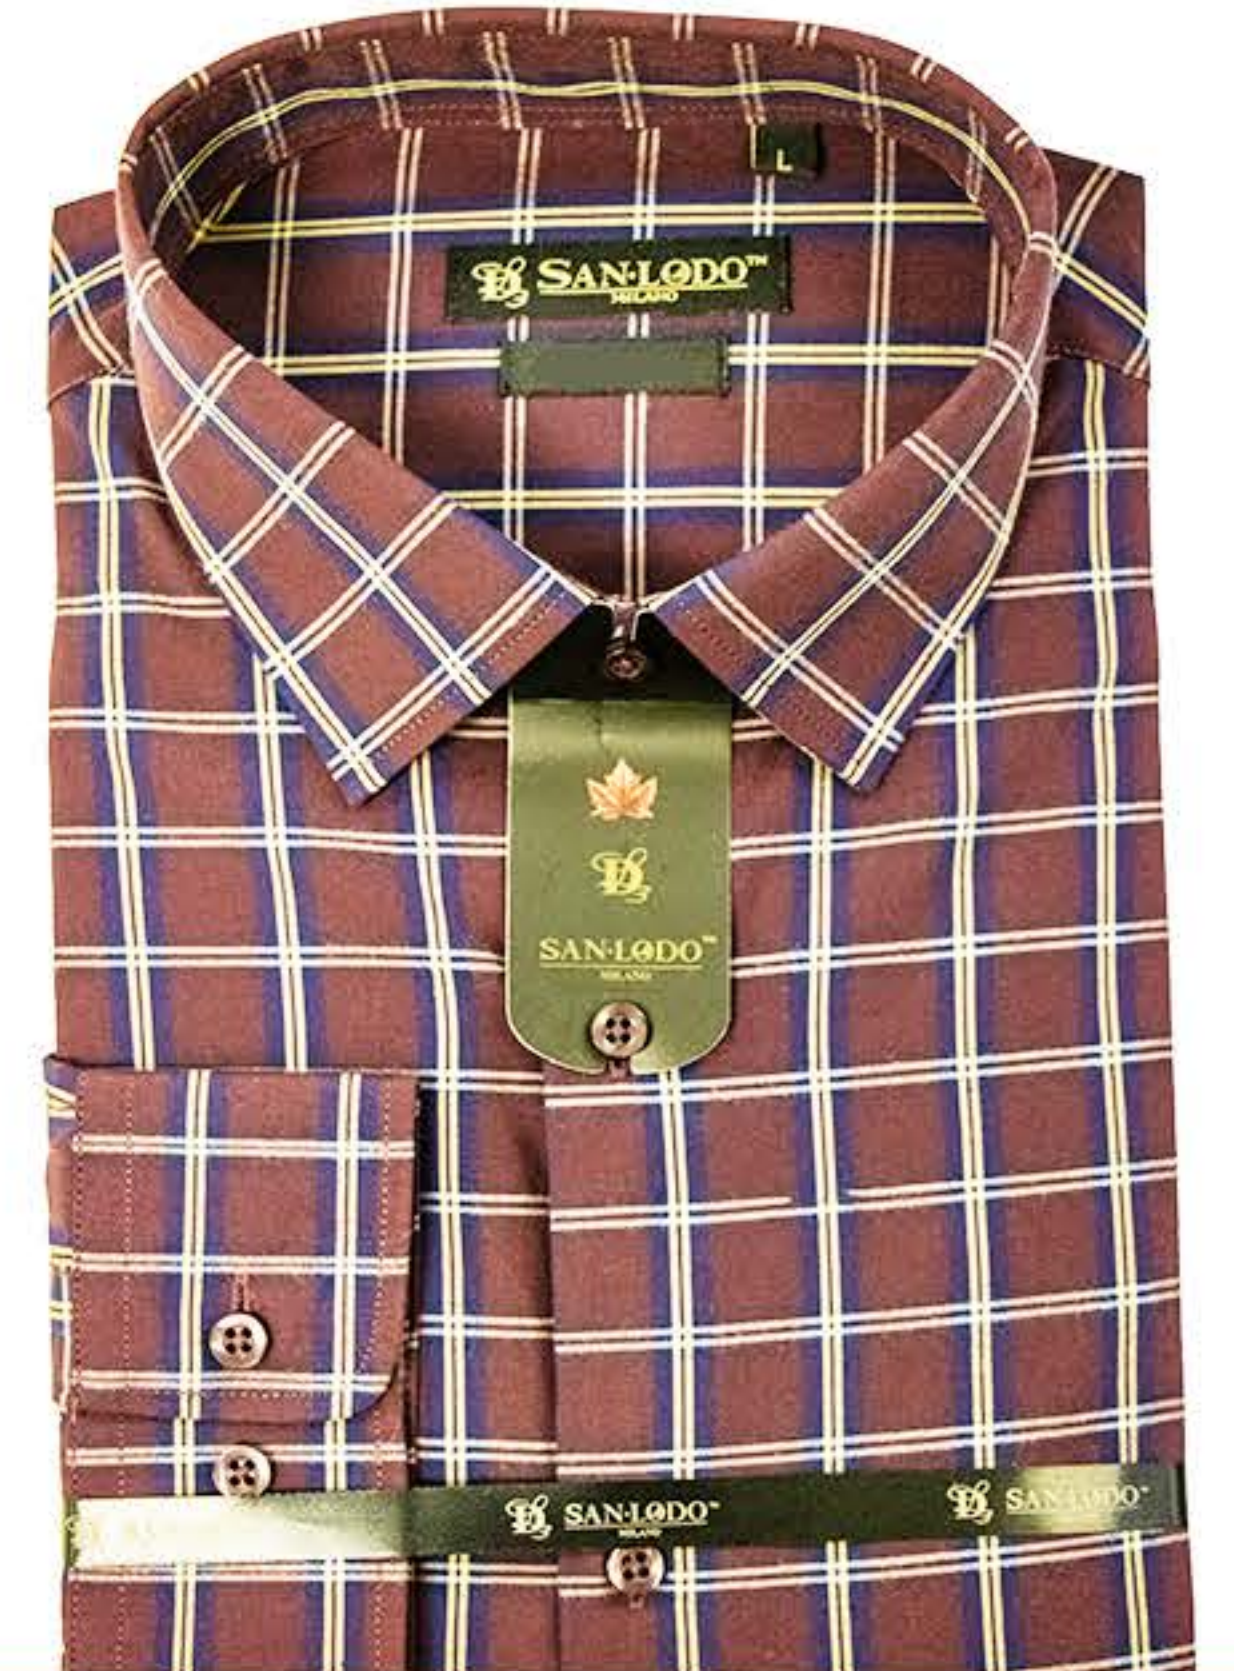

BLUE STRIPE

SFL-91395C

SFL-91395S

BURG CHEST

SFL-91397C

SFL-91397S

SILVER GREY

SFL-91389C