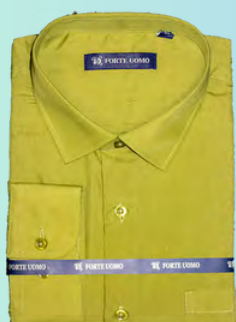

**BYS-007**

**BYS-008**

**FORTE.UOMO**

**KID SIZE**

**STOCK**

**Boy's Solid Shirt**

Long Sleeve, Classic Fit.

**Material:** 35% Cotton 65% Polyester

**Size:** 8 to 20

**BYS-3288-13**

**BYS-3288-14**

**BYS-3288-20**

**BYS-3288-16**

**BYS-3288-18**

**BYS-3288-19**