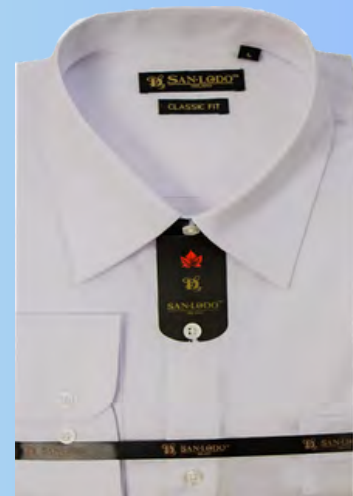

**Material:** 80% Cotton 20% Polyester

**Size:** S to 2XL

**NO XXL**

**SFL-91385C**  
**White**

**SFL-91386C**  
**SFL-91386S**  
**Blue Stripe**

**SFL-91389C**  
**SFL-91389S**  
**Silver Grey**

**SFL-91390C**  
**Black**