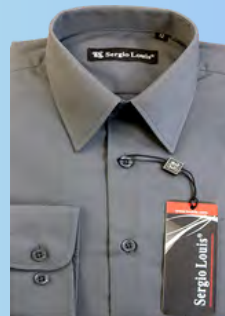

Long Sleeve, Classic Fit.

**Material:** 60% Cotton 40% Polyester

**Size:** 8 to 20

**BYS-001**

**BYS-002**

**BYS-003**

**BYS-004**

**BYS-005**