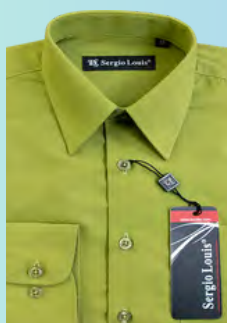

**SGS-21672**  
**Orange**

**SGS-21684**  
**Purple**

**SGS-21683**  
**Dark Purple**

**SGS-21690**  
**Light Blue**

**SGS-62465**  
**Grey**

**KID SIZE**

**STOCK**

**Boy's Solid Shirt**

Long Sleeve, Classic Fit.

**Material:** 60% Cotton 40% Polyester

**Size:** 8 to 20

**BYS-001**

**BYS-002**

**BYS-003**

**BYS-004**

**BYS-005**

**BYS-007**

**BYS-008**

**FORTE.UOMO**

**KID SIZE**

**STOCK**

**Boy's Solid Shirt**

Long Sleeve, Classic Fit.

**Material:** 35% Cotton 65% Polyester