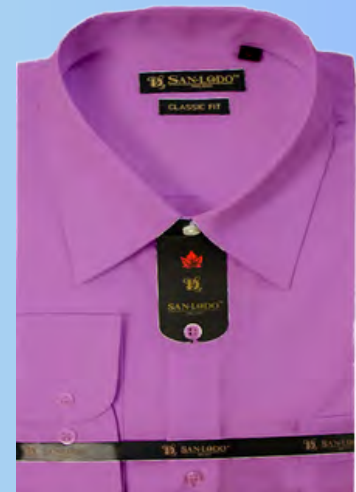

SFL-91393C
SFL-91393S
Light Purple