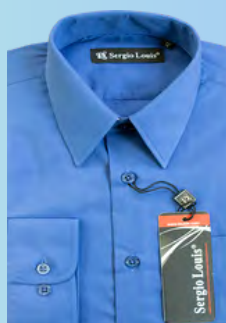

Long Sleeve, Classic Fit.

**Material:** 60% Cotton 40% Polyester

**Size:** 8 to 20

**BYS-001**

**BYS-002**

**BYS-003**

**BYS-004**

**BYS-005**