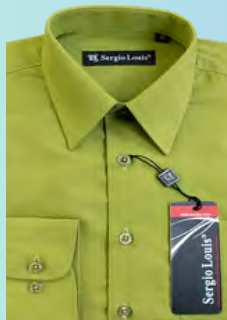

NO 14

BYS-003

BYS-006

NO 10 14 16

BYS-004

BYS-005

NO 14 16

BYS-007

NO 14 16

BYS-008

FORTE.UOMO

KID SIZE

STOCK

Boy's Solid Shirt

Long Sleeve, Classic Fit.

Material: 35% Cotton 65% Polyester