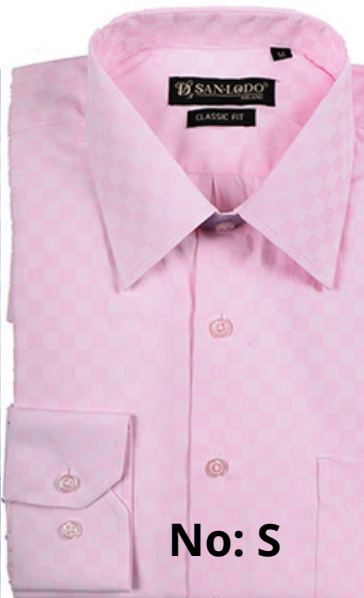

No: S

SFL-52315-3