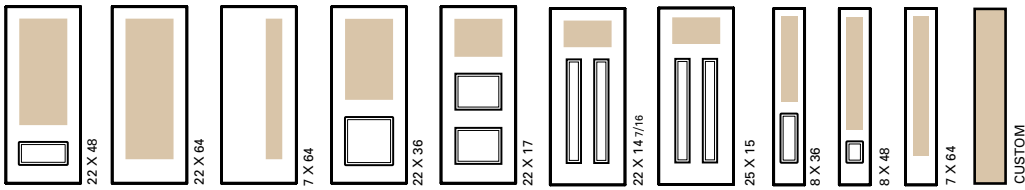

LB-764 LB-2264

LB-836 LB-2236

LB-2214

LB-764

LB-2217

LISBON STANDARD SIZES AVAILABLE

Available Transoms

PINE VALLEY