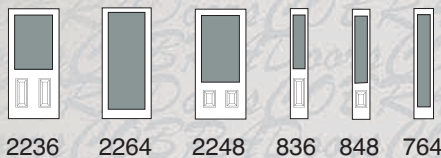

2236 2264 2248 836 848 764

Brass
Platinum
Antique Black

• • • • •
• • • • •
• • • • •