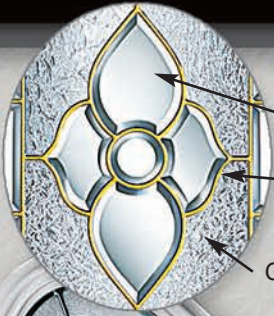

2264

2248

836

2210

848

764

Brass  
Platinum

•

# Georgian

Clear Bevel

Brass

Glue Chip

GEO-120  
2264

GEO-136  
718

GEO-129  
836

GEO-106  
2236