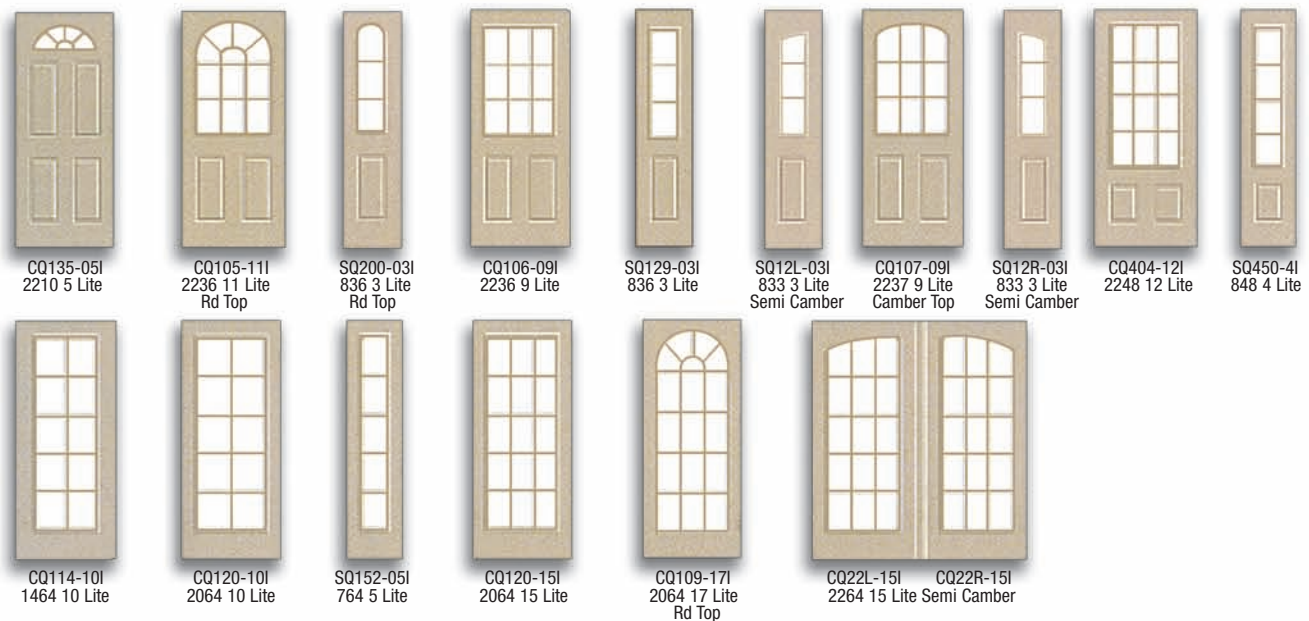

INTERNAL GRILLES