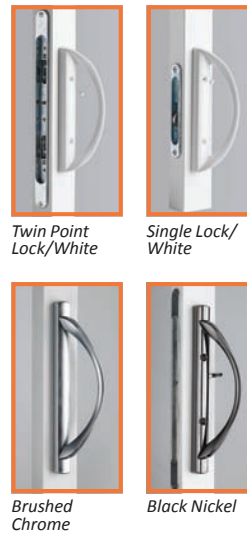

Corner Cross Section

Vinyl Clad Header

Security Bar

Kick Lock

Roller Options

Grill Bar Options

Mini Blind

Brass