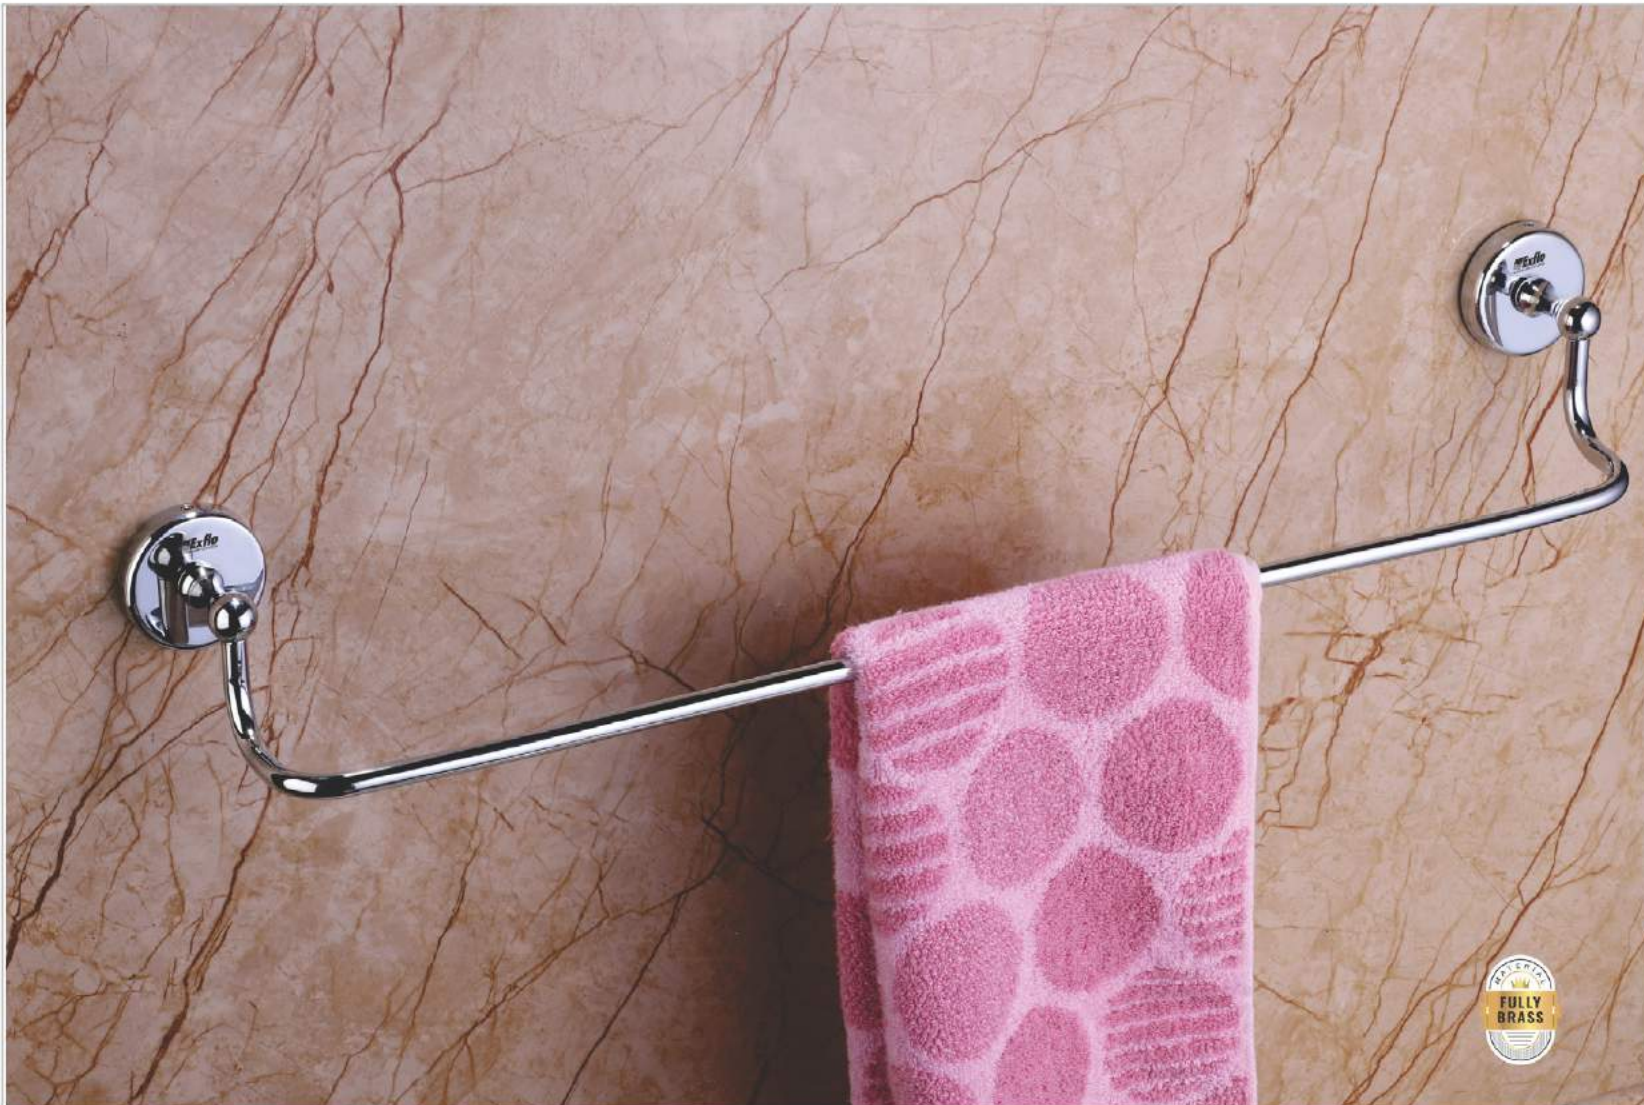

ROC-1501 | TOWEL ROD
★ 24" | ₹ 1980/-