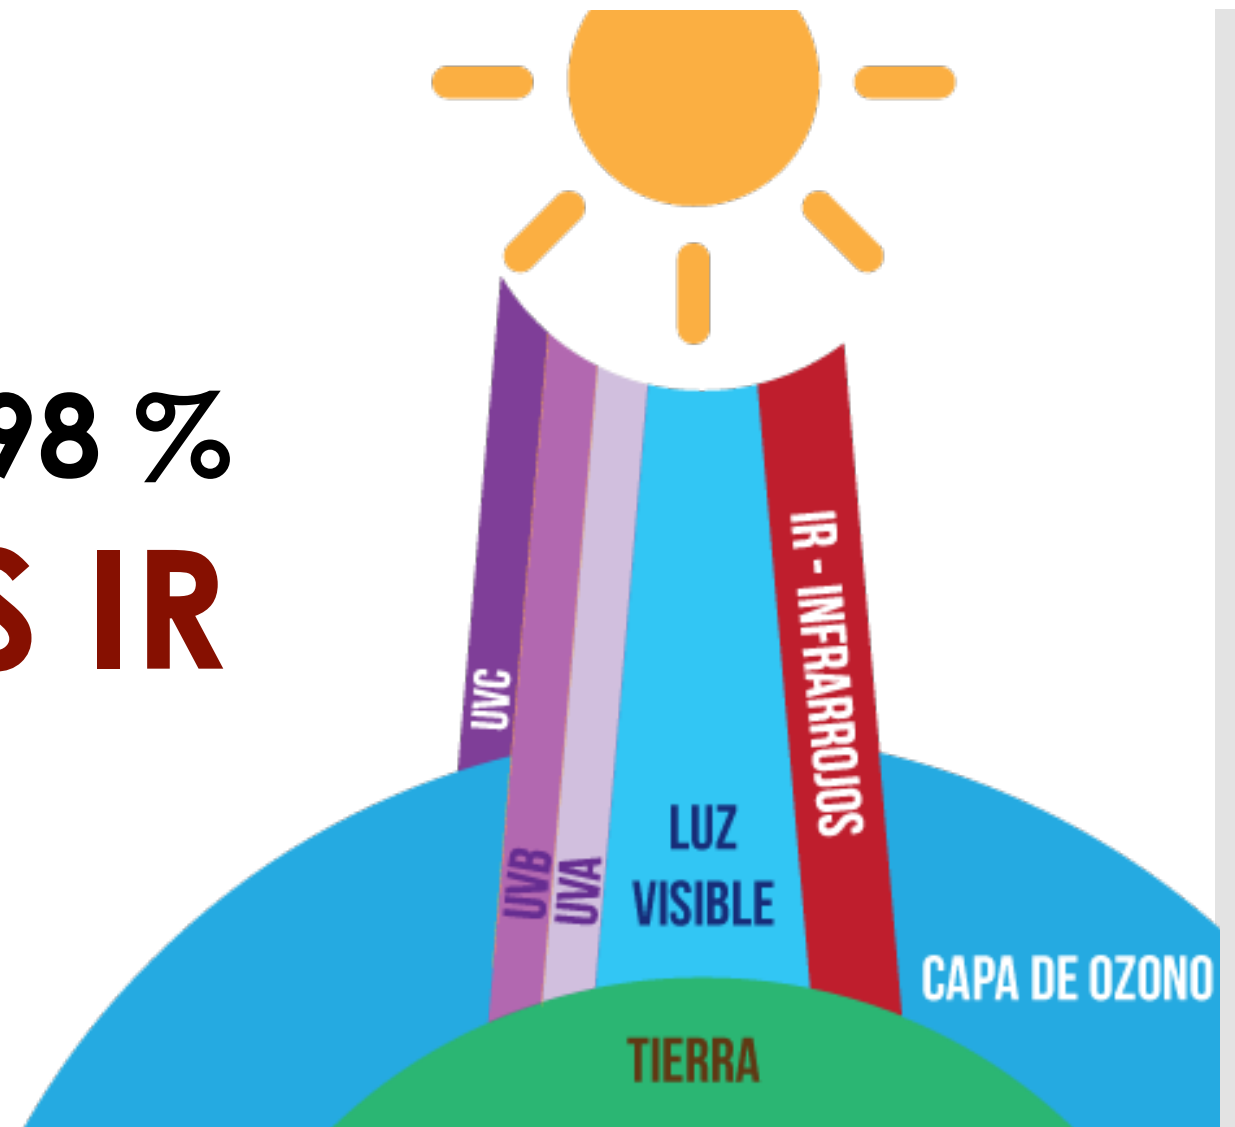

Beneficios

ELIMINA 98 %
RAYOS IR