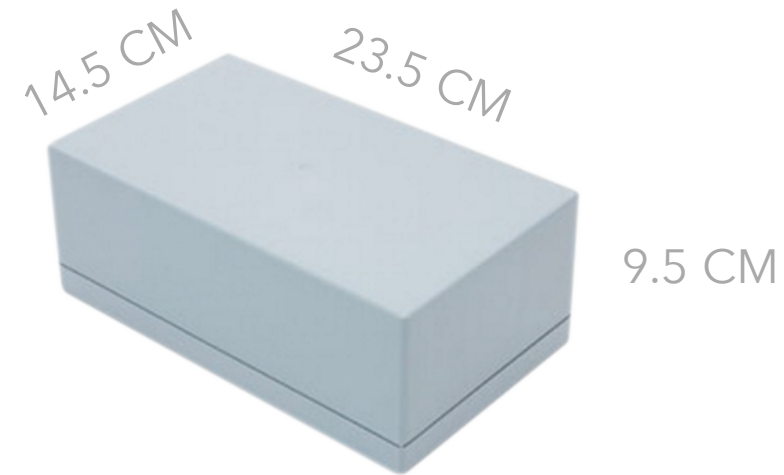

WHITE & CLEAR®

Incluye:

TRANSFORMADOR

Incluido en la compra

1 a 12 m² Transformador 100 Watts

13 a 25 m² Transformador 200 Watts

26 a 37 m² Transformador 300 Watts