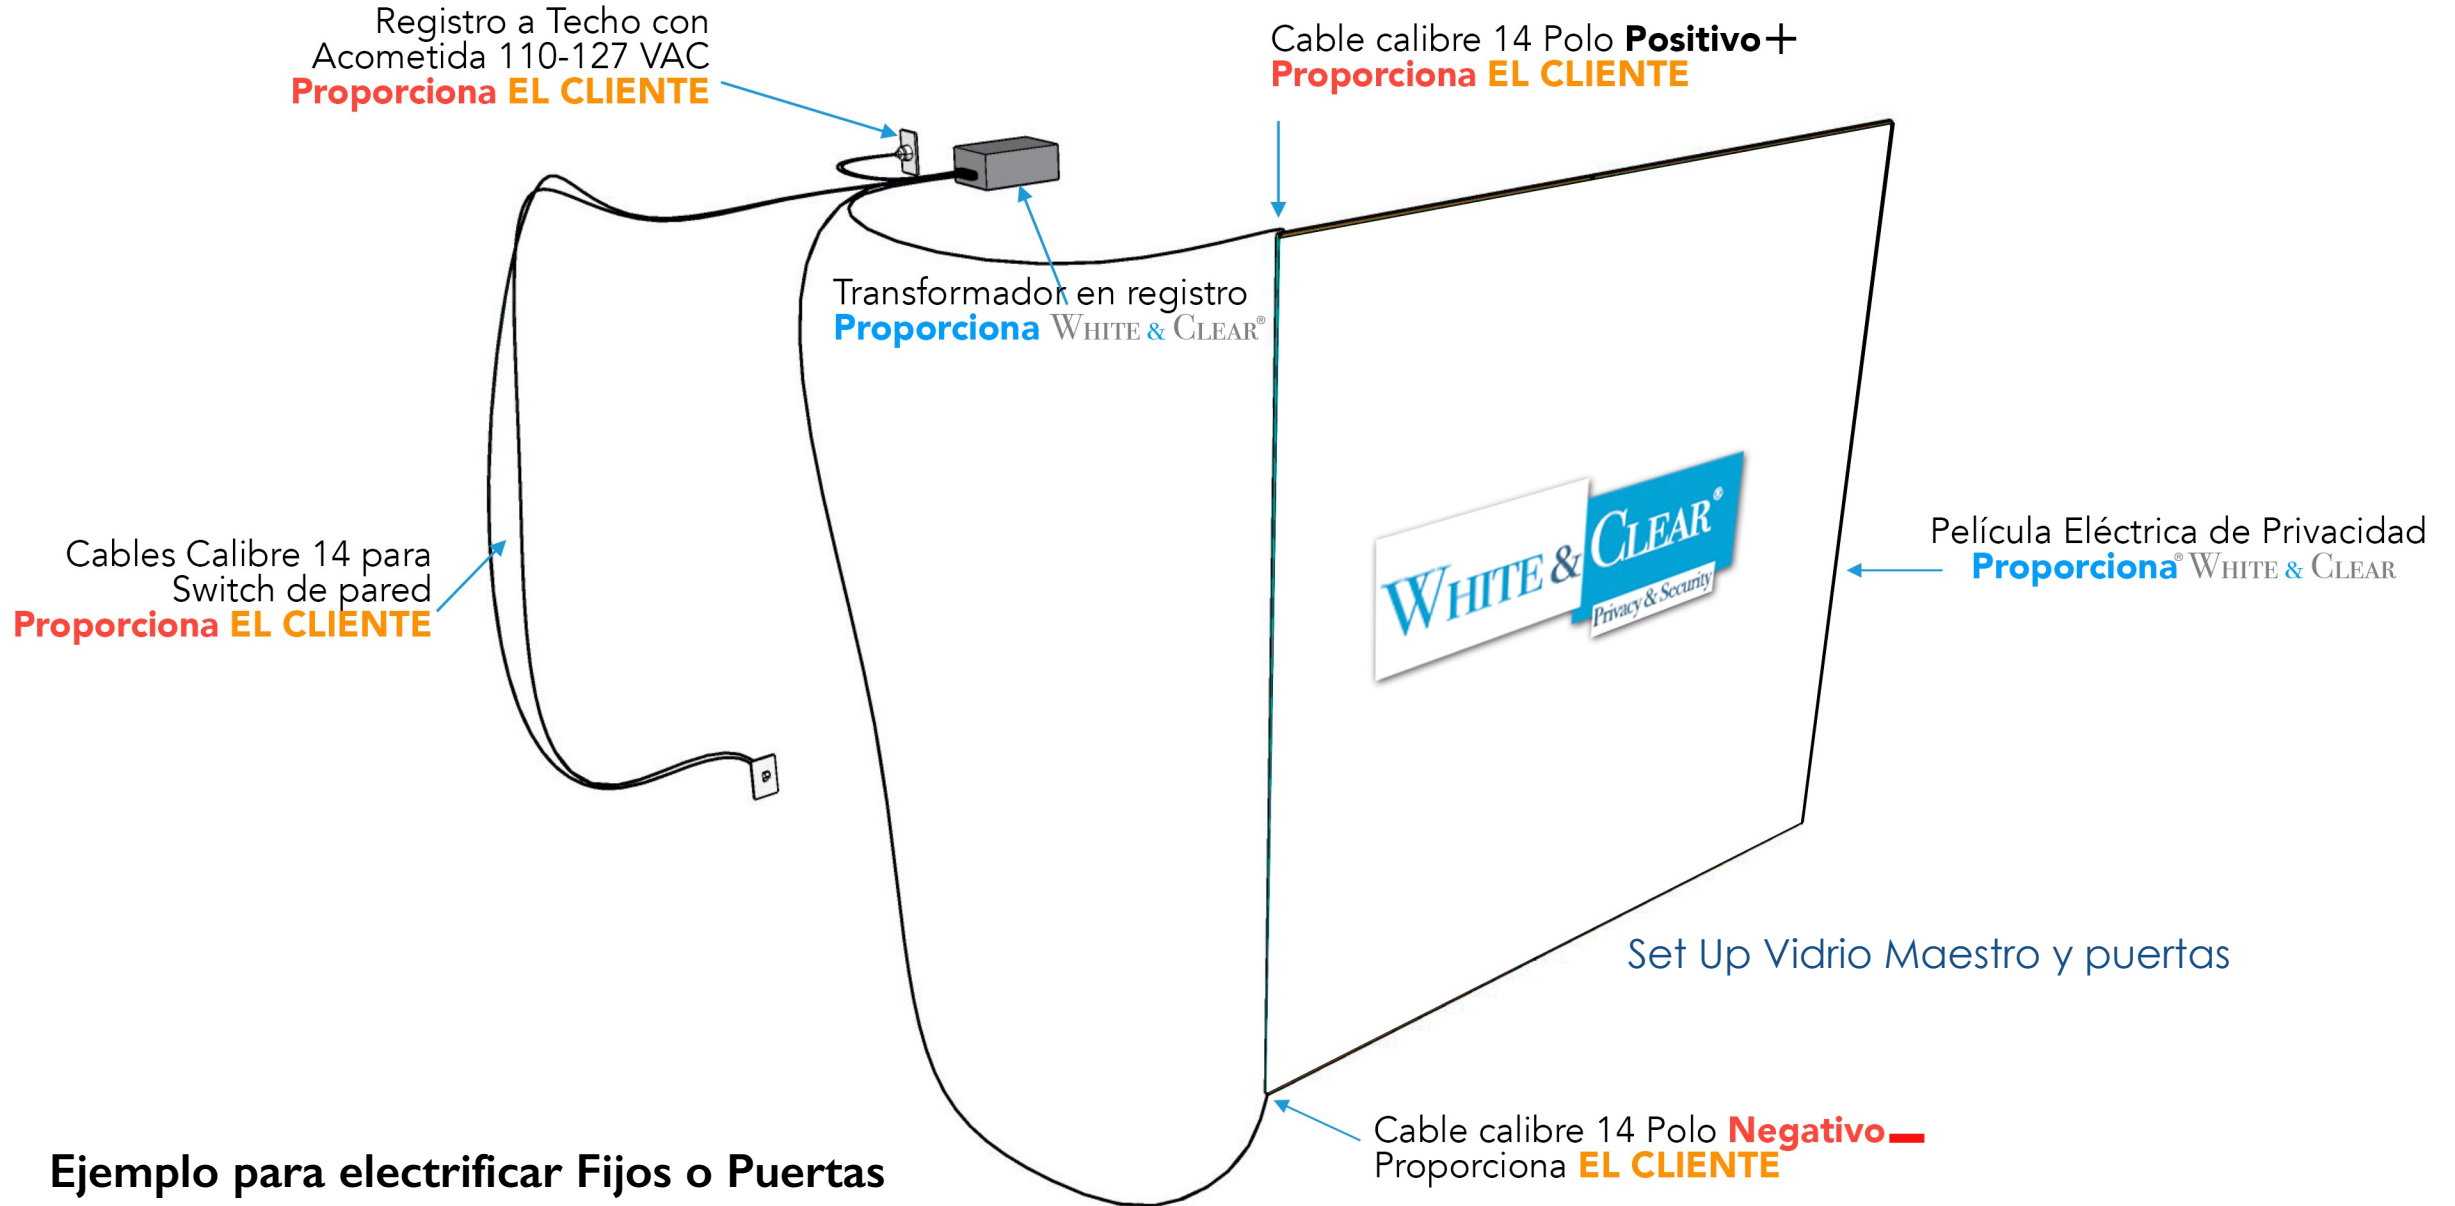

Ejemplo para electrificar Fijos o Puertas