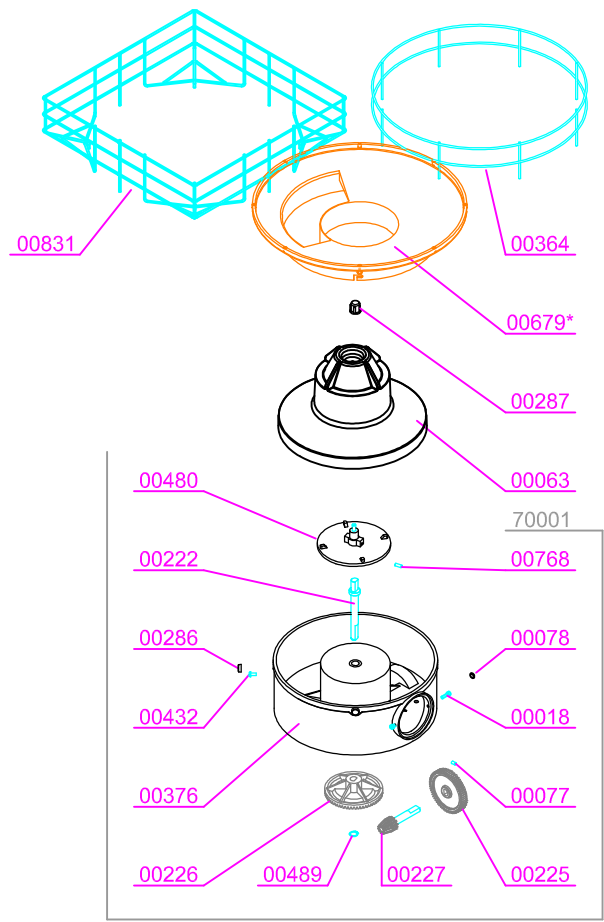

**Minimax - Minimatic**

TABLA DE RECAMBIOS / SPARE PARTS / PIECES RECHANGE / STÜCKLISTE / LISTINO DI RICAMBI

**TAB MXM-OPC (1) - 2019v0**

# OPCION MUEBLE MINI

MINI STAND OPTION

OPTION MEUBLE MINI

(\*) INDICAR N° SERIE / INDICATE SERIAL NUMBER / INDIQUER LE NUMERO DE SERIE / SERIENNUMMER ANZEIGEN / INDICARE SERIAL N°

## Minimax - Minimatic

TABLA DE RECAMBIOS / SPARE PARTS / PIECES RECHANGE / STÜCKLISTE /  
LISTINO DI RICAMBI

TAB MXM-OPC MUEB (1) - 2019v0

**zumoval**  
JUICERS FOR LIFE

(\*) INDICAR N° SERIE / INDICATE SERIAL NUMBER / INDIQUER LE NUMERO DE SERIE / SERIENNUMMER ANZEIGEN / INDICARE SERIAL N°

**Top - FastTop**

TABLA DE RECAMBIOS / SPARE PARTS / PIECES RECHANGE / STÜCKLISTE / LISTINO DI RICAMBI

**TAB BTM (1) - 2019v0**

(\*) INDICAR N° SERIE / INDICATE SERIAL NUMBER / INDIQUER LE NUMERO DE SERIE / SERIENNUMMER ANZEIGEN / INDICARE SERIAL N°