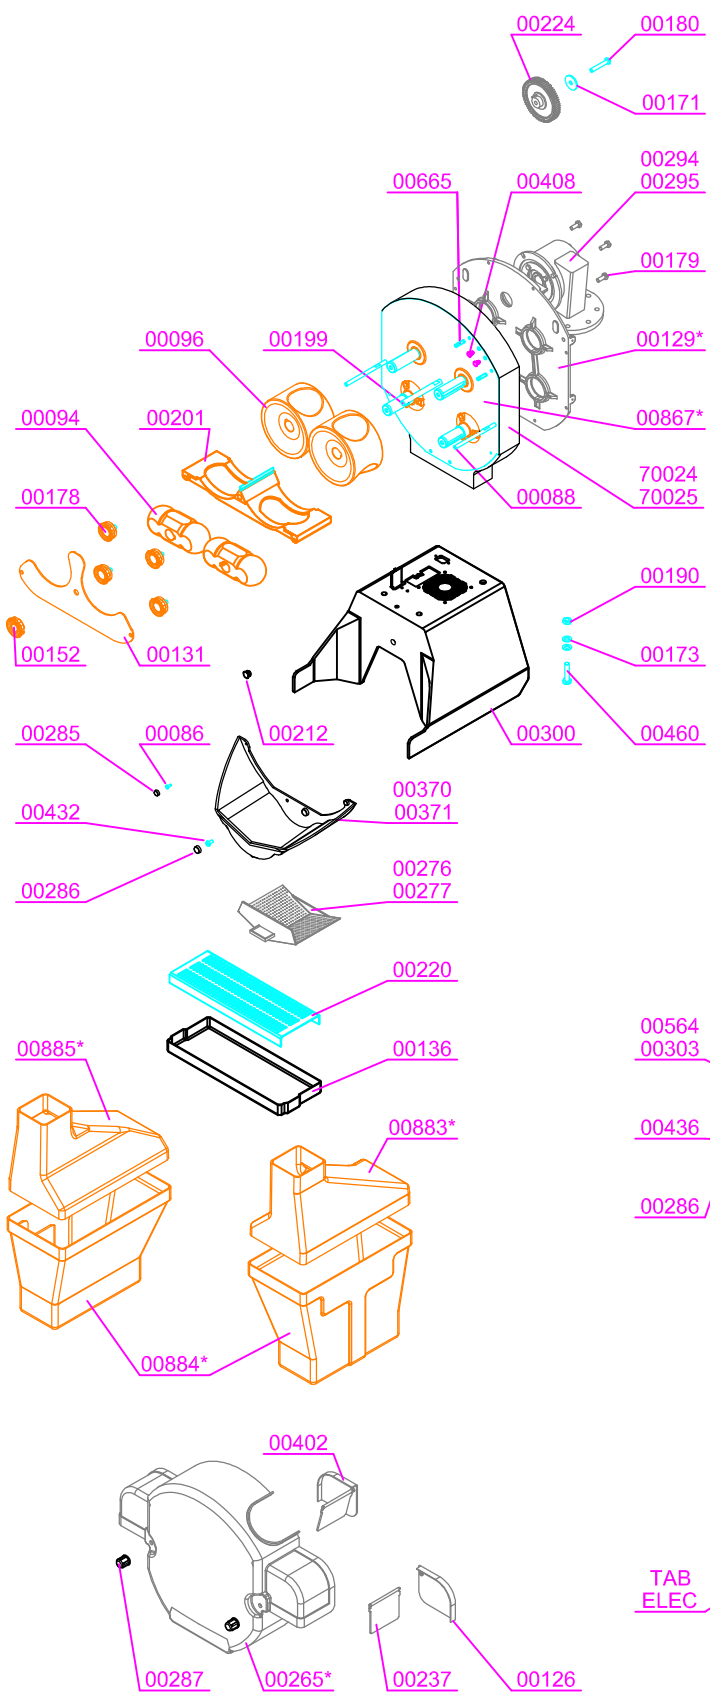

**Minimax - Minimatic**

TABLA DE RECAMBIOS / SPARE PARTS / PIECES RECHANGE / STÜCKLISTE / LISTINO DI RICAMBI

**TAB MXM-OPC (1) - 2019v0**

# OPCION MUEBLE MINI

MINI STAND OPTION

OPTION MEUBLE MINI

(\*) INDICAR N° SERIE / INDICATE SERIAL NUMBER / INDIQUER LE NUMERO DE SERIE / SERIENNUMMER ANZEIGEN / INDICARE SERIAL N°

## Minimax - Minimatic

TABLA DE RECAMBIOS / SPARE PARTS / PIECES RECHANGE / STÜCKLISTE /  
LISTINO DI RICAMBI

TAB MXM-OPC MUEB (1) - 2019v0

**zumoval**  
JUICERS FOR LIFE

(\*) INDICAR N° SERIE / INDICATE SERIAL NUMBER / INDIQUER LE NUMERO DE SERIE / SERIENNUMMER ANZEIGEN / INDICARE SERIAL N°

**Top - FastTop**

TABLA DE RECAMBIOS / SPARE PARTS / PIECES RECHANGE / STÜCKLISTE / LISTINO DI RICAMBI

**TAB BTM (1) - 2019v0**

(\*) INDICAR N° SERIE / INDICATE SERIAL NUMBER / INDIQUER LE NUMERO DE SERIE / SERIENNUMMER ANZEIGEN / INDICARE SERIAL N°