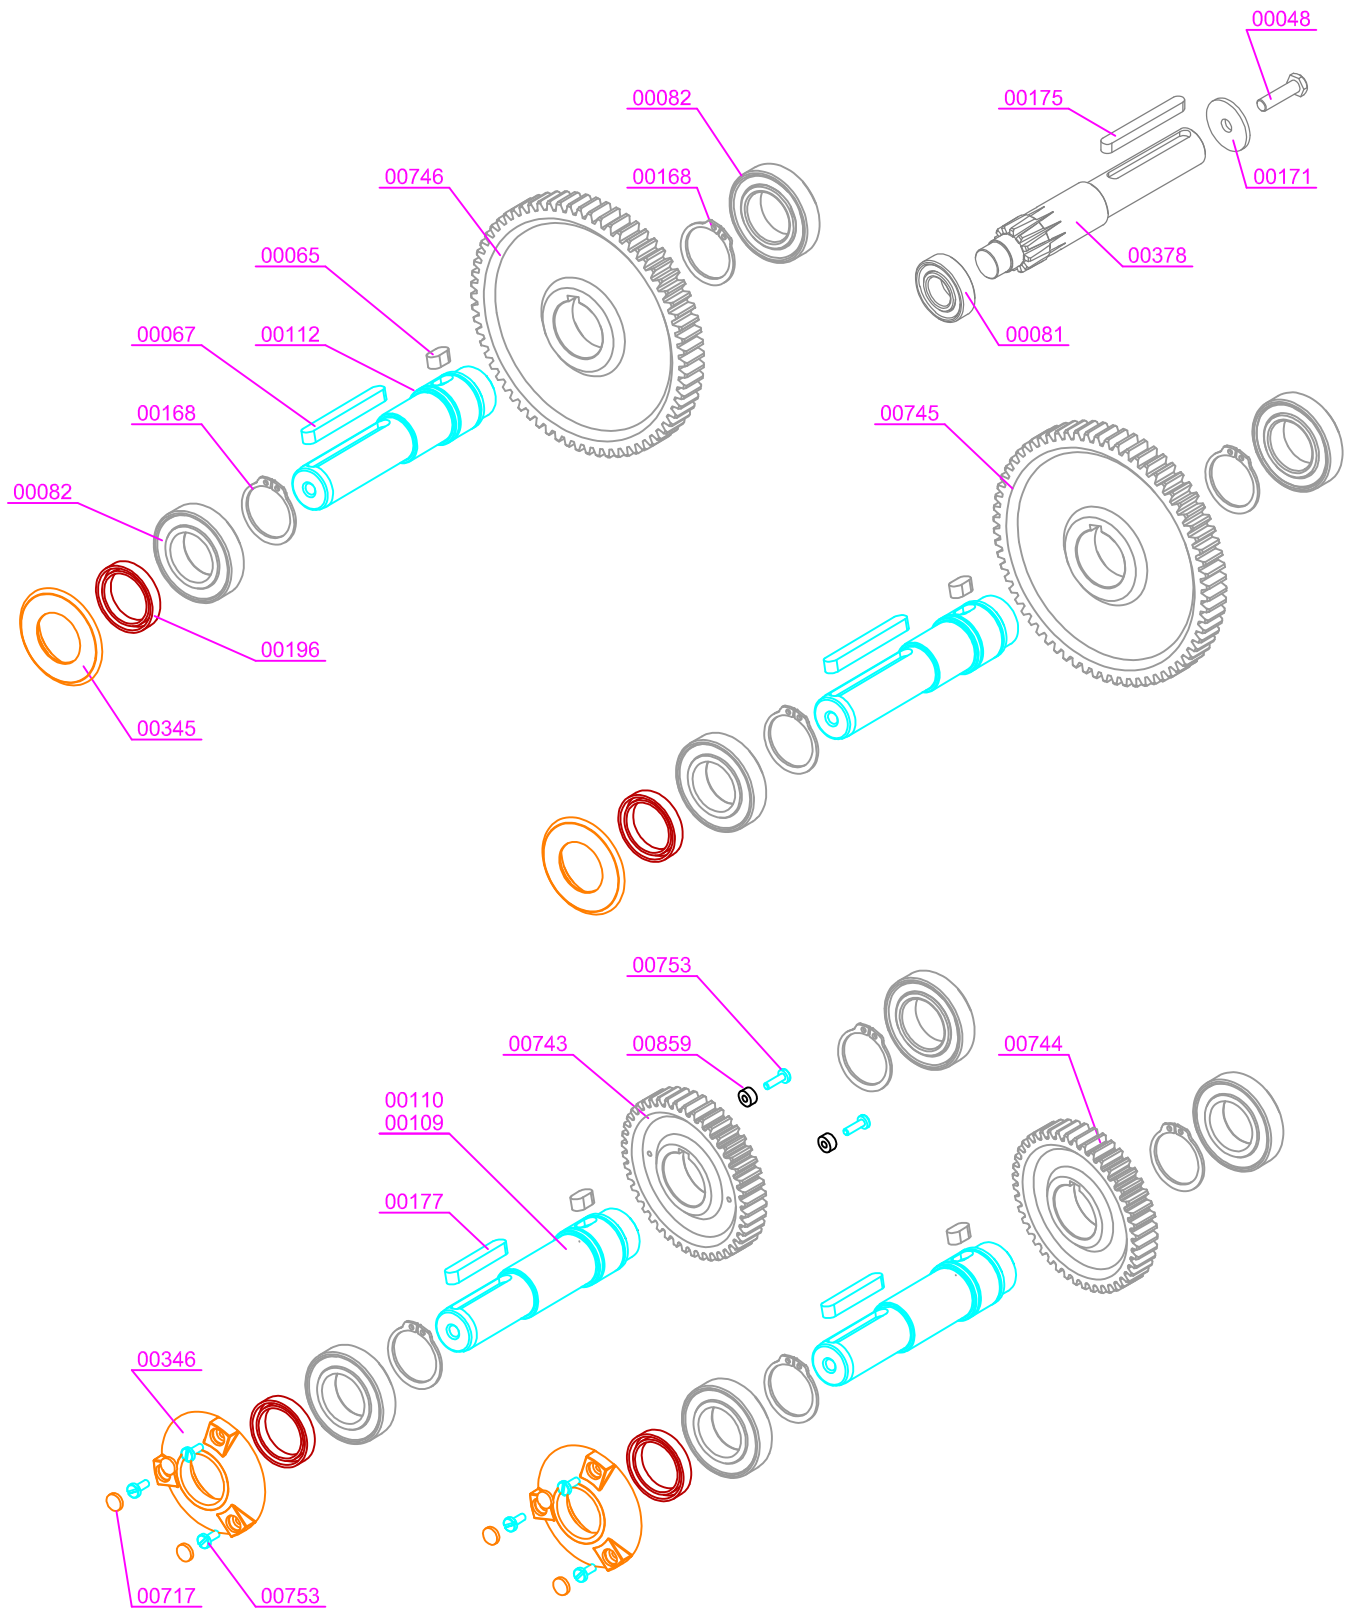

**Top - FastTop**

TABLA DE RECAMBIOS / SPARE PARTS / PIECES RECHANGE / STÜCKLISTE / LISTINO DI RICAMBI

**TAB BTM (1) - 2019v0**

(\*) INDICAR N° SERIE / INDICATE SERIAL NUMBER / INDIQUER LE NUMERO DE SERIE / SERIENNUMMER ANZEIGEN / INDICARE SERIAL N°

## BigBasic

TABLA DE RECAMBIOS / SPARE PARTS / PIECES RECHANGE / STÜCKLISTE / LISTINO DI RICAMBI

TAB BTM (2) - 2019v0

**zumoval**  
JUICERS FOR LIFE

(\*) INDICAR N° SERIE / INDICATE SERIAL NUMBER / INDIQUER LE NUMERO DE SERIE / SERIENNUMMER ANZEIGEN / INDICARE SERIAL N°

### Basic

TABLA DE RECAMBIOS / SPARE PARTS / PIECES RECHANGE / STÜCKLISTE / LISTINO DI RICAMBI

TAB BTM (3) - 2019v0

**zumoval**  
JUICERS FOR LIFE

(\*) INDICAR N° SERIE / INDICATE SERIAL NUMBER / INDIQUER LE NUMERO DE SERIE / SERIENNUMMER ANZEIGEN / INDICARE SERIAL N°