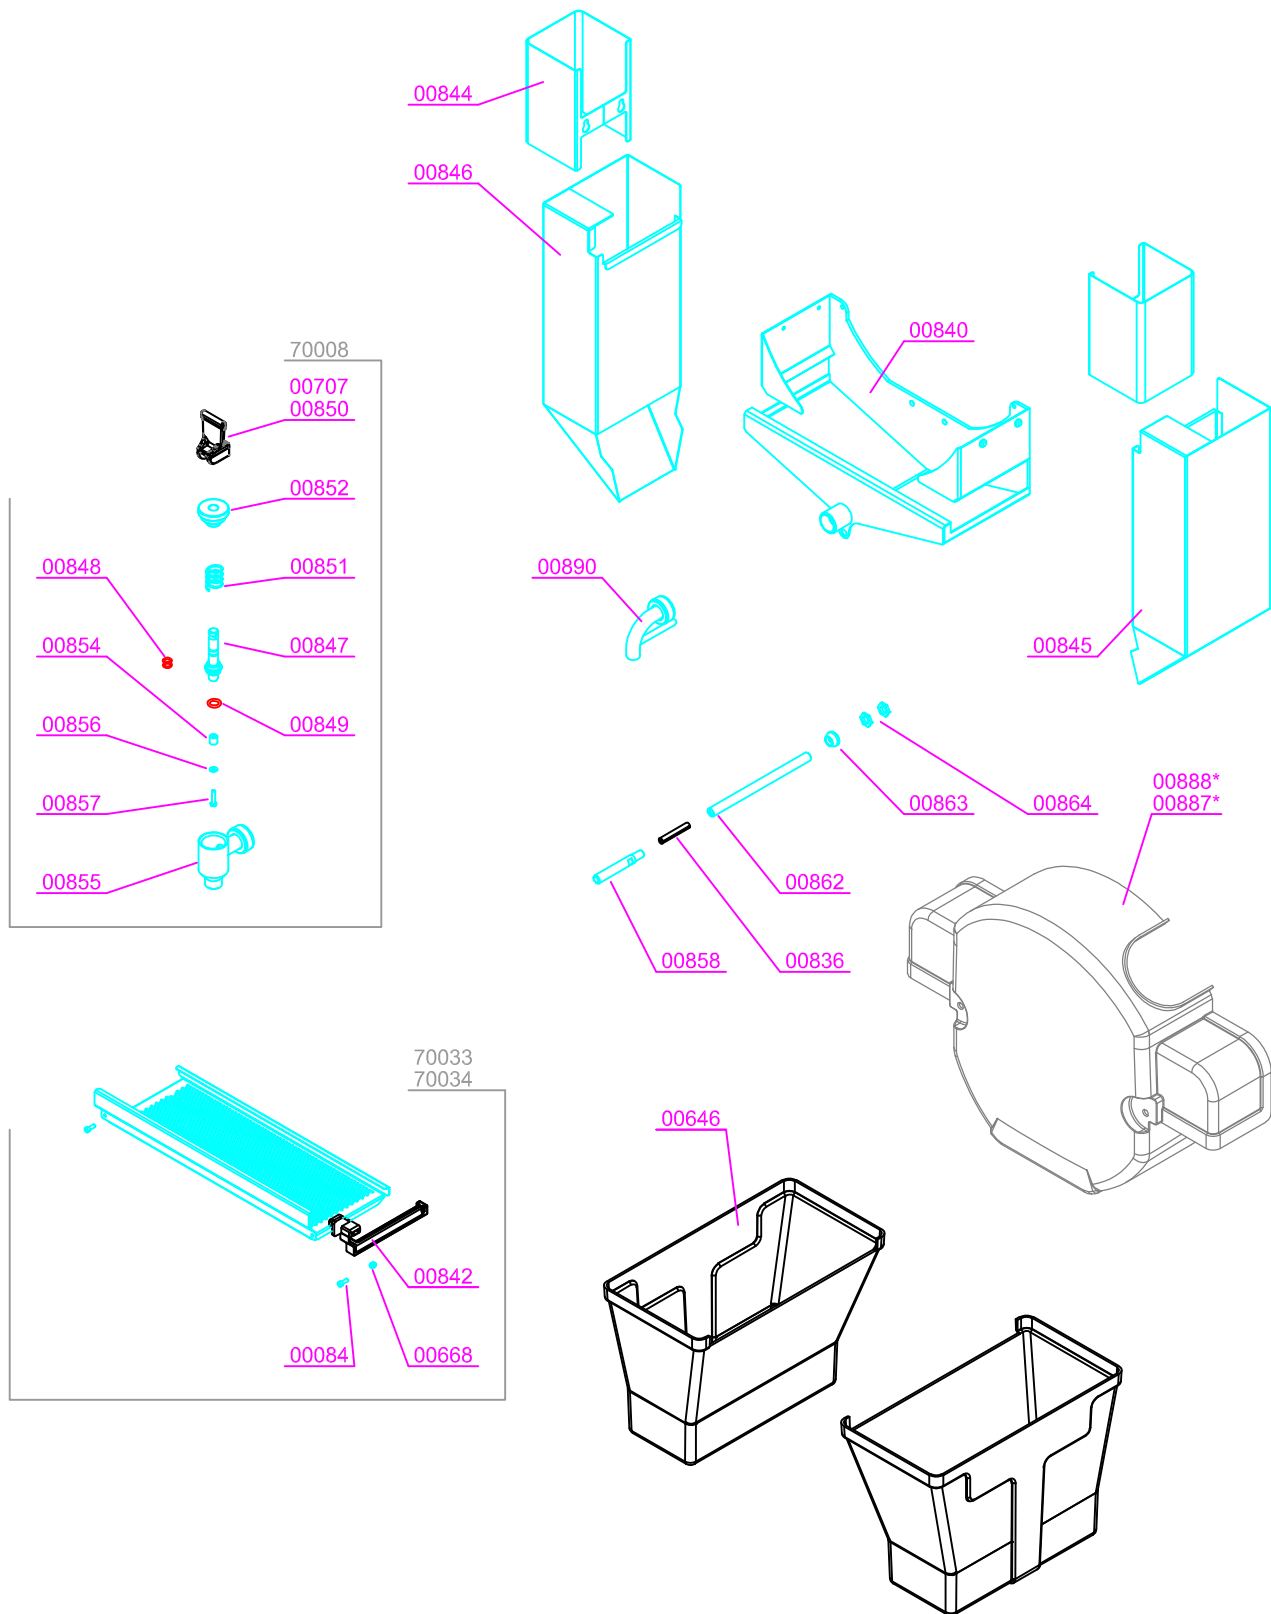

**OPCION AUTOLAVADO**  
**AUTOMATIC SHOWER OPTION**  
**OPTION DOUCHE AUTONETTOYANTE**

(\*) INDICAR N° SERIE / INDICATE SERIAL NUMBER / INDIQUER LE NUMERO DE SERIE / SERIENNUMMER ANZEIGEN / INDICARE SERIAL N°

**Basic - BigBasic - Top - FastTop**

TABLA DE RECAMBIOS / SPARE PARTS / PIECES RECHANGE / STÜCKLISTE / LISTINO DI RICAMBI

**TAB BTM-OPC (1) - 2019v0**

**OPCION FILTRO PULP-OUT & GRIFO SELF-INOX**  
**PULP-OUT FILTER & STAINLESS STEEL SELF TAP OPTION**  
**OPTION FILTRE PULP-OUT & ROBINET SELF INOX**