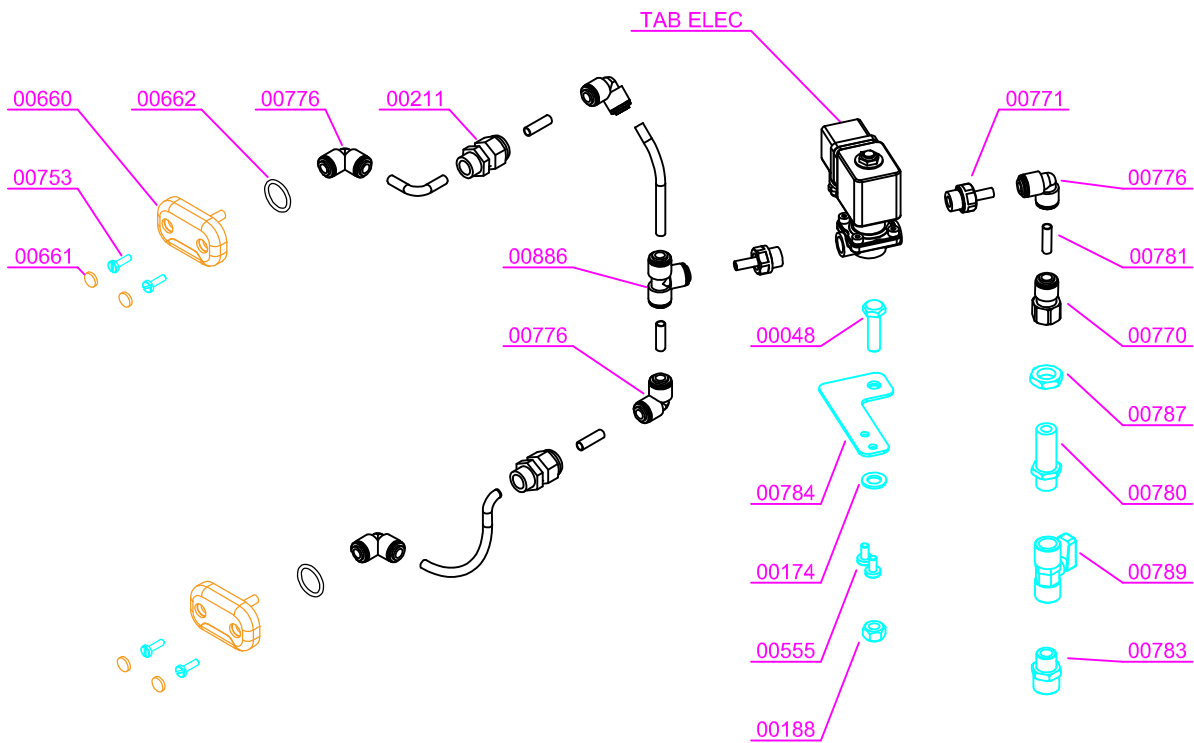

OPCION AUTOLAVADO
AUTOMATIC SHOWER OPTION
OPTION DOUCHE AUTONETTOYANTE

(*) INDICAR N° SERIE / INDICATE SERIAL NUMBER / INDIQUER LE NUMERO DE SERIE / SERIENNUMMER ANZEIGEN / INDICARE SERIAL N°

Basic - BigBasic - Top - FastTop

TABLA DE RECAMBIOS / SPARE PARTS / PIECES RECHANGE / STÜCKLISTE / LISTINO DI RICAMBI

TAB BTM-OPC (1) - 2019v0