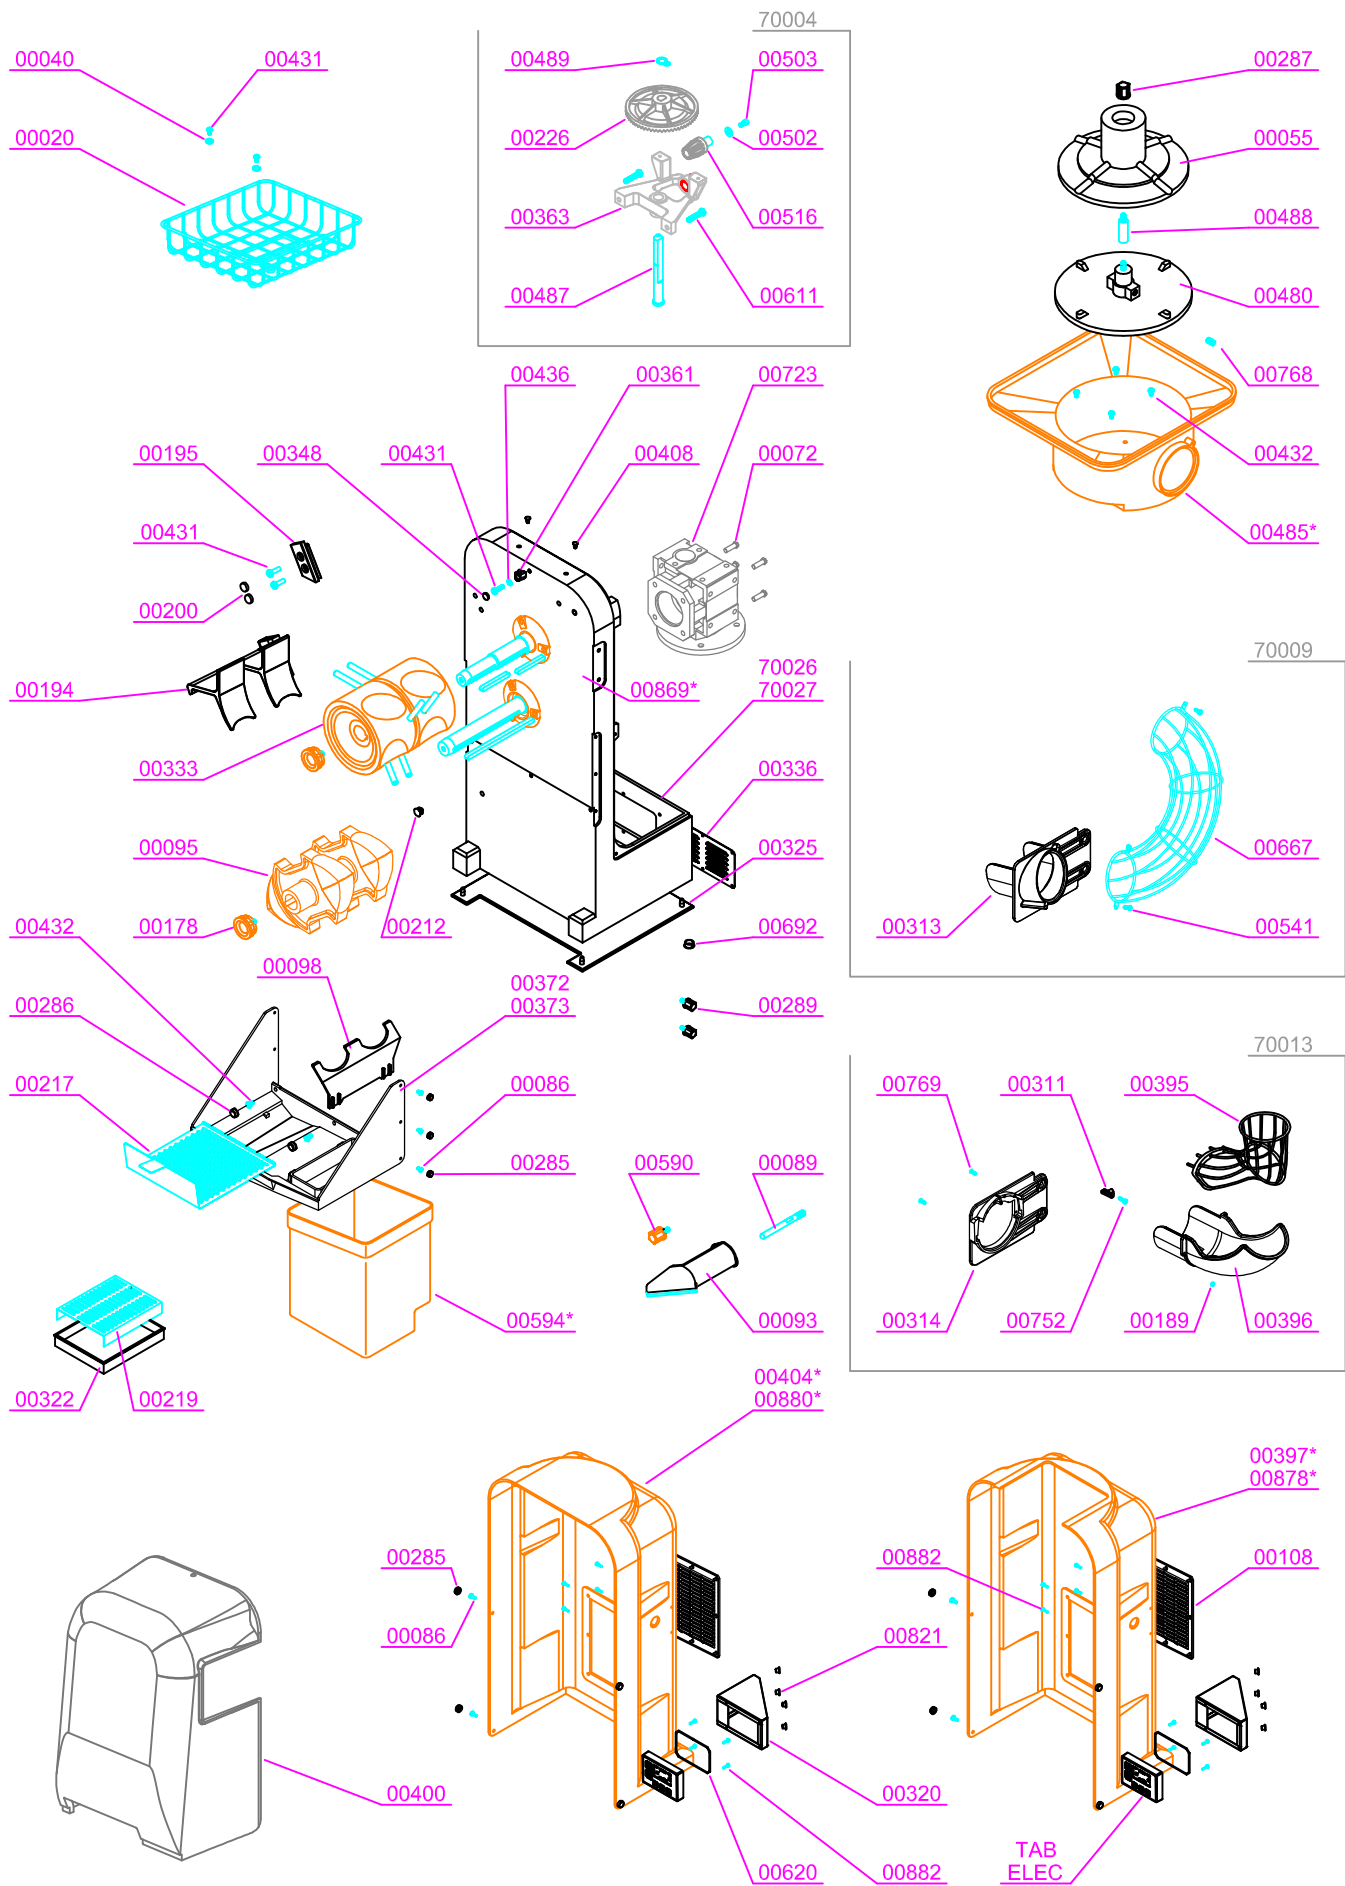

# zumoval

SPARE PARTS LIST  
2019v0

(\*) INDICAR N° SERIE / INDICATE SERIAL NUMBER / INDIQUER LE NUMERO DE SERIE / SERIENNUMMER ANZEIGEN / INDICARE SERIAL N°

### Minimax - Minimatic

TABLA DE RECAMBIOS / SPARE PARTS / PIECES RECHANGE / STÜCKLISTE / LISTINO DI RICAMBI

TAB MXM (1) - 2019v0

(\*) INDICAR N° SERIE / INDICATE SERIAL NUMBER / INDIQUER LE NUMERO DE SERIE / SERIENNUMMER ANZEIGEN / INDICARE SERIAL N°

### Minimax - Minimatic

TABLA DE RECAMBIOS / SPARE PARTS / PIECES RECHANGE / STÜCKLISTE / LISTINO DI RICAMBI

TAB MXM (2) - 2019v0

**zumoval**  
JUICERS FOR LIFE

**OPCION GRIFO SELF-INOX**  
**STAINLESS STEEL SELF TAP OPTION**  
**OPTION ROBINET SELF-INOX**

**Minimax - Minimatic**

TABLA DE RECAMBIOS / SPARE PARTS / PIECES RECHANGE / STÜCKLISTE / LISTINO DI RICAMBI

**TAB MXM-OPC (1) - 2019v0**