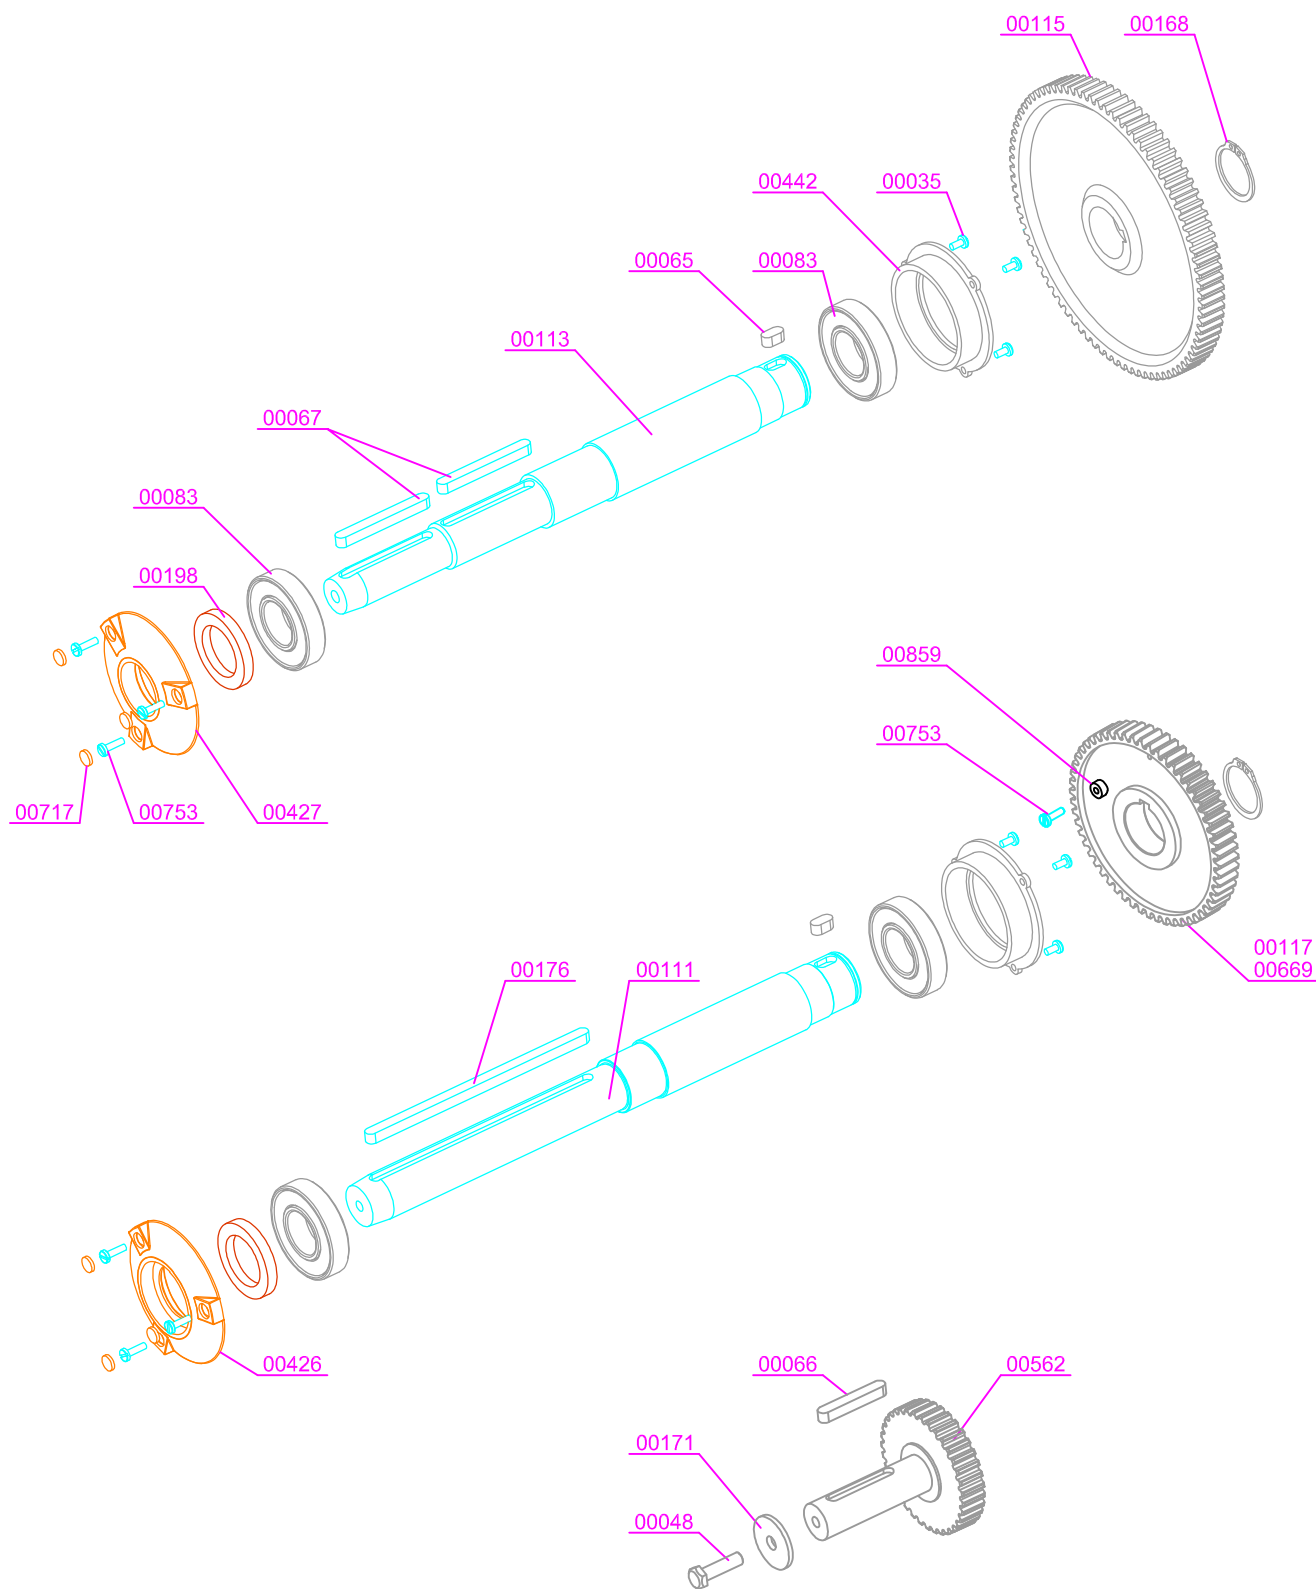

# zumoval

SPARE PARTS LIST  
2019v0

(\*) INDICAR N° SERIE / INDICATE SERIAL NUMBER / INDIQUER LE NUMERO DE SERIE / SERIENNUMMER ANZEIGEN / INDICARE SERIAL N°

### Minimax - Minimatic

TABLA DE RECAMBIOS / SPARE PARTS / PIECES RECHANGE / STÜCKLISTE / LISTINO DI RICAMBI

TAB MXM (1) - 2019v0

(\*) INDICAR N° SERIE / INDICATE SERIAL NUMBER / INDIQUER LE NUMERO DE SERIE / SERIENNUMMER ANZEIGEN / INDICARE SERIAL N°