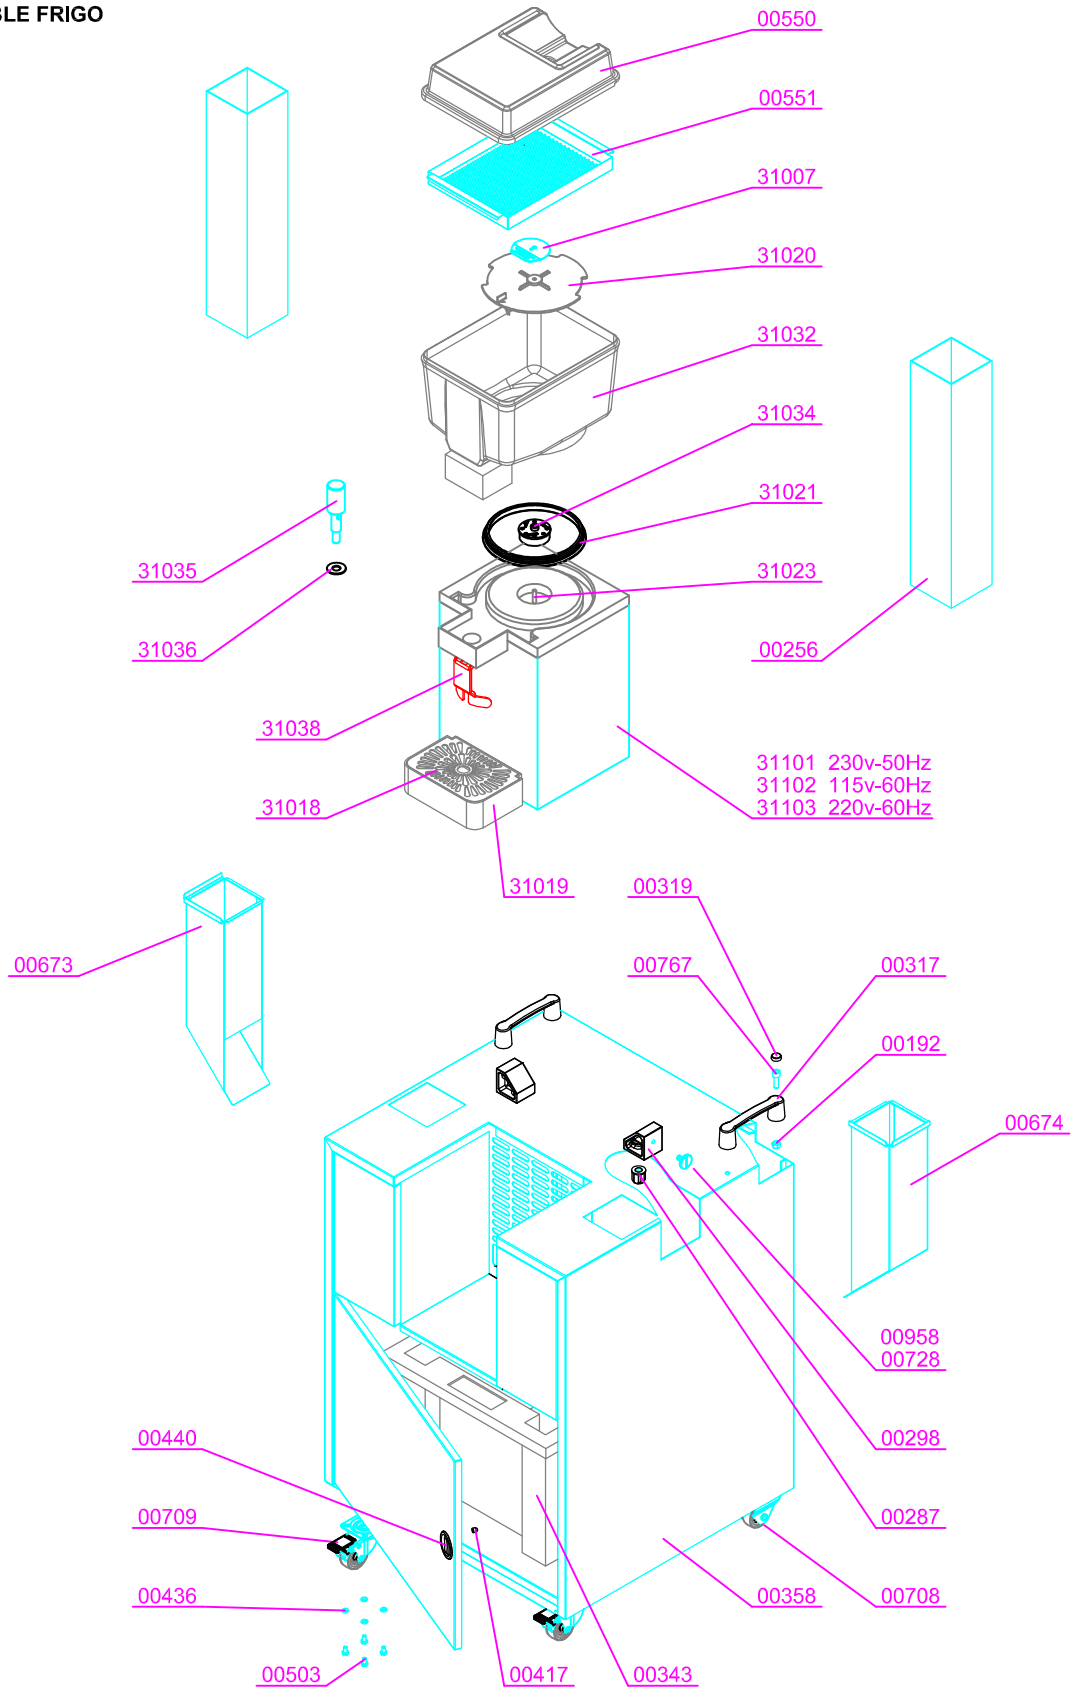

(\*) INDICAR N° SERIE / INDICATE SERIAL NUMBER / INDIQUER LE NUMERO DE SERIE / SERIENNUMMER ANZEIGEN / INDICARE SERIAL N°

**Basic - BigBasic - Top - FastTop**

TABLA DE RECAMBIOS / SPARE PARTS / PIECES RECHANGE / STÜCKLISTE /  
 LISTINO DI RICAMBI

**TAB BTM-OPC MUEB (3) - 2019v0**

**OPCION MUEBLE FRIGO**

FRIGO STAND OPTION  
OPTION MEUBLE FRIGO

(\*) INDICAR N° SERIE / INDICATE SERIAL NUMBER / INDIQUER LE NUMERO DE SERIE / SERIENNUMMER ANZEIGEN / INDICARE SERIAL N°