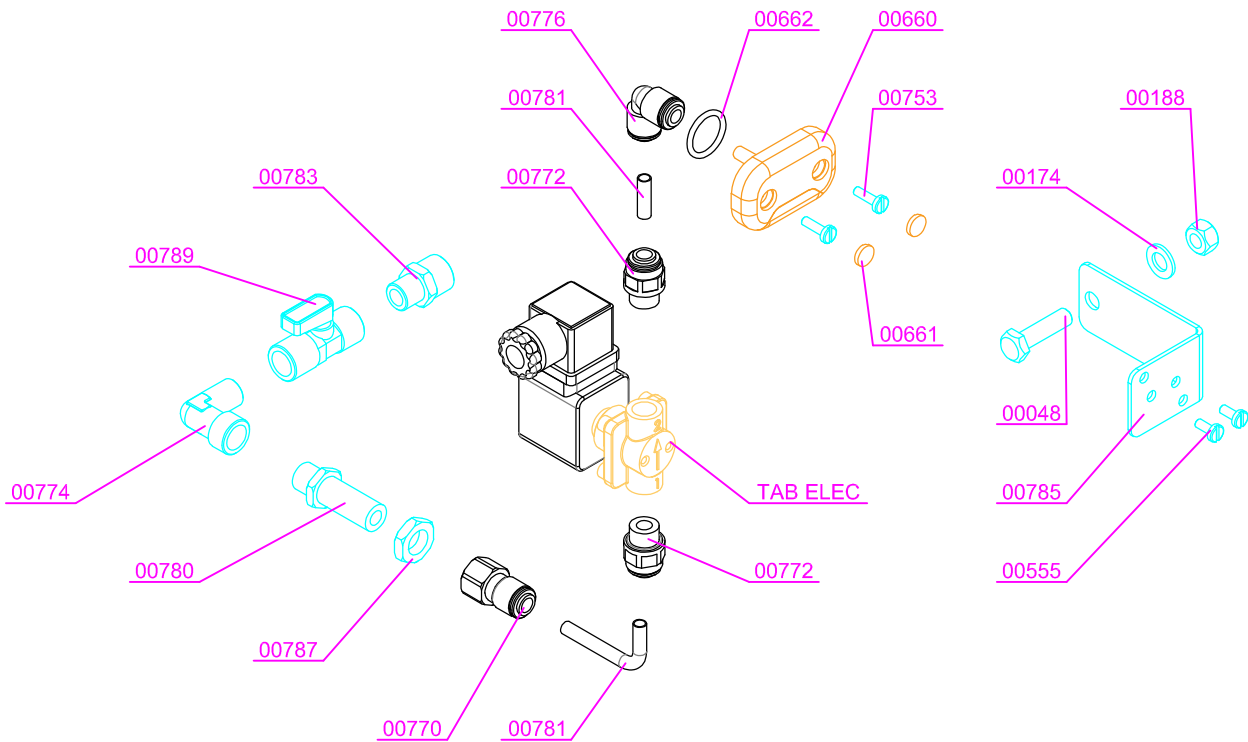

OPCION AUTOLAVADO
AUTOMATIC SHOWER OPTION
OPTION DOUCHE AUTONETTOYANTE

(*) INDICAR N° SERIE / INDICATE SERIAL NUMBER / INDIQUER LE NUMERO DE SERIE / SERIENNUMMER ANZEIGEN / INDICARE SERIAL N°

Minimax - Minimatic

TABLA DE RECAMBIOS / SPARE PARTS / PIECES RECHANGE / STÜCKLISTE / LISTINO DI RICAMBI

TAB MXM-OPC (1) - 2019v0