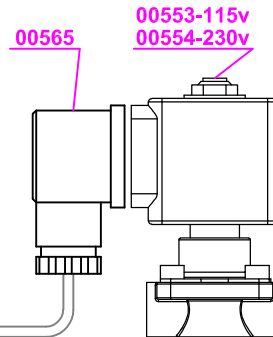

**Basic - BigBasic - Top - FastTop**

TABLA DE RECAMBIOS / SPARE PARTS / PIECES RECHANGE / STÜCKLISTE /  
LISTINO DI RICAMBI

**TAB BTM-OPC MUEB (4) - 2019v0**

**zumoval**  
JUICERS FOR LIFE

**OPCION DETECTOR NIVEL ZUMO**  
 JUICE LEVEL DETECTOR OPTION  
 OPTION DETECTEUR NIVEAU DE JUS  
 OPTION FÜLLSTANDSANZEIGE  
 OPZIONE RILEVATORE LIVELLO DI SUCCO