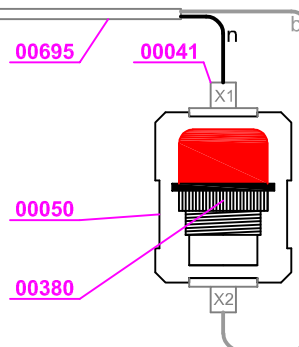

OPCION PILOTO ROJO
RED LIGHT OPTION
OPTION LUMIÈRE ROUGE
OPTION ROTLICHT
OPZIONE LUCE ROSSO

(*) INDICAR N° SERIE / INDICATE SERIAL NUMBER / INDIQUER LE NUMERO DE SERIE / SERIENNUMMER ANZEIGEN / INDICARE SERIAL N°

Minimax - Minimatic - Basic - BigBasic - Top - FastTop

ESQUEMA ELECTRICO / ELECTRICAL DIAGRAM / SCHEMA ELECTRIQUE /
STROMLAUFPLAN / SCHEMA ELETTRICO

TAB E-TRON-OPC (1) - 2019v0