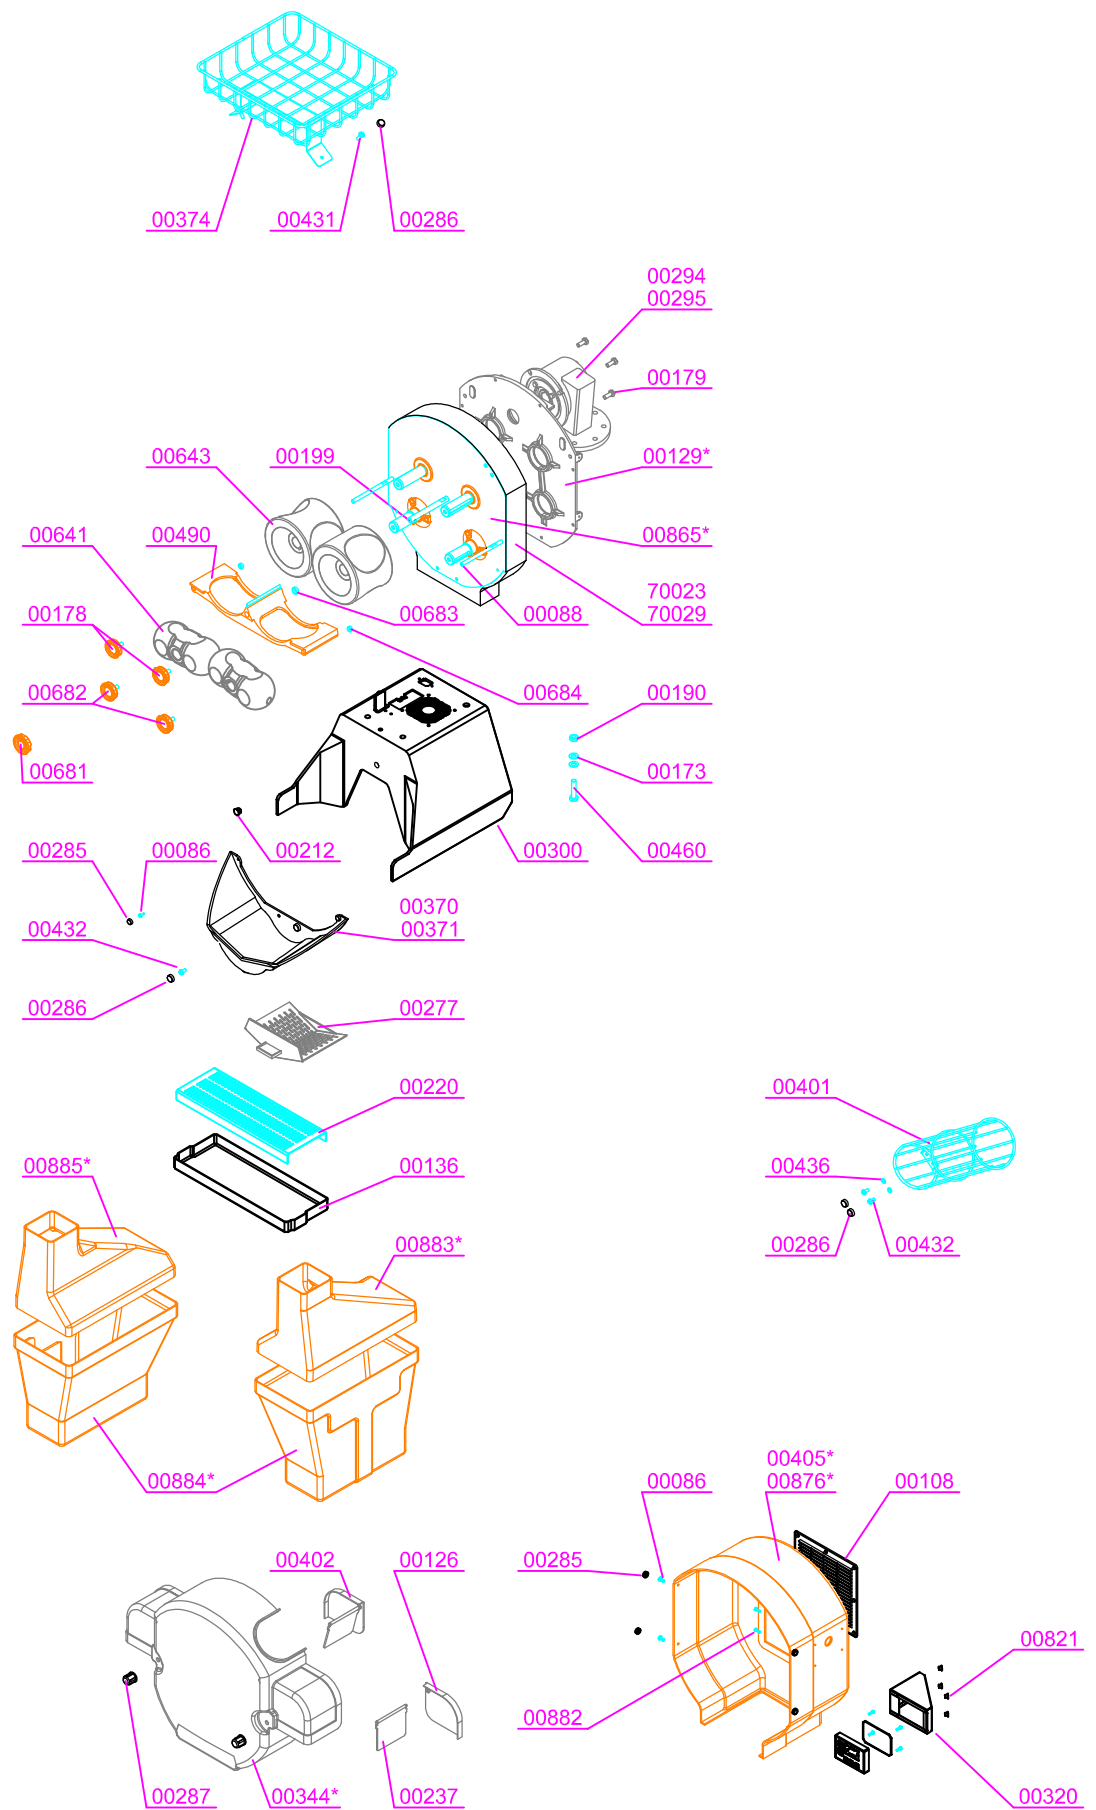

## Minimax - Minimatic

TABLA DE RECAMBIOS / SPARE PARTS / PIECES RECHANGE / STÜCKLISTE /  
LISTINO DI RICAMBI

TAB MXM-OPC MUEB (1) - 2019v0

**zumoval**  
JUICERS FOR LIFE

(\*) INDICAR N° SERIE / INDICATE SERIAL NUMBER / INDIQUER LE NUMERO DE SERIE / SERIENNUMMER ANZEIGEN / INDICARE SERIAL N°

**Top - FastTop**

TABLA DE RECAMBIOS / SPARE PARTS / PIECES RECHANGE / STÜCKLISTE / LISTINO DI RICAMBI

**TAB BTM (1) - 2019v0**

(\*) INDICAR N° SERIE / INDICATE SERIAL NUMBER / INDIQUER LE NUMERO DE SERIE / SERIENNUMMER ANZEIGEN / INDICARE SERIAL N°