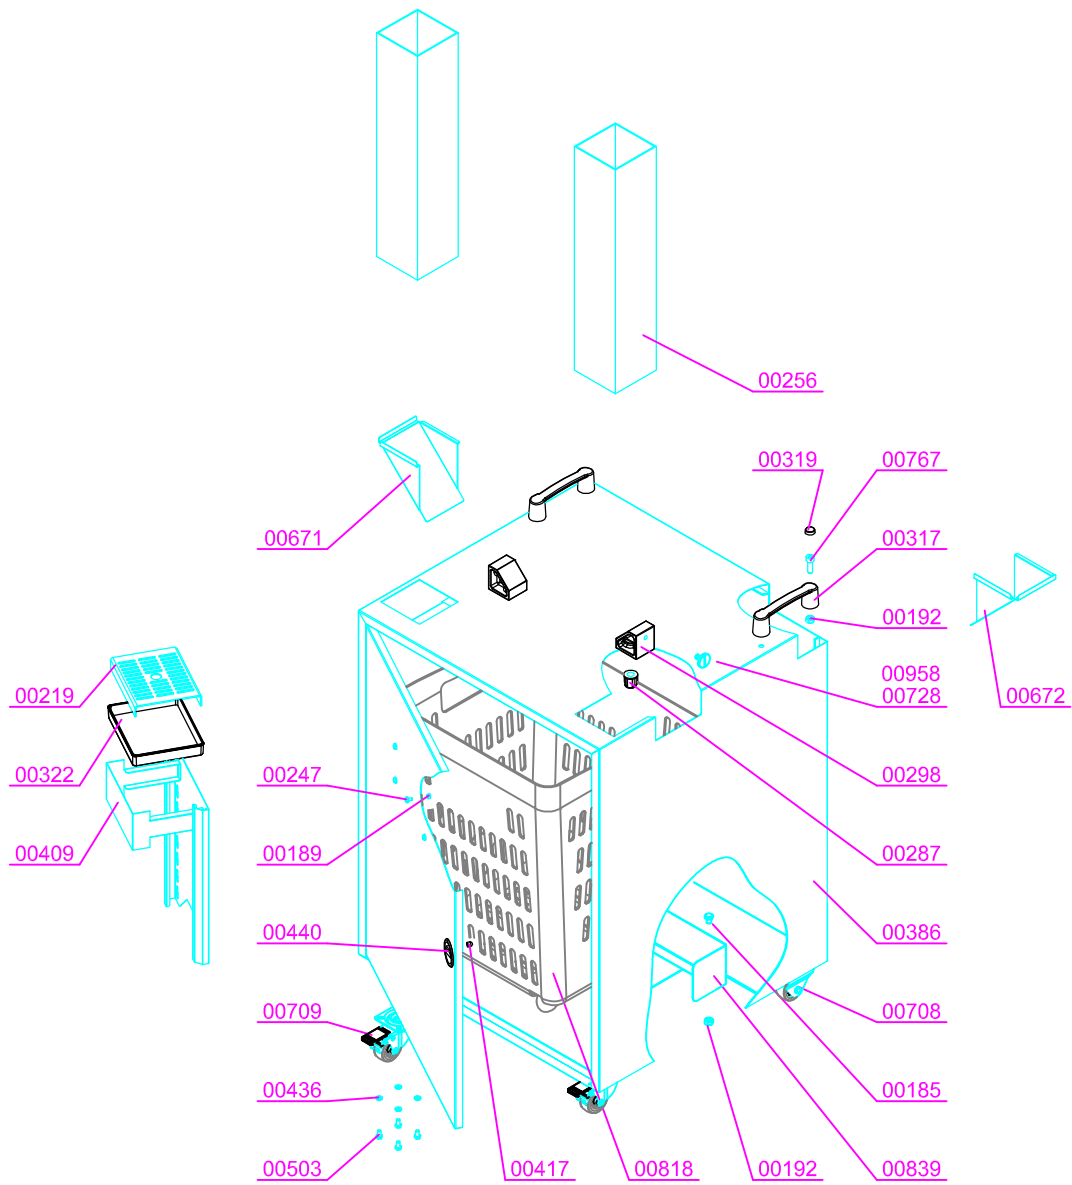

OPCION MUEBLE SELF SERVICE

SELF SERVICE STAND OPTION

OPTION MEUBLE SELF SERVICE

(*) INDICAR N° SERIE / INDICATE SERIAL NUMBER / INDIQUER LE NUMERO DE SERIE / SERIENNUMMER ANZEIGEN / INDICARE SERIAL N°

Basic - BigBasic - Top - FastTop

TABLA DE RECAMBIOS / SPARE PARTS / PIECES RECHANGE / STÜCKLISTE / LISTINO DI RICAMBI

TAB BTM-OPC MUEB (2) - 2019v0

zumoval
JUICERS FOR LIFE