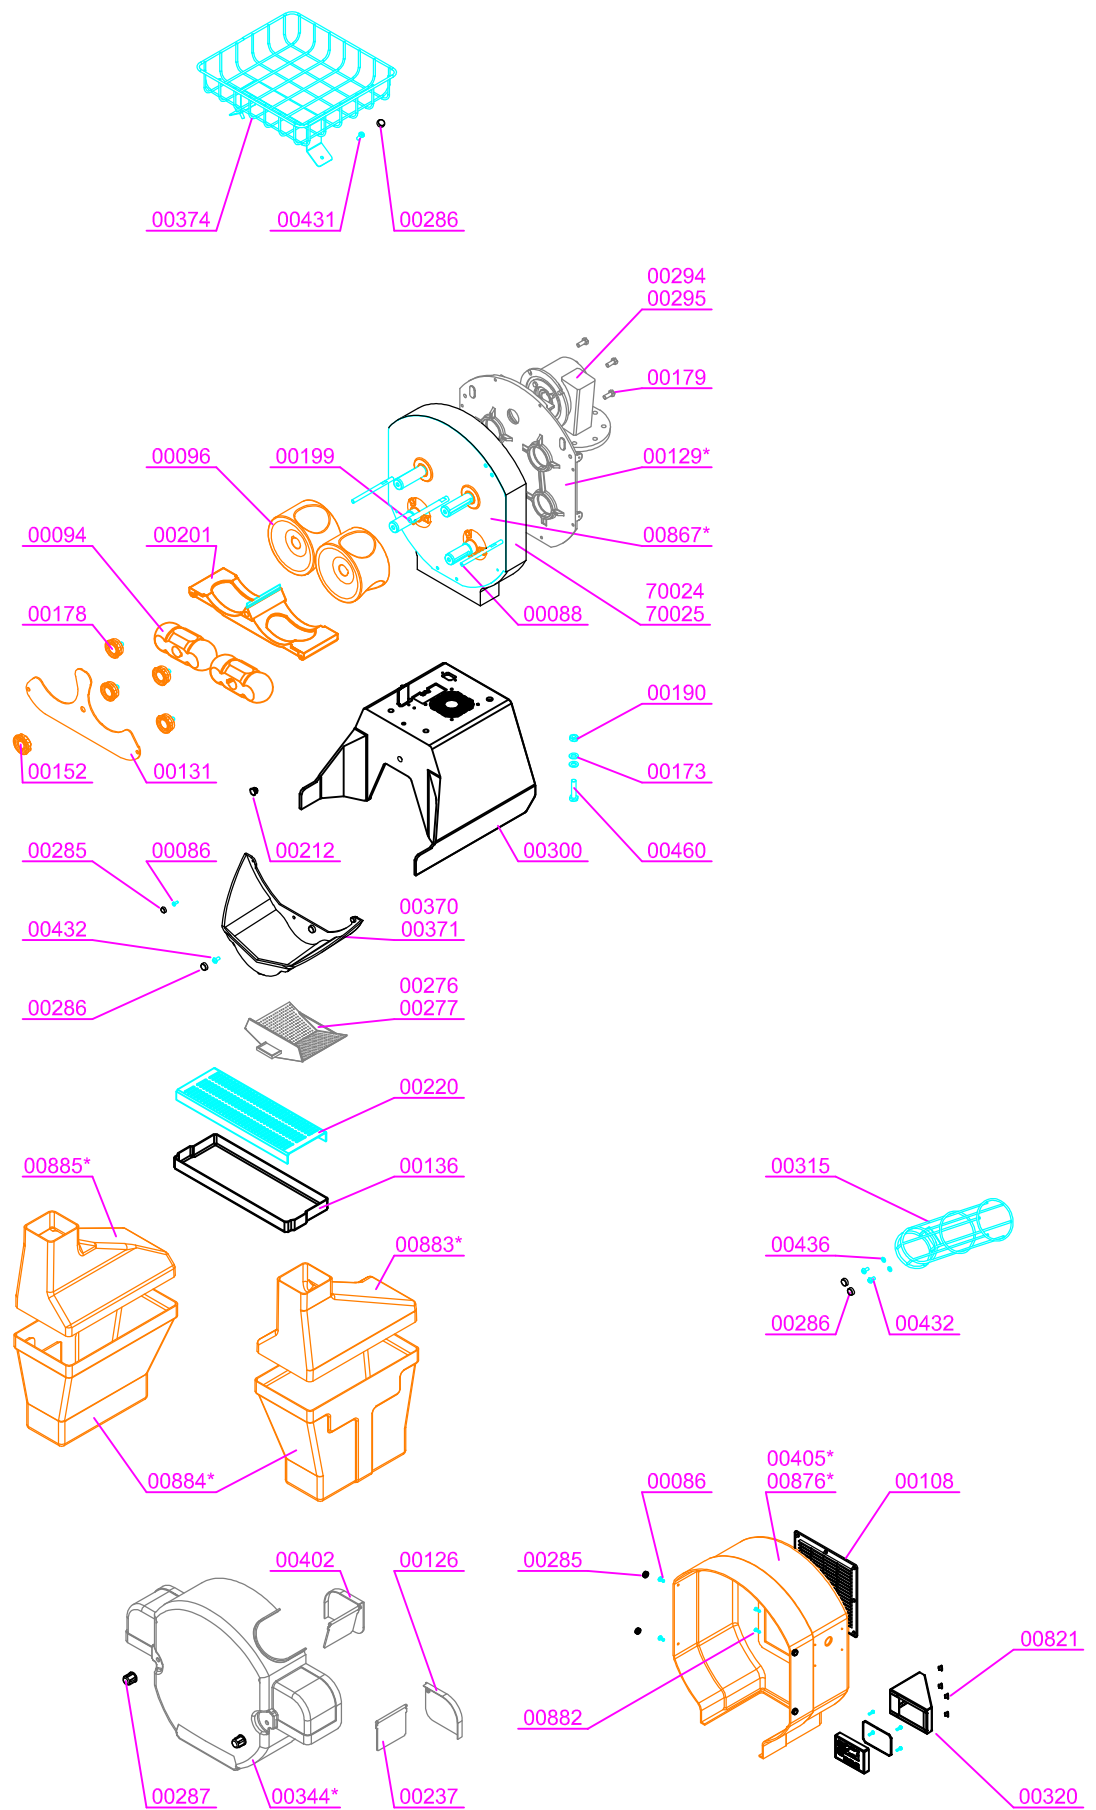

**Top - FastTop**

TABLA DE RECAMBIOS / SPARE PARTS / PIECES RECHANGE / STÜCKLISTE / LISTINO DI RICAMBI

**TAB BTM (1) - 2019v0**

(\*) INDICAR N° SERIE / INDICATE SERIAL NUMBER / INDIQUER LE NUMERO DE SERIE / SERIENNUMMER ANZEIGEN / INDICARE SERIAL N°

## BigBasic

TABLA DE RECAMBIOS / SPARE PARTS / PIECES RECHANGE / STÜCKLISTE / LISTINO DI RICAMBI

TAB BTM (2) - 2019v0

**zumoval**  
JUICERS FOR LIFE

(\*) INDICAR N° SERIE / INDICATE SERIAL NUMBER / INDIQUER LE NUMERO DE SERIE / SERIENNUMMER ANZEIGEN / INDICARE SERIAL N°