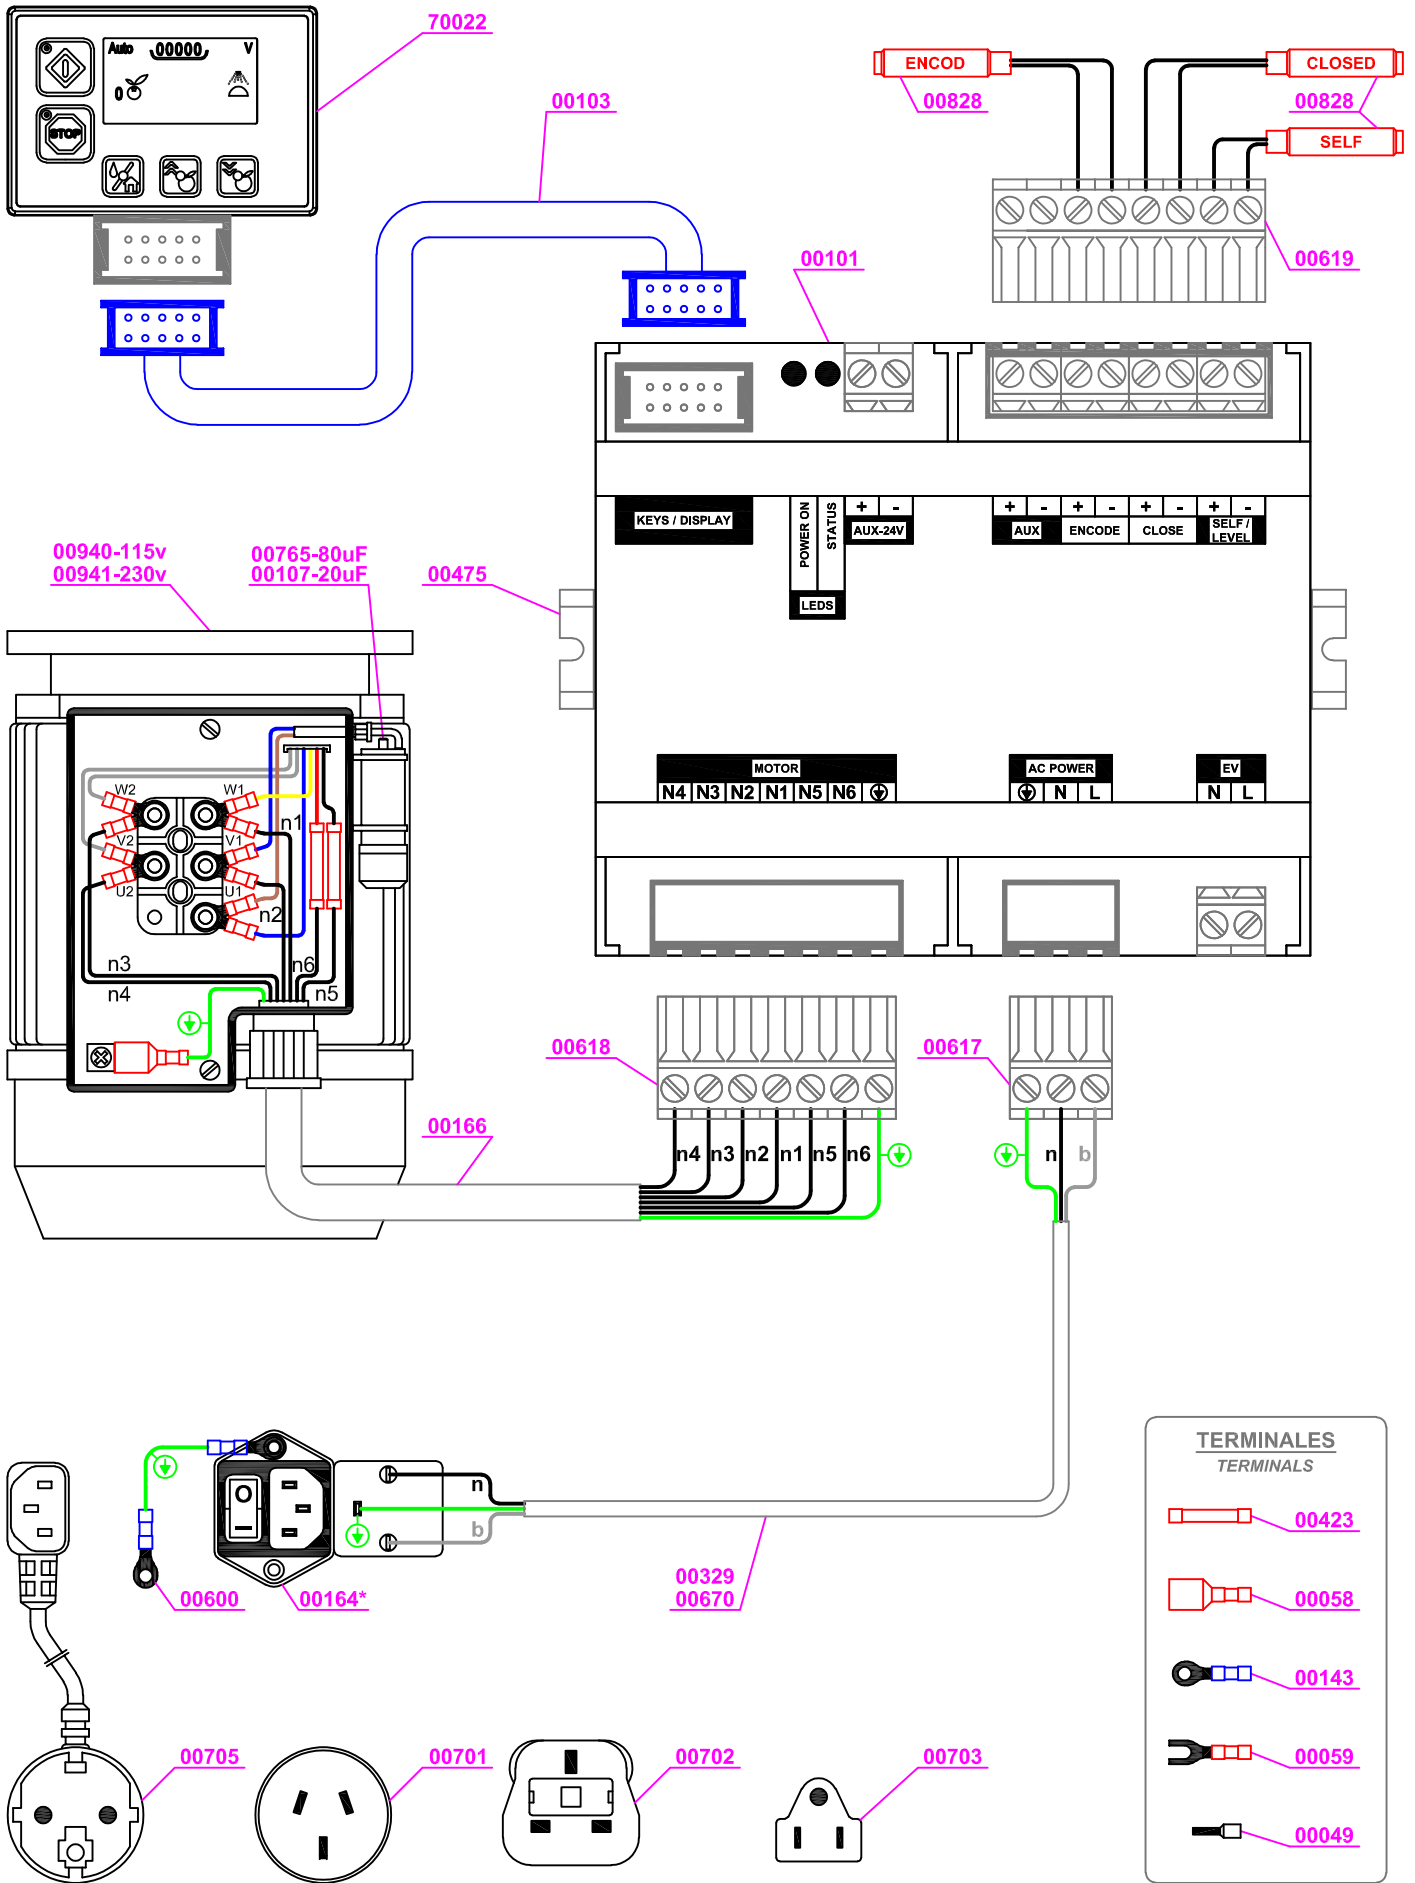

**OPCION PILOTO ROJO**  
 RED LIGHT OPTION  
 OPTION LUMIÈRE ROUGE  
 OPTION ROTLICHT  
 OPZIONE LUCE ROSSO

(\*) INDICAR N° SERIE / INDICATE SERIAL NUMBER / INDIQUER LE NUMERO DE SERIE / SERIENNUMMER ANZEIGEN / INDICARE SERIAL N°

**Minimax - Minimatic - Basic - BigBasic - Top - FastTop**

ESQUEMA ELECTRICO / ELECTRICAL DIAGRAM / SCHEMA ELECTRIQUE /  
 STROMLAUFPLAN / SCHEMA ELETTRICO

**TAB E-TRON-OPC (1) - 2019v0**

(\*) INDICAR N° SERIE / INDICATE SERIAL NUMBER / INDIQUER LE NUMERO DE SERIE / SERIENNUMMER ANZEIGEN / INDICARE SERIAL N°

**Minimax - Minimatic - Basic - BigBasic - Top - FastTop**

ESQUEMA ELECTRICO / ELECTRICAL DIAGRAM / SCHEMA ELECTRIQUE / STROMLAUFPLAN / SCHEMA ELETTRICO

TAB E-TRON (1) - 2019v0

(\*) Indicate model and option.