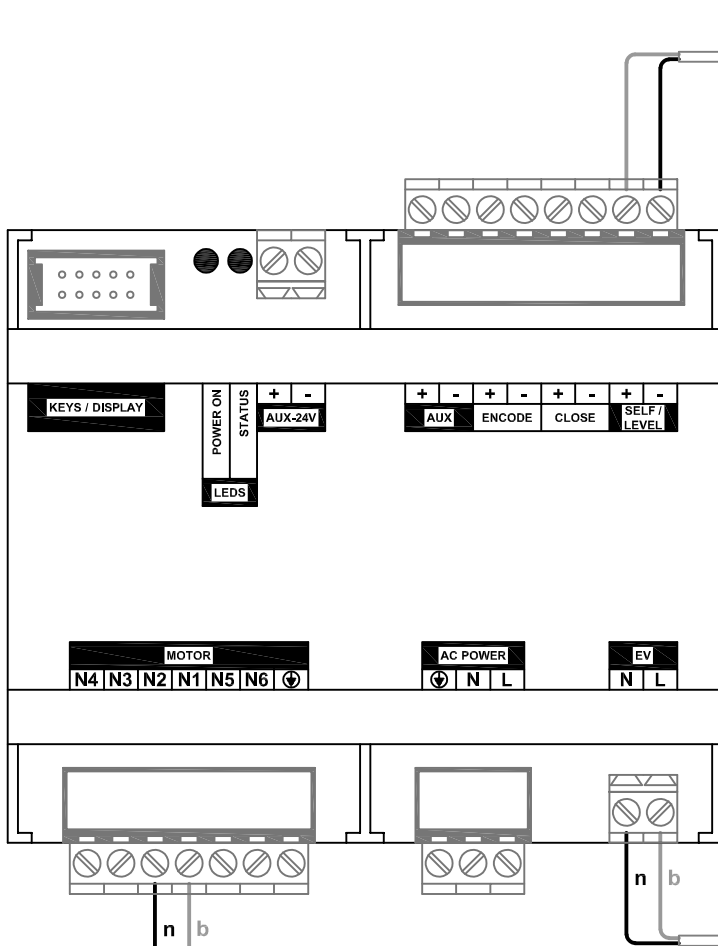

**TAB BTM-OPC MUEB (3) - 2019v0**

**OPCION MUEBLE FRIGO**

FRIGO STAND OPTION  
OPTION MEUBLE FRIGO

(\*) INDICAR N° SERIE / INDICATE SERIAL NUMBER / INDIQUER LE NUMERO DE SERIE / SERIENNUMMER ANZEIGEN / INDICARE SERIAL N°

**Basic - BigBasic - Top - FastTop**

TABLA DE RECAMBIOS / SPARE PARTS / PIECES RECHANGE / STÜCKLISTE /  
LISTINO DI RICAMBI

**TAB BTM-OPC MUEB (4) - 2019v0**

**zumoval**  
JUICERS FOR LIFE

**OPCION DETECTOR NIVEL ZUMO**  
 JUICE LEVEL DETECTOR OPTION  
 OPTION DETECTEUR NIVEAU DE JUS  
 OPTION FÜLLSTANDSANZEIGE  
 OPZIONE RILEVATORE LIVELLO DI SUCCO