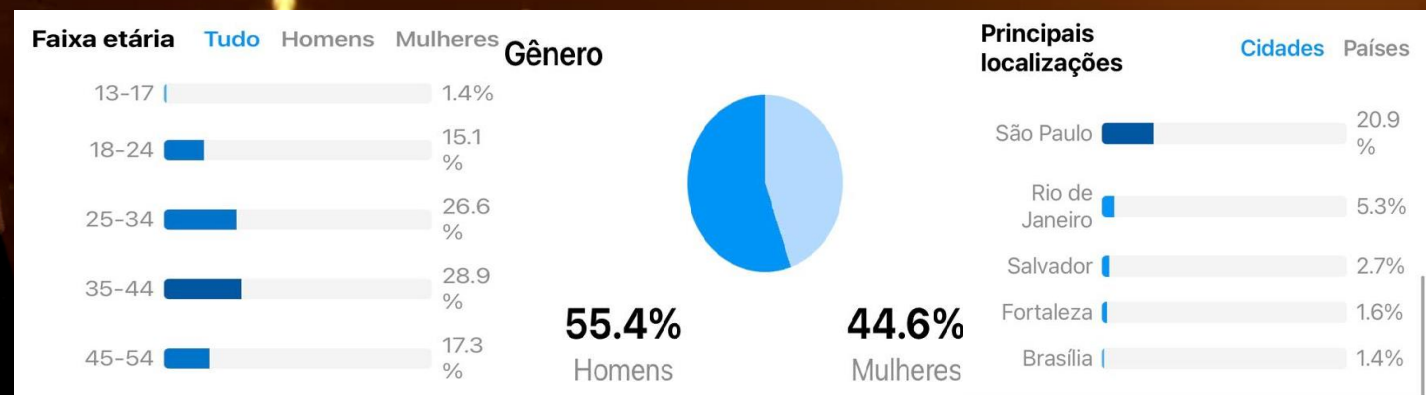

CORPORATIVO

Érica Pinna é atração principal de eventos corporativos para grandes empresas, como:

RÁDIOS

O single "Vai Meu Bem (Já Vai Tarde)" está tocando em mais de 300 rádios pelo país, entre elas:

- Massa Litoral SP (Baixada Santista),
- Sucesso Fm (Santa Isabel/SP),
- Rádio Minas BH (Belo Horizonte/MG),
- Band Fm (Rondonópolis/MT),
entre outras.

PERFIL

A artista tem um excelente alcance e desempenho nas redes sociais. Verificada no Instagram, Érica trabalha, representa e representou diversas empresas.

MELHOR FORMA DE SE ASSOCIAR À IMAGEM E AOS ATRIBUTOS DA ARTISTA, TRAZENDO ENDOSSO E RELEVÂNCIA PARA MARCAS QUE PRECISAM DESSE TIPO DE REPRESENTATIVIDADE.

PÚBLICO PRINCIPAL: 25 - 44 ANOS

PRINCIPAIS LOCALIZAÇÕES: SP, RJ, SSA E FOR.

GÊNEROS: MULHERES (44.6%) E HOMENS: (55.4%)

PRINCIPAIS PARCERIAS

A artista trabalha e já trabalhou com grandes marcas nacionais como Rappi, Arezzo, Mais Laser (by Ana Hickmann), GIOlaser (Giovanna Antonelli) entre outras. Além de trabalhar também com empresas regionais da grande São Paulo.