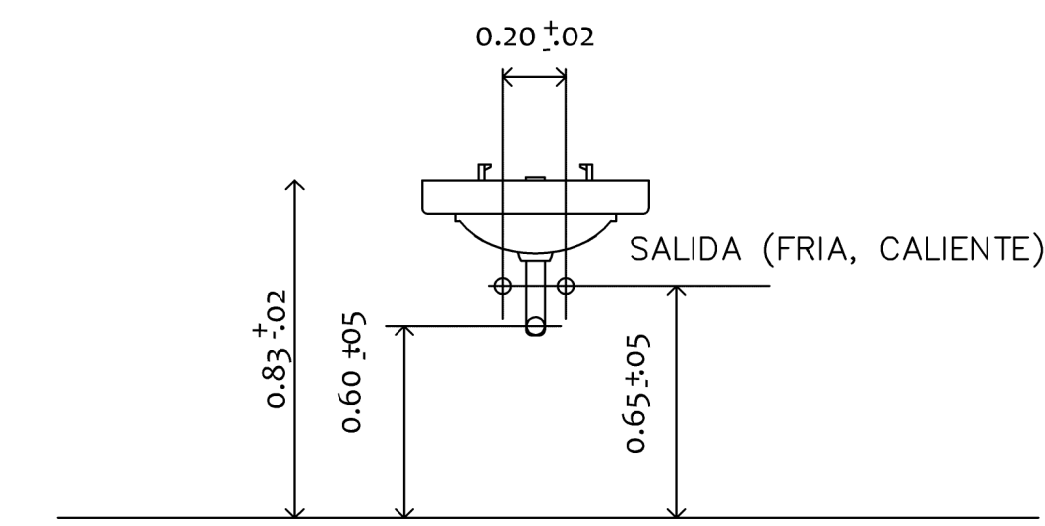

PLANTA ALTA

NOTA : LA TOMA DE AGUA CALIENTE DEBERA ESTAR DEL LADO IZQUIERDO.

PREPARACION PARA COCINA INTEGRAL

NOTA : LA TOMA DE AGUA CALIENTE DEBERA ESTAR DEL LADO IZQUIERDO.

LAVADERO

NOTA : LA TOMA DE AGUA CALIENTE DEBERA ESTAR DEL LADO IZQUIERDO.

LAVABO

VISTA LATERAL REGADERA

LAVADORA

SON DE 7 CM LAS SALIDAS DE:
REGADERA
FREGADERO
LAVADERO
LAVABO

SALIDA DE INSTALACIONES GENERALES