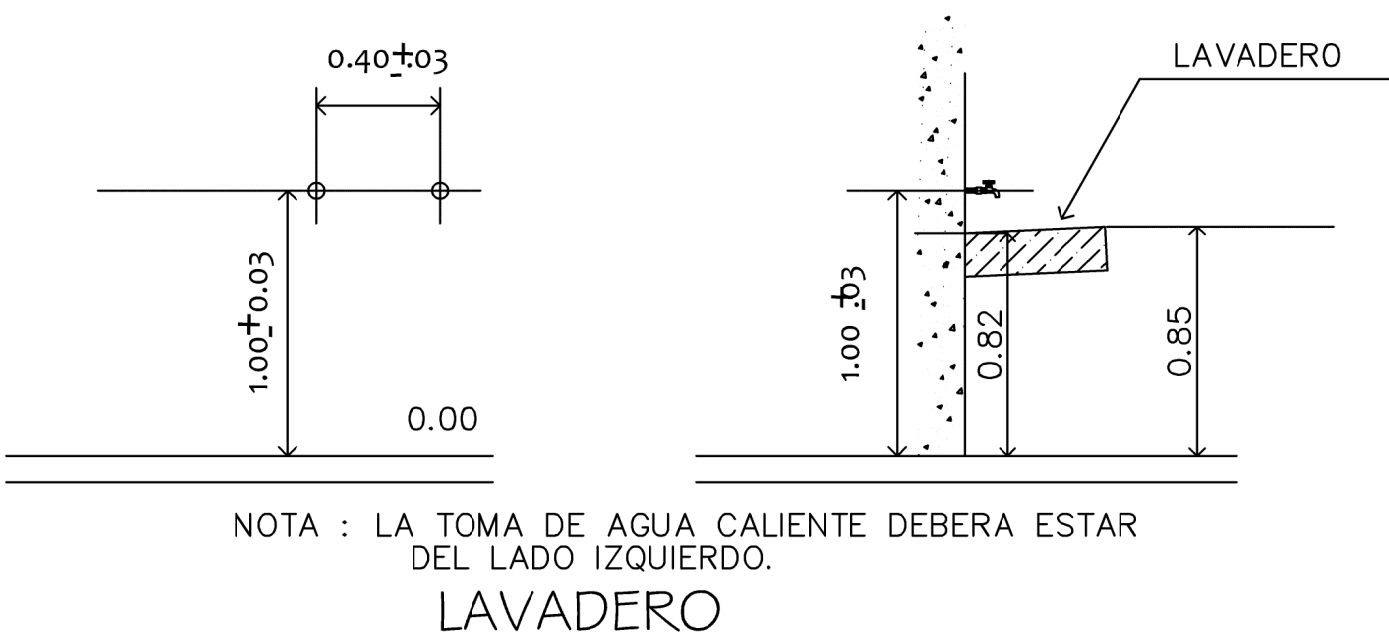

PLANTA ALTA

NOTA : LA TOMA DE AGUA CALIENTE DEBERA ESTAR DEL LADO IZQUIERDO.

PREPARACION PARA COCINA INTEGRAL

NOTA : LA TOMA DE AGUA CALIENTE DEBERA ESTAR DEL LADO IZQUIERDO.

LAVADERO

NOTA : LA TOMA DE AGUA CALIENTE DEBERA ESTAR DEL LADO IZQUIERDO.

LAVABO

VISTA LATERAL REGADERA

LAVADORA

SON DE 7 CM LAS SALIDAS DE:
REGADERA
FREGADERO
LAVADERO
LAVABO

SALIDA DE INSTALACIONES GENERALES