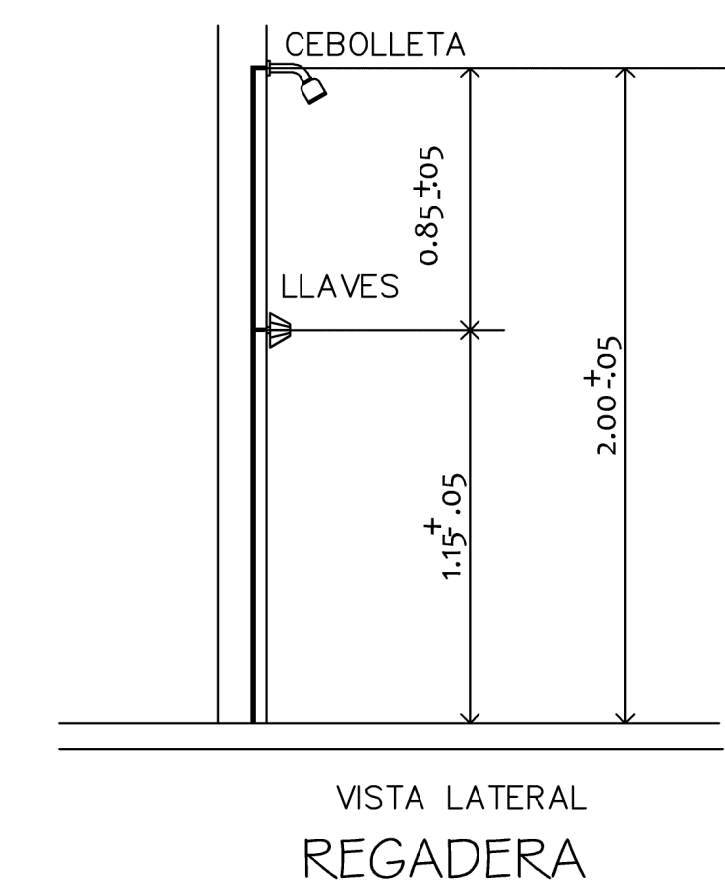

PLANTA ALTA

NOTA : LA TOMA DE AGUA CALIENTE DEBERA ESTAR DEL LADO IZQUIERDO.

PREPARACION PARA COCINA INTEGRAL

NOTA : LA TOMA DE AGUA CALIENTE DEBERA ESTAR DEL LADO IZQUIERDO.

LAVADERO

NOTA : LA TOMA DE AGUA CALIENTE DEBERA ESTAR DEL LADO IZQUIERDO.

LAVABO

VISTA LATERAL REGADERA

LAVADORA

SON DE 7 CM LAS SALIDAS DE:
REGADERA
FREGADERO
LAVADERO
LAVABO

SALIDA DE INSTALACIONES GENERALES