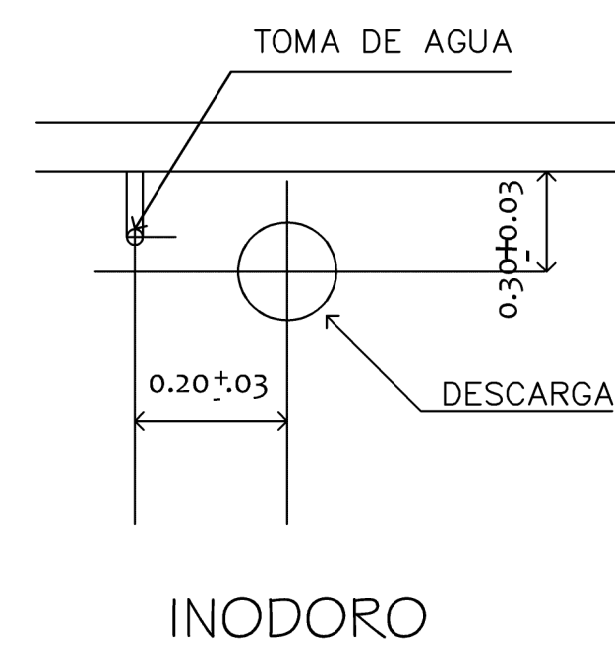

PLANTA ALTA

NOTA : LA TOMA DE AGUA CALIENTE DEBERA ESTAR DEL LADO IZQUIERDO.

PREPARACION PARA COCINA INTEGRAL

NOTA : LA TOMA DE AGUA CALIENTE DEBERA ESTAR DEL LADO IZQUIERDO.

LAVADERO

NOTA : LA TOMA DE AGUA CALIENTE DEBERA ESTAR DEL LADO IZQUIERDO.

LAVABO

VISTA LATERAL REGADERA

LAVADORA

SON DE 7 CM LAS SALIDAS DE:
REGADERA
FREGADERO
LAVADERO
LAVABO

SALIDA DE INSTALACIONES GENERALES