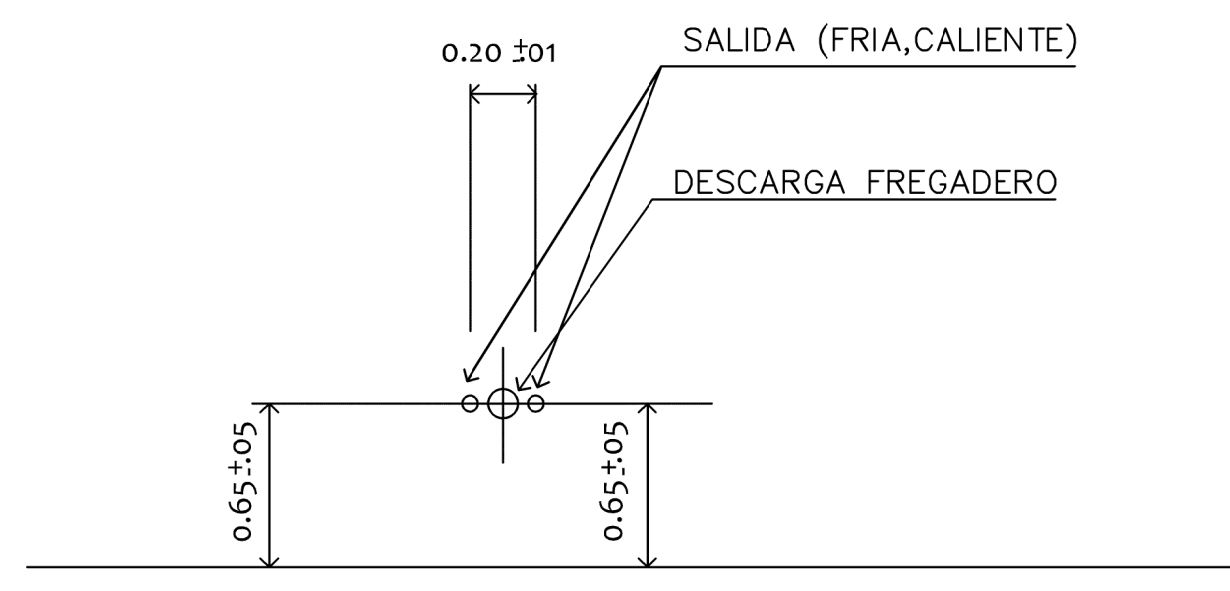

PLANTA ALTA

NOTA : LA TOMA DE AGUA CALIENTE DEBERA ESTAR DEL LADO IZQUIERDO.

PREPARACION PARA COCINA INTEGRAL

NOTA : LA TOMA DE AGUA CALIENTE DEBERA ESTAR DEL LADO IZQUIERDO.

LAVADERO

NOTA : LA TOMA DE AGUA CALIENTE DEBERA ESTAR DEL LADO IZQUIERDO.

LAVABO

VISTA LATERAL REGADERA

LAVADORA

SON DE 7 CM LAS SALIDAS DE:
REGADERA
FREGADERO
LAVADERO
LAVABO

SALIDA DE INSTALACIONES GENERALES