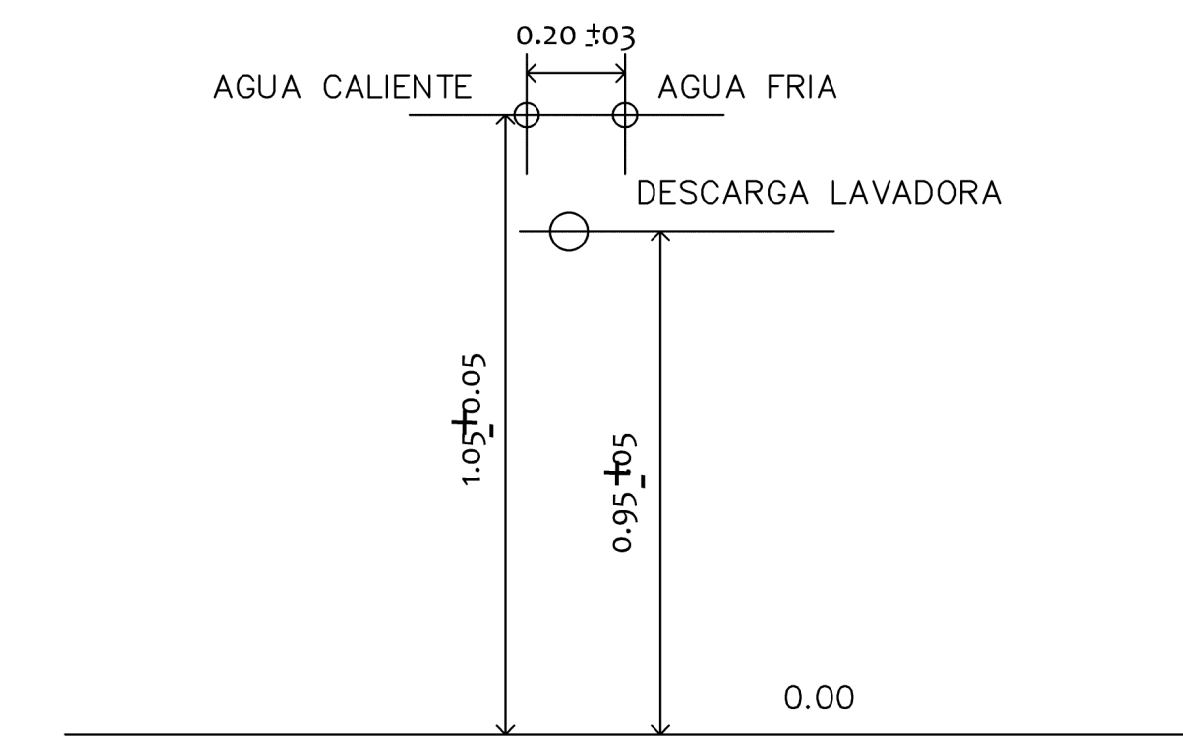

PLANTA ALTA

NOTA : LA TOMA DE AGUA CALIENTE DEBERA ESTAR DEL LADO IZQUIERDO.

PREPARACION PARA COCINA INTEGRAL

NOTA : LA TOMA DE AGUA CALIENTE DEBERA ESTAR DEL LADO IZQUIERDO.

LAVADERO

NOTA : LA TOMA DE AGUA CALIENTE DEBERA ESTAR DEL LADO IZQUIERDO.

LAVABO

VISTA LATERAL REGADERA

LAVADORA

SON DE 7 CM LAS SALIDAS DE:
REGADERA
FREGADERO
LAVADERO
LAVABO

SALIDA DE INSTALACIONES GENERALES