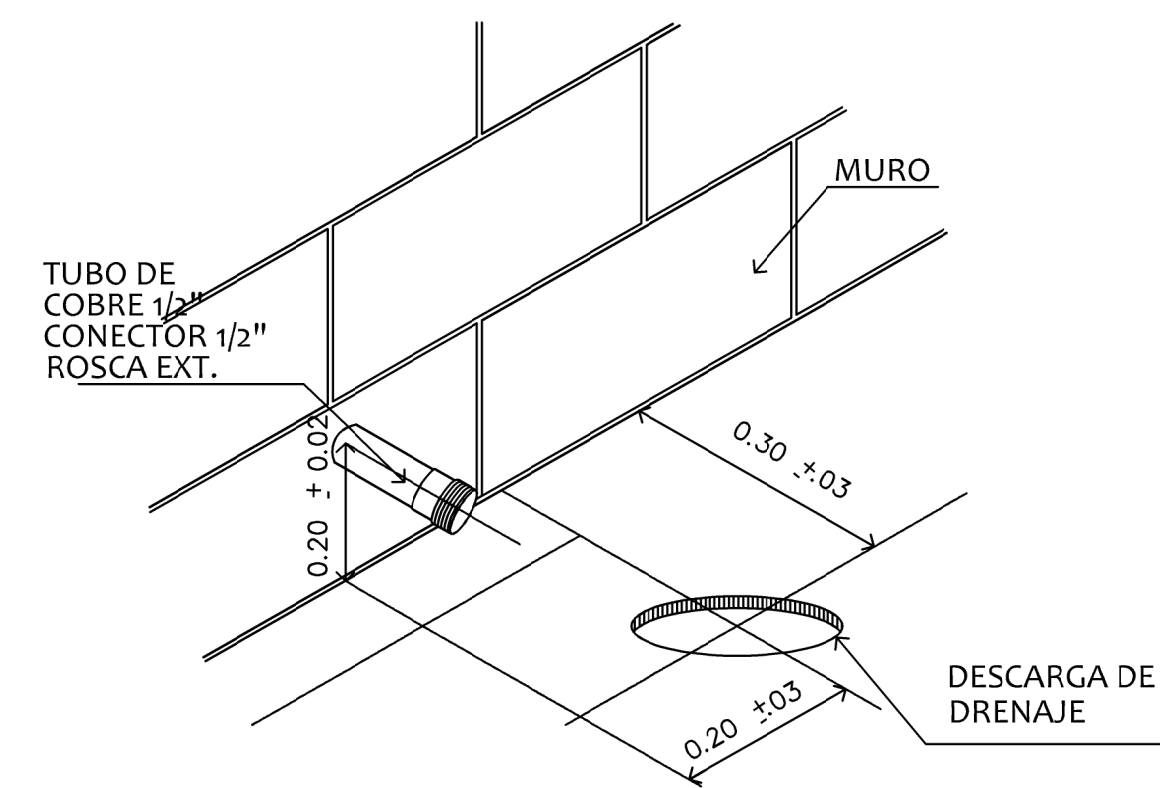

PLANTA ALTA

NOTA : LA TOMA DE AGUA CALIENTE DEBERA ESTAR DEL LADO IZQUIERDO.

PREPARACION PARA COCINA INTEGRAL

NOTA : LA TOMA DE AGUA CALIENTE DEBERA ESTAR DEL LADO IZQUIERDO.

LAVADERO

NOTA : LA TOMA DE AGUA CALIENTE DEBERA ESTAR DEL LADO IZQUIERDO.

LAVABO

VISTA LATERAL REGADERA

LAVADORA

SON DE 7 CM LAS SALIDAS DE:
REGADERA
FREGADERO
LAVADERO
LAVABO

SALIDA DE INSTALACIONES GENERALES