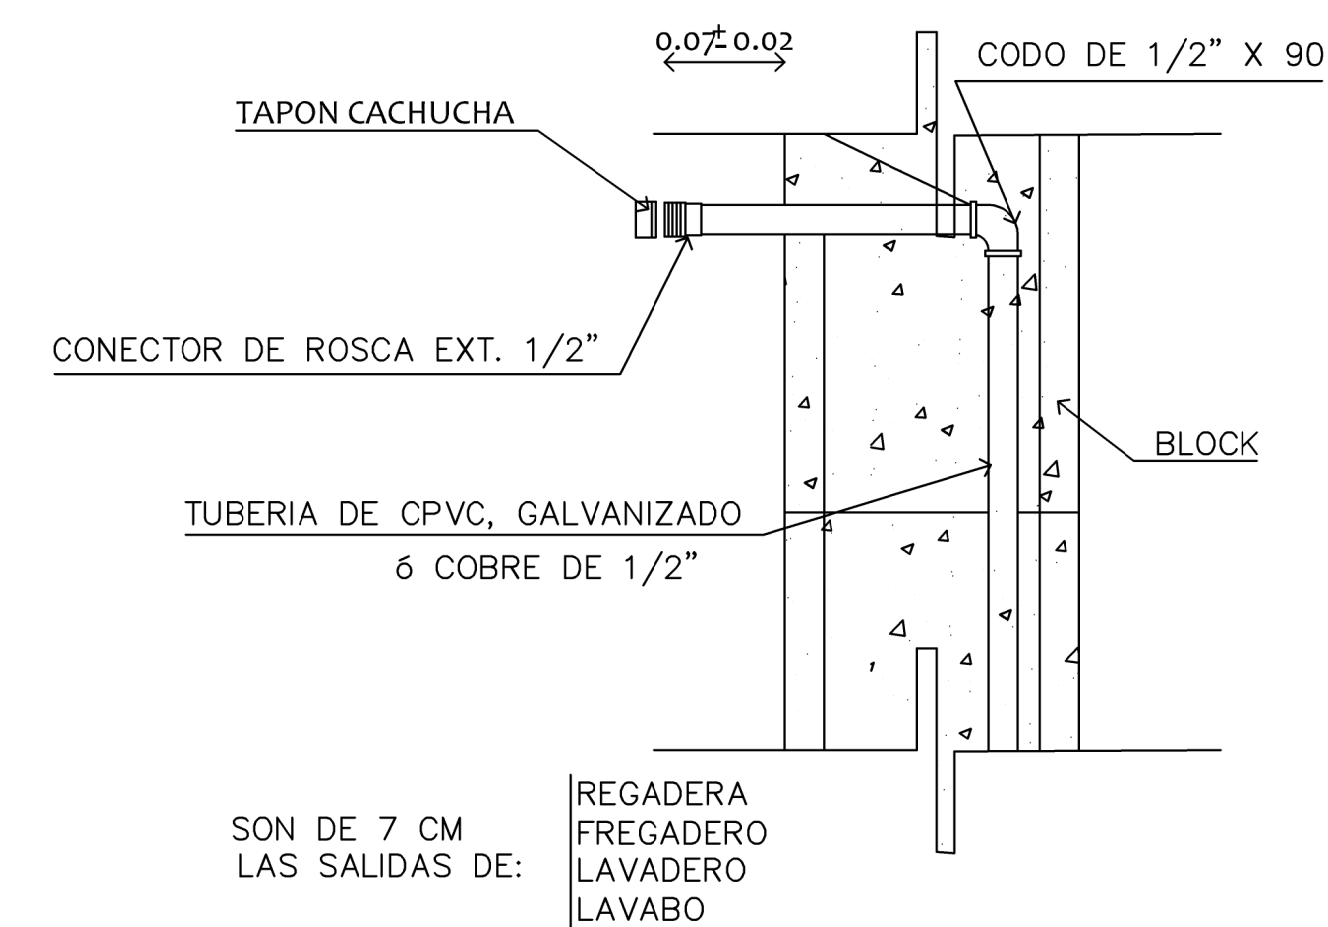

PLANTA ALTA

NOTA : LA TOMA DE AGUA CALIENTE DEBERA ESTAR DEL LADO IZQUIERDO.

PREPARACION PARA COCINA INTEGRAL

NOTA : LA TOMA DE AGUA CALIENTE DEBERA ESTAR DEL LADO IZQUIERDO.

LAVADERO

NOTA : LA TOMA DE AGUA CALIENTE DEBERA ESTAR DEL LADO IZQUIERDO.

LAVABO

VISTA LATERAL REGADERA

LAVADORA

SON DE 7 CM LAS SALIDAS DE:
REGADERA
FREGADERO
LAVADERO
LAVABO

SALIDA DE INSTALACIONES GENERALES