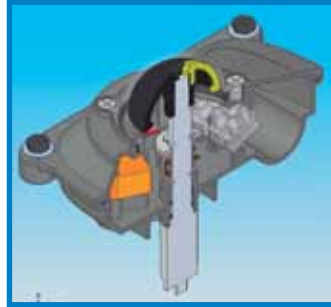

J.J. BCN INTERNACIONAL, S.A. reserves the right to change or modify the design, technical details or construction of the products of this catalogue without prior notice.

Caja final de carrera Limit switch box	Materiales Materials	Opciones bajo pedido Options under request
Carter Body	Polipropileno + 15% fibra de vidrio Gris Polypropilene + 15% Glass filled Grey	
Tapa Lid	ABS transparente ABS transparent	Poliprop.+15% F. vidrio Gris, Azul, Naranja Polyprop. + 15% Glass filled Grey, Blue, Orange
Eje Shaft	Polipropileno + 15% fibra de vidrio Polypropilene + 15% Glass filled	Acero inoxidable Stainless Steel
Detectores Detectors	2 micro mecánico SPDT 5A/125 VAC 2 SPDT mechanical switch 5A/125 VAC 3A/250 VAC	Detectores inductivos NPN o PNP Inductive sensors NPN or PNP
Protección IP Rating	DIN 40 050 IP67	
Entrada cables Cable entries	2 roscadas M-16 o M-20 o 1/2" NPT 2 threaded M-16 or M-20 or 1/2" NPT	
Temperatura Temperature	-20°C + 80°C	
Dimensiones de la caja Box dimensions	22x89x72 mm	
Soporte Bracket	 Acero + Epoxy Universal Namur o minisoporte 50x25x45 mm Steel + Epoxy coated Universal Namur or minibracket 50x25x45 mm	Acero inox Universal Namur o minisoporte 50x25x45 mm Stainless Steel Universal Namur or minibracket 50x25x45 mm