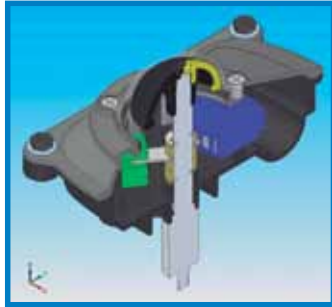

www.fluidflo.com.au
info@fluidflo.com.au FREECALL 1800 46 47 03
ABN 28480253276

CAJA FINALES DE CARRERA LIMIT SWITCH BOX

Serie **CB**

J.J. BCN INTERNACIONAL, S.A. se reserva el derecho de modificación del diseño, construcción o cualquier detalle técnico de los productos que figuran en este catalogo sin previo aviso.

J.J. BCN INTERNACIONAL, S.A. reserves the right to change or modify the design, technical details or construction of the products of this catalogue without prior notice.

Caja final de carrera Limit switch box	Materiales Materials	Opciones bajo pedido Options under request
Carter Body	Polipropileno + 15% fibra de vidrio Gris Polypropilene + 15% Glass filled Grey	
Tapa Lid	ABS transparente ABS transparent	Poliprop.+15% F. vidrio Gris, Azul, Naranja Polyprop. + 15% Glass filled Grey, Blue, Orange
Eje Shaft	Polipropileno + 15% fibra de vidrio Polypropilene + 15% Glass filled	Acero inoxidable Stainless Steel
Detectores Detectors	2 micro mecánico SPDT 5A/125 VAC 2 SPDT mechanical switch 5A/125 VAC 3A/250 VAC	Detectores inductivos NPN o PNP Inductive sensors NPN or PNP
Protección IP Rating	DIN 40 050 IP67	
Entrada cables Cable entries	2 roscadas M-16 o M-20 o 1/2" NPT 2 threaded M-16 or M-20 or 1/2" NPT	
Temperatura Temperature	-20°C + 80°C	
Dimensiones de la caja Box dimensions	22x89x72 mm	
Soporte Bracket	 Acero + Epoxy Universal Namur o minisoporte 50x25x45 mm Steel + Epoxy coated Universal Namur or minibracket 50x25x45 mm	Acero inox Universal Namur o minisoporte 50x25x45 mm Stainless Steel Universal Namur or minibracket 50x25x45 mm

Conexionado: Finales de Carrera Wiring Diagram: Limit Switches

3A 250VAC
5A 125VAC

9		
8		
7		
6	NC	CLOSED
5	NO	
4	C	OPEN
3	NC	
2	NO	
1	C	

ROJO / RED
 VERDE / GREEN
 NEGRO / BLACK
 ROJO / RED
 VERDE / GREEN
 NEGRO / BLACK