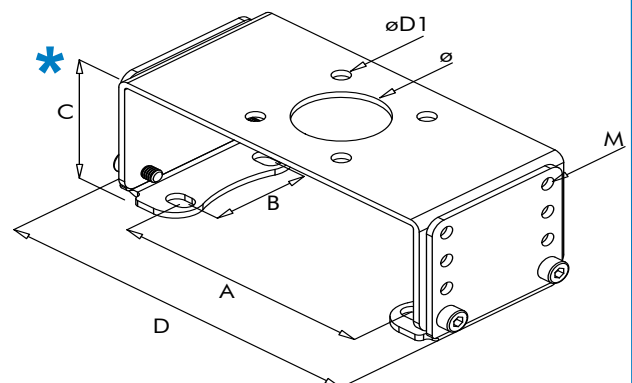

J.J. BCN INTERNACIONAL, S.A. reserves the right to change or modify the design, technical details or construction of the products of this catalogue without prior notice.

Caja final de carrera Limit switch box	Materiales Materials	Opciones bajo pedido Options under request
Carter Body	Polipropileno + 15% fibra de vidrio Gris Polypropilene + 15% Glass filled Grey	
Tapa Lid	ABS transparente ABS transparent	Poliprop.+15% F. vidrio Gris, Azul, Naranja Polyprop. + 15% Glass filled Grey, Blue, Orange
Eje Shaft	Polipropileno + 15% fibra de vidrio Polypropilene + 15% Glass filled	Acero inoxidable Stainless Steel
Detectores Detectors	2 micro mecánico SPDT 5A/125 VAC 2 SPDT mechanical switch 5A/125 VAC 3A/250 VAC	Detectores inductivos NPN o PNP Inductive sensors NPN or PNP
Protección IP Rating	DIN 40 050 IP67	
Entrada cables Cable entries	2 roscadas M-16 o M-20 o 1/2" NPT 2 threaded M-16 or M-20 or 1/2" NPT	
Temperatura Temperature	-20°C + 80°C	
Dimensiones de la caja Box dimensions	22x89x72 mm	
Soporte Bracket	 Acero + Epoxy Universal Namur o minisoporte 50x25x45 mm Steel + Epoxy coated Universal Namur or minibracket 50x25x45 mm	Acero inox Universal Namur o minisoporte 50x25x45 mm Stainless Steel Universal Namur or minibracket 50x25x45 mm

Conexionado: Finales de Carrera Wiring Diagram: Limit Switches

3A 250VAC
5A 125VAC

9		
8		
7		
6	NC	CLOSED
5	NO	
4	C	OPEN
3	NC	
2	NO	
1	C	

ROJO / RED
 VERDE / GREEN
 NEGRO / BLACK
 ROJO / RED
 VERDE / GREEN
 NEGRO / BLACK

Dimensiones del Soporte: Bracket Dimensions:

	A	B	C	D	Ø	ØD1	M
▷ 50x25x45	50	25	45	110			
▷ 80x30x45	80	30	45	110			
▷ 80x30x55	80	30	55	110	36	4x6	M-4
▷ 130x30x55	130	30	55	150			
▷ 130x30x75	130	30	120	150			

* Acero inox - Universal Namur o minisoporte 50x25x45 mm Stainless Steel - Universal Namur or minibracket 50x25x45 mm