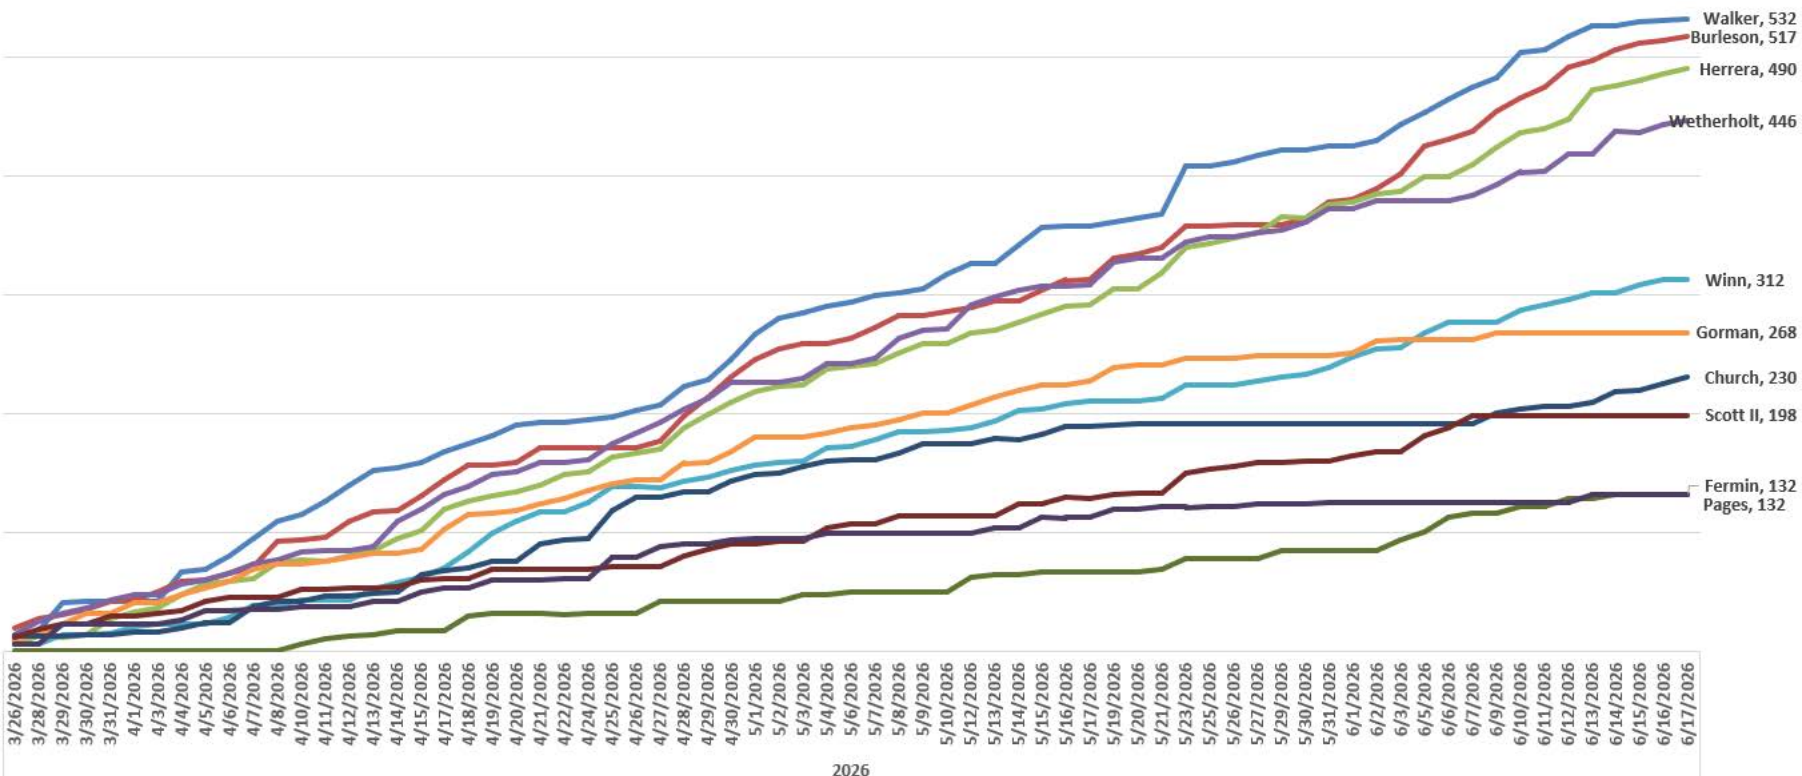

2026 STL 4Base Score by Player - Top Ten

Walker Burluson Herrera Wetherholt Winn Gorman Church Scott II Fermin Pages

2026 STL Cardinals 4Base & Standard Stats by Player

As of
6/17/2026
STL Game #072

Player	Plate		Batting					SO	Player 4Score	Bases			Credit for		Productive		SACs
	Appear	At Bats	Hits	Avg	HR	Walks	PA Bases			BR Bases	Pushed	Run	4BRate	Outs			
⊕ Walker	305	281	81	0.288	18	21	77	532	188	111	175	58	1.744	3	1		
⊕ Burleson	311	281	80	0.285	13	26	48	517	179	95	189	54	1.662	9	2		
⊕ Herrera	327	264	69	0.261	9	42	50	490	182	155	120	33	1.498	10	2		
⊕ Wetherholt	308	263	68	0.259	10	33	50	446	152	137	124	33	1.448	6	2		
⊕ Winn	275	239	56	0.234	2	25	55	312	120	90	76	26	1.135	4	5		
⊕ Gorman	229	201	39	0.194	7	25	74	268	91	56	94	27	1.170	6	3		
⊕ Church	187	174	45	0.259	5	9	42	230	90	53	68	19	1.230	2	2		
⊕ Scott II	184	155	30	0.194	2	16	44	198	68	65	55	10	1.076	5	11		
⊕ Fermin	108	98	26	0.265	2	8	17	132	49	36	35	12	1.222	1	1		
⊕ Pages	135	123	28	0.228	4	5	32	132	55	28	39	10	0.978	2	5		
⊕ Torres	48	42	10	0.238	2	5	7	75	25	17	27	6	1.563	2	1		
⊕ Urias	68	57	9	0.158	2	6	12	73	29	19	19	6	1.074	0	1		
⊕ Nootbaar	49	41	11	0.268	2	7	13	66	27	12	21	6	1.347	1	1		
⊕ Saggese	82	76	14	0.184	1	6	26	64	27	15	18	4	0.780	2	0		
⊕ Velazquez	29	27	9	0.333	2	1	8	60	19	12	23	6	2.069	0	0		
⊕ Crooks	37	32	6	0.188	1	5	9	54	16	9	23	6	1.459	3	0		
⊕ Jordan	22	21	6	0.286	1	1	2	37	13	6	13	5	1.682	0	0		
⊕ Pozo	33	33	8	0.242		0	3	35	12	6	12	5	1.061	2	0		
⊕ Prieto	17	17	0	0.000		0	2	0			0		0.000	1	0		
Grand Total	2,754	2425	595	0.245	83	241	571	3,721	1342	922	1131	326	1.351	59	37