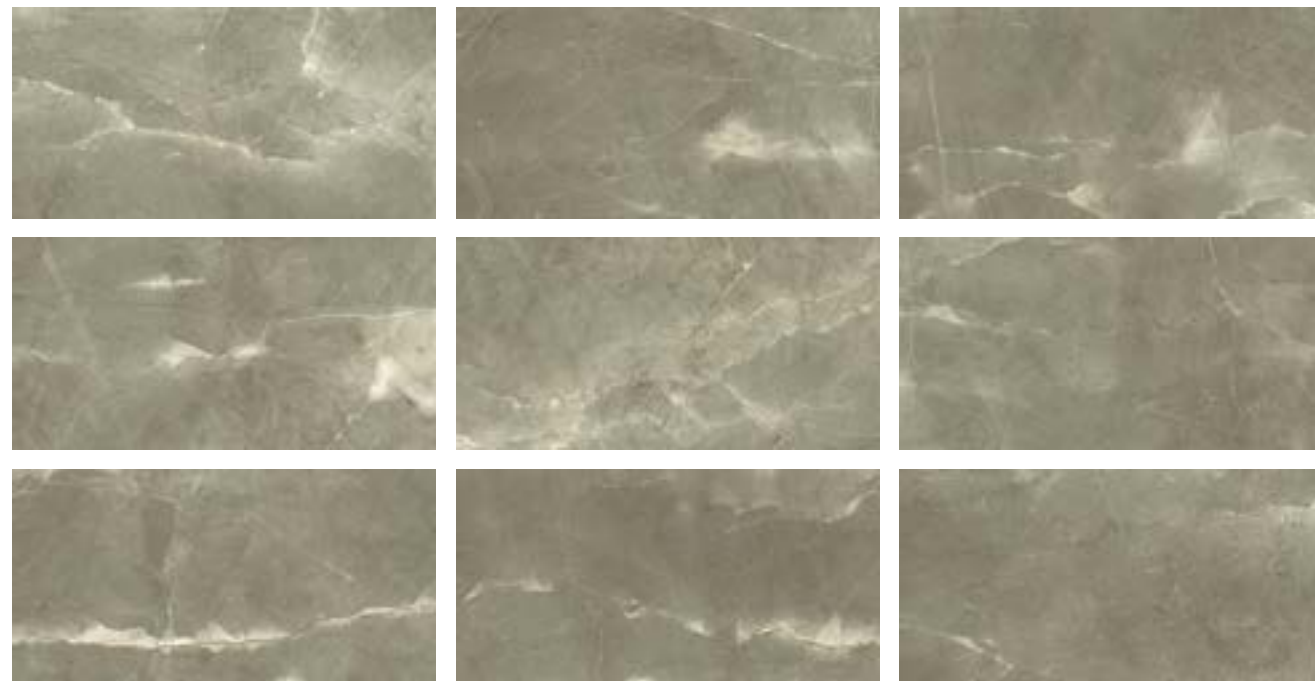

SANTO TOMÁS

SUPERGRES
45 X 90 CM 17,7" X 35,4"

25 caras por color. / 25 faces per color.