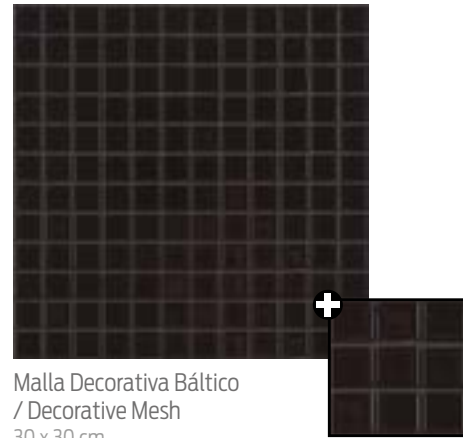

BÁLTICO

Malla Decorativa / Decorative Mesh
30 X 30 CM 11.8" X 11.8"

Negro Brillante / Glossy Black

Malla Decorativa Báltico
/ Decorative Mesh
30 x 30 cm