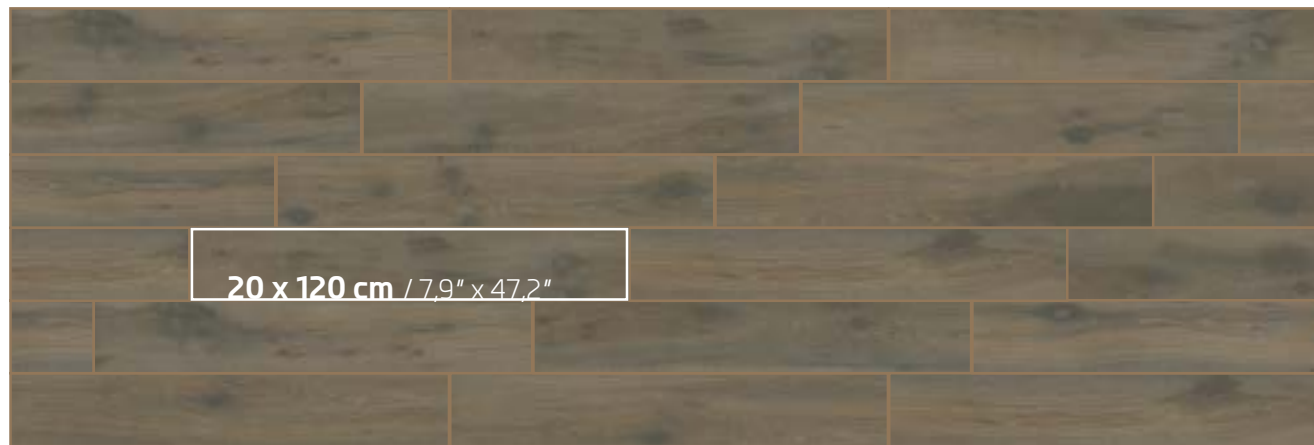

50 caras por color. / 50 faces per color.

Moka