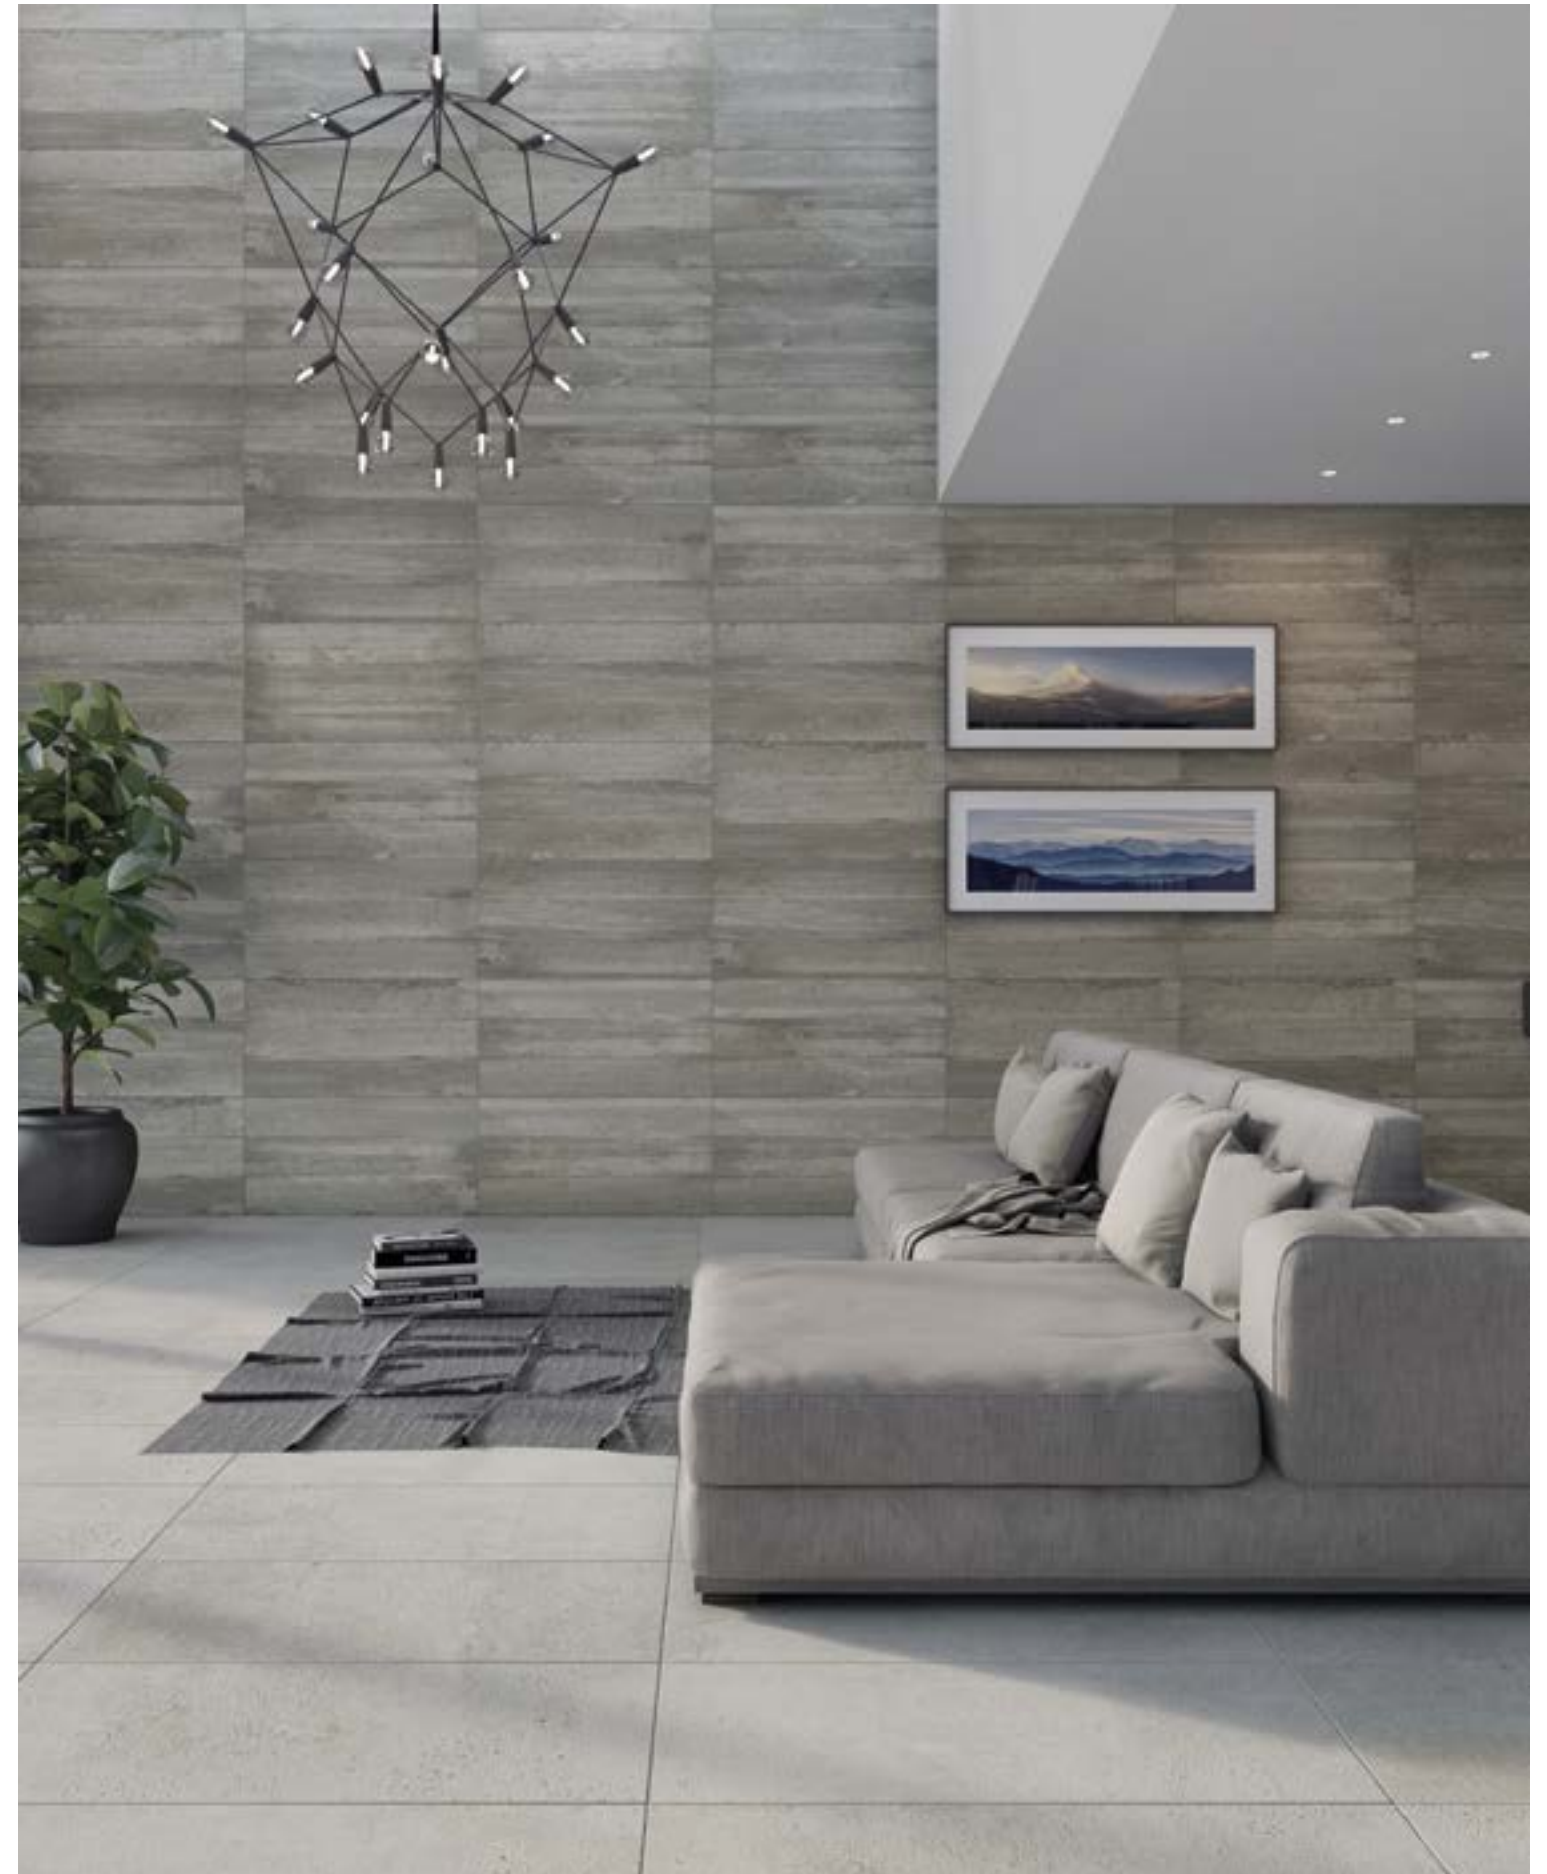

Piso: Super gres Nouvelle 45 x 90 cm. Muro: Super gres Frau 45 x 90 cm.