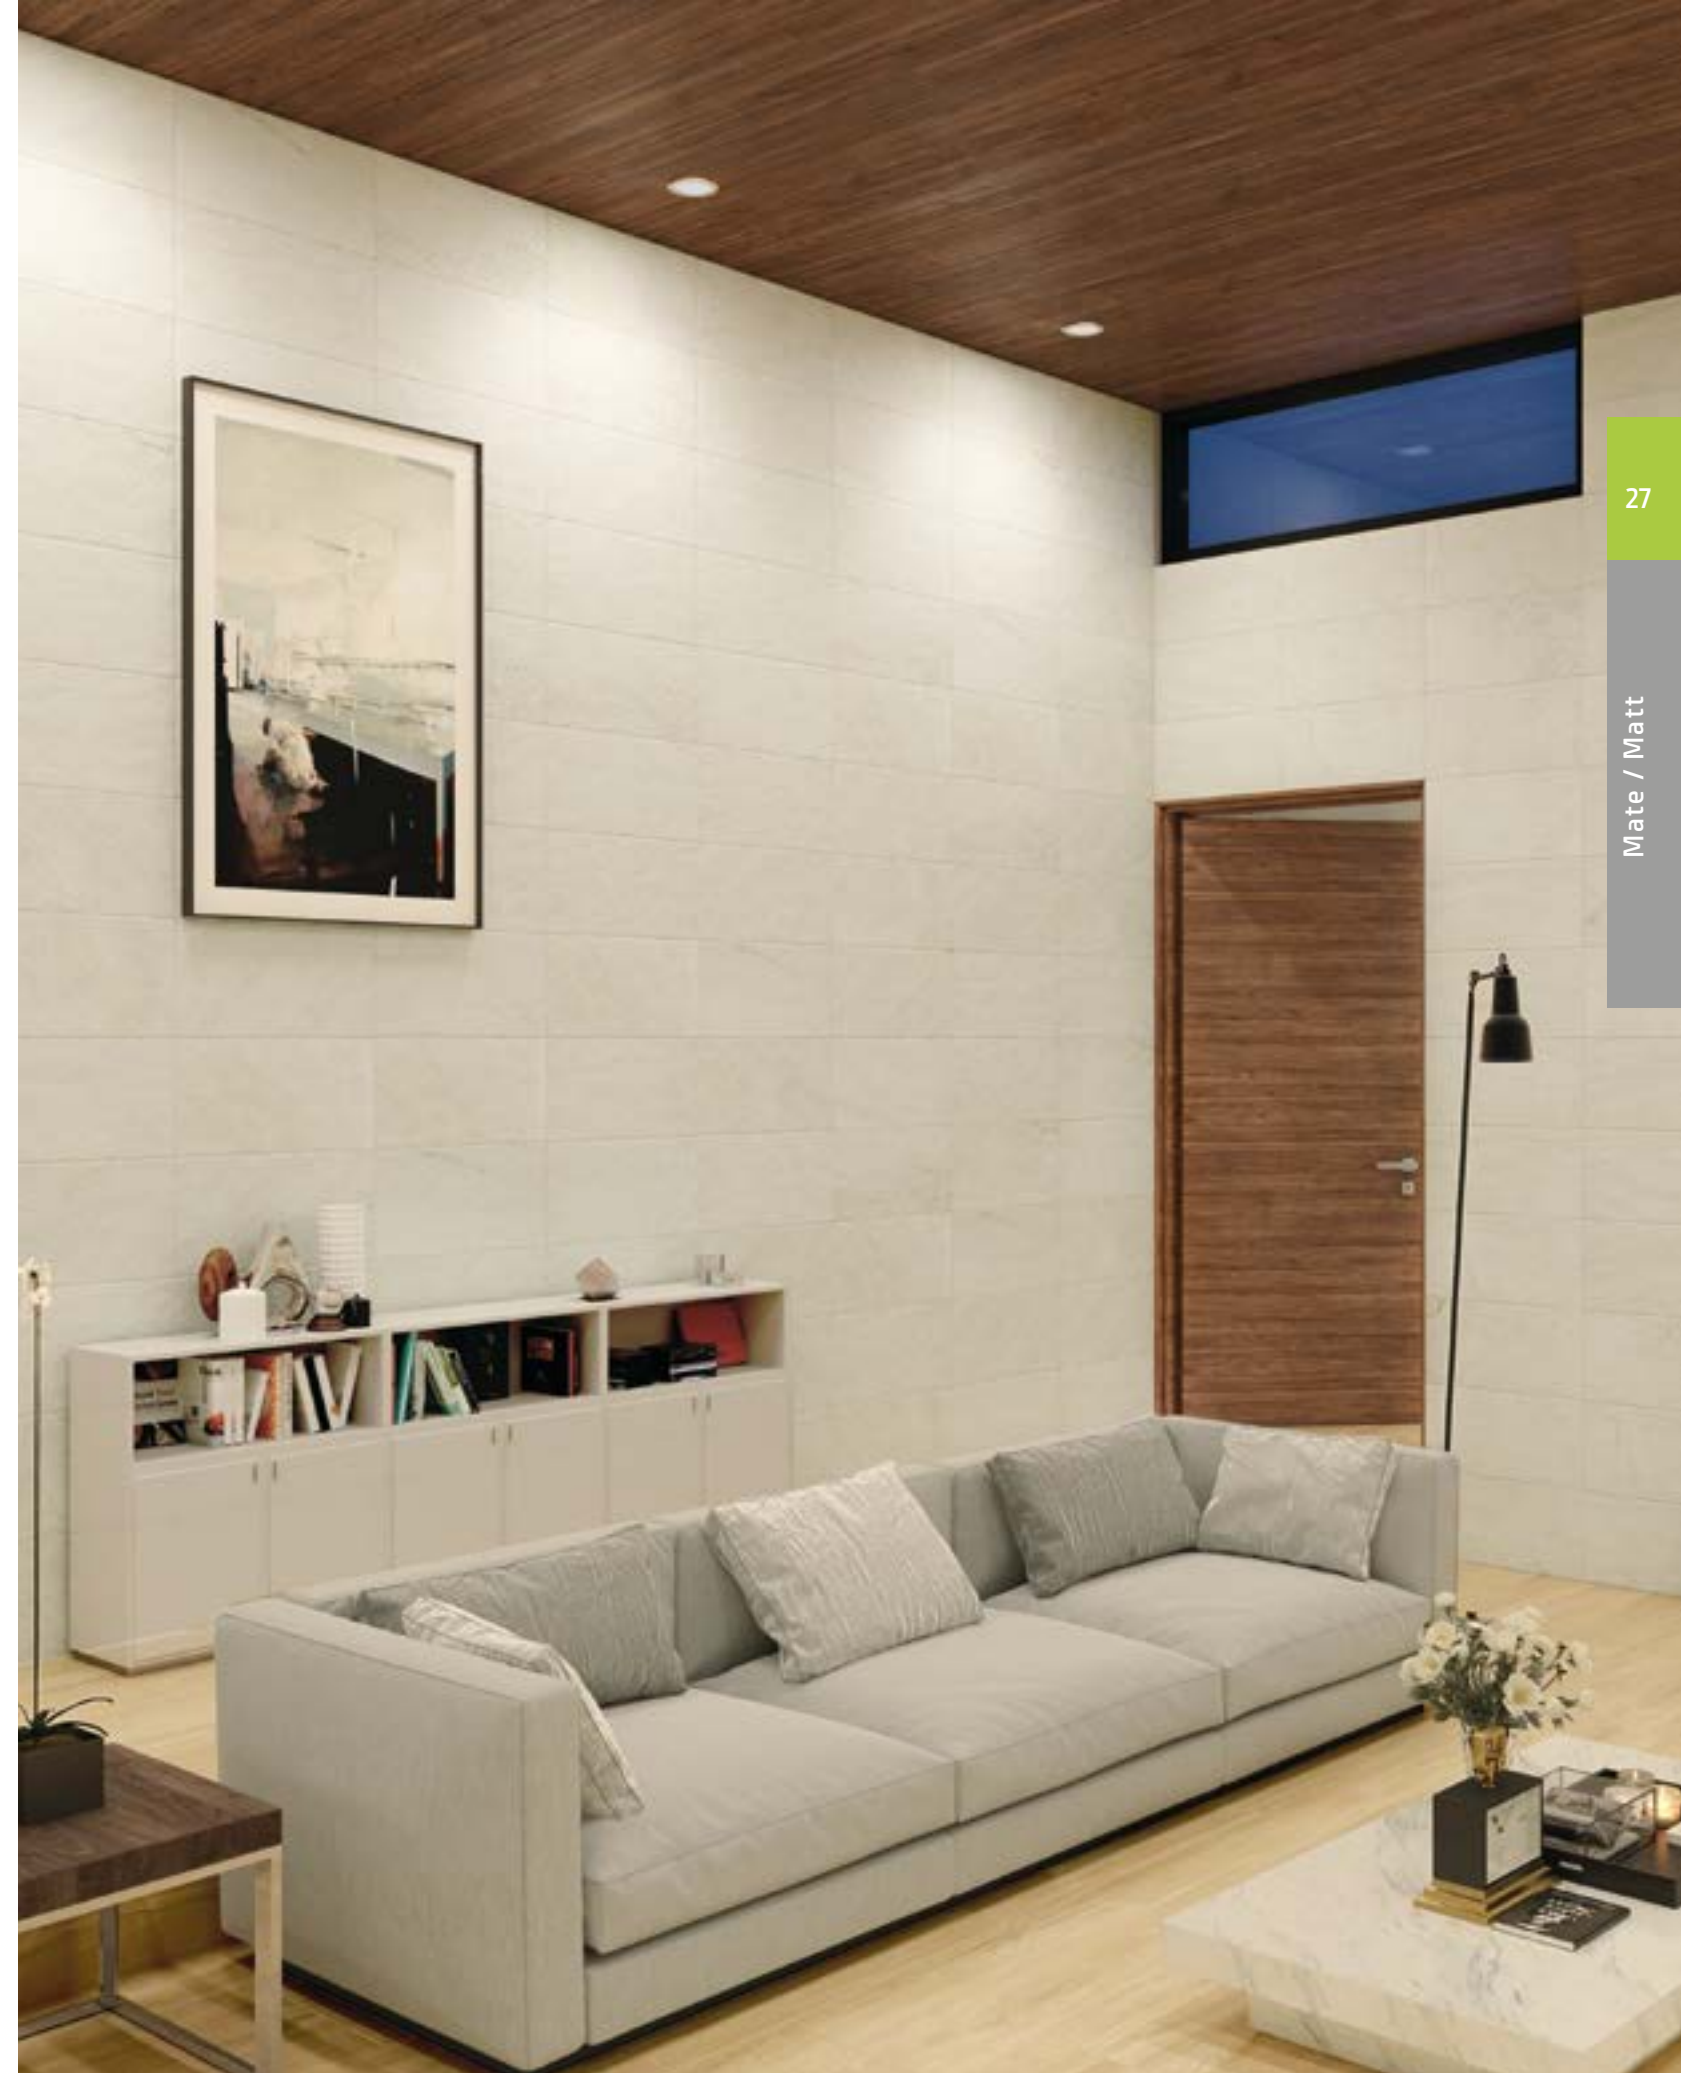

Piso: Super gres Roble 45 x 90 cm. Muro: Clever 29.5 x 58 cm.

NOSLOW

Piso y Muro / Floor and Wall Tile
29.5 X 58 CM 11.6" X 22.8 CM

Piso y Muro Noslow / Floor and Wall Tile
29.5 x 58 cm
Rectificado / Rectified
29 x 57.5 cm