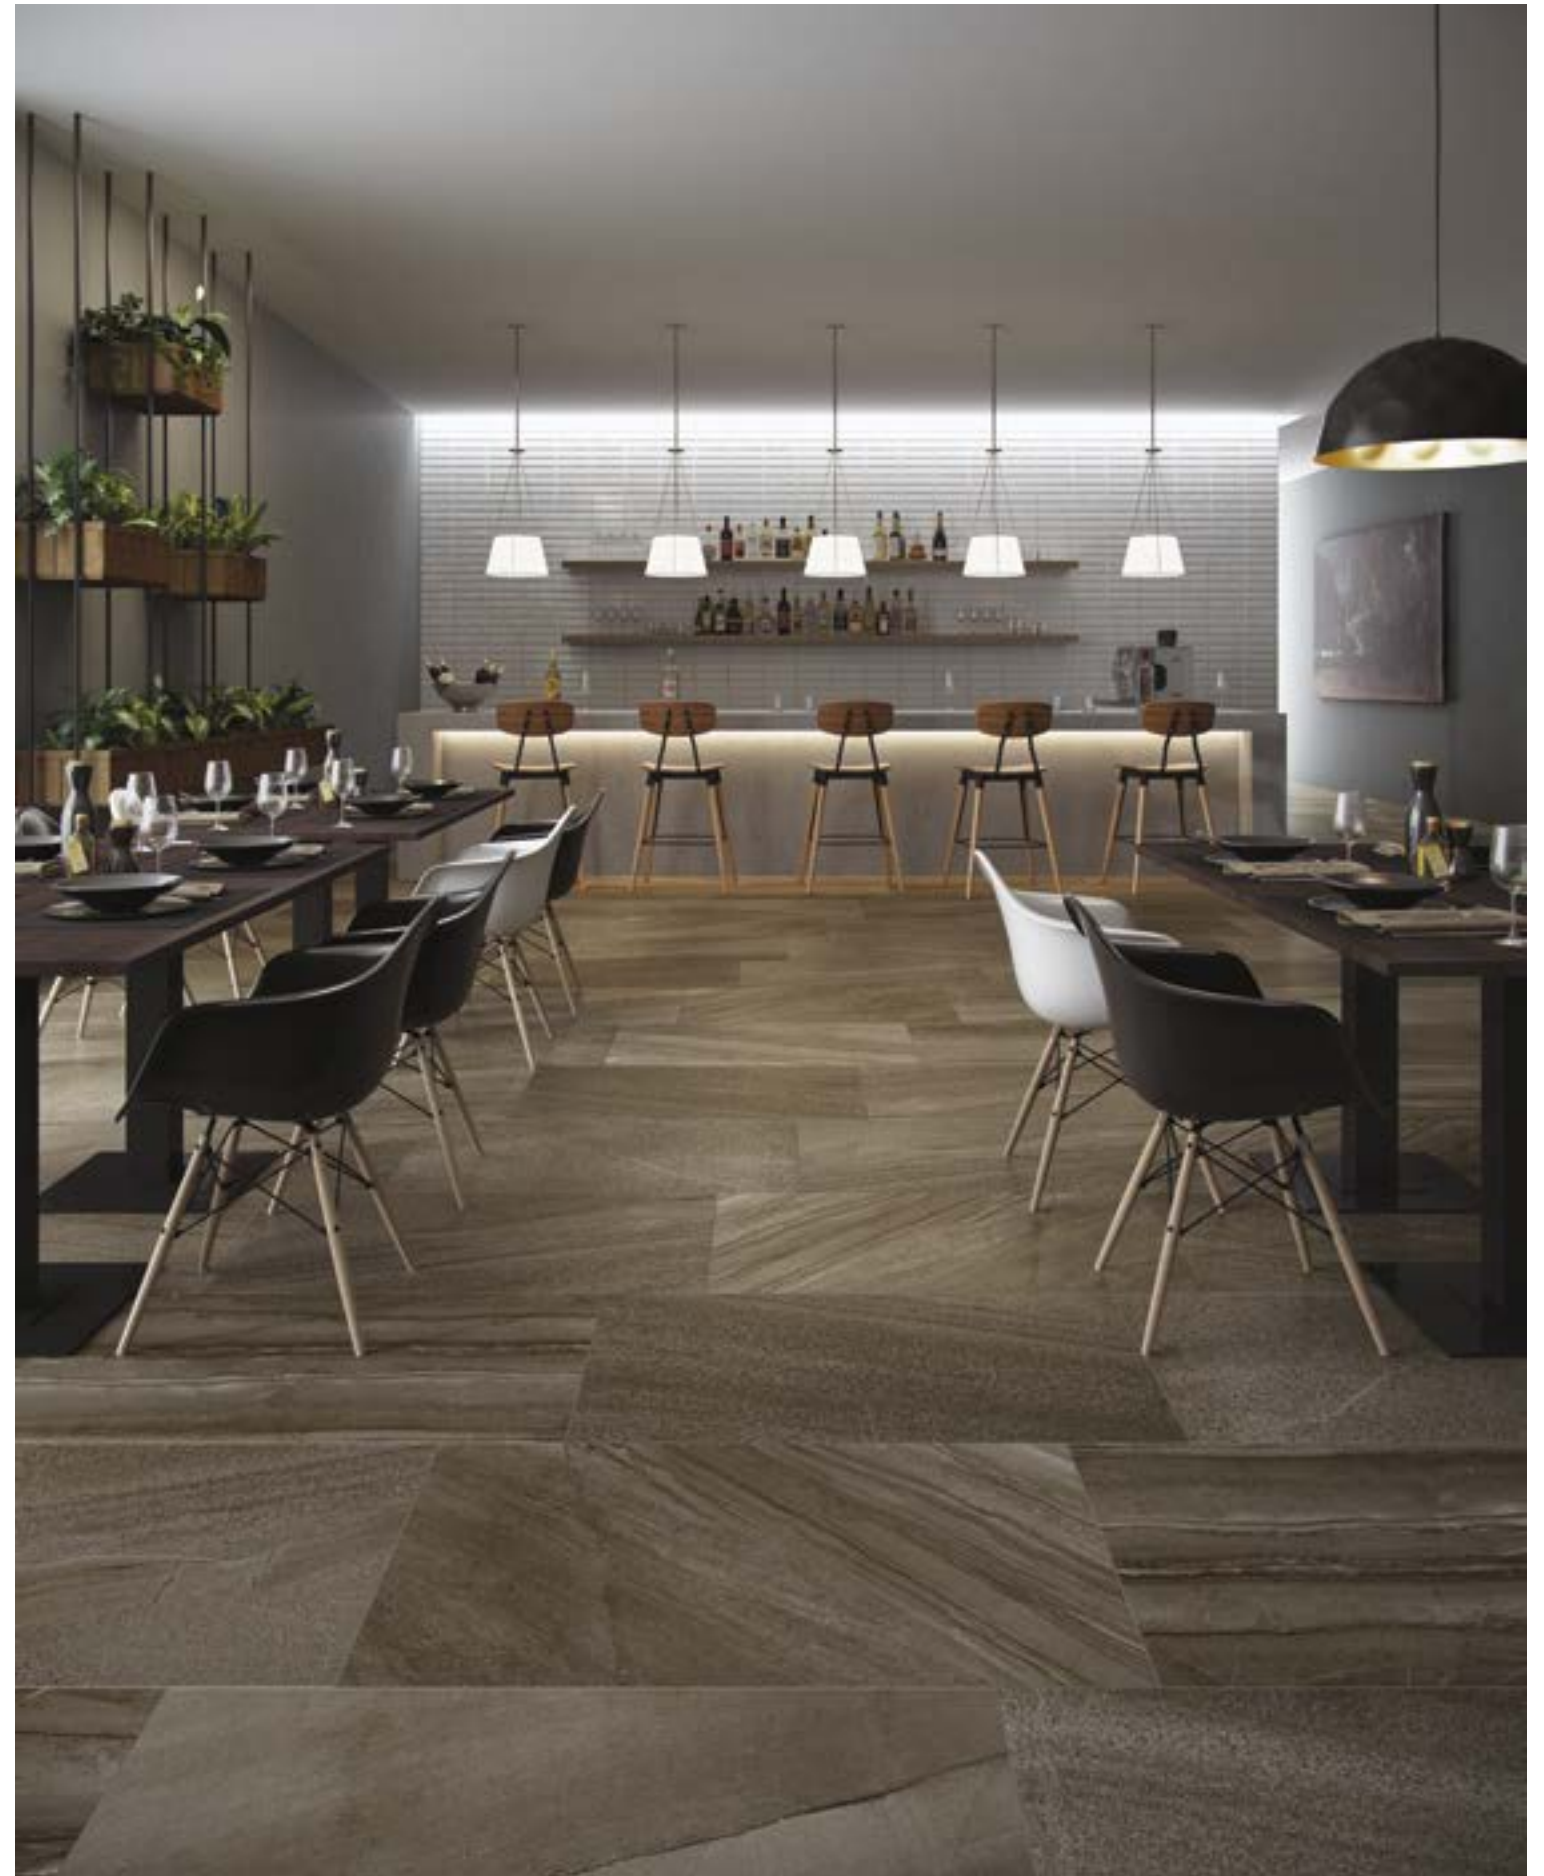

Super gres Génova Perla y Tabaco 45 x 90 cm.

LOMBARDI

SUPER GRES
45 X 90 CM 17,7" X 35,4"

Taupé / Taupe

Super gres Lombardi
45 x 90 cm
Rectificado / Rectified
45 x 90 cm

IMPRESIÓN DIGITAL 50 CARAS	TONO TEXTURA IV PEI	INTERIORES	BAÑOS	COCINA	formato / size	pzs-caja / pcs-box	m ² -caja / ft ² -box	kg-caja / lbs-box
					45 x 90 cm	4	1.69 / 18.19	38.5 / 84.87
					45 x 90 cm *Rectificado	4	1.63 / 17.54	37.9 / 83.55