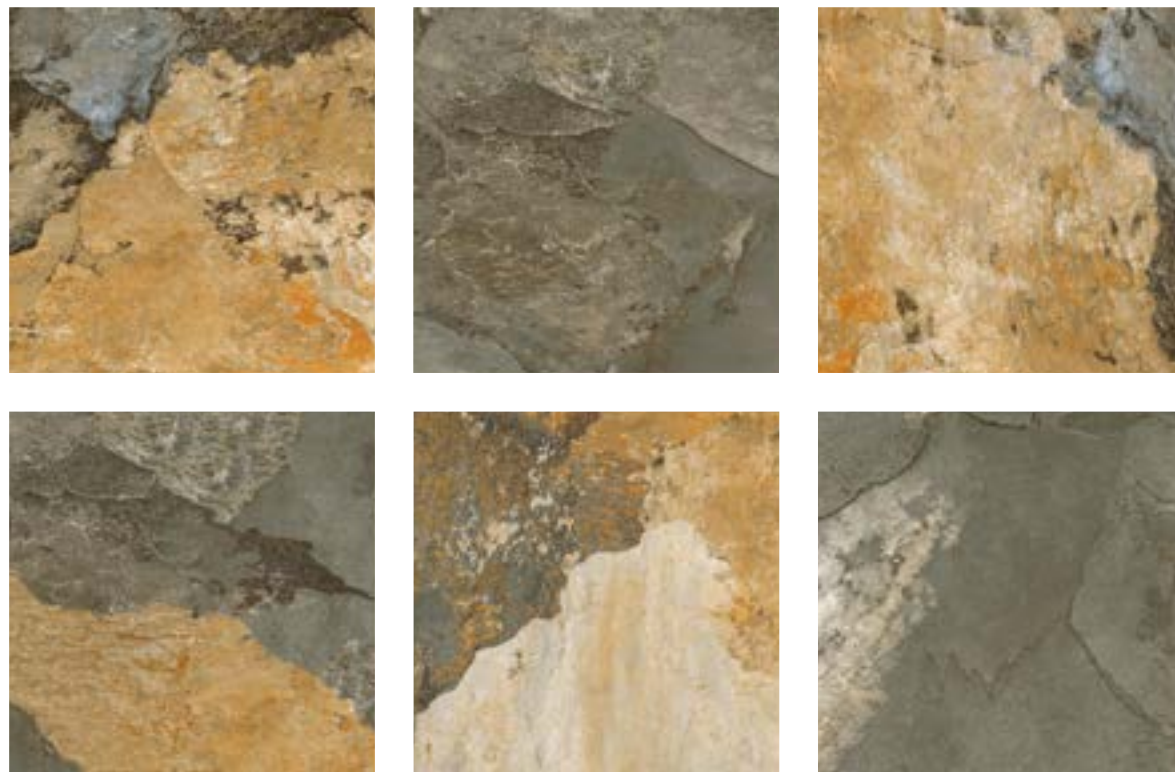

TERRÁNEA

Piso / Floor Tile
55 X 55 CM 21.6" X 21.6"

Multicolor / Multicolor

Piso Terránea / Floor Tile
55 x 55 cm

Rectificado / Rectified
54 x 54 cm

Café / Brown