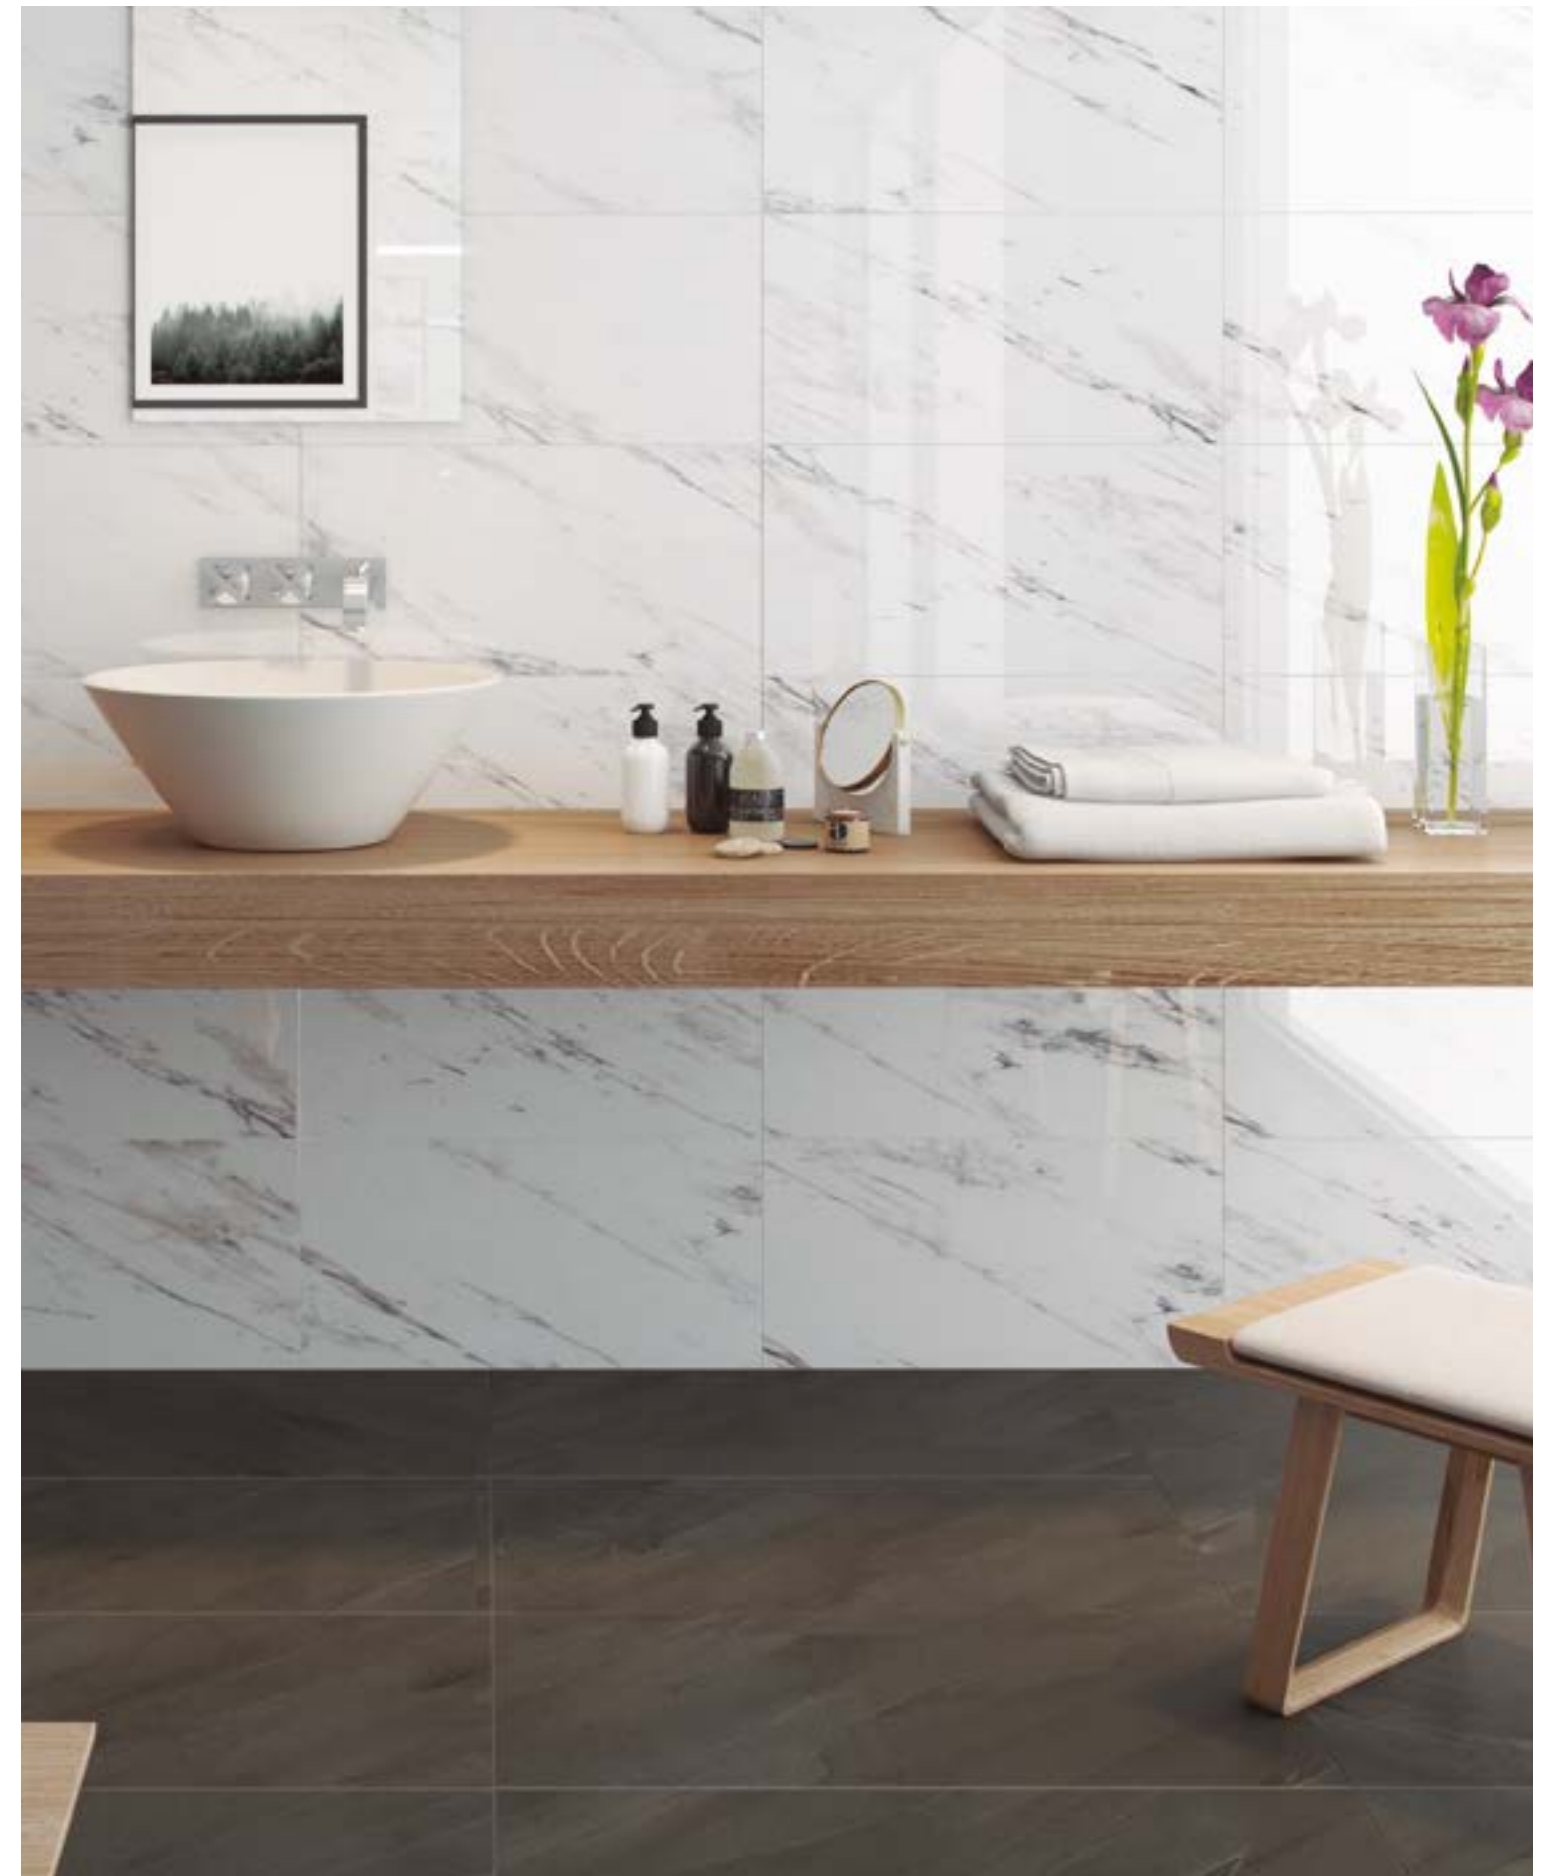

Piso: Supegres Lemek Grafito 45 x 90 cm. Muro: Azulejo Artic 31 x 61 cm.

ZENDO

Piso / Floor Tile
43.2 X 43.2 CM 17" X 17"

Beige / Beige

Blanco / White

Oxford / Oxford

Negro / Black

Piso Zendo
43.2 x 43.2 cm