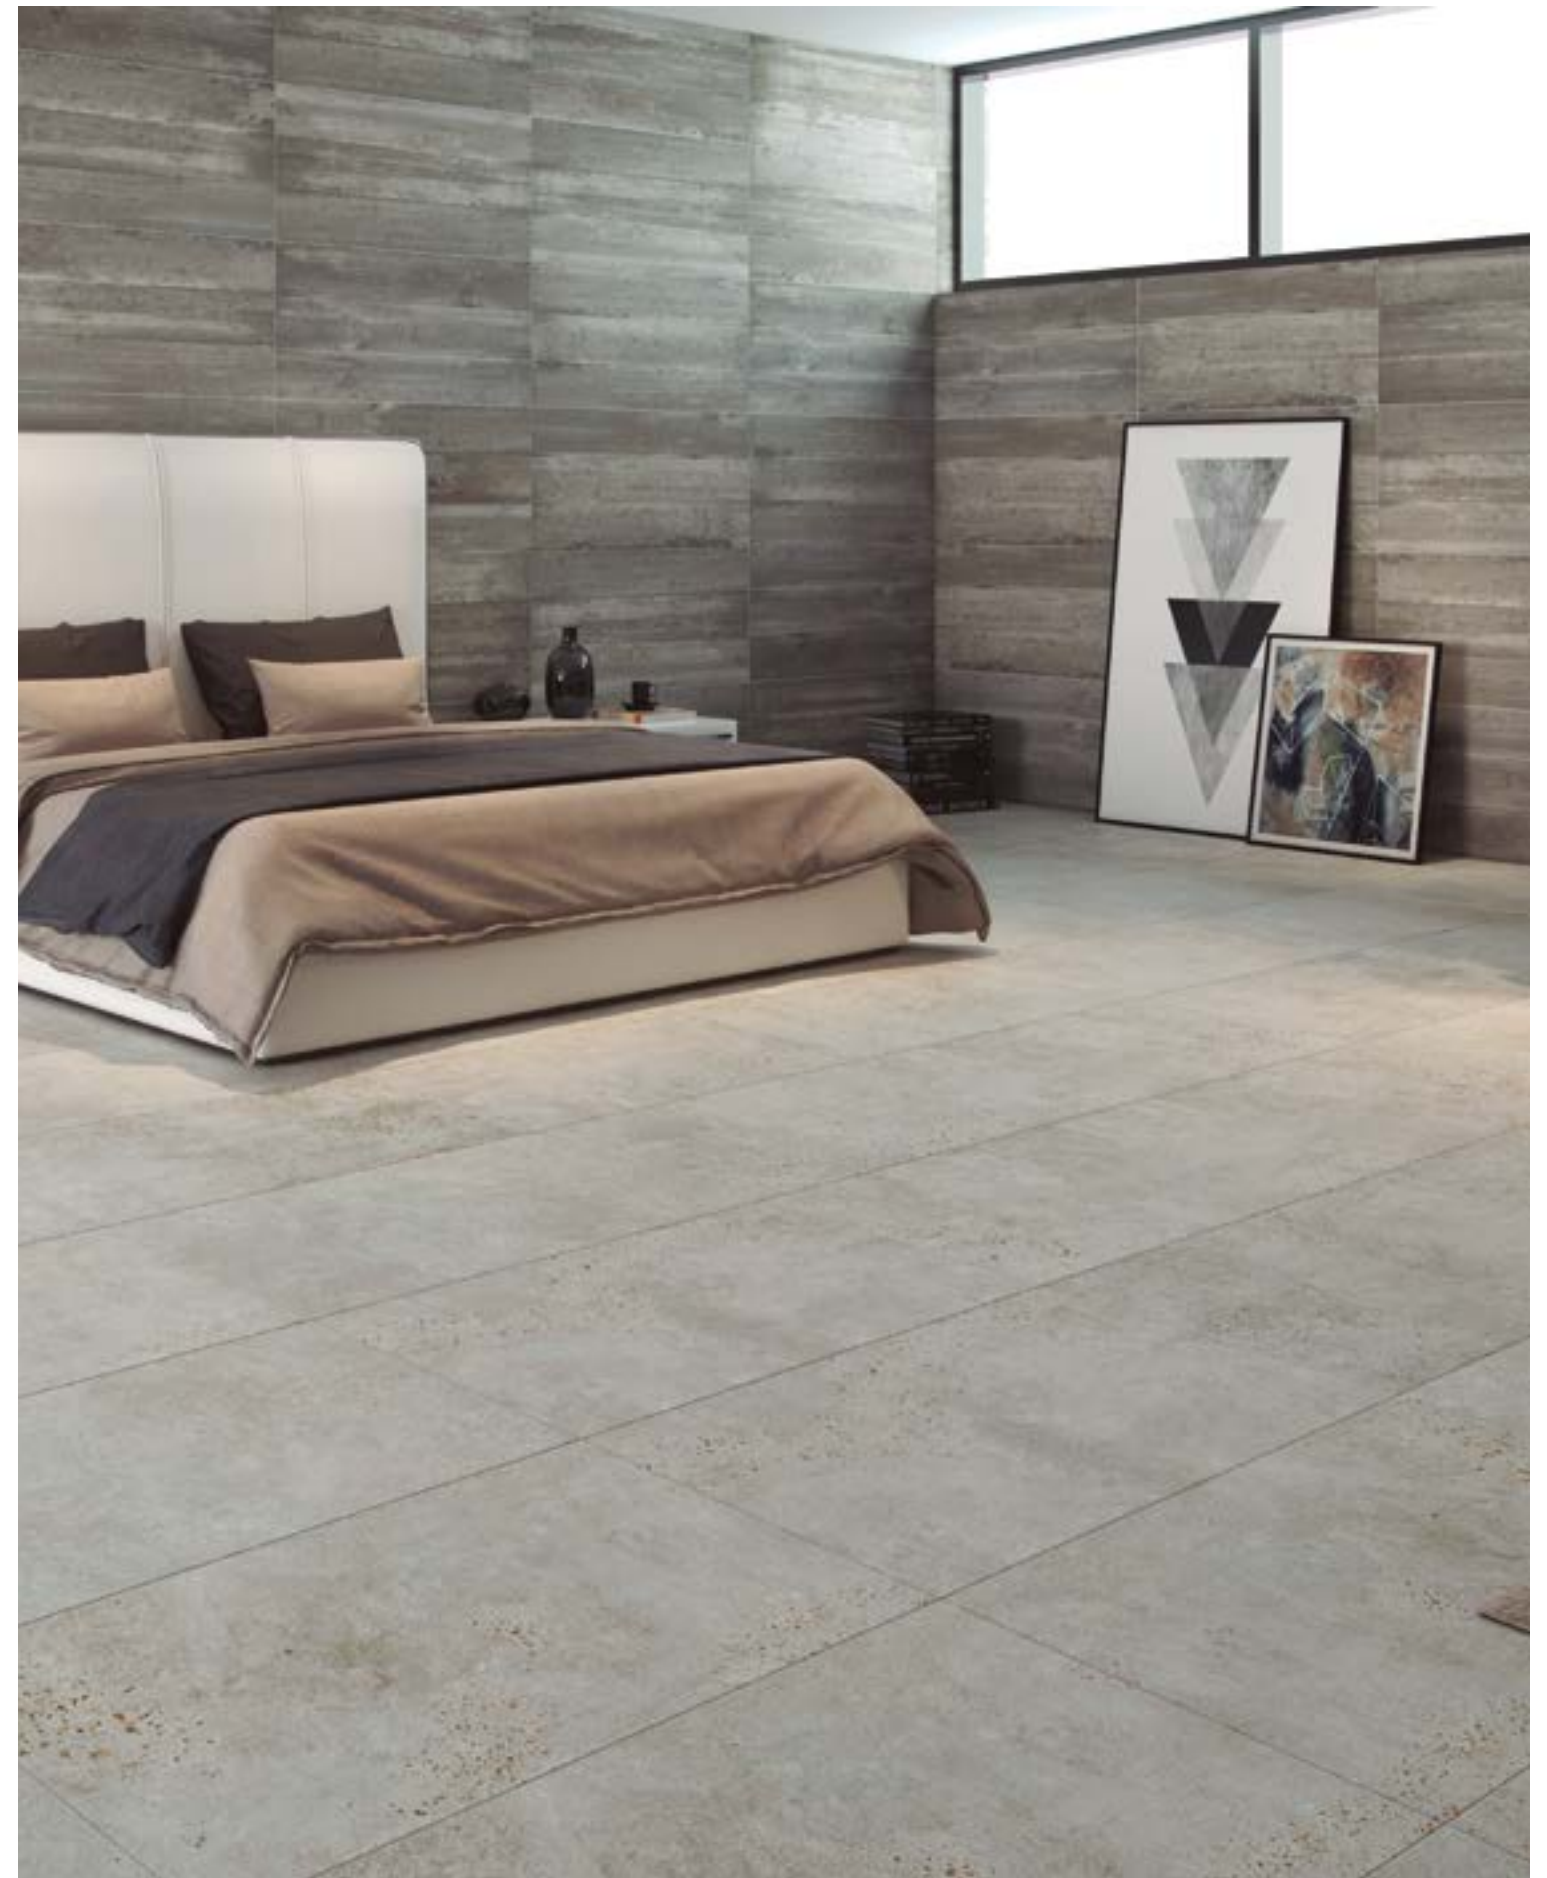

Piso: Super gres Astor Arena 45 x 90 cm. Muro: Super gres Napa 45 x 90 cm.

NOUVELLE

SUPER GRES
45 X 90 CM 17,7" X 35,4"

Super gres Nouvelle
45 x 90 cm
Rectificado / Rectified
45 x 90 cm

IMPRESIÓN DIGITAL 		TONO TEXTURA 					
formato / size	pzs-caja / pcs-box	m ² -caja / ft ² -box	kg-caja / lbs-box				
45 x 90 cm	4	1.69 / 18,19	38.5 / 84,87				
45 x 90 cm *Rectificado	4	1.63 / 17,54	37.9 / 83,55				