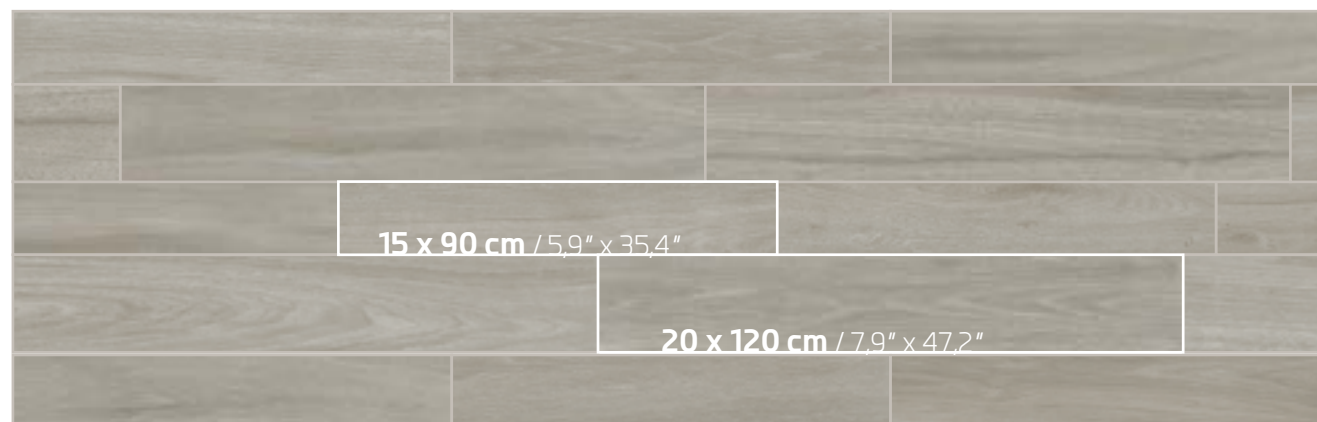

75 caras por color. / 75 faces per color.

CALAJAN

Madera Porcelánica / Wooden Porcelain Tile
15 X 90 CM / 20 X 120 CM
5,9" X 35,4" / 7,9" X 47,2"

Fumo / Fume