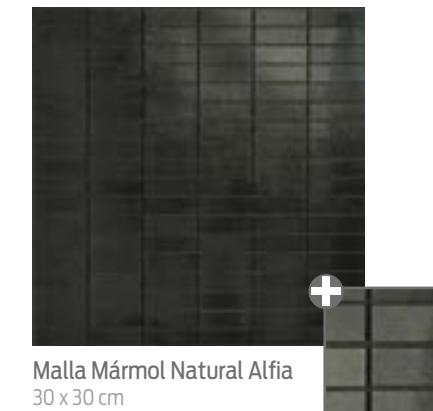

MARANT Y ALFIA

Malla Mármol Natural / Natural Marble Mesh
30 X 30 CM 11.8" X 11.8"

Mate / Matt

Malla Mármol Natural Marant
30 x 30 cm

Brillante / Glossy

Malla Mármol Natural Alfia
30 x 30 cm

Malla Marant 30 x 30 cm / Super gres Veleta 45 x 90 cm.

BÁLTICO

Malla Decorativa / Decorative Mesh
30 X 30 CM 11.8" X 11.8"

Negro Brillante / Glossy Black

Malla Decorativa Báltico
/ Decorative Mesh
30 x 30 cm

Malla Decorativa Báltico Negro Brillante 30 x 30 cm.