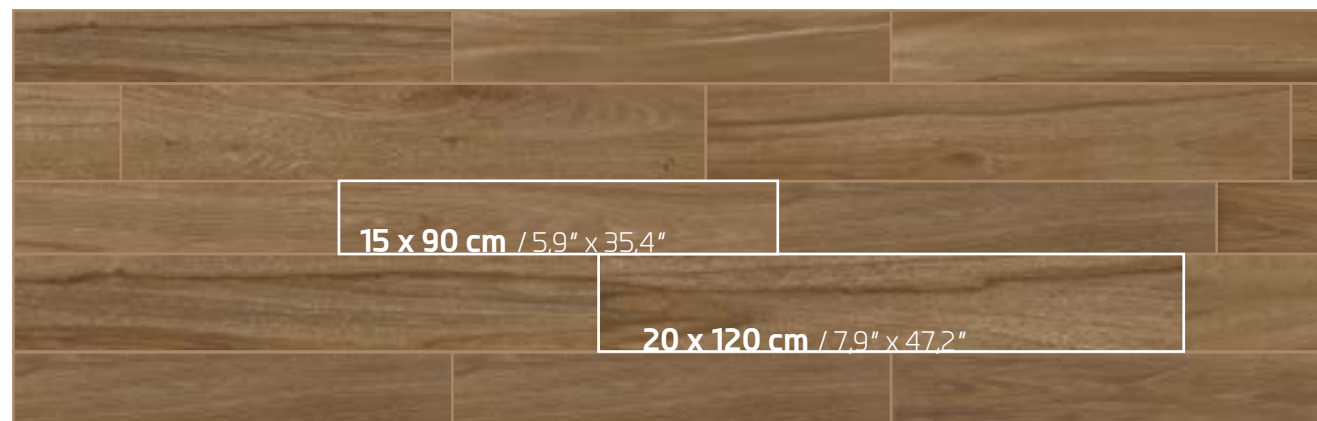

Café / Brown

15 x 90 cm / 40 caras.

Rojo / Red

15 x 90 cm / 40 caras.

BLENDWOOD

Madera Porcelánica / Wooden Porcelain Tile
15 X 90 CM / 20 X 120 CM
5,9" X 35,4" / 7,9" X 47,2"

Canela / Cinammon

75 caras por color. / 75 faces per color.