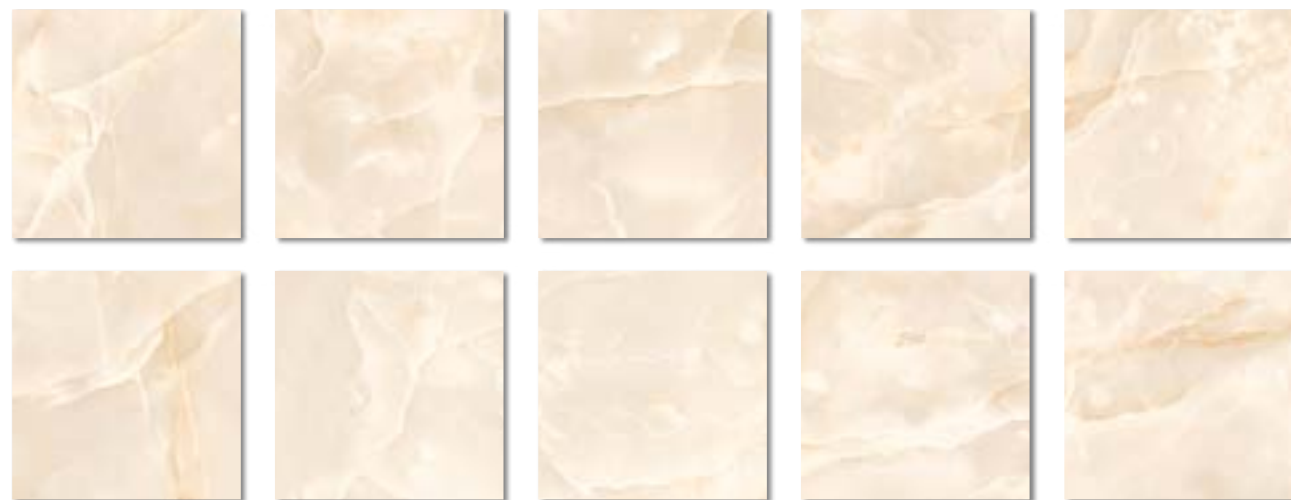

Capuchino / Cappuccino

Tamaño de Lienzo: 275 x 110 cm / 10 caras.

ETIOPÍA

Piso y Muro / Floor and Wall Tile
29.5 X 58 CM 11.6" X 22.8 CM