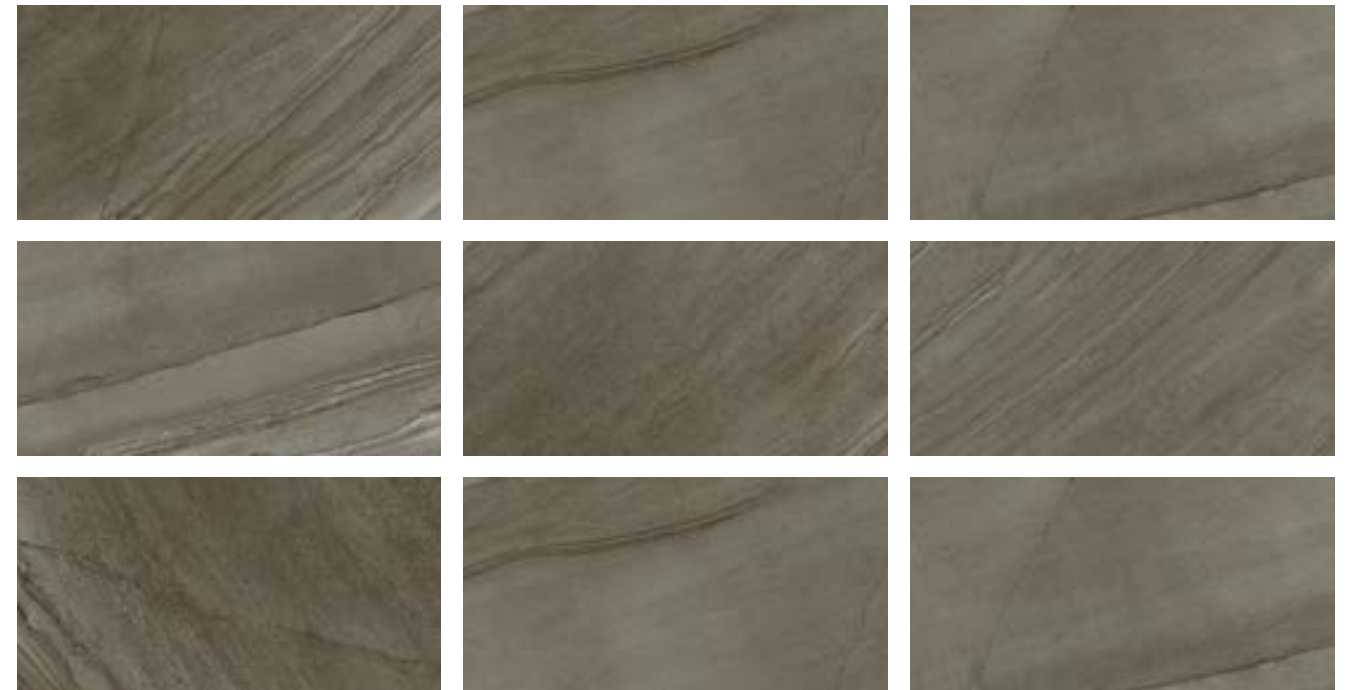

Tabaco / Tobacco

50 caras por color. / 50 faces per color.

LOMBARDI

SUPERGRES
45 X 90 CM 17,7" X 35,4"

Taupé

50 caras por color. / 50 faces per color.

VALENZI

SUPERGRES
45 X 90 CM 17,7" X 35,4"