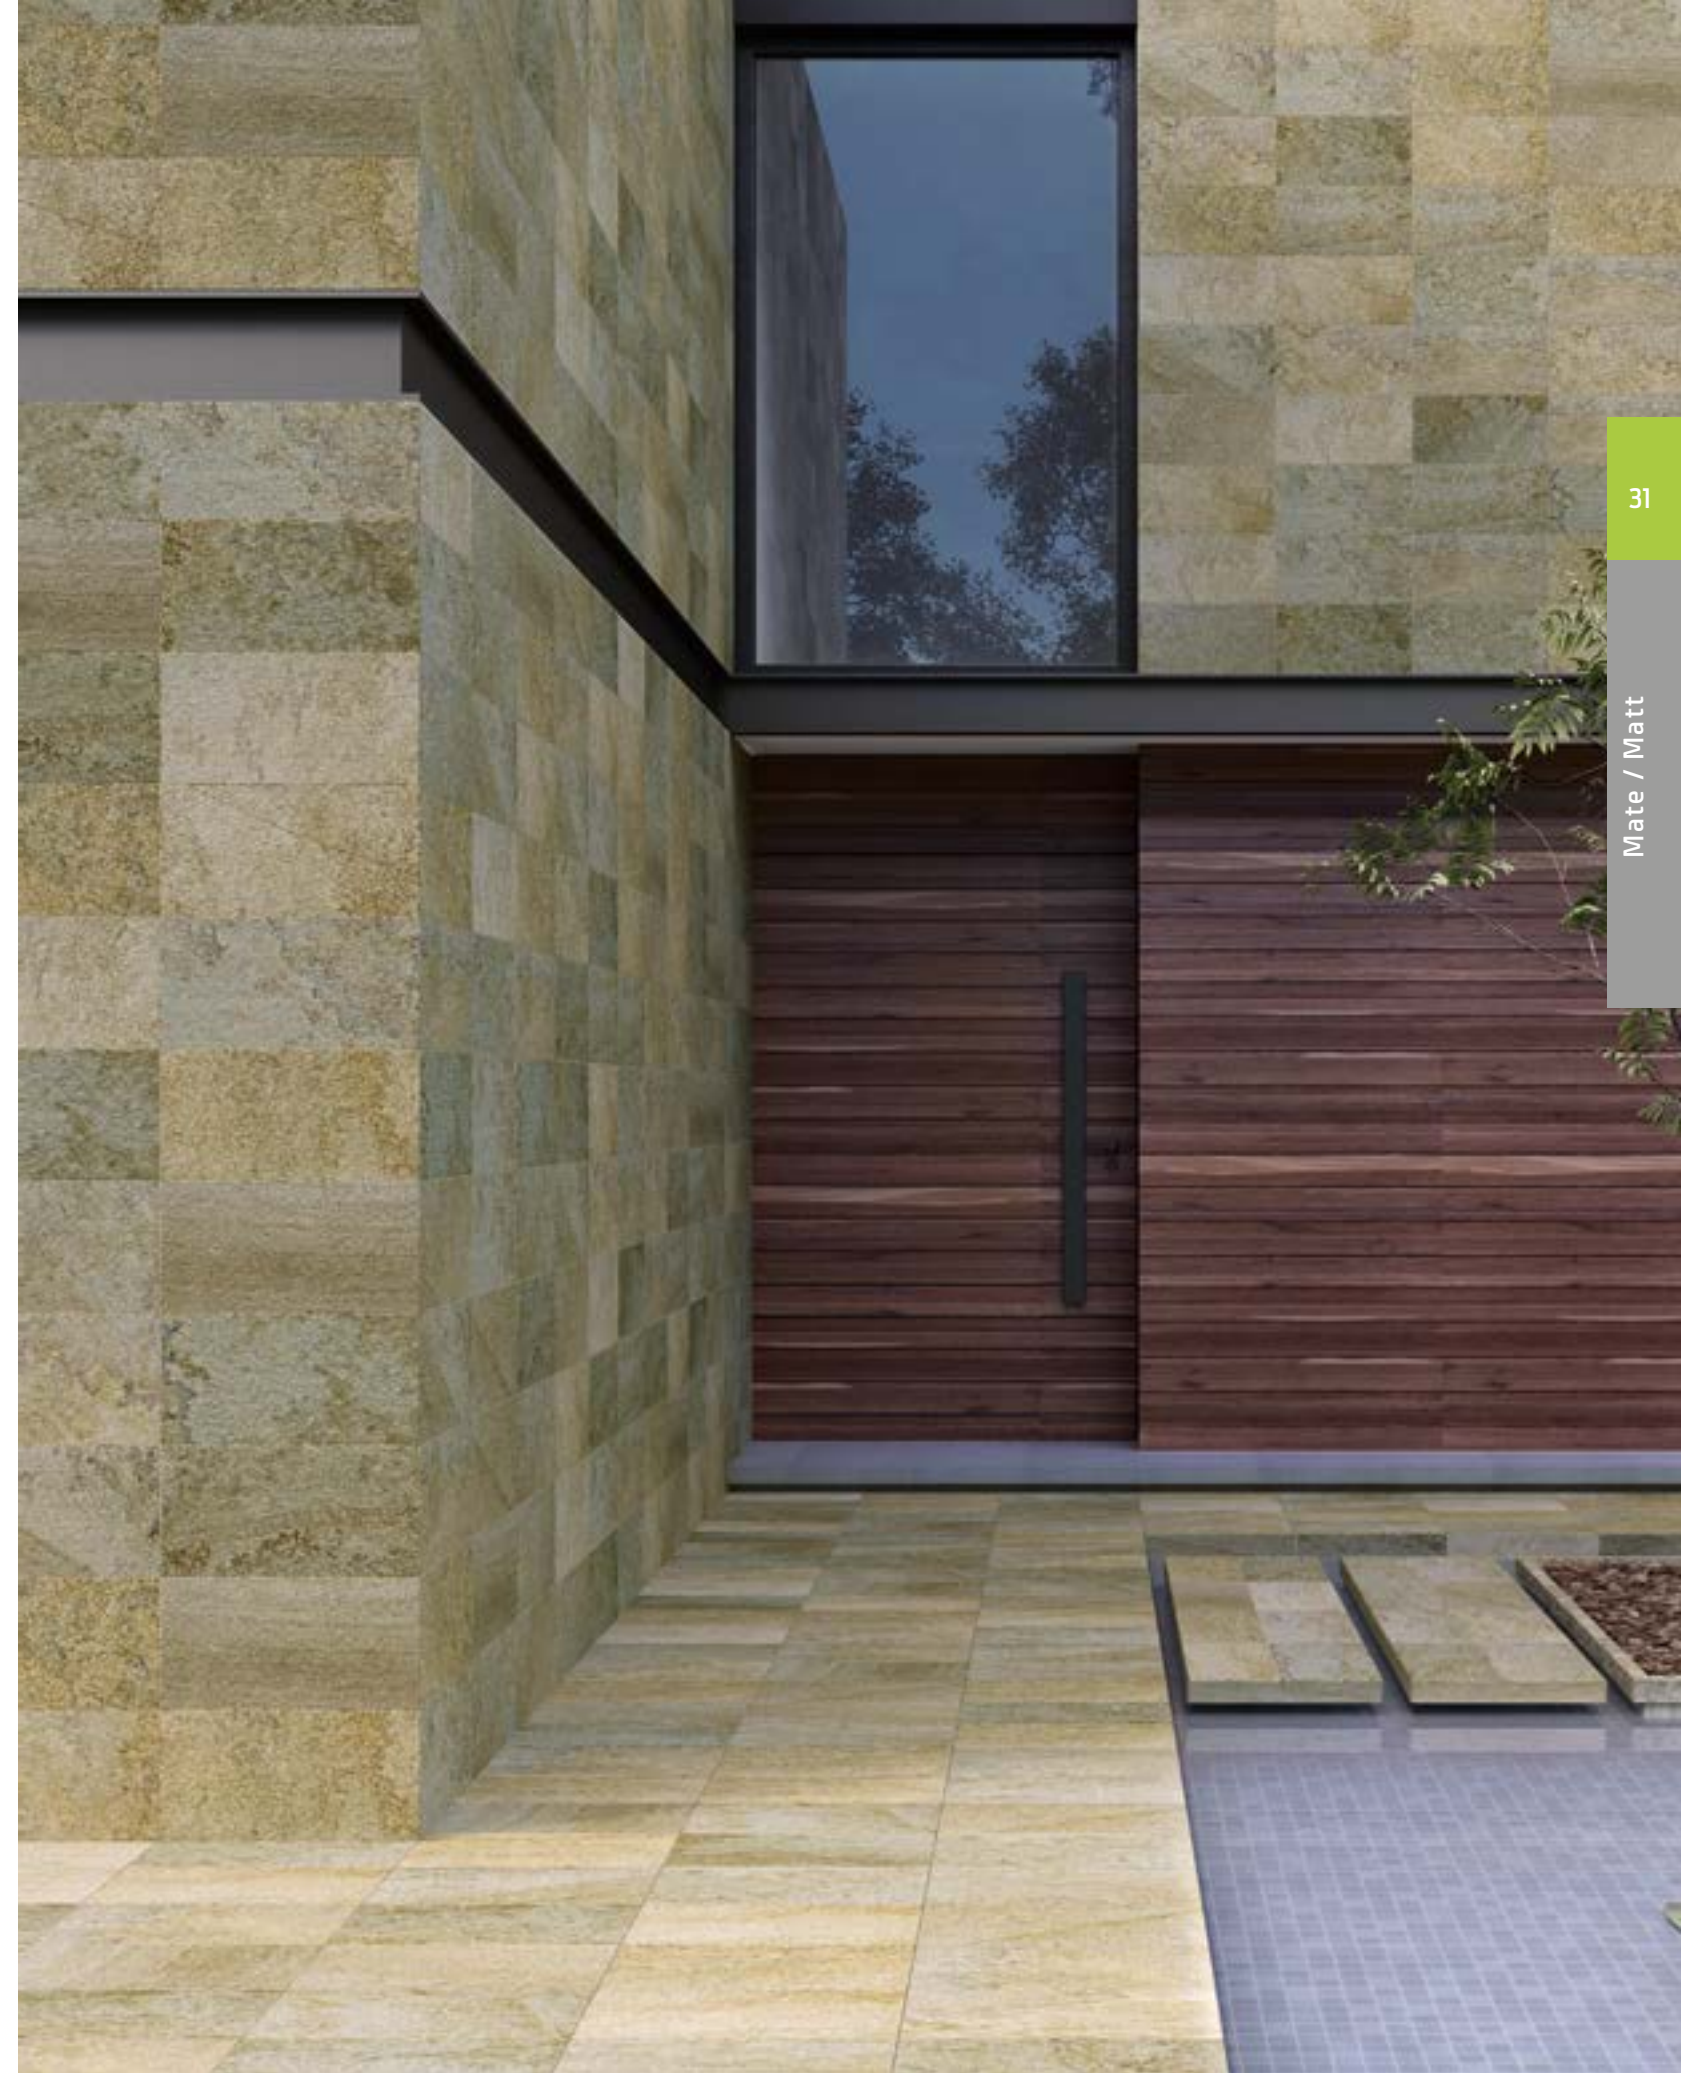

Piso y Muro Gaskan 29.5 x 58 cm.