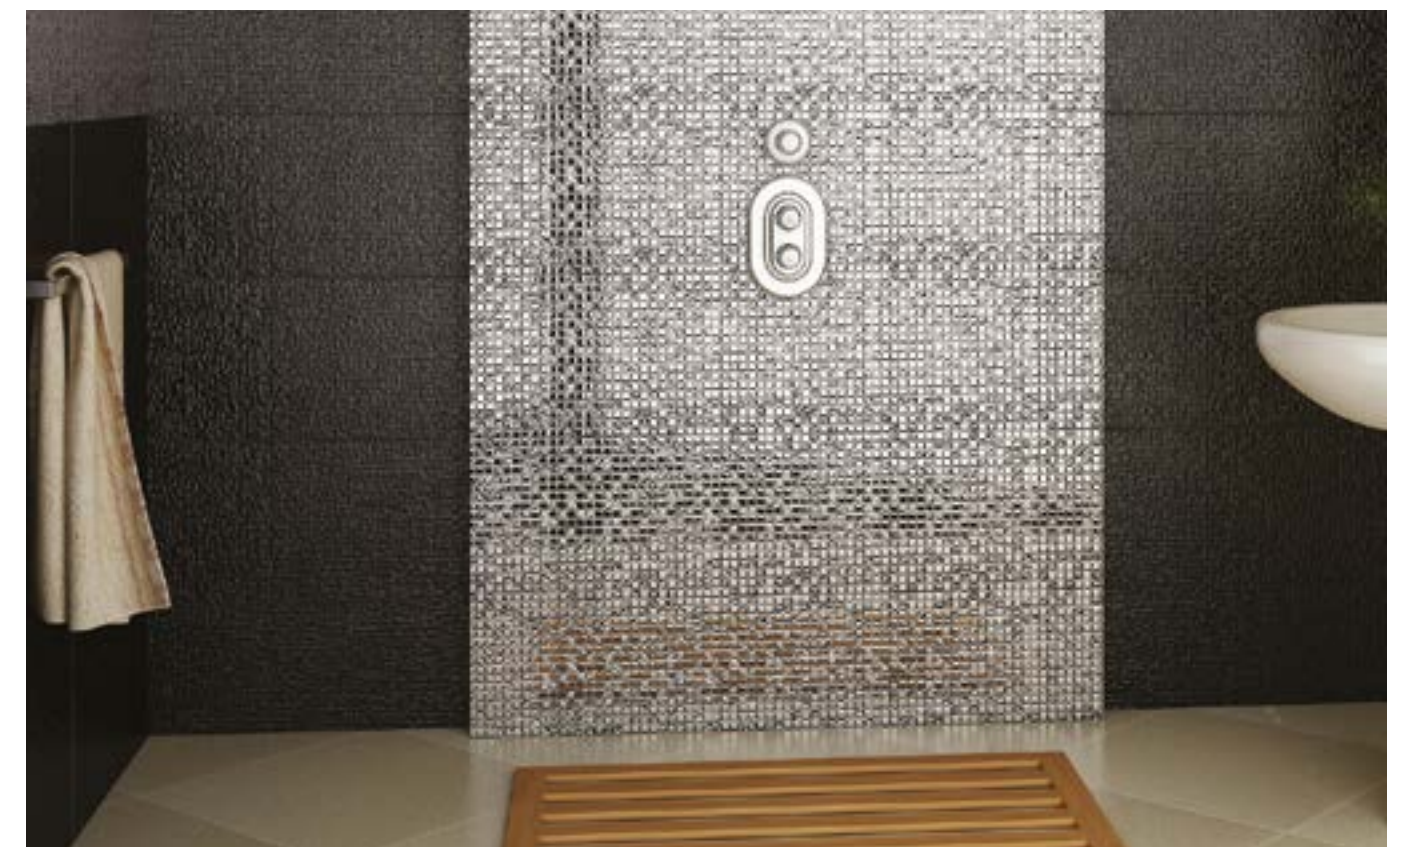

Malla Decorativa Piuter 30 x 30 cm.

TONO TEXTURA	INTERIORES	BAÑOS	COCINA	
TTM A	pzs-caja / pcs-box	m²-caja / ft²-box	m-lin / ft.-lin	kg-caja / lbs.-box
30 x 30 cm 11.8" x 11.8"	8	0.72 / 7.7	2.4 / 7.8	11 / 24.2