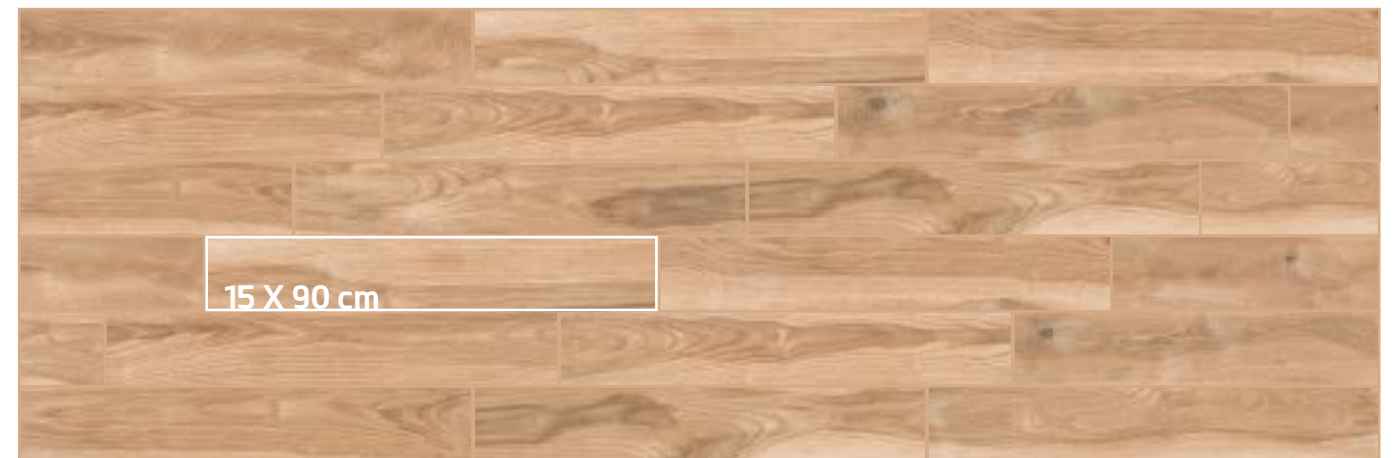

15 x 90 cm / 40 caras.

Rojo / Red