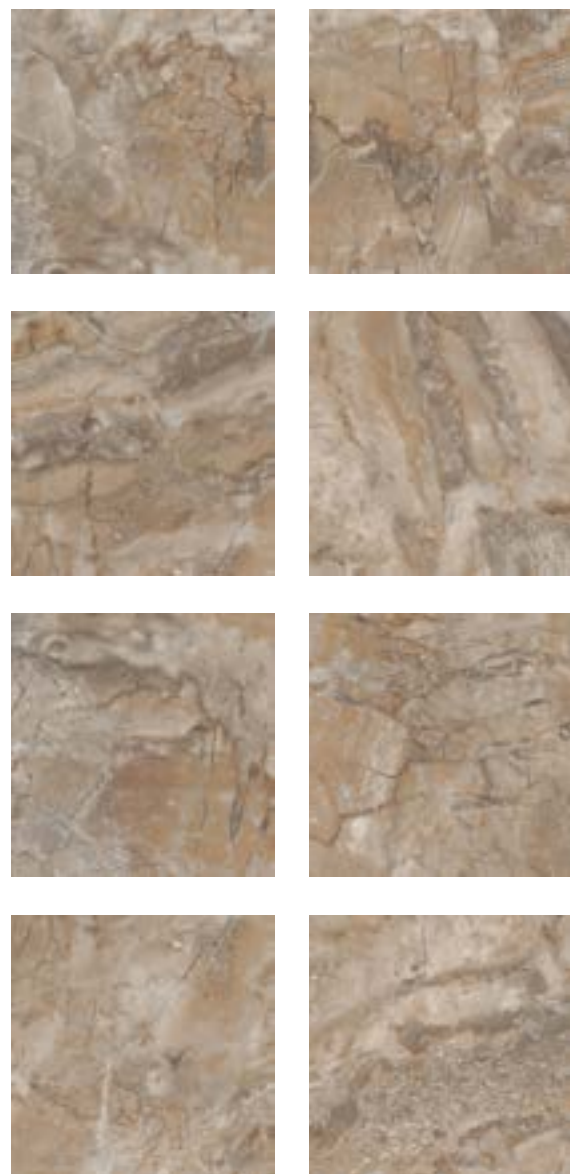

Beige / Beige

Tamaño de Lienzo: 90 x 170 cm / 8 caras

Taupé / Taupe

Tamaño de Lienzo: 90 x 170 cm / 8 caras

IVORY

Piso y Muro / Floor and Wall Tile
55 X 55 CM / 31 X 61 CM
21.6" X 21.6" / 12.2" X 24"

Beige / Beige