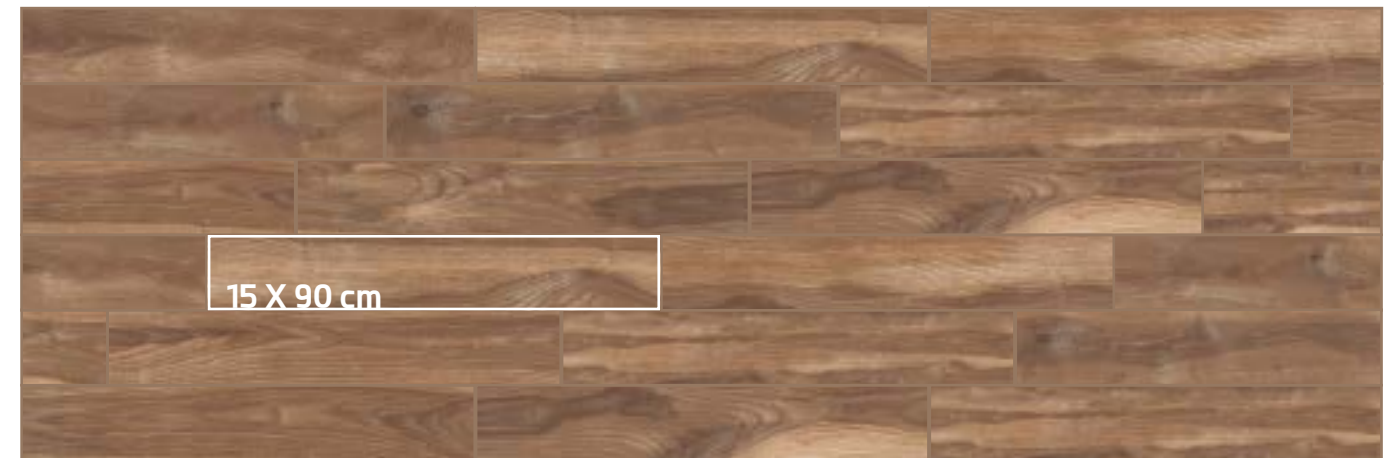

15 x 90 cm / 40 caras.

Café / Brown