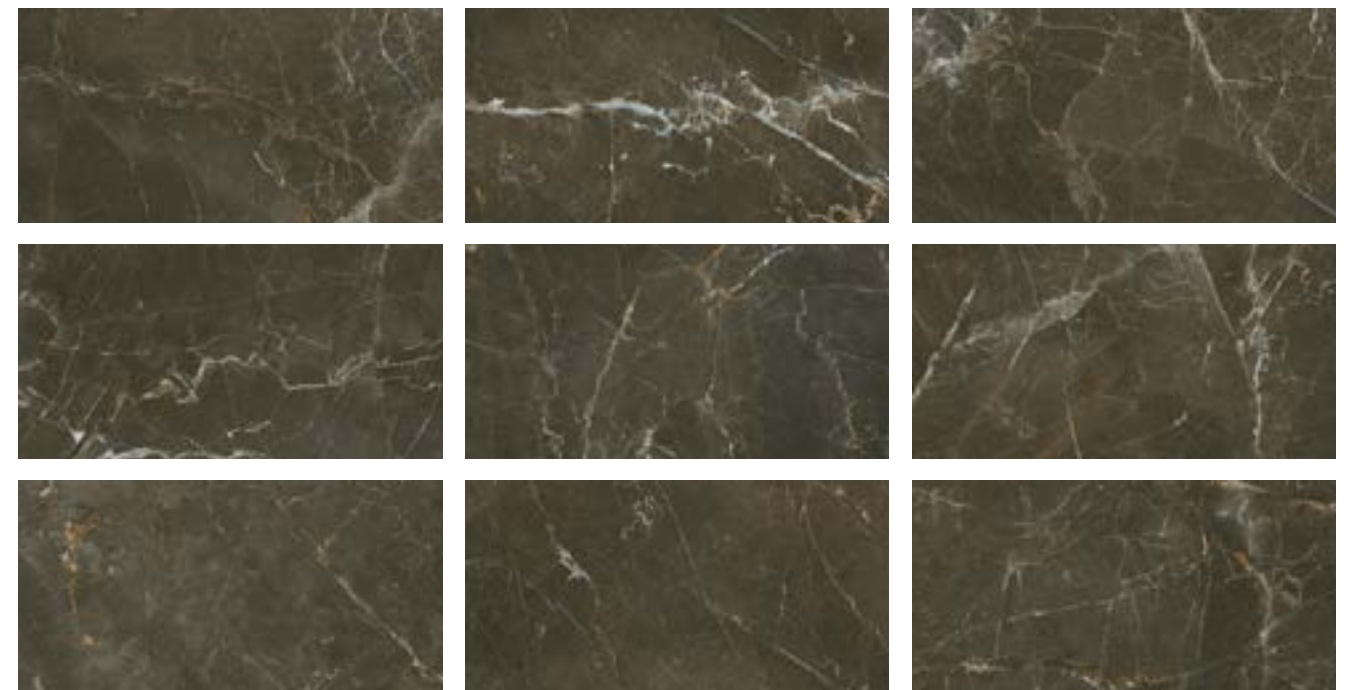

Tabaco / Tobacco

50 caras por color. / 50 faces per color.

LOMBARDI

SUPERGRES
45 X 90 CM 17,7" X 35,4"

Taupé

50 caras por color. / 50 faces per color.

VALENZI

SUPERGRES
45 X 90 CM 17,7" X 35,4"