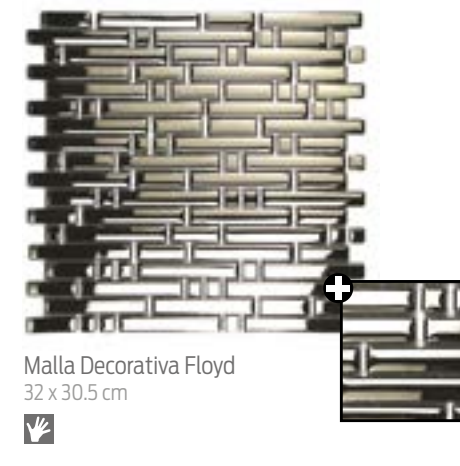

FERMONT

Malla Decorativa / Decorative Mesh
30 X 30 CM 11.8" X 11.8"

Malla Decorativa Fermont
28.8 x 38.8 cm

Malla Decorativa Fermont 28.8 x 38.8 cm.

TONO TEXTURA	INTERIORES	BAÑOS	COCINA	
TTMB				
formato / size	pcs-caja / pcs-box	m ² -caja / ft ² -box	m-lin / ft-lin	kg-caja / lbs-box
28.8 x 38.8 cm 11.3" x 15.2"	10	1.1 / 11.9	3.88 / 12.7	15.3 / 33.7

LOUISIANA

Malla Decorativa / Decorative Mesh
30 X 30 CM 11.8" X 11.8"

Malla Decorativa Louisiana
30 x 30 cm

Malla Decorativa Louisiana 30 x 30 cm.

formato / size	pcs-caja / pcs-box	m ² -caja / ft ² -box	m-lin / ft-lin	kg-caja / lbs-box
30 x 30 cm 11.8" x 11.8"	10	0.9 / 9.7	3 / 9.8	14.1 / 31

FLOYD

Malla Decorativa / Decorative Mesh
32 X 30.5 CM 12.6" X 12"

Malla Decorativa Floyd
32 x 30.5 cm

Malla Decorativa Floyd 32 x 30.5 cm.

formato / size	pcs-caja / pcs-box	m ² -caja / ft ² -box	m-lin / ft-lin	kg-caja / lbs-box
32 x 30.5 cm 12.6" x 12"	10	0.97 / 10.5	3.2 / 10.5	15.3 / 33.7