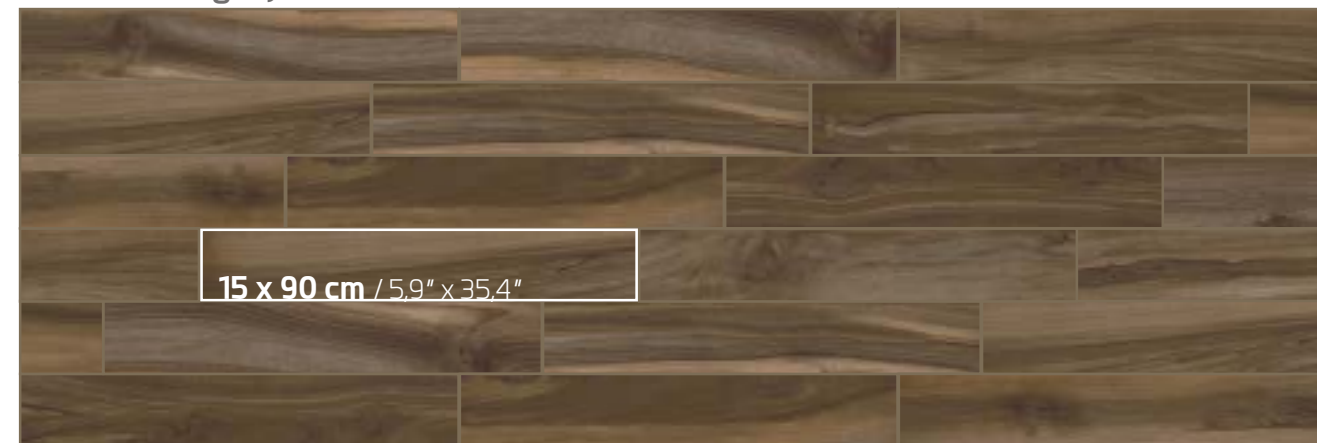

KANT

Madera Porcelánica / Wooden Porcelain Tile
15 X 90 CM 5.9" X 35.4"

Moka

50 caras por color. / 50 faces per color.

BANFF

Madera Porcelánica / Wooden Porcelain Tile
15 X 90 CM 5.9" X 35.4"

Caoba / Mahogany