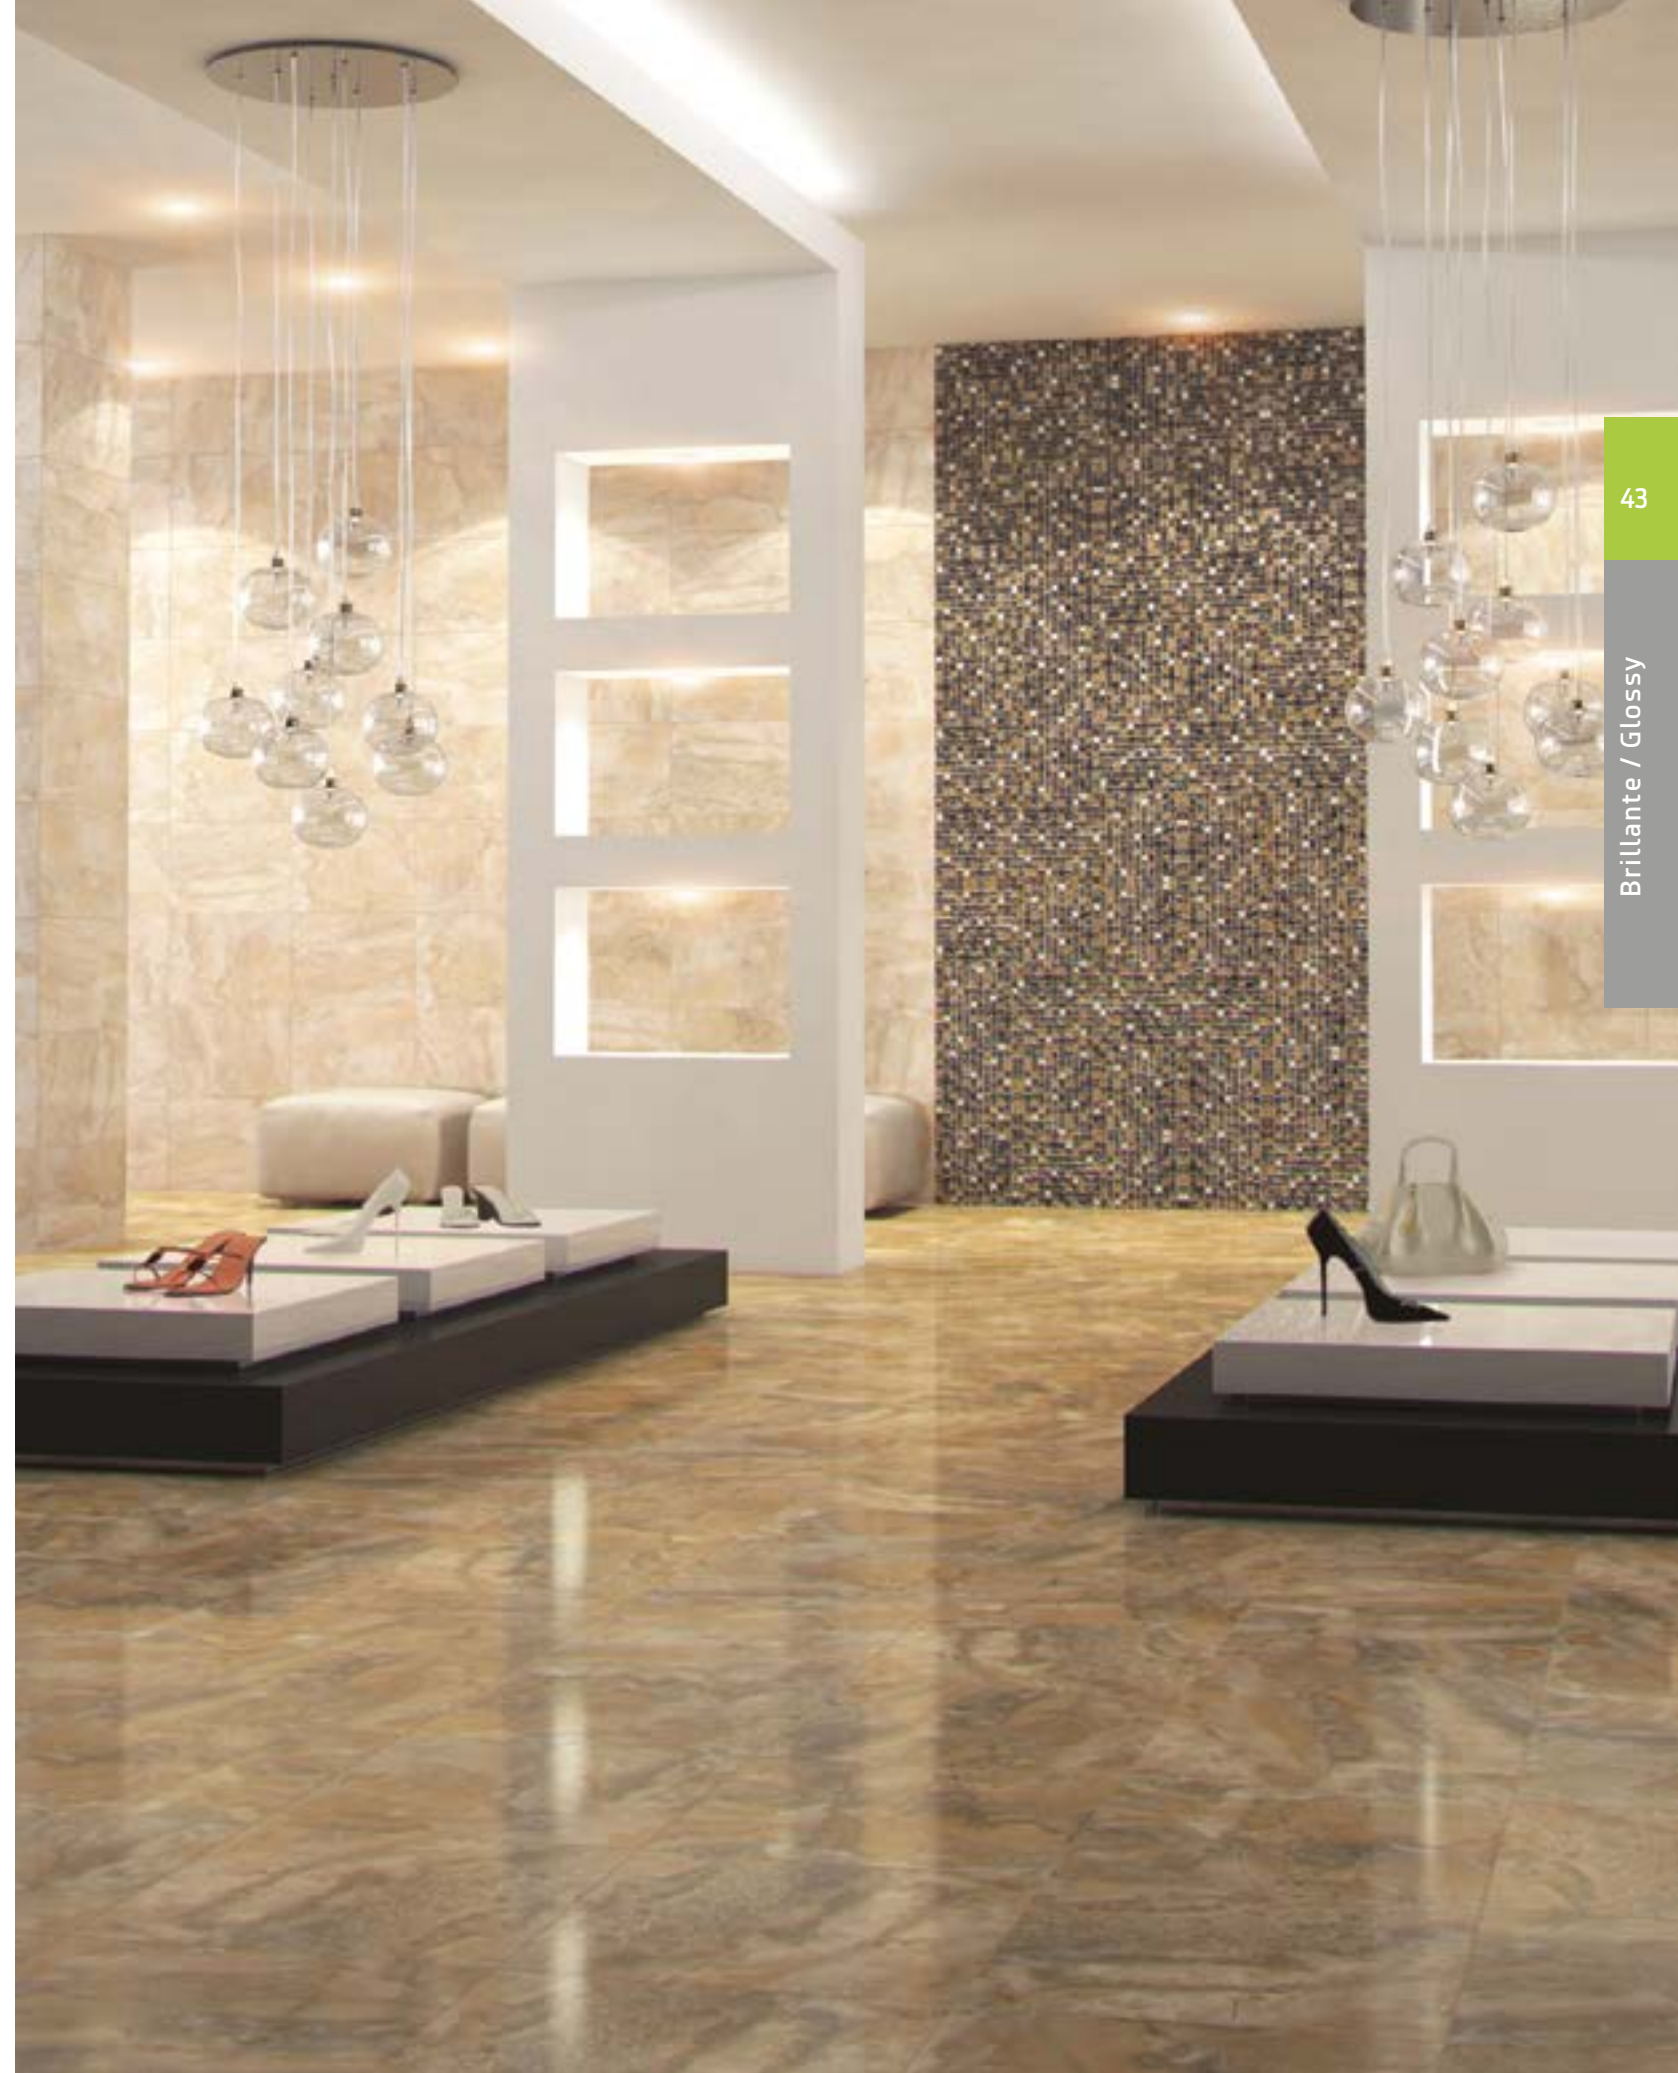

Piso Lermitash Taupé 55 x 55 cm. Azulejo Lermitash Beige 30 x 45 cm, Malla Decorativa Phoenix 29.8 x 29.8 cm.