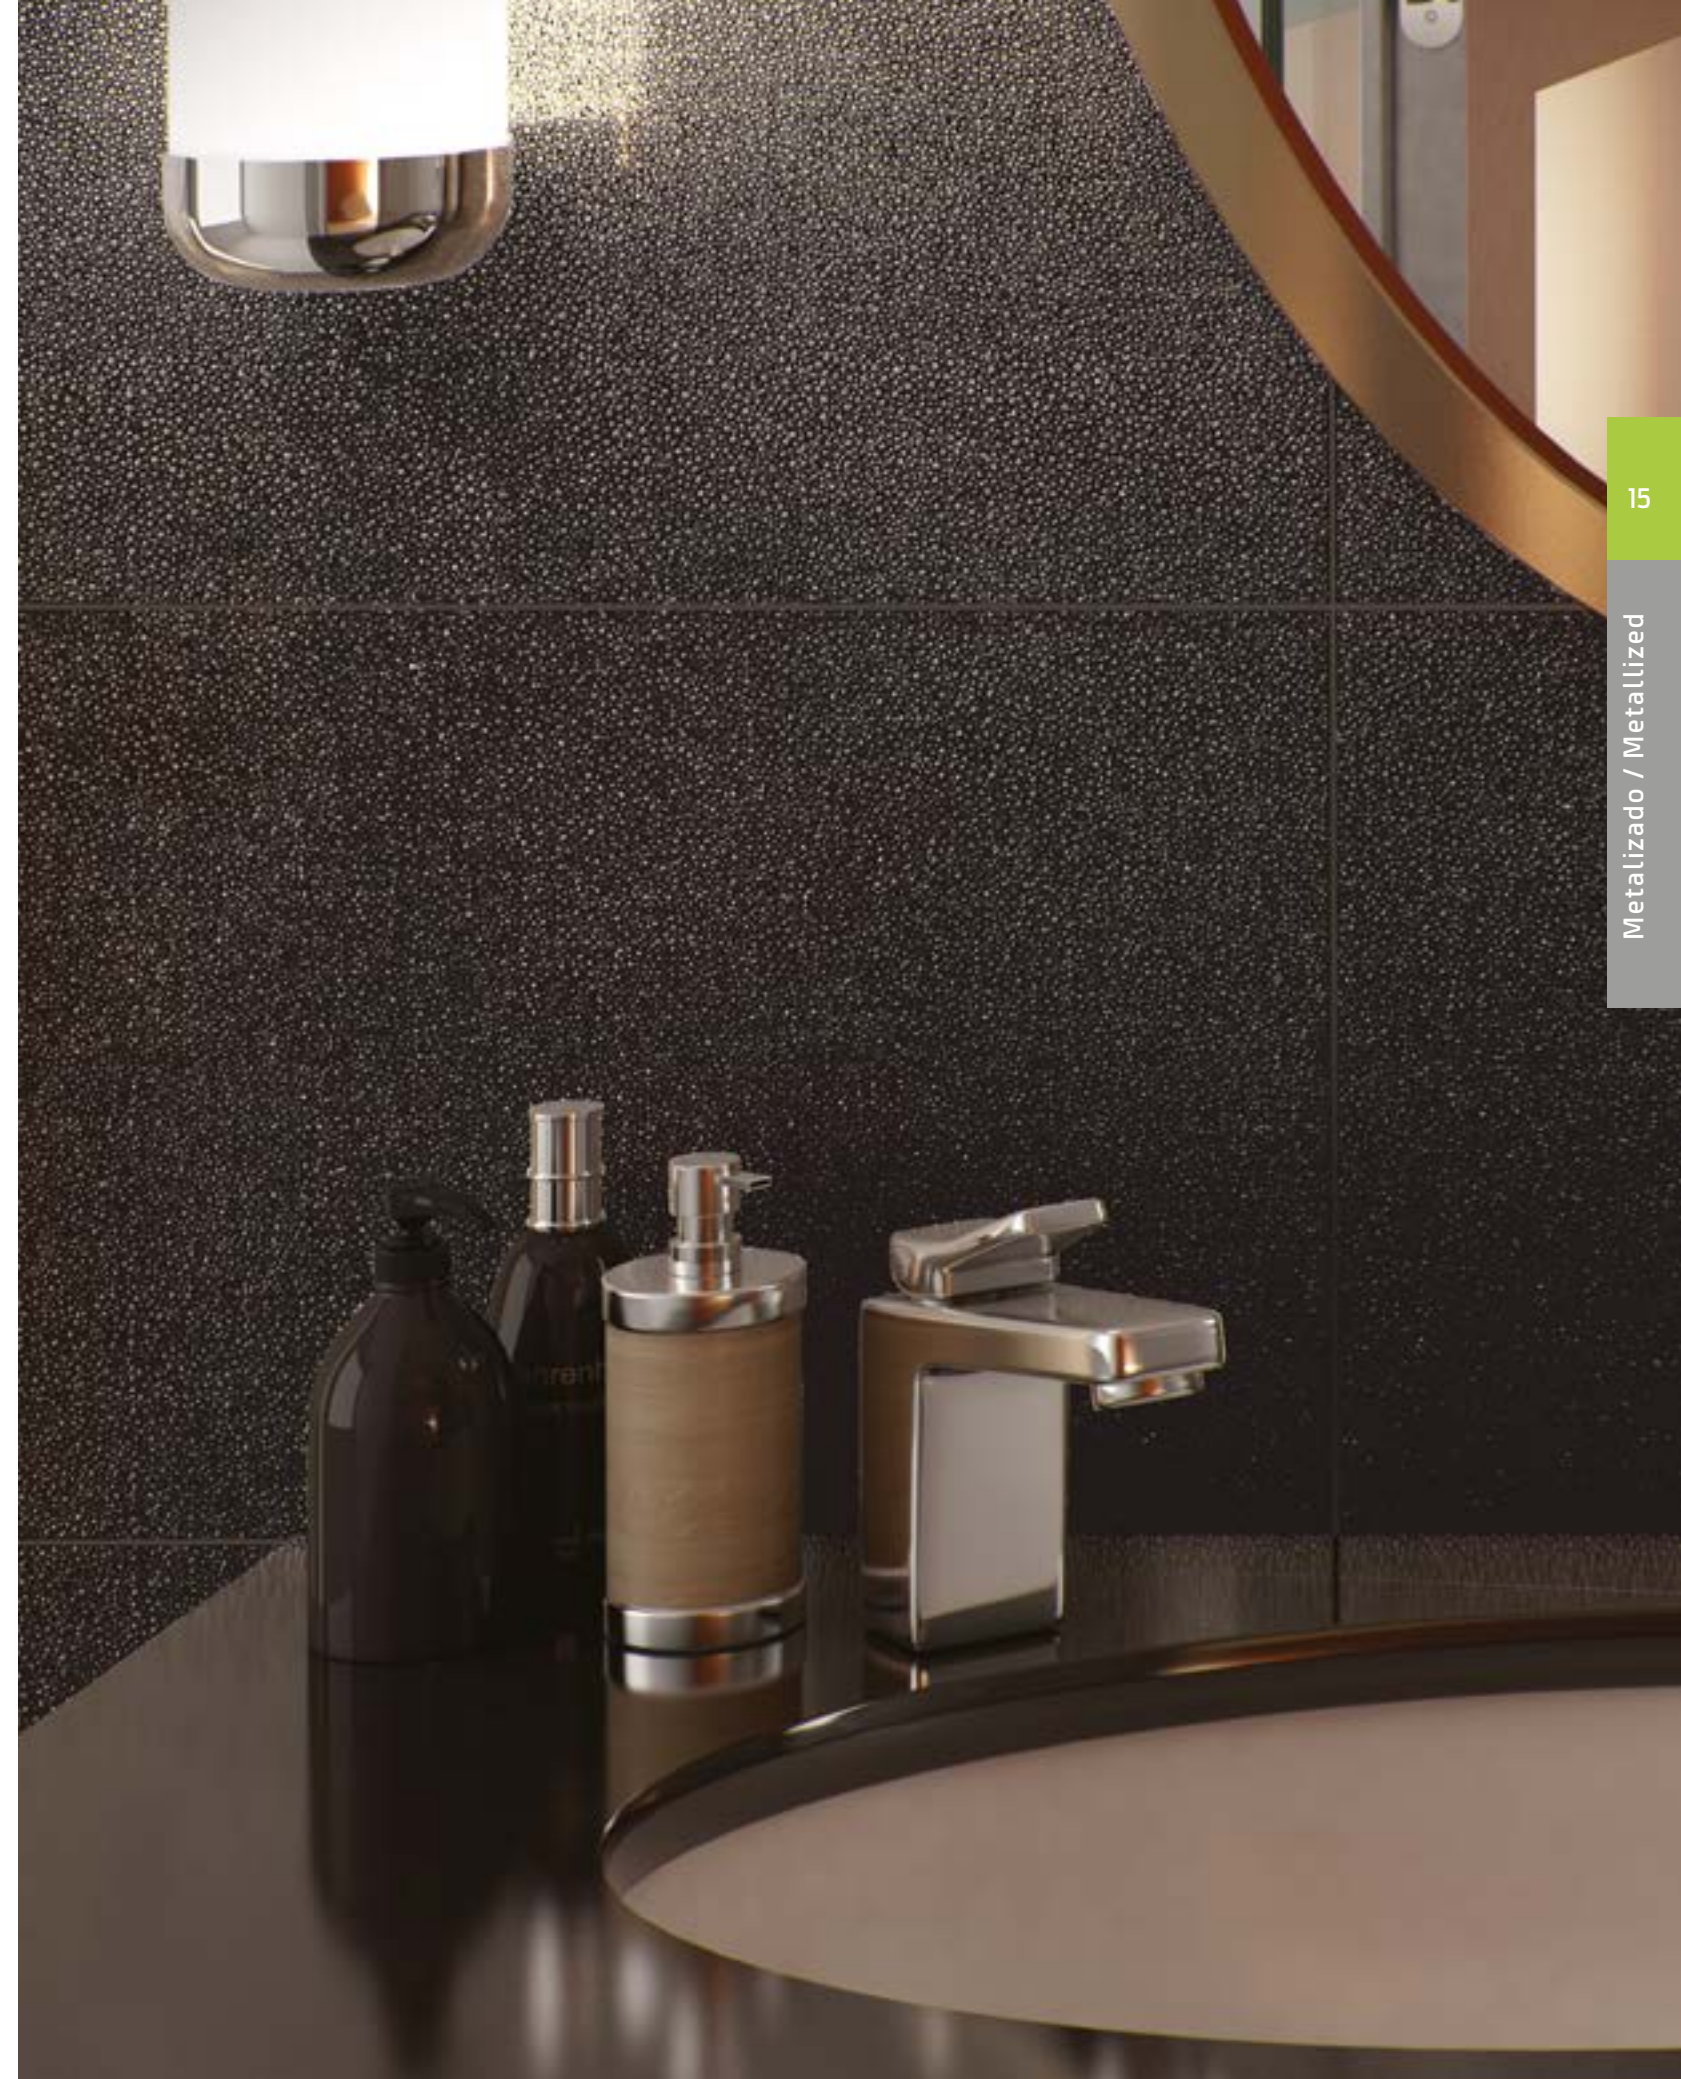

Nácar / Nacre

Piso y Muro Laurent / Floor and Wall Tile
29.5 x 58 cm

+ ZOOM

+ ZOOM

TONO TEXTURA				
PEI	TTMB	INTERIORES	BAÑOS	COCINA
formato / size	pzs-caja / pcs-box	m ² -caja / ft ² -box	kg-caja / lbs-box	
29.5 x 58 11.6" x 22.8"	9	1.5 / 16.1	29 / 64	