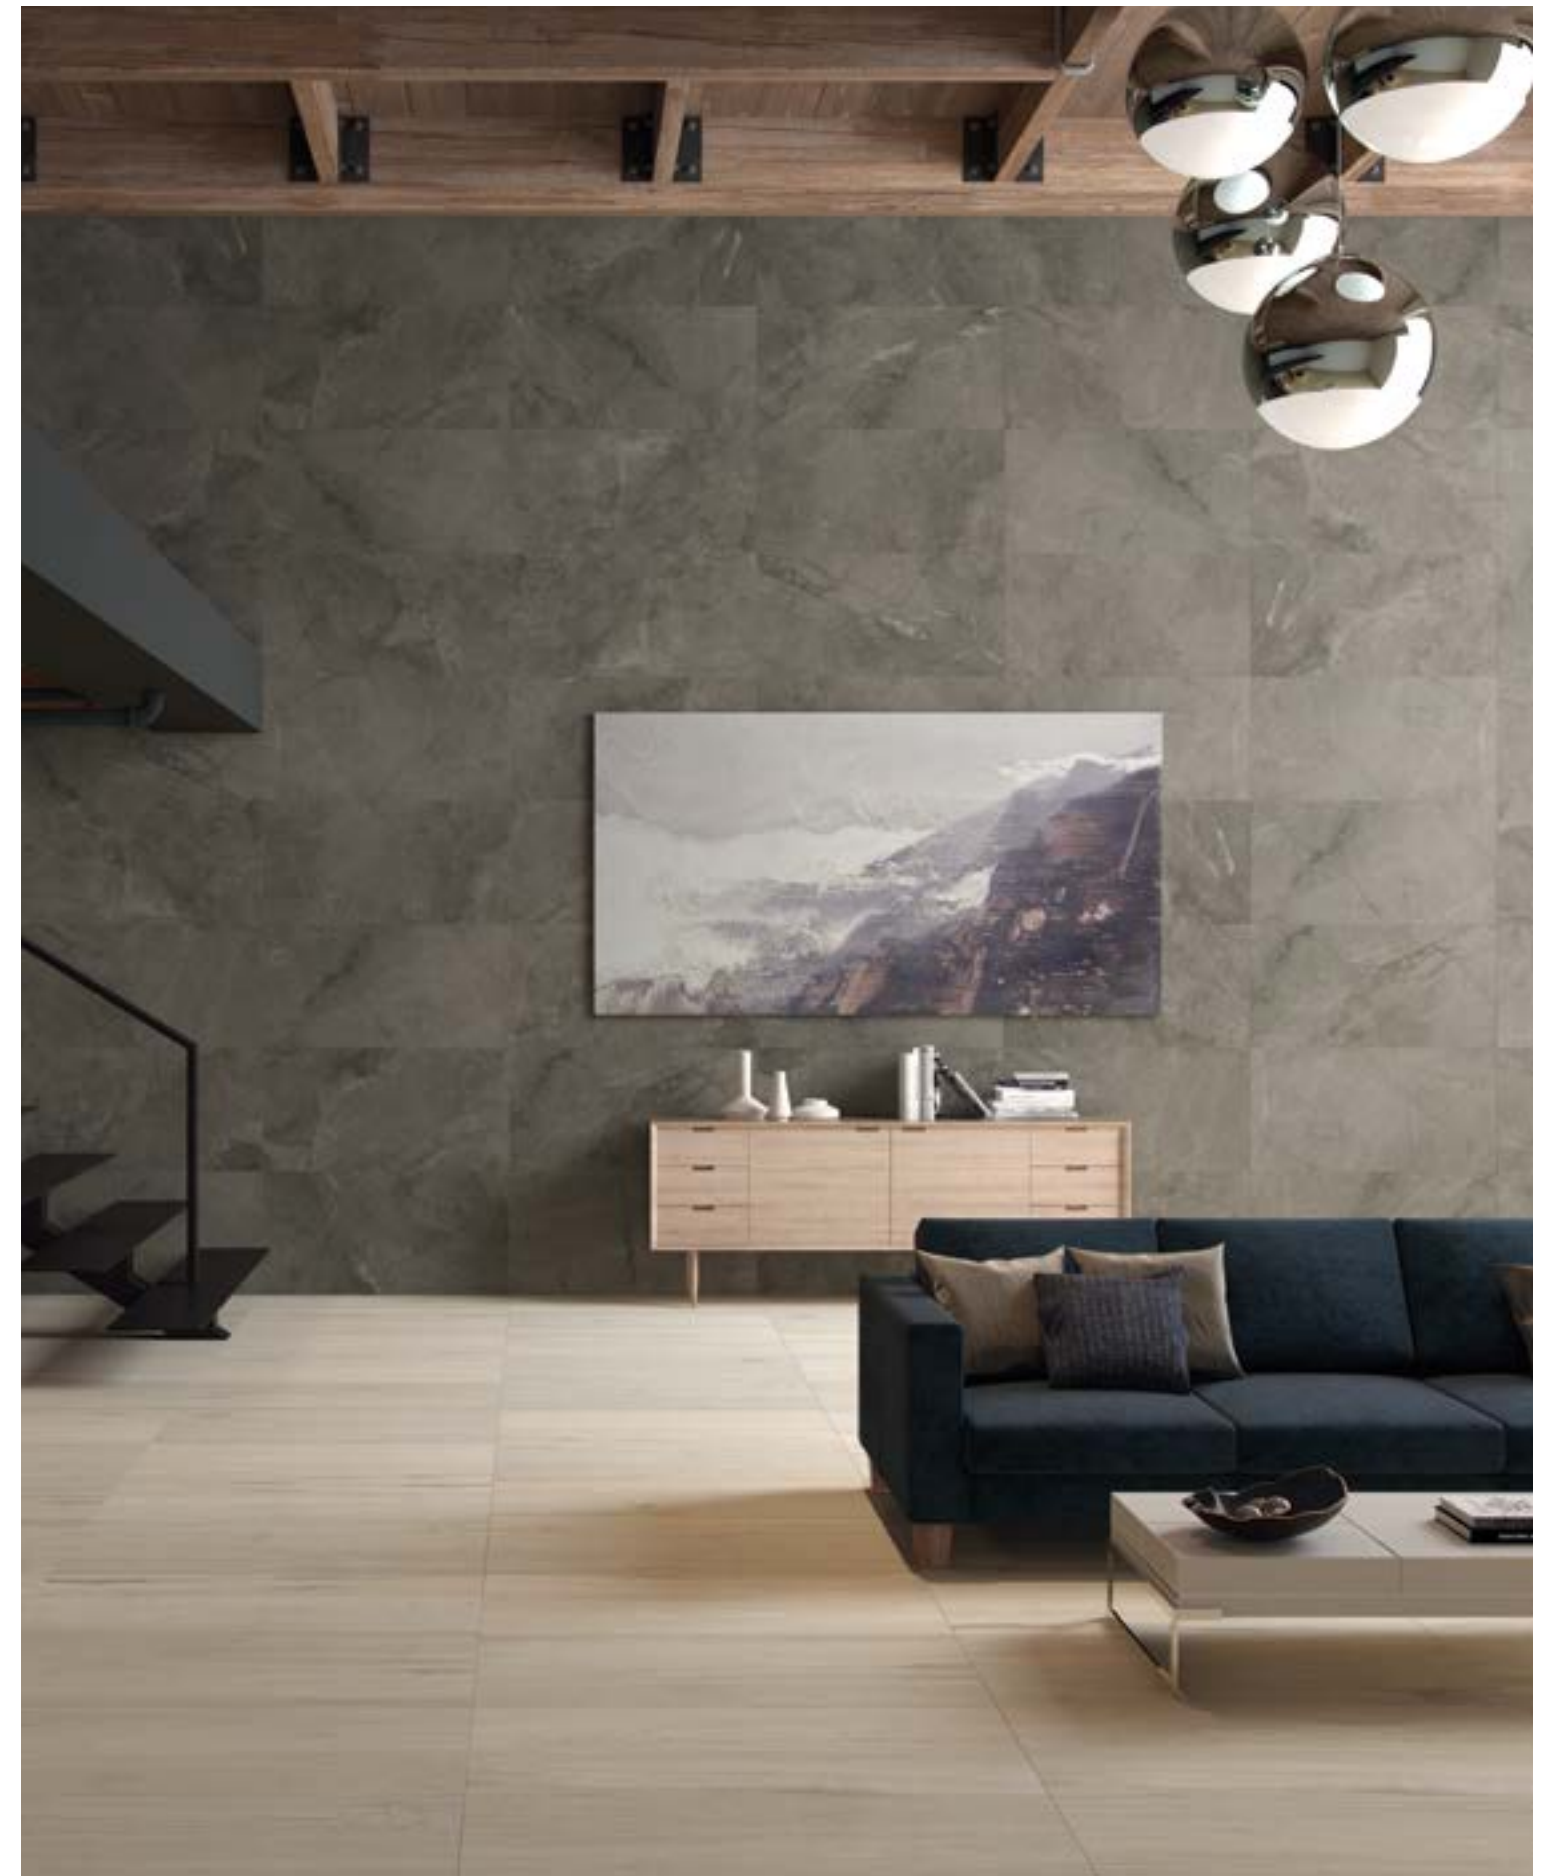

Piso: Super gres Nouvelle 45 x 90 cm. Muro: Super gres Frau 45 x 90 cm.

NAPA

SUPERGRES
45 X 90 CM 17,7" X 35,4"

Taupé / Taupe

Super gres Napa
45 x 90 cm
Rectificado / Rectified
45 x 90 cm

<p>IMPRESIÓN DIGITAL</p> <p>10 CARAS</p>	<p>TONO TEXTURA</p> <p>IV</p> <p>PEI</p>	<p>TTM C</p>	<p>INTERIORES</p>	<p>BAÑOS</p>	<p>COCINA</p>	<p>EXTERIORES</p>
formato / size	pzs-caja / pcs-box	m ² -caja / ft ² -box	kg-caja / lbs-box			
45 x 90 cm	4	1.69 / 18.19	38.5 / 84.87			
45 x 90 cm *Rectificado	4	1.63 / 17.54	37.9 / 83.55			