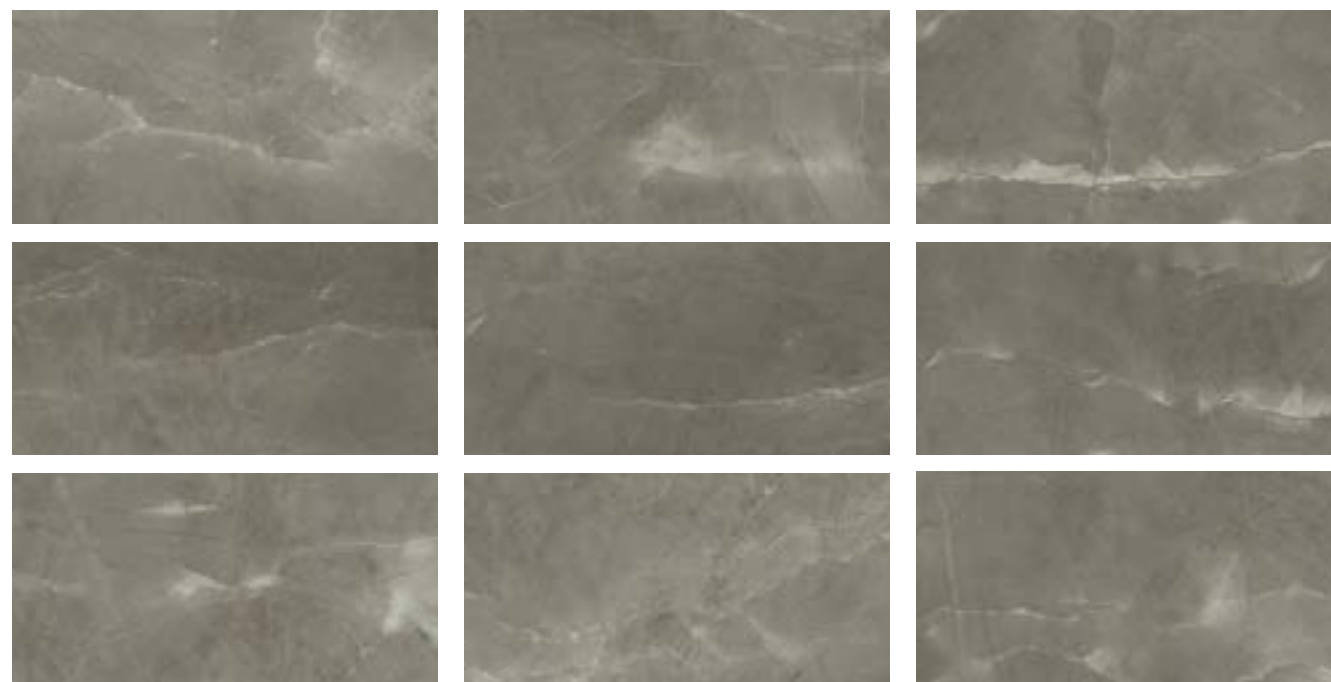

ZADAR

SUPERGRES
45 X 90 CM 17,7" X 35,4"

25 caras por color. / 25 faces per color.