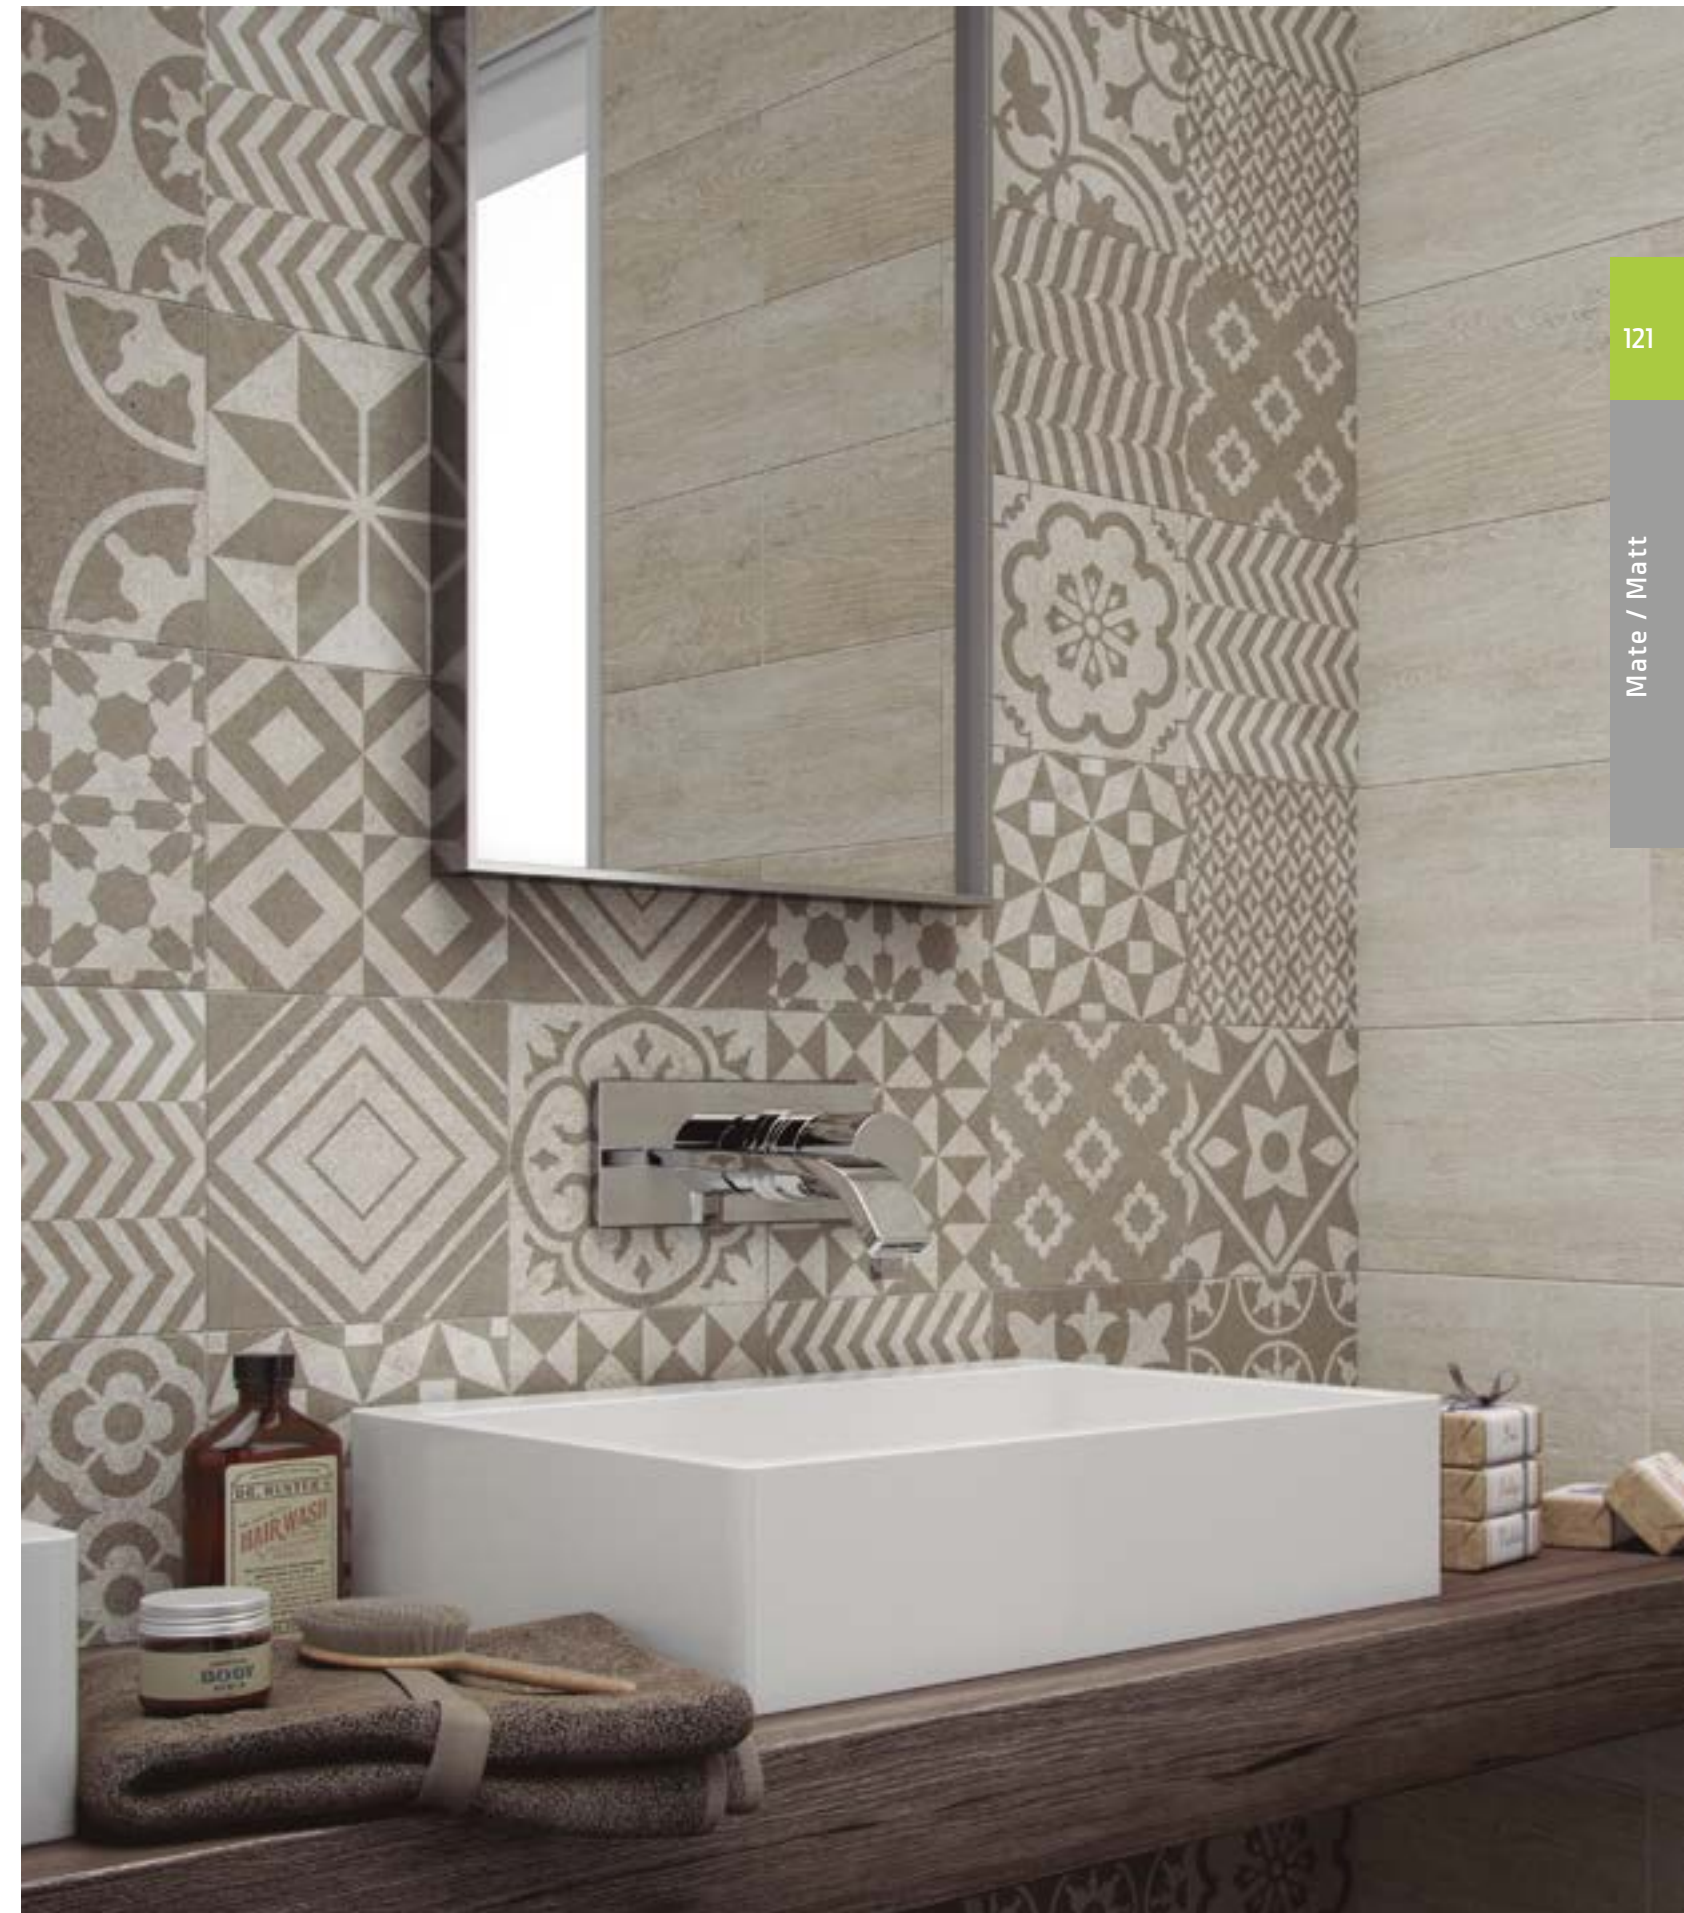

Mosaico Porto Fino Beige 19.8 x 19.8 cm.