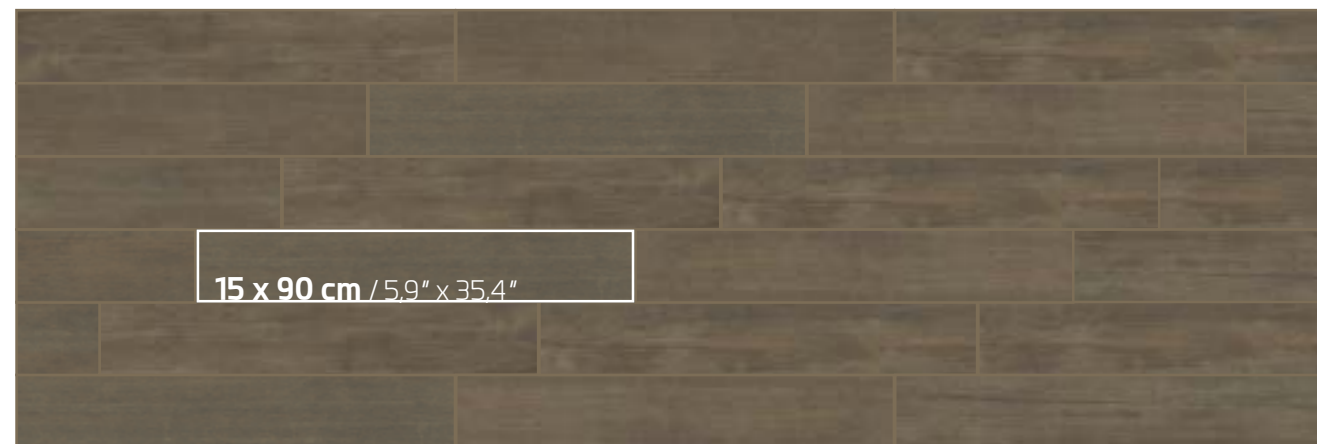

KANT

Madera Porcelánica / Wooden Porcelain Tile
15 X 90 CM 5.9" X 35.4"

Moka

50 caras por color. / 50 faces per color.

BANFF

Madera Porcelánica / Wooden Porcelain Tile
15 X 90 CM 5.9" X 35.4"

Caoba / Mahogany