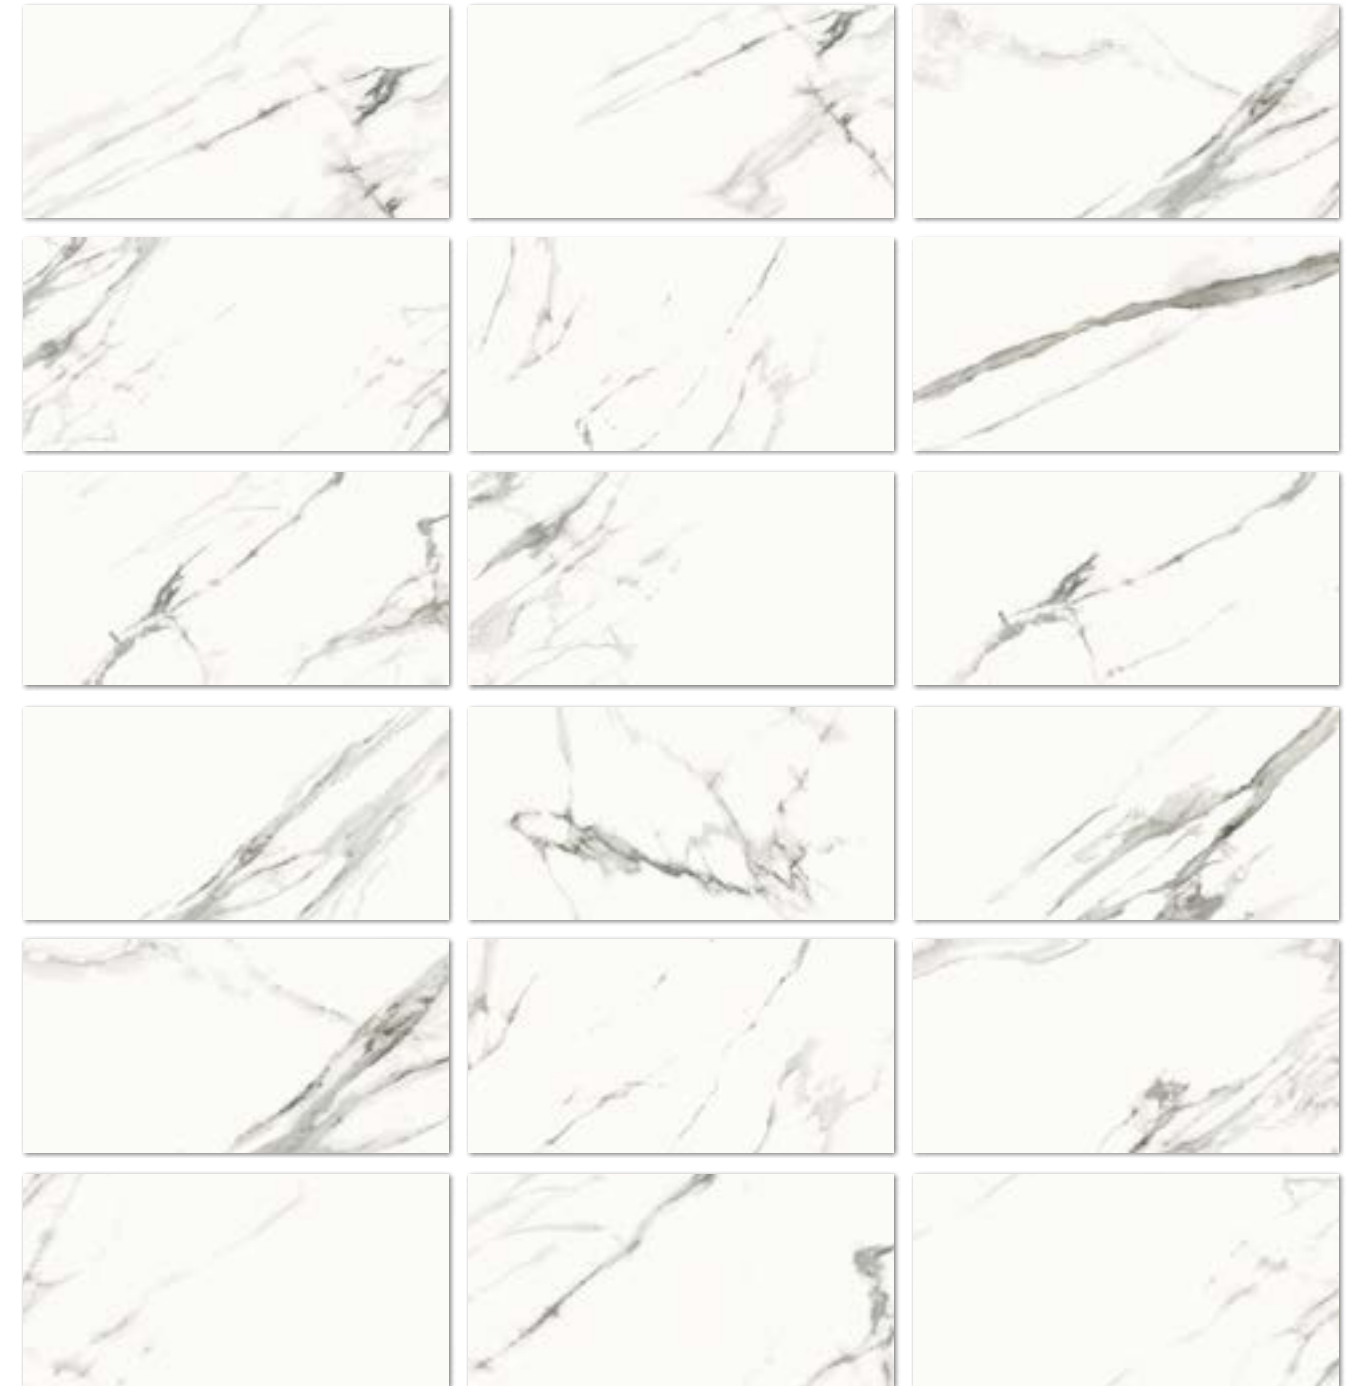

VELETA

SUPERGRES
45 X 90 CM 17,7" X 35,4"

50 caras por color. / 50 faces per color.