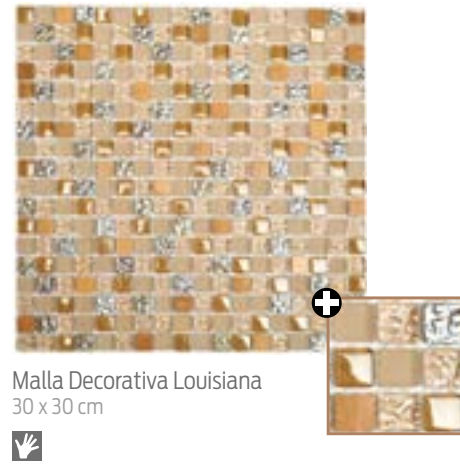

FERMONT

Malla Decorativa / Decorative Mesh
30 X 30 CM 11.8" X 11.8"

Malla Decorativa Fermont
28.8 x 38.8 cm

Malla Decorativa Fermont 28.8 x 38.8 cm.

TONO TEXTURA	INTERIORES	BAÑOS	COCINA	
TTMB				
formato / size	pcs-caja / pcs-box	m ² -caja / ft ² -box	m-lin / ft-lin	kg-caja / lbs-box
28.8 x 38.8 cm 11.3" x 15.2"	10	1.1 / 11.9	3.88 / 12.7	15.3 / 33.7

LOUISIANA

Malla Decorativa / Decorative Mesh
30 X 30 CM 11.8" X 11.8"

Malla Decorativa Louisiana
30 x 30 cm

Malla Decorativa Louisiana 30 x 30 cm.

formato / size	pcs-caja / pcs-box	m ² -caja / ft ² -box	m-lin / ft-lin	kg-caja / lbs-box
30 x 30 cm 11.8" x 11.8"	10	0.9 / 9.7	3 / 9.8	14.1 / 31