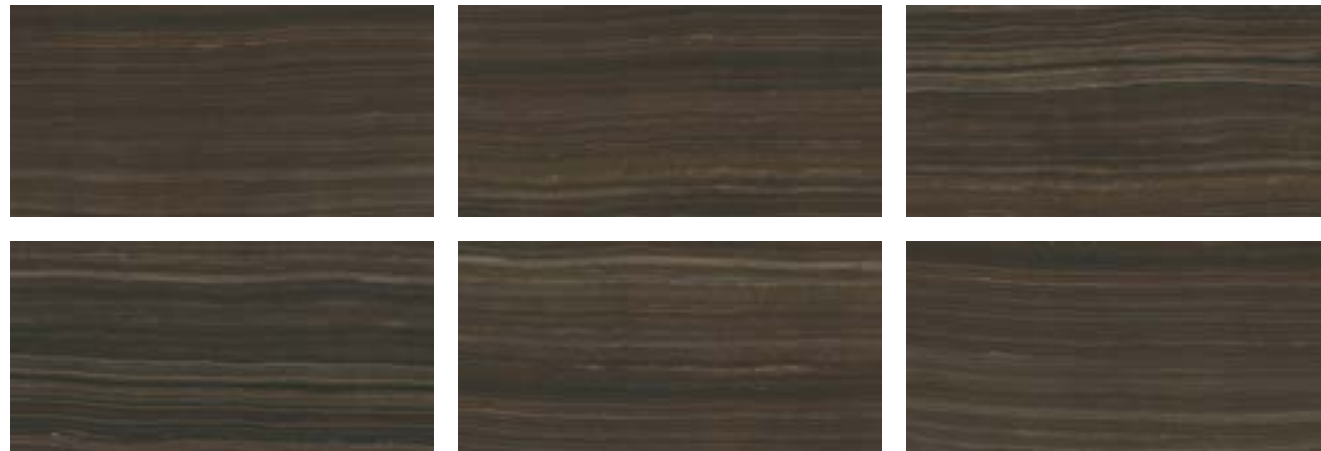

Tabaco / Tobacco

50 caras por color. / 50 faces per color.

LOMBARDI

SUPERGRES
45 X 90 CM 17,7" X 35,4"