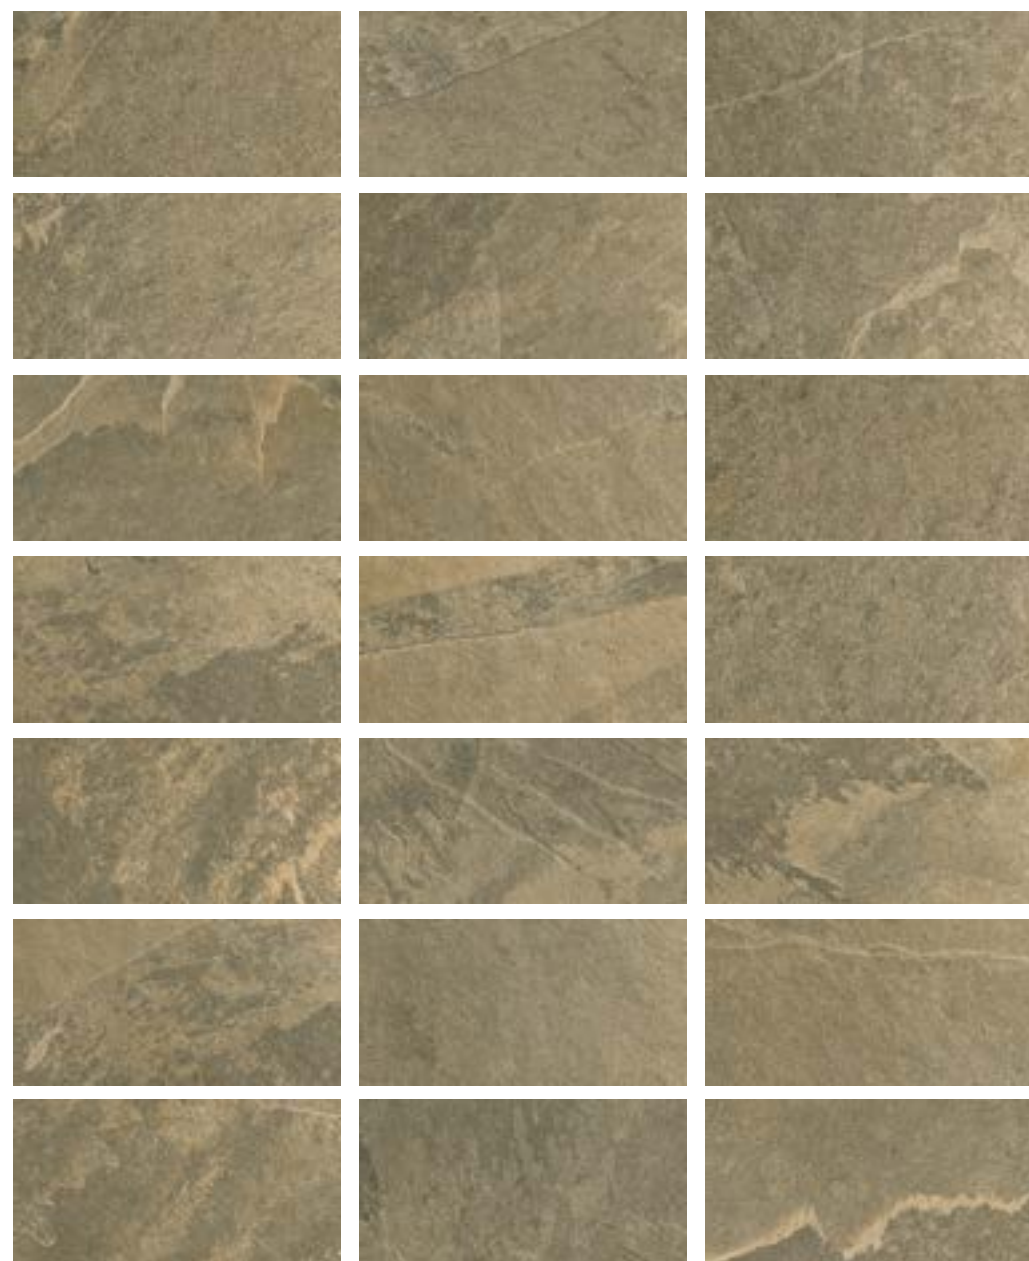

NOSLOW

Piso y Muro / Floor and Wall Tile
29.5 X 58 CM 11,6" X 22,8"

21 caras por color. / 21 faces per color.