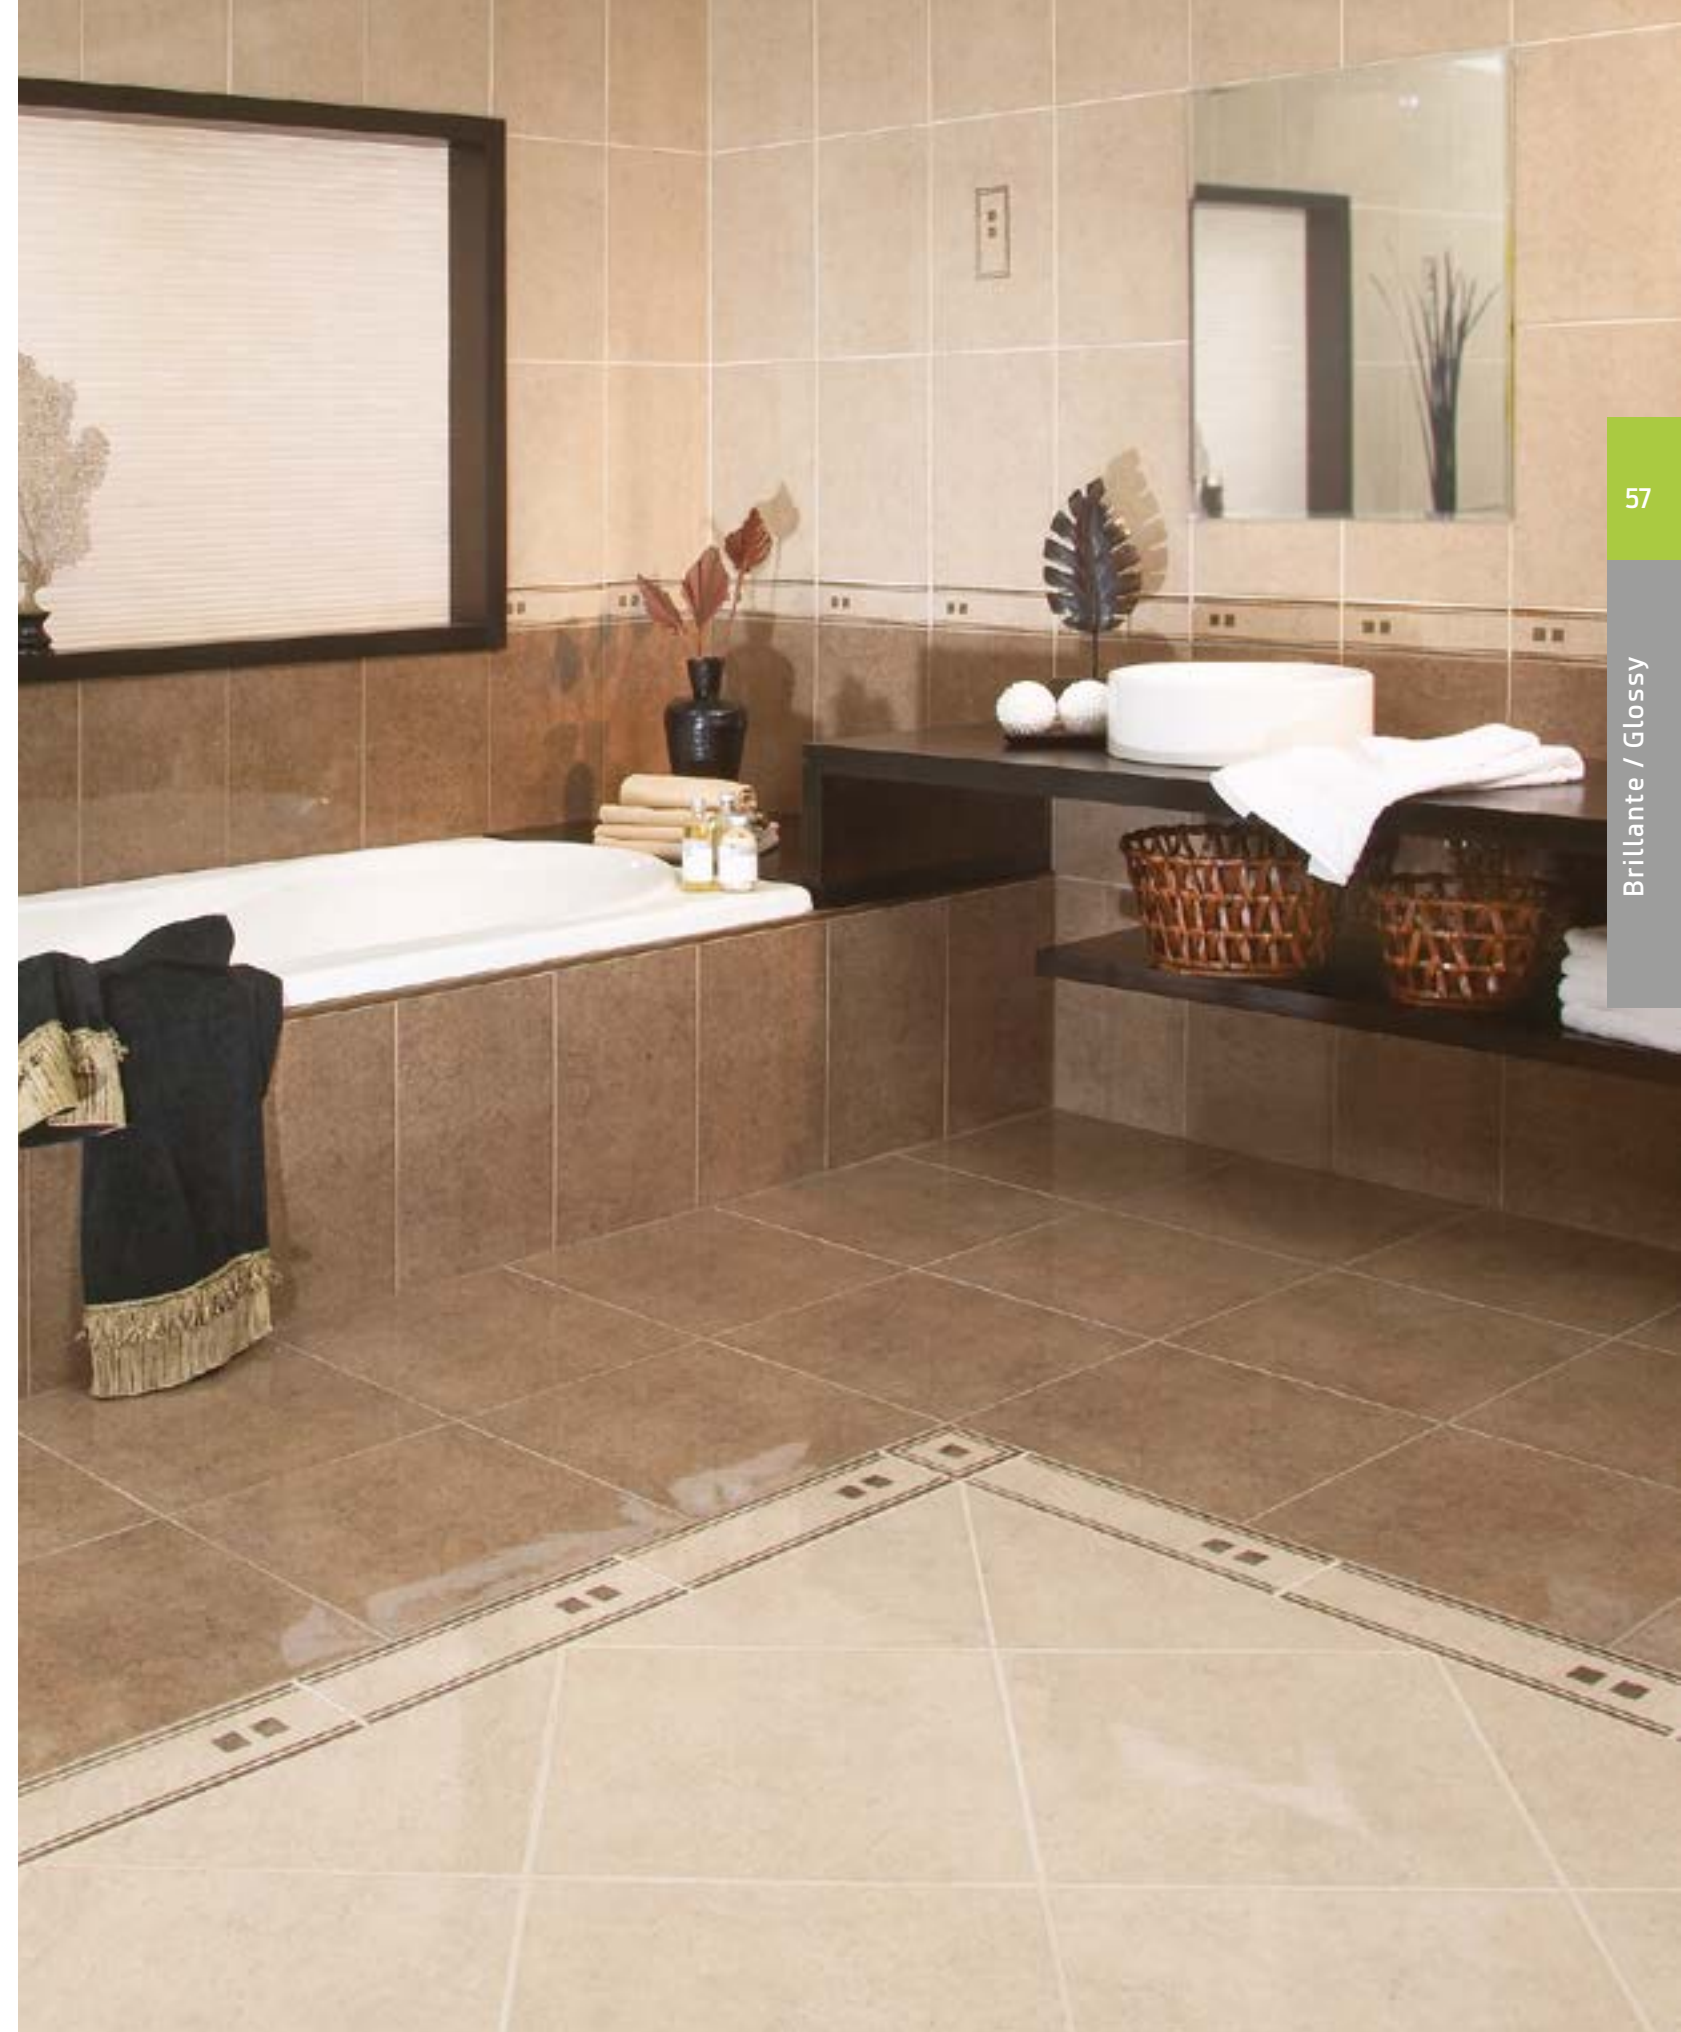

Azulejo Chamonix Beige y Café 30 x 45 cm con Inserto Mondrián Beige y Cenefa Mondrián Beige.

CONSTANTINO

Piso / Floor Tile
55 X 55 CM
 21.6" X 21.6"

Beige / Beige

Piso Constantino / Floor Tile
 55 x 55 cm
 Rectificado / Rectified
 54 x 54 cm