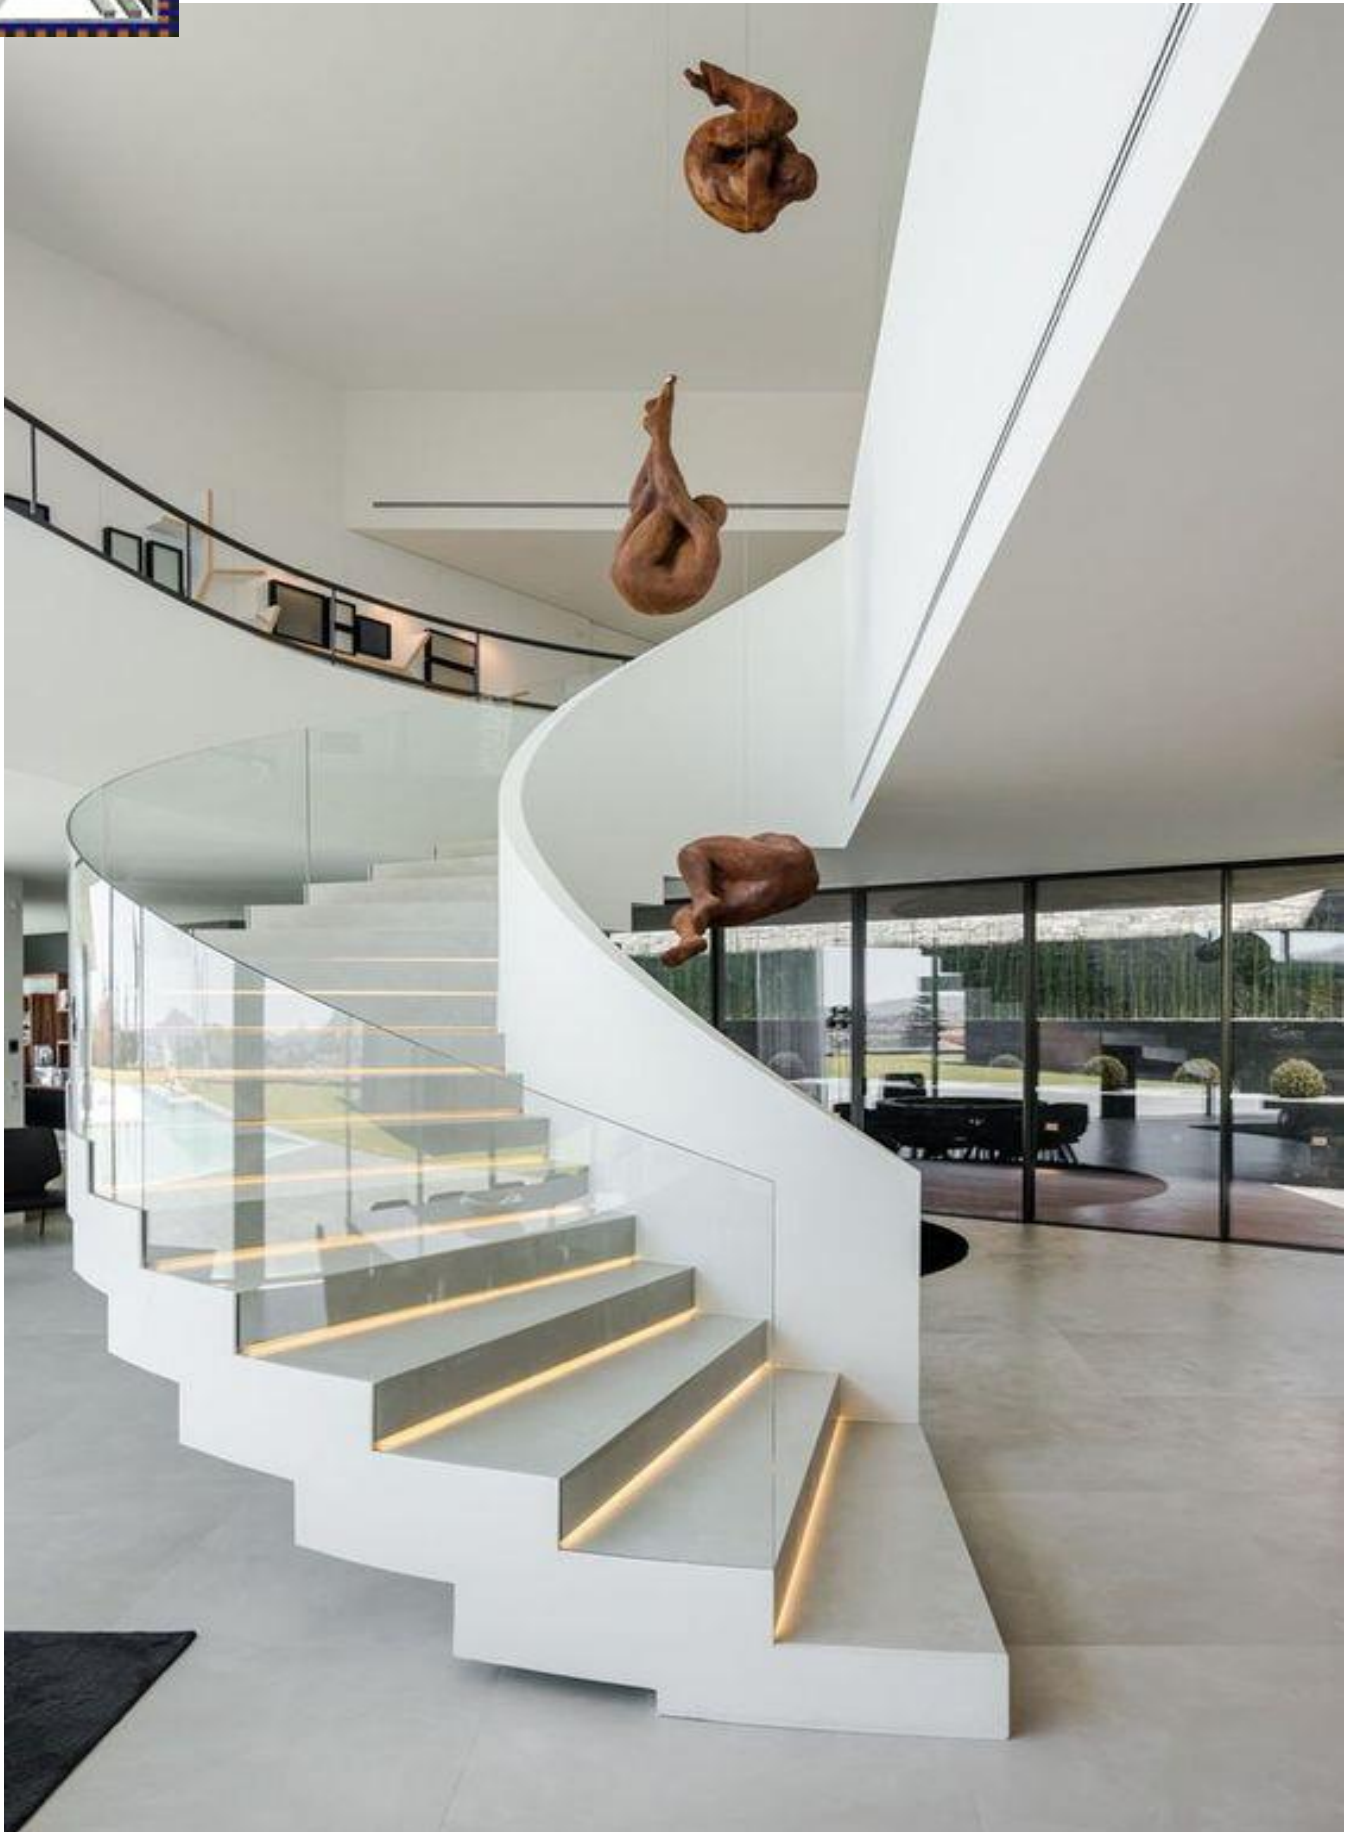

SYSTEM

MODE: RH-000000-C
HANDRAIL: NONE

مدل: ریلی توکار - خم
هندریل: ندارد