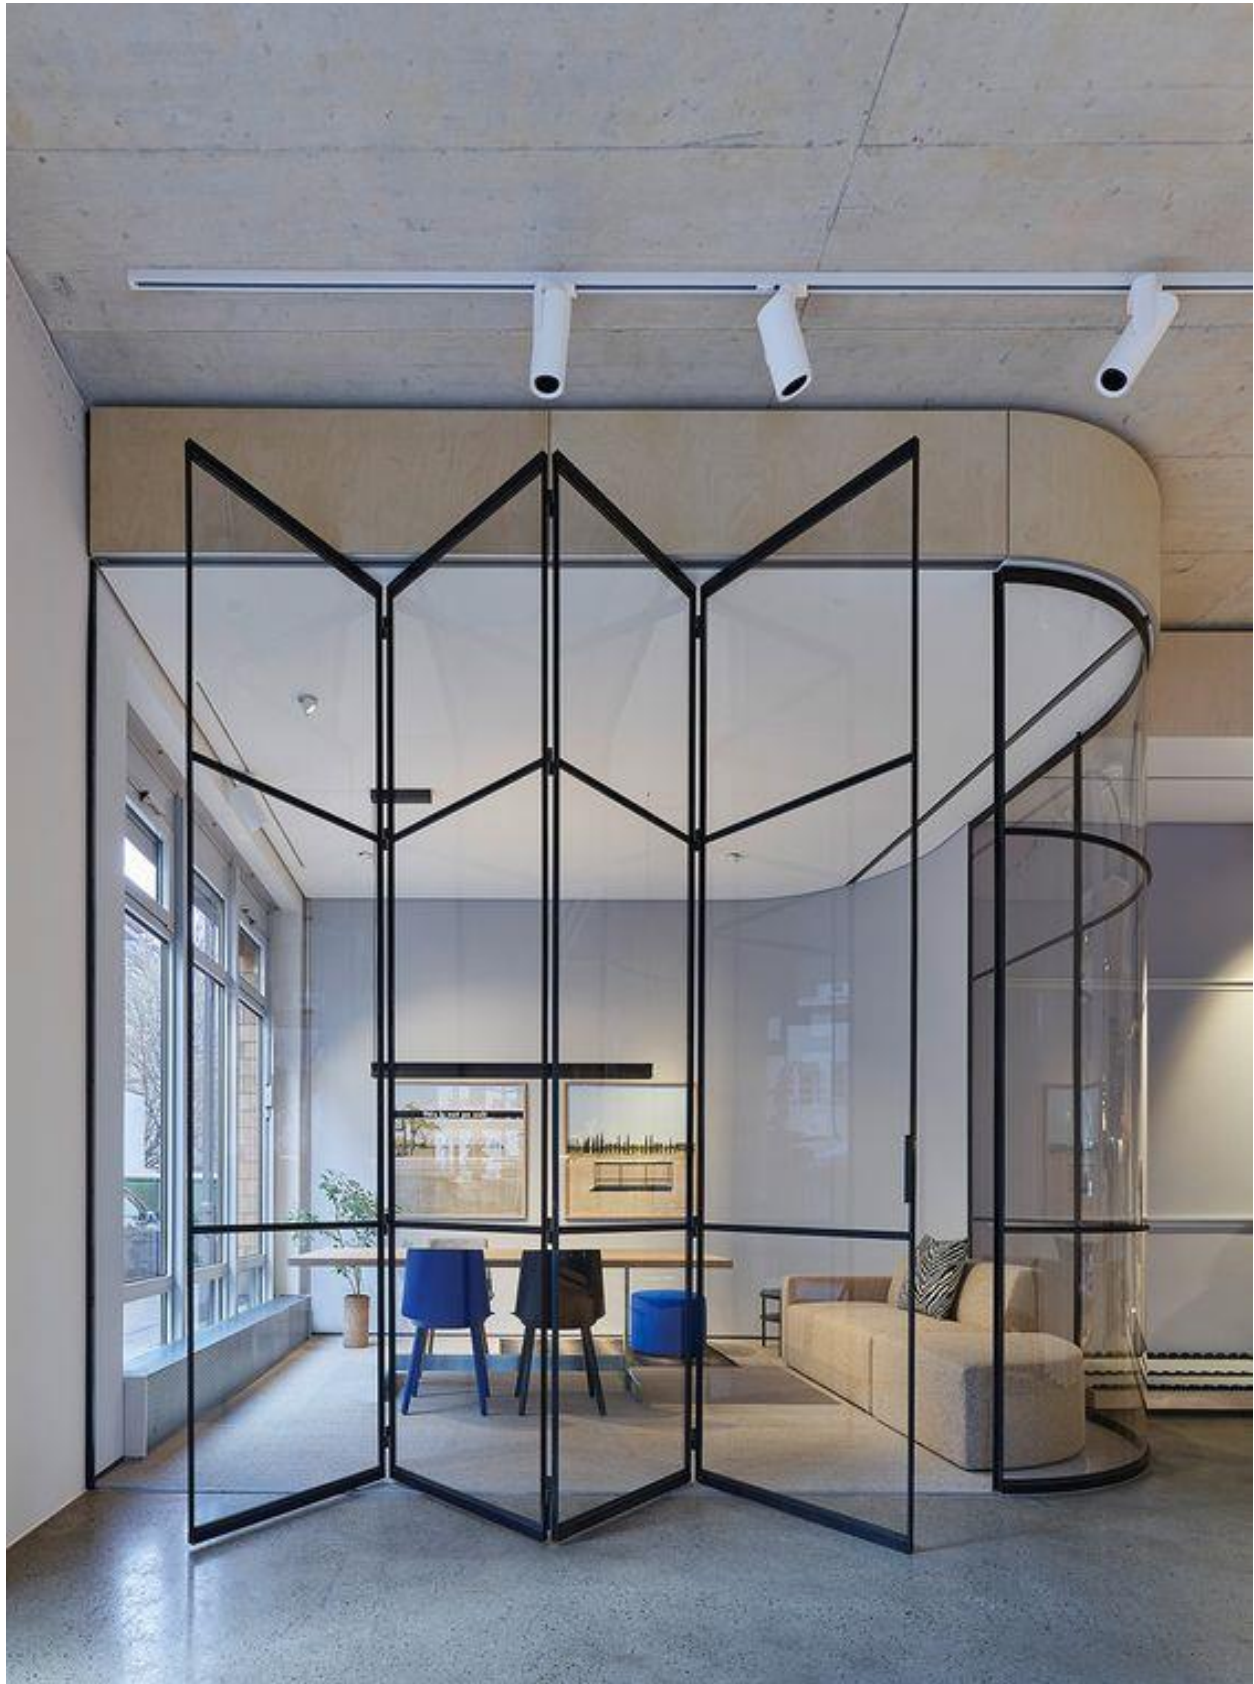

ویترین شیشه ای

اجرای ویتترین و درب شیشه ای با شیشه یکپارچه از کف تا سقف تا ارتفاع ۴,۵ متر بدون المان های عمودی و یا استفاده از کتیبه از لحاظ بصری زیبایی بیشتری به مال ها و مجتمع های تجاری می بخشد. ضمناً عدم لرزش و ایمنی کامل از ویژگی های این نوع از ویتترین ها می باشند.

STEM

STEM

STEM

STEM

STEM

STEM

sliding door systems

Stacking doors

tem

sliding door systems

Folding doors

Model - 2100

60 kg

-

8 - 10 mm

800 mm