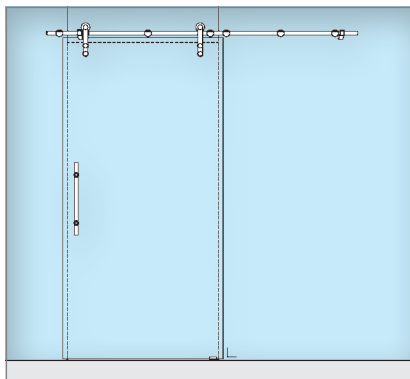

Glass / Glass

L	Art.no.
2500 mm	29.5030.253.26

2 x 46.6101.000.26
(88 50)

1 x 46.6122.000.26
(88 53)

1 x 46.6109.000.26
(88 52)

2 x 11.0732.025.26
(88 264)

7 x 46.6110.000.26
(88 51)

1 x 46.6123.000.26
(88 53)

1 x 11.8925.025.26
(88 233)