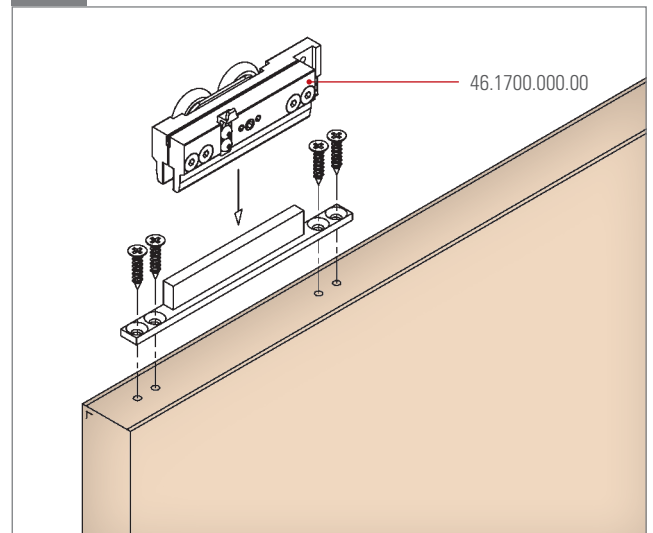

Adapter for wooden doors (pair) - 1792

for 46.1700.000.00

plain anodized

Art.no.
46.1792.000.00

INFO 46.1790.000.00 - SYNCHRO

INFO 46.1792.000.00

Component - 6101

Roller component - 6106