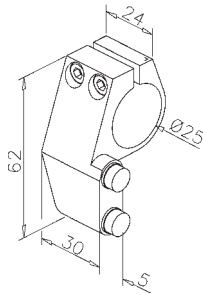

Door stopper left side - 6122

Stainless steel design

Art.no.

46.6122.000.12

Anthracite design

Art.no.

46.6122.000.26

1