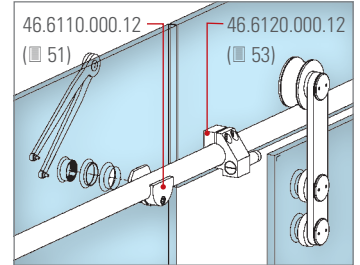

INFO 46.6101.000.12