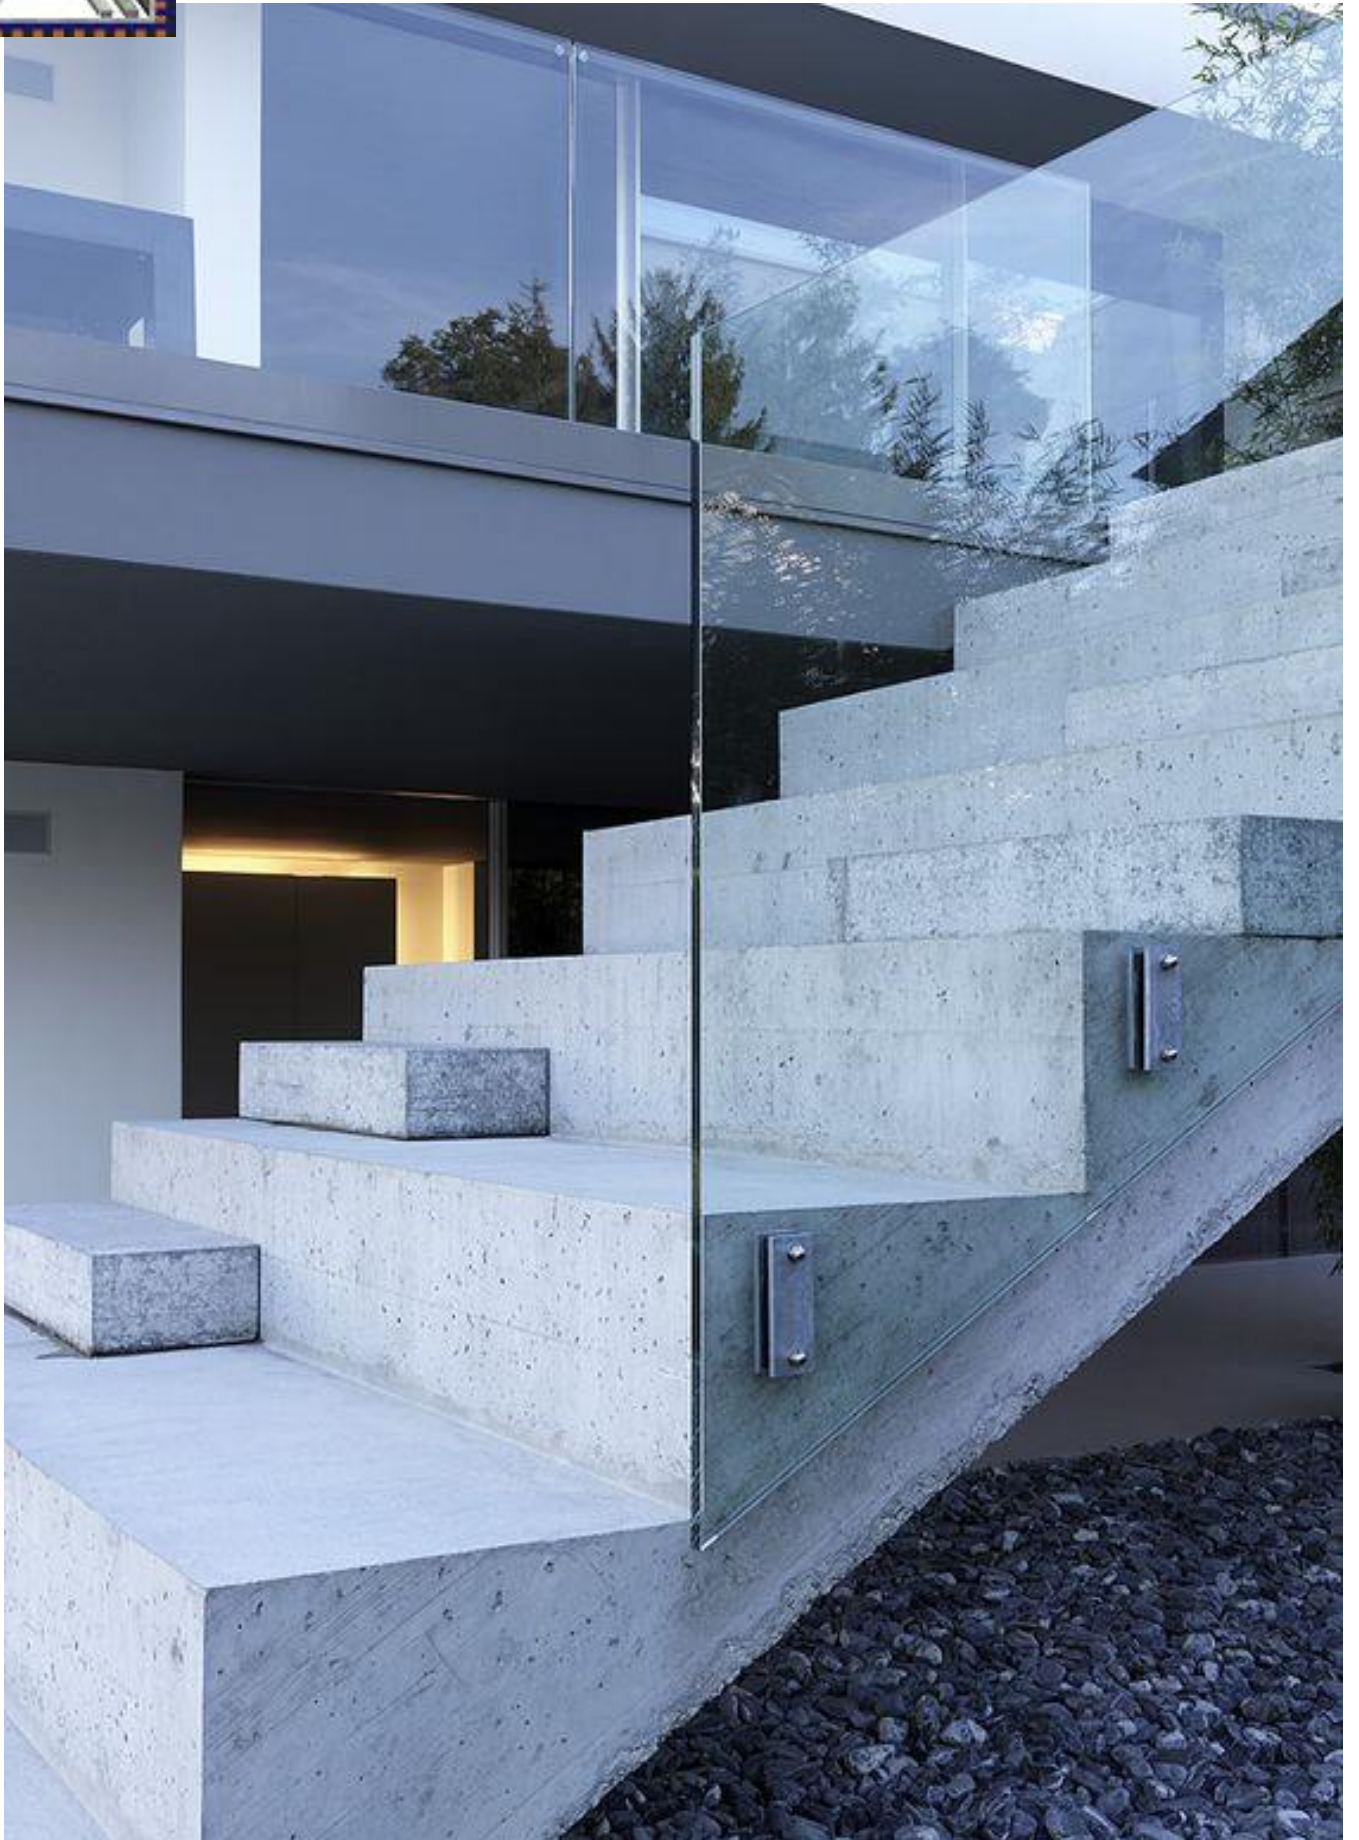

SYSTEM

MODE: PC-010101
HANDRAIL: NONE

مدل: اتصال دیواری کوتاه
هندریل: ندارد