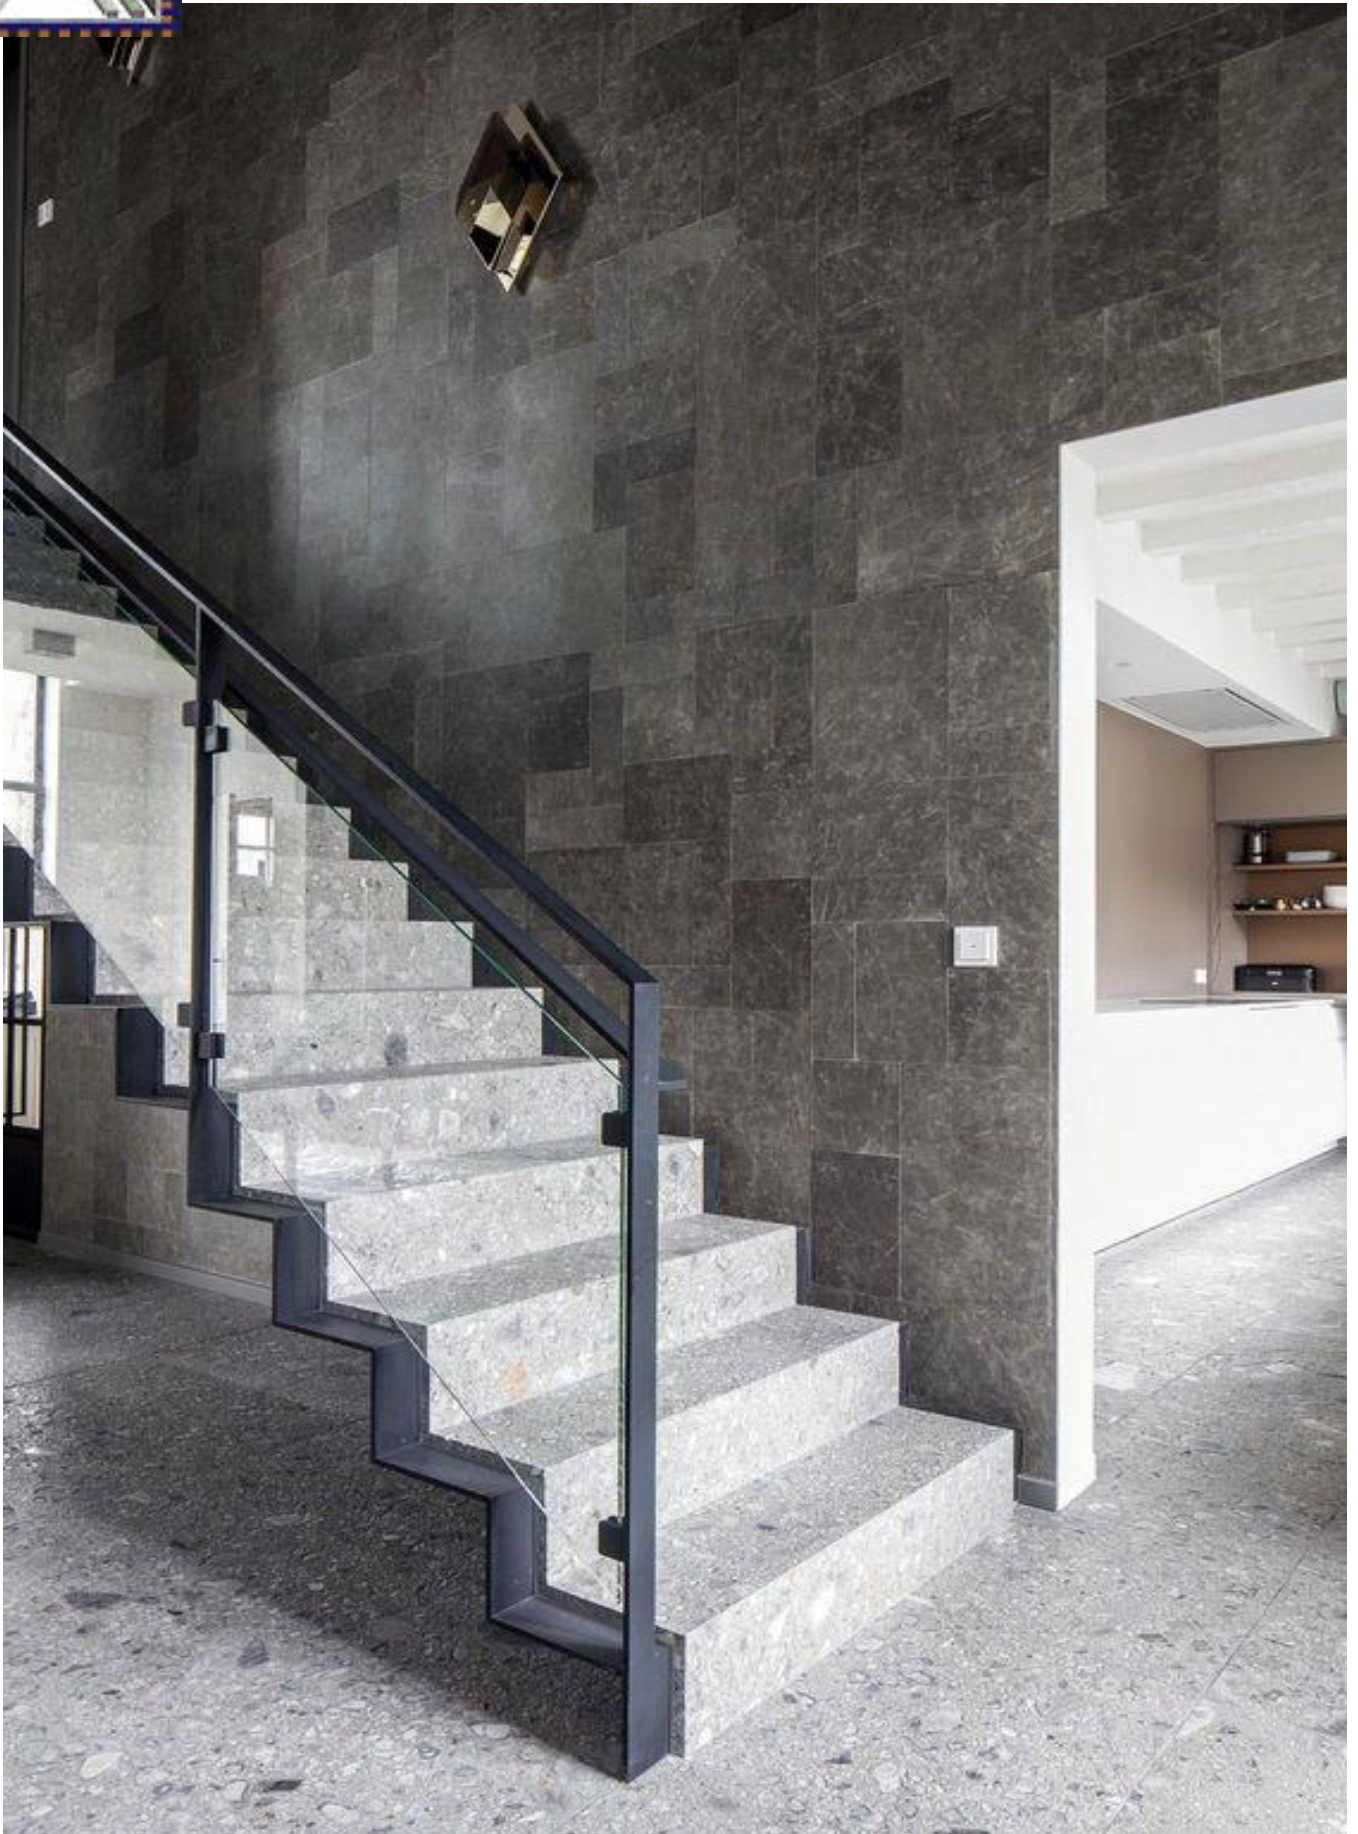

SYSTEM

MODE: FC-010103
HANDRAIL: T01-020103

مدل: فریم فلزی رنگ شده- پایه فلزی و کلمپ
هندریل: دوبل فلزی رنگ شده