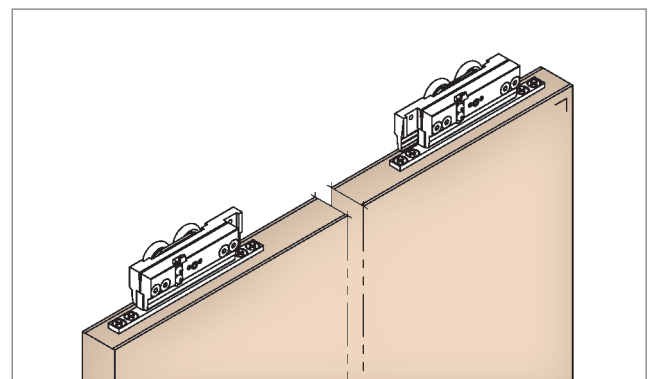

INFO 46.1792.000.00