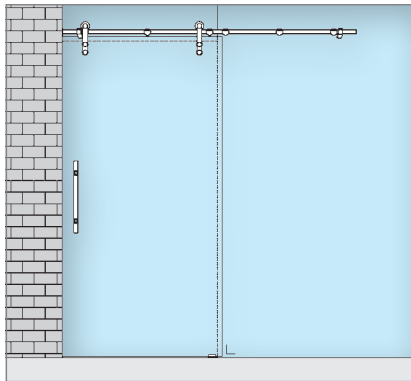

Wall / Glass

L	Art.no.
2500 mm	29.5030.252.12

2 x 46.6101.000.12
(▣ 50)

1 x 46.6122.000.12
(▣ 53)

1 x 46.6109.000.12
(▣ 52)

1 x 11.0732.025.20
(▣ 264)

6 x 46.6110.000.12
(▣ 51)

1 x 46.6123.000.12
(▣ 53)

1 x 12.8925.025.12
(▣ 233)

1 x 11.0500.025.20
(▣ 256)