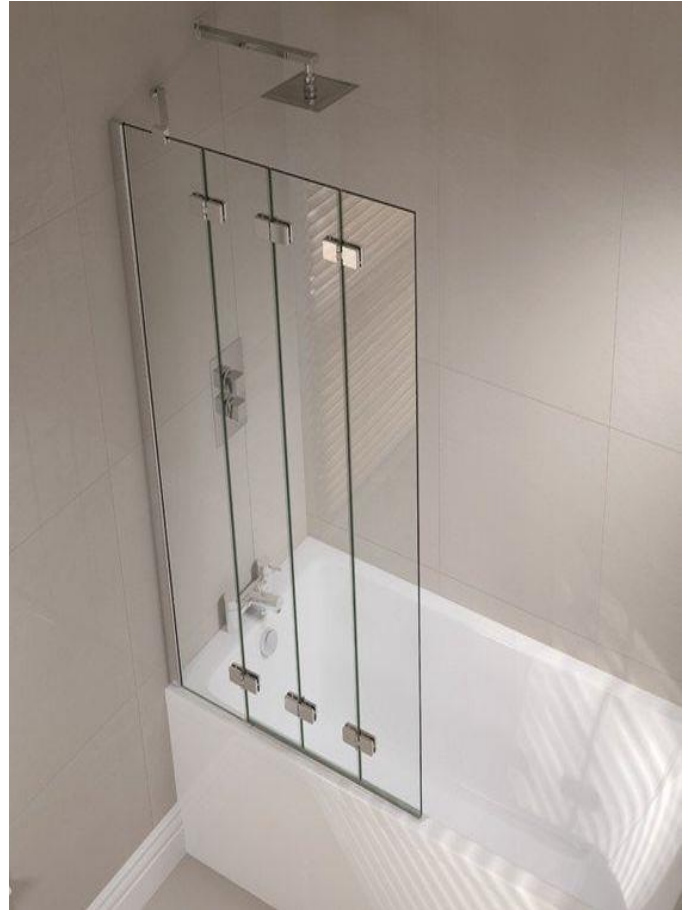

مدل: تاشوی لولایی
شیشه: فوق شفاف

MODE:FL-010202
Glass: Super Clear

مدل: تاشوی لولایی
شیشه: فوق شفاف

SYSTEM

MODE:FL-010202

Glass: Super Clear

مدل: تاشوی لولایی

شیشه: فوق شفاف

MODE:FL-010202

Glass: Super Clear

مدل: تاشوی لولایی ایستا و بازوی اتصال

شیشه: فوق شفاف

MODE:FR-020202

Glass: Super Clear

مدل: تاشوی فریم دار ایستا

شیشه: فوق شفاف