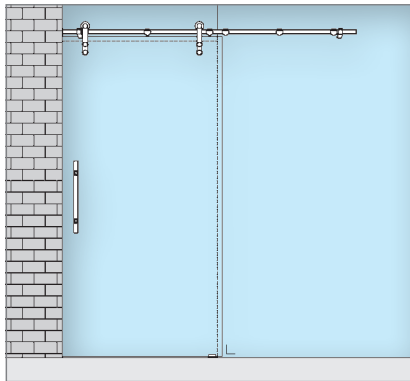

Wall / Glass

L	Art.no.
2500 mm	29.5031.252.12

2 x 46.6106.000.12
(▣ 50)

1 x 46.6122.000.12
(▣ 53)

1 x 46.6109.000.12
(▣ 52)

1 x 11.0732.025.20
(▣ 264)

6 x 46.6114.000.12
(▣ 51)

1 x 46.6123.000.12
(▣ 53)

1 x 12.8925.025.12
(▣ 233)

1 x 11.0500.025.20
(▣ 256)