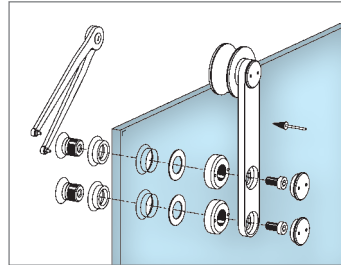

INFO 46.6101.000.12