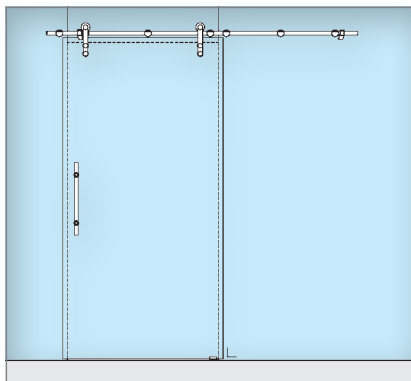

1 x 11.0732.025.20
 (▣ 264)

6 x 46.6110.000.12
 (▣ 51)

1 x 46.6123.000.12
 (▣ 53)

1 x 12.8925.025.12
 (▣ 233)

1 x 11.0500.025.20
 (▣ 256)

Glass / Glass

L	Art.no.
2500 mm	29.5030.253.12

2 x 46.6101.000.12
 (▣ 50)