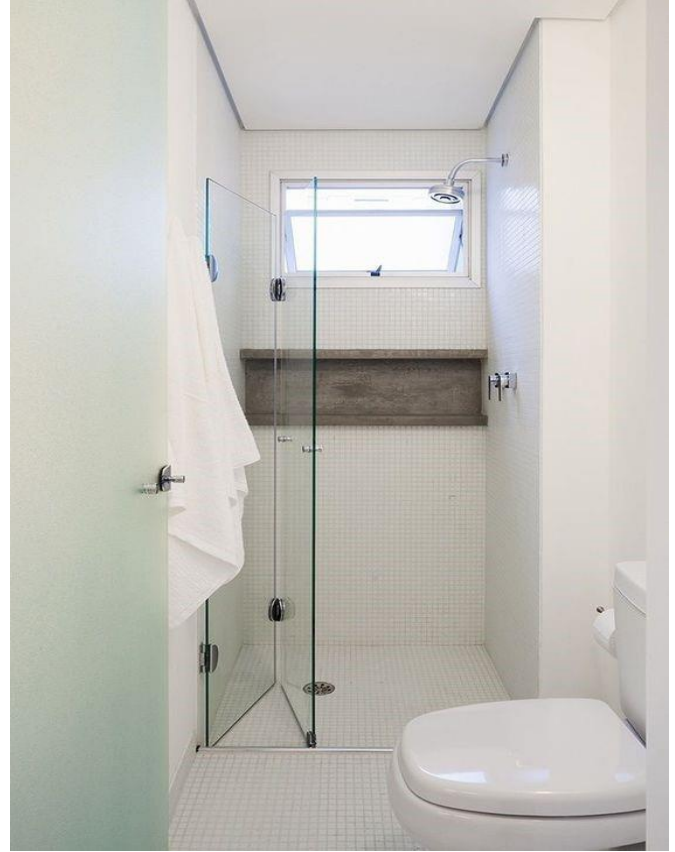

مدل: تاشوی لولایی ایستا
شیشه: فوق شفاف

SYSTEM

MODE:FL-010103
Glass: Super Clear

مدل: تاشوی لولایی
شیشه: فوق شفاف

MODE:FL-010202
Glass: Super Clear

مدل: تاشوی لولایی و ریل اتصال
شیشه: فوق شفاف

MODE:FL-010201
Glass: Super Clear