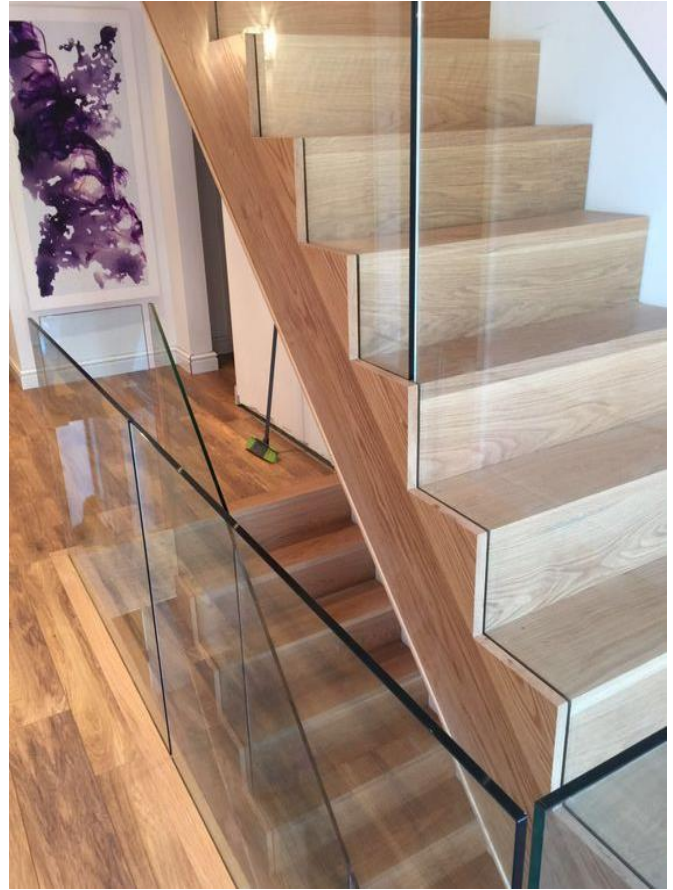

MODE: RH-000000
HANDRAIL: NONE

مدل: ریلی توکار
هندریل: ندارد

MODE: RT-010301
HANDRAIL: B00-020406

مدل: ریلی روکار
هندریل: نصب از بغل چوبی مستطیلی

MODE: RH-010103
HANDRAIL: NONE

مدل: ریلی توکار با فلاشینگ از ورق مشکی
هندریل: ندارد- شیشه مشکی