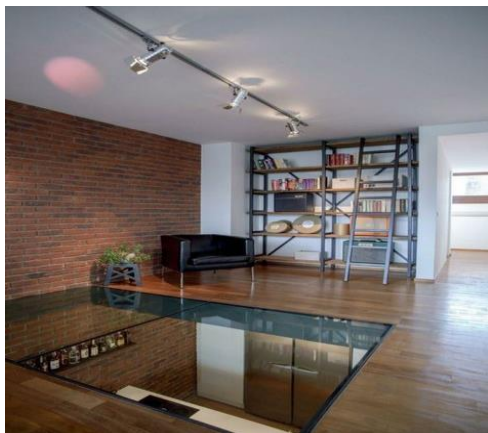

سقف - کف شیشه ای

سقف و یا کف شیشه ای خواه در منازل مسکونی و خواه در سازه های عظیم نمایشگاهی متناسب با کاربری، بودجه و طرح مورد نظر قابل طراحی و اجرا می باشد.