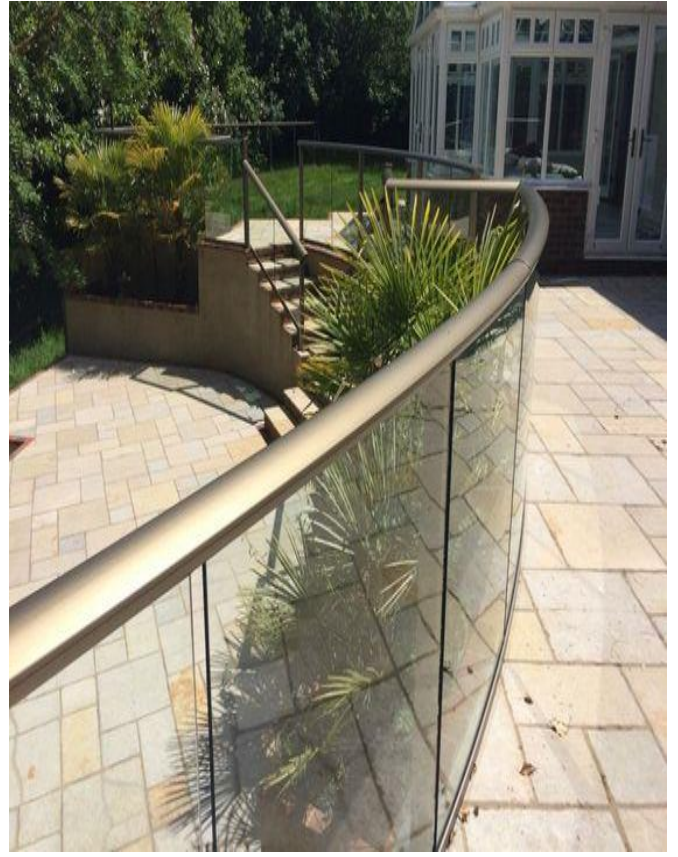

MODE: RH-010106-C

HANDRAIL: T00-070306

مدل: ریلی تور کار - خم
هندریل: بیضی آلومینیومی شامپاینی