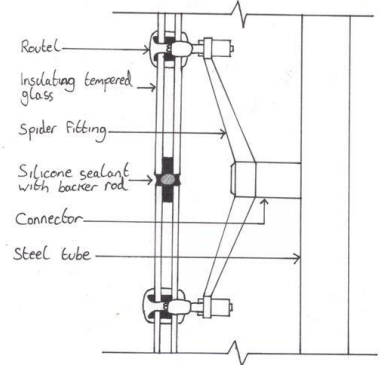

قطعات با کیفیت اسپایدر، روتل و کانکتور که در Q-System طراحی و در کارگاه با دقت و ظرافت تولید و پرداخت شده اند، از لحاظ ویژگی های فیزیکی، جنس آلیاژ و مقاومت مکانیکی با نمونه های اروپایی برابر بوده و از لحاظ قیمتی کاملاً قابل مقایسه با قطعات مشابه چینی موجود در بازار می باشد.

ساخت و نصب Glass Fin یکپارچه از سقف تا کف، ارائه کلیه محاسبات سازه ای و مقاومت استاتیکی در برابر نیروهای باد، باران و برف و همچنین مقاومت در برابر حوادث طبیعی مانند زلزله از جمله خدمات این شرکت در حوزه نمای شیشه ای می باشد.