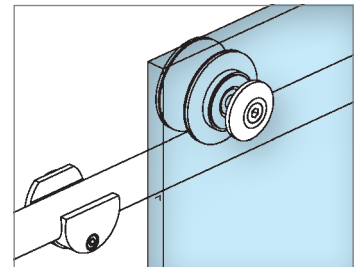

91.0010.003.03 (■ 282)

INFO 46.6101.000.12

Roller - 6104

Glass fixation
Stainless steel design

Art.no.

46.6104.000.12

glass

8 - 12,7 mm 1