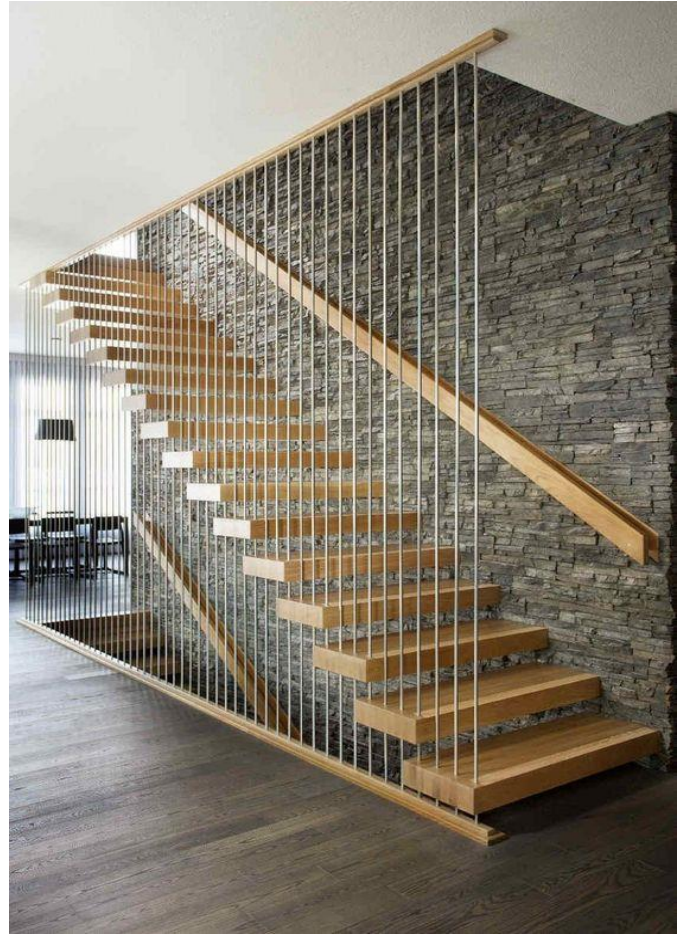

مدل: کابلی عمودی با پایه مستطیلی چوبی

هندریل: مستطیلی چوبی

SYSTEM

MODE: CV-010100

مدل: کابلی

SYSTEM

MODE: CV-010100

مدل: کابلی