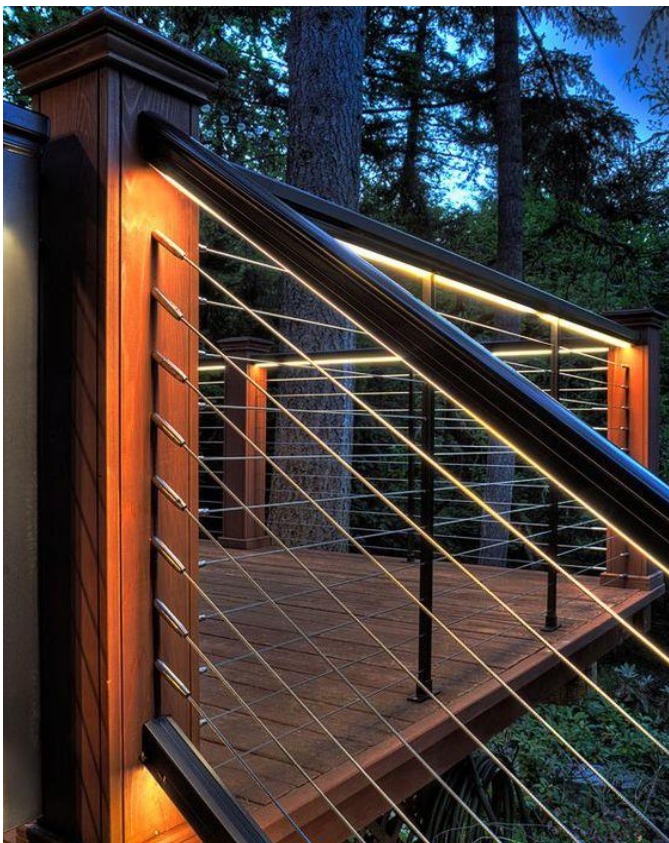

MODE: CH-010406

HANDRAIL: T11-040406

مدل: کابلی با پایه مستطیلی چوبی

هندریل: دایره ای چوبی با نور خطی