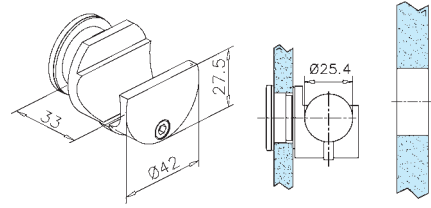

Anthracite design

Art.no.	Art.no.	glass	
46.6110.000.12	46.6110.000.26	10 - 12 mm	1

Track holder - 6114

Glass fixation, flat screw

Stainless steel design

Art.no.	glass	
46.6114.000.12	10 - 12,7 mm	1

Track holder - 6111