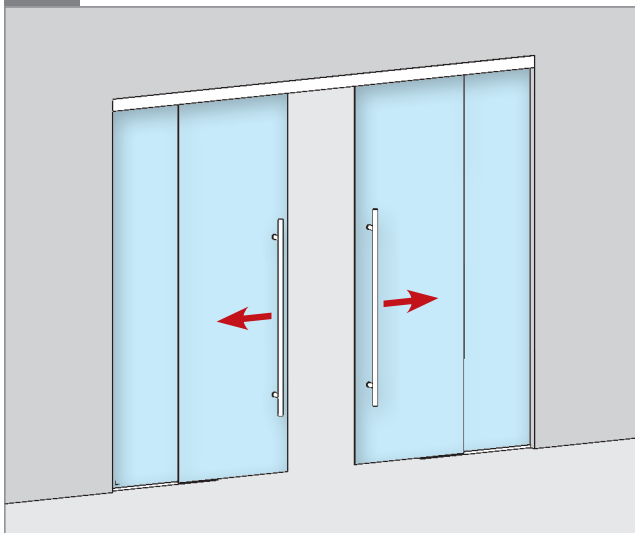

INFO 46.1790.000.00 - SYNCHRO