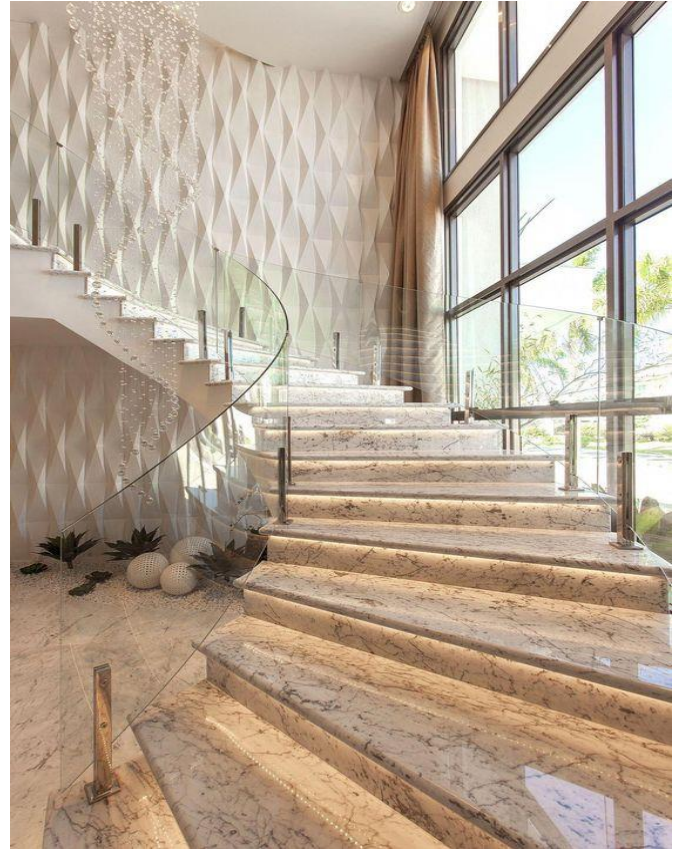

مدل: ریلی توکار - خم
هندریل: ندارد

SYSTEM

MODE: RT-010301-C
HANDRAIL: B00-050406

مدل: ریلی روکار
هندریل: نصب از بغل لوله ای چوبی

MODE: PC-030202-C
HANDRAIL: NONE

مدل: پایه کوتاه استیل - خم
هندریل: ندارد

MODE: RH-00000-C
HANDRAIL: T00-040301