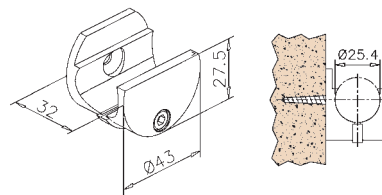

Wall fixation

Stainless steel design

Anthracite design

Art.no.	Art.no.	
46.6111.000.12	46.6111.000.26	1