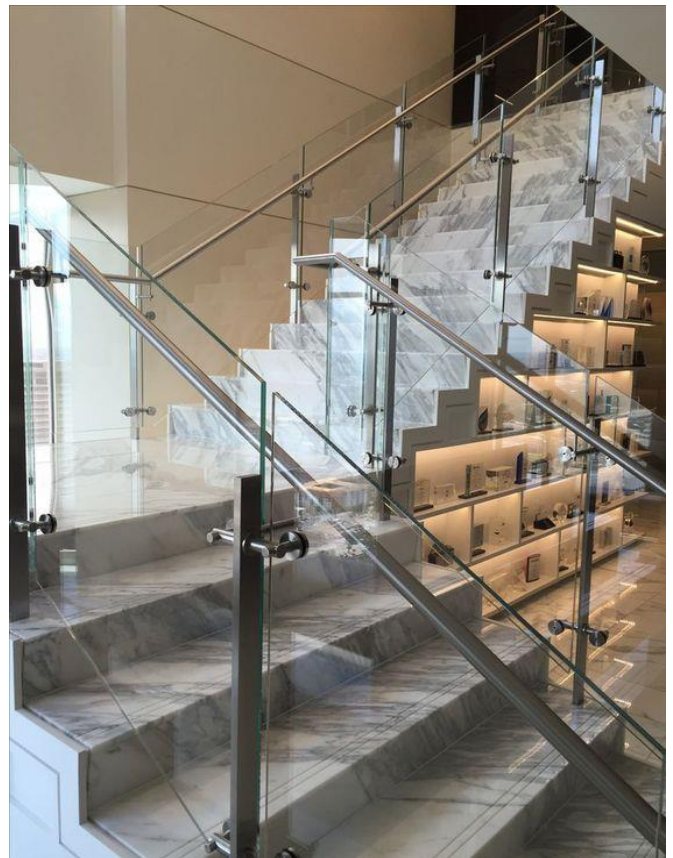

MODE: PC-140201
HANDRAIL: B00-050202

مدل: پایه مستطیلی بلند و براکت
هندریل: ندارد