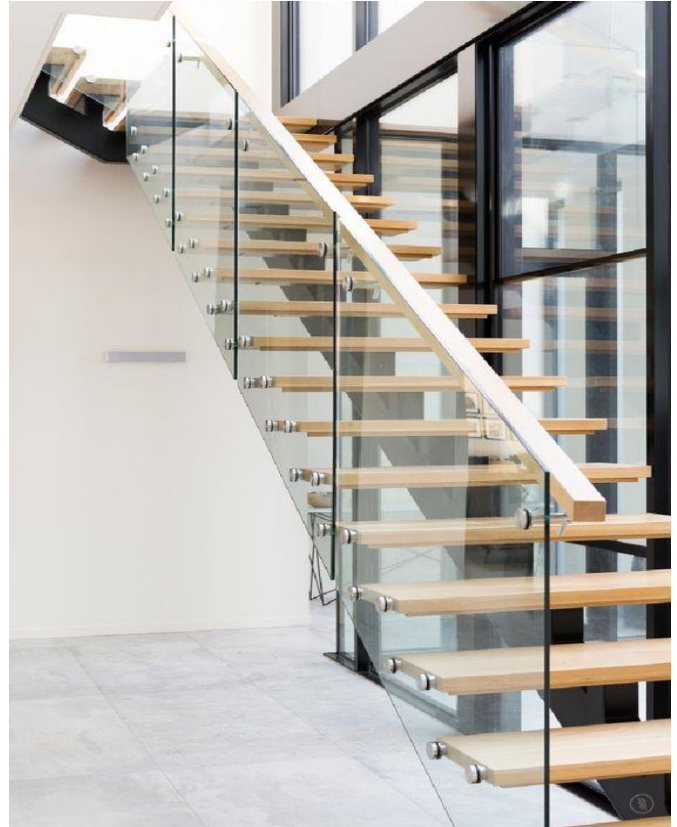

MODE: PF-010202
HANDRAIL: B00-020406

مدل: پوینت فیکس
هندریل: مستطیلی چوبی