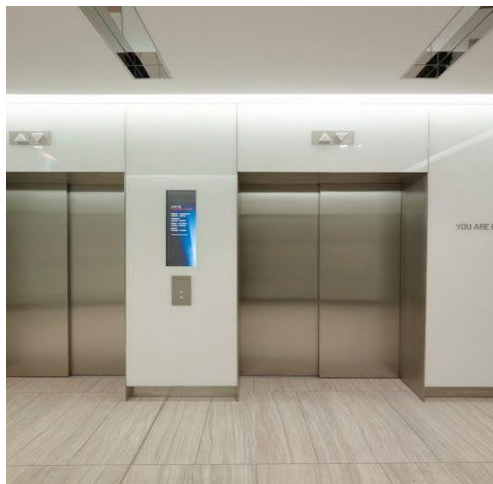

پوشش های شیشه ای

استفاده از شیشه به عنوان پوشش دیواره ها (Cladding) امروزه بسیار رایج می باشد. ستون و ویدها در مجتمع های تجاری و اداری، پیشانی و ویدها حد فاصل کف طبقه تا سقف طبقه پایینتر، دیوارهای لابی و فضا های داخلی دفاتر اداری، فضای بین کابینت ها در آشپزخانه منازل مسکونی از نمونه های این کار می باشد.

شیشه های با کیفیت ایرانی به صورت تک رنگ و یا با طرح دلخواه مشتری چاپ شده و به صورت یکپارچه و یا با ترکیب قطعات فلزی قابل نصب هستند.