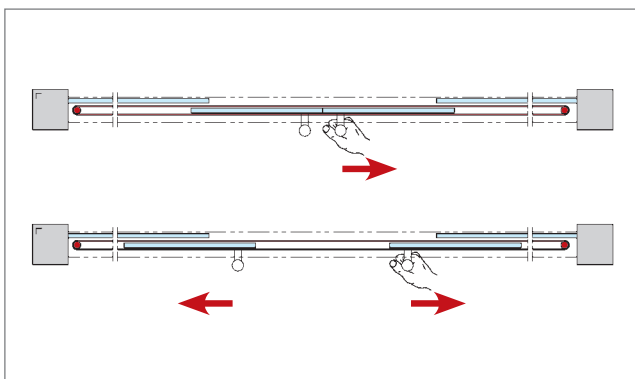

INFO 46.1792.000.00