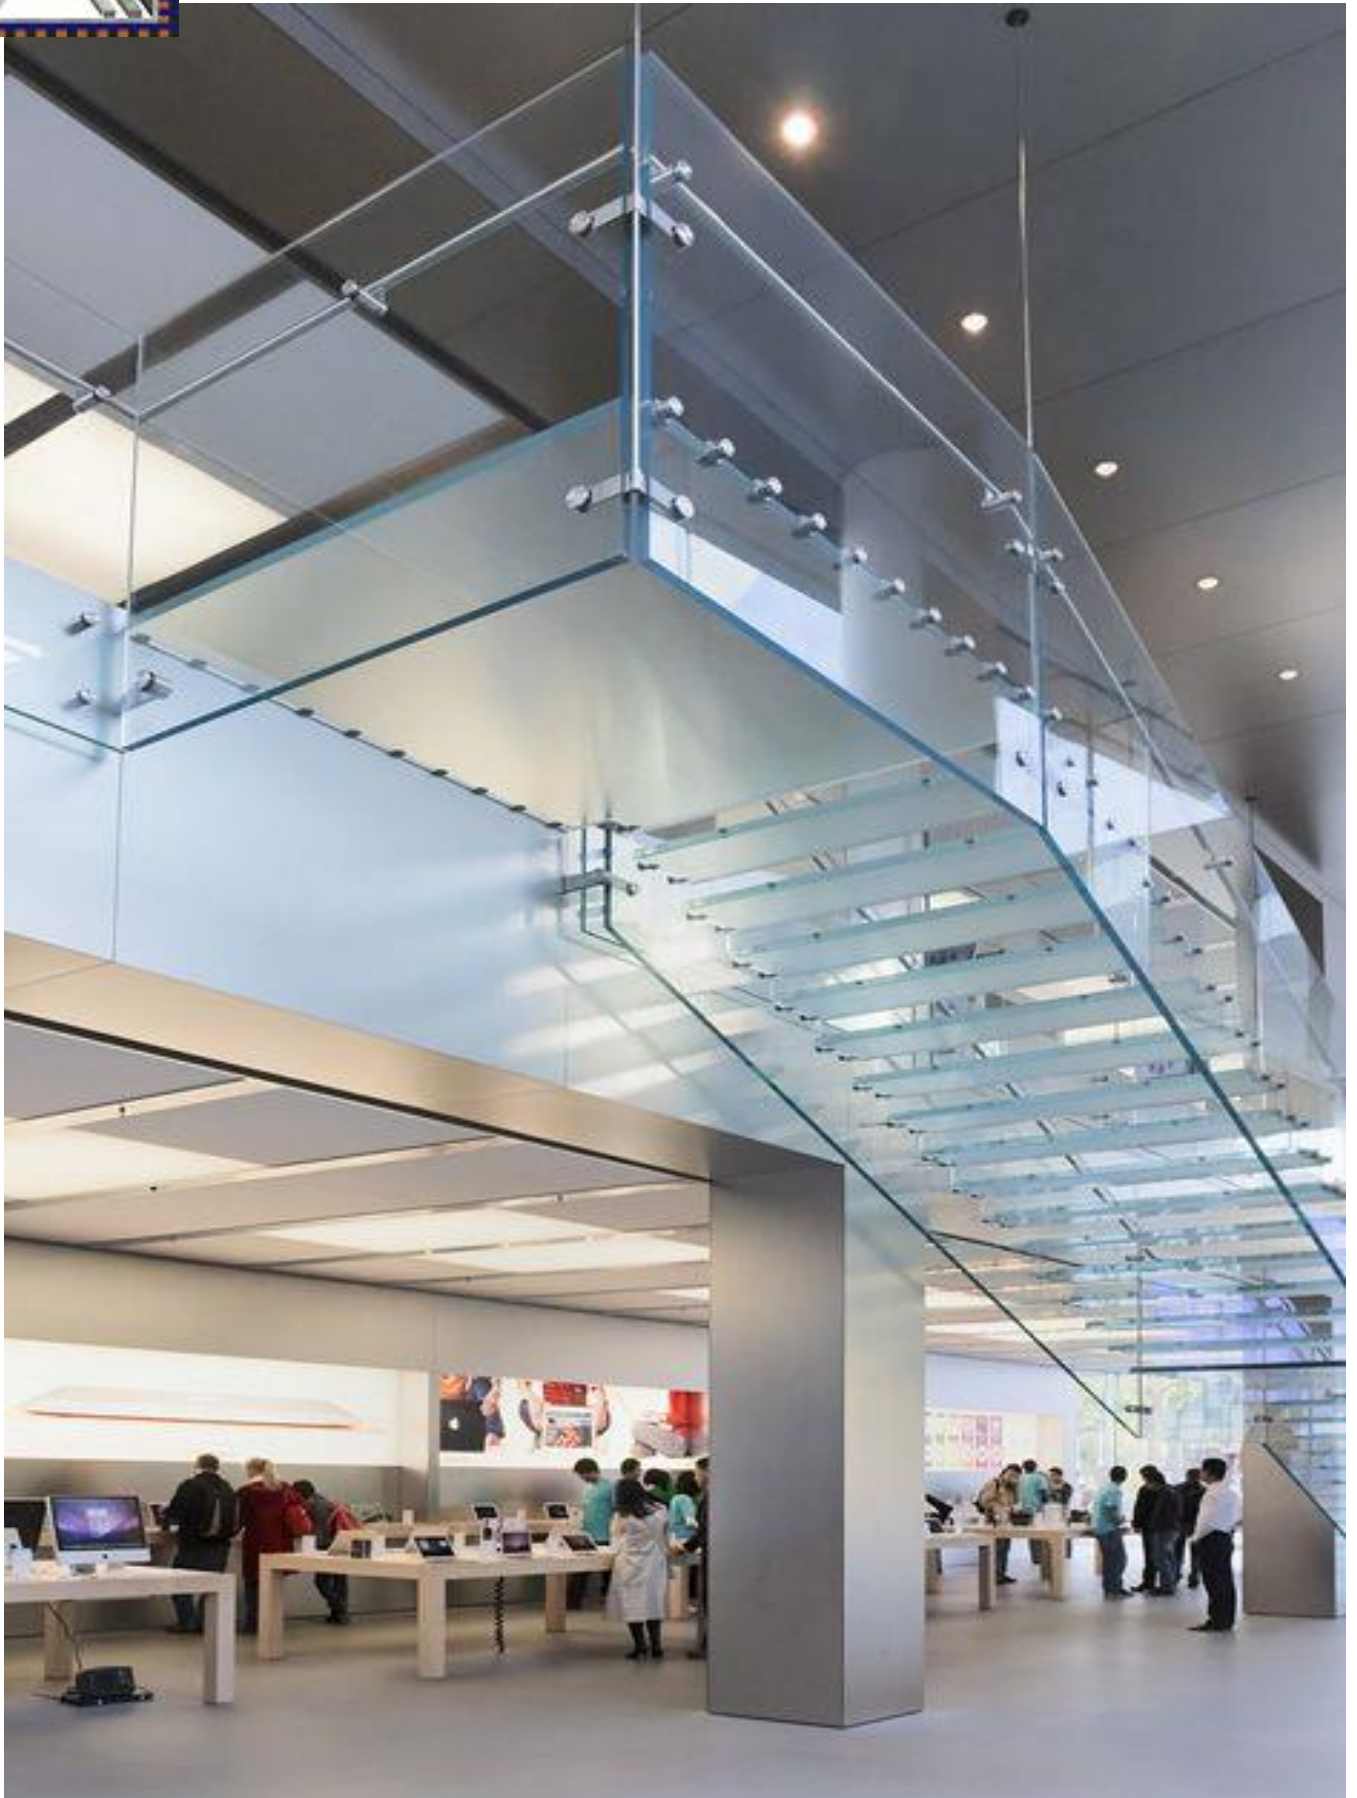

SYSTEM

MODE: PF-010102
HANDRAIL: B00-050202

مدل: پوینت فیکس
هندریل: نصب از بغل لوله ای فلزی
پلکان فلزی با سیستم پوینت فیکس و شیشه سندبلاست

SYSTEM

MODE: PF-010202
HANDRAIL: NONE

مدل: پوینت فیکس
هندریل: ندارد