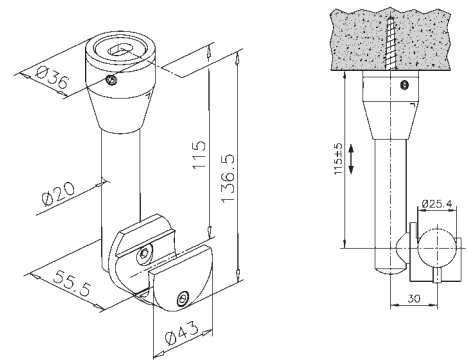

Wall fixation

Stainless steel design

Anthracite design

Art.no.	Art.no.	
46.6111.000.12	46.6111.000.26	1

Track holder - 6115

Ceiling fixation

Stainless steel design

Art.no.	
46.6115.000.12	2