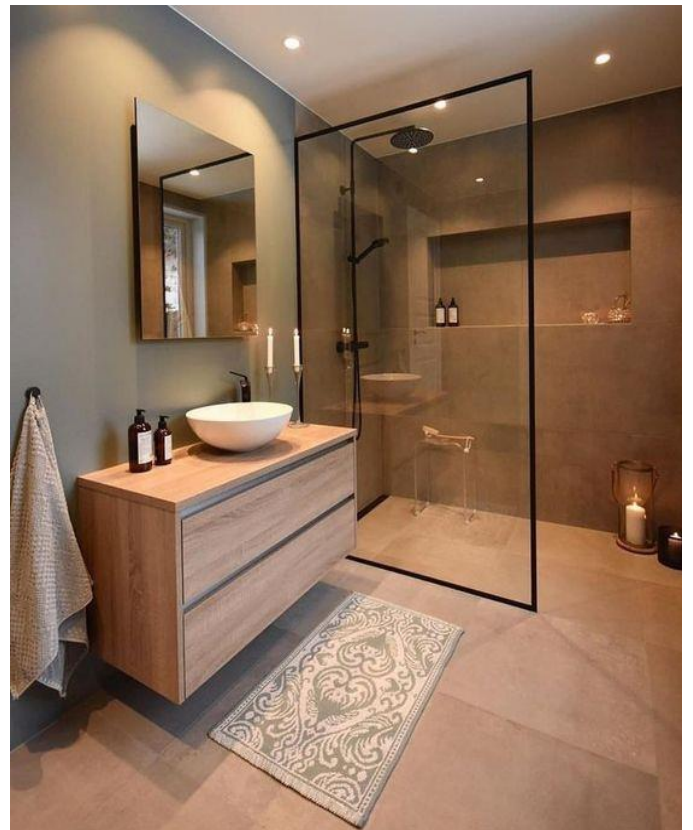

MODE: FR-030303
Glass: Super Clear

مدل: دیوار شیشه ای فریم دار
شیشه: فوق شفاف