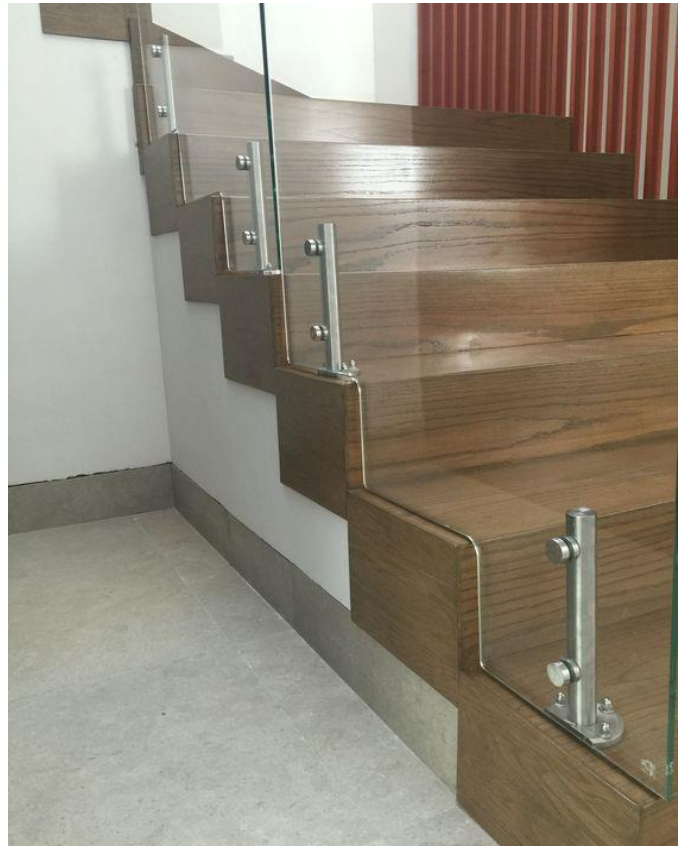

مدل: اتصال دیواری کوتاه
هندریل: دایره ای آلومینیومی

MODE: PC-030202
HANDRAIL: NONE

مدل: پایه کوتاه استیل
هندریل: ندارد

MODE: PC-030202
HANDRAIL: NONE

مدل: پایه کوتاه استیل
هندریل: ندارد

SYSTEM

MODE: PC-050103 مدل: پایه کوتاه فلزی با پوشش رنگ کوره ای
HANDRAIL: NONE هندریل: ندارد