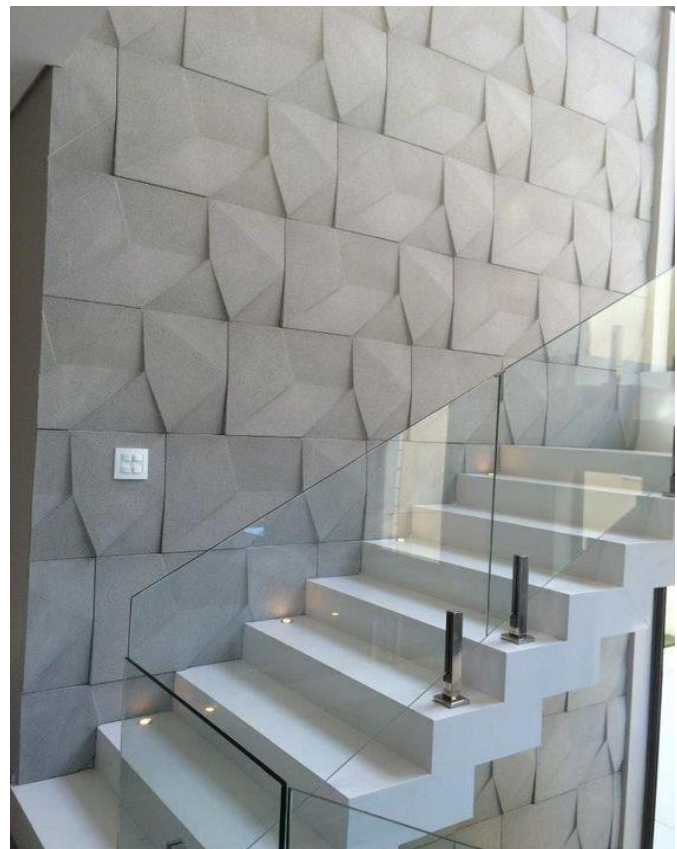

MODE: PC-030202
HANDRAIL: NONE

مدل: پایه کوتاه استیل
هندریل: ندارد