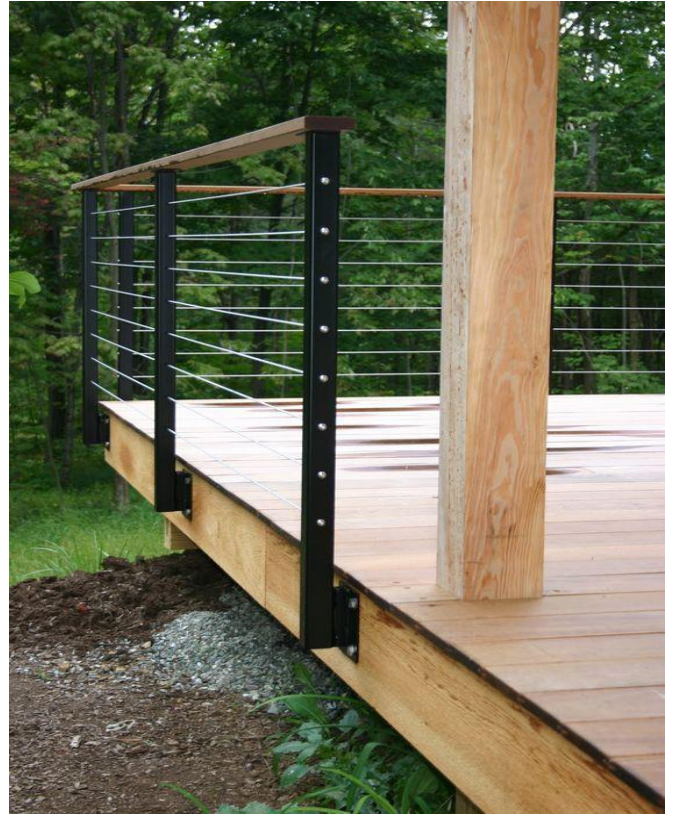

MODE: CH-010103

HANDRAIL: T01-020103

& B00-050103

مدل: کابلی با پایه مستطیلی فلزی

هندریل: مستطیلی فلزی

و نصب از بغل لوله ای فلزی

MODE: CH-010103

HANDRAIL: T01-020406