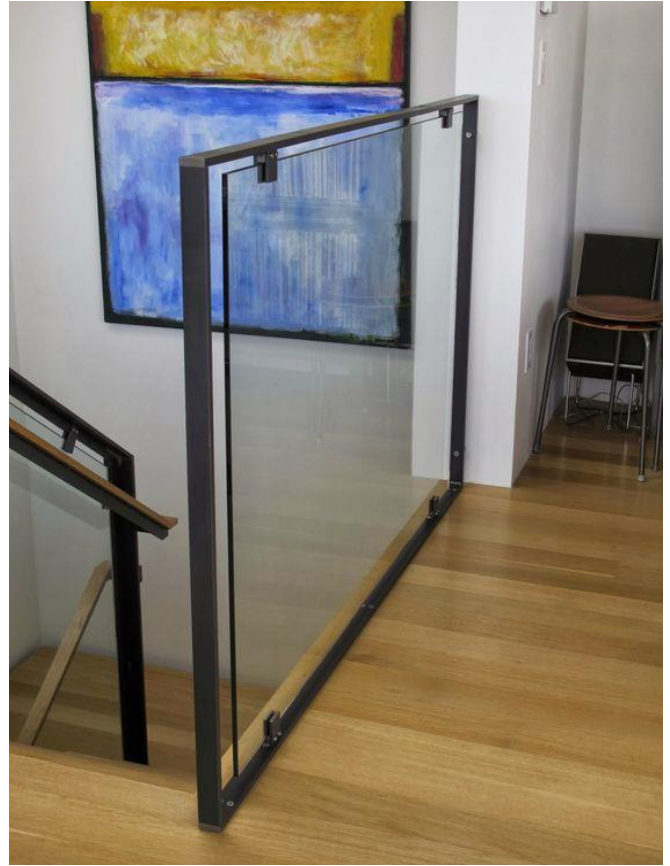

MODE: FC-020103 مدل: فریم فلزی رنگ شده و کلمپ بالا و پایین
HANDRAIL: T01-020103 هندریل: مستطیلی فلزی رنگ شده