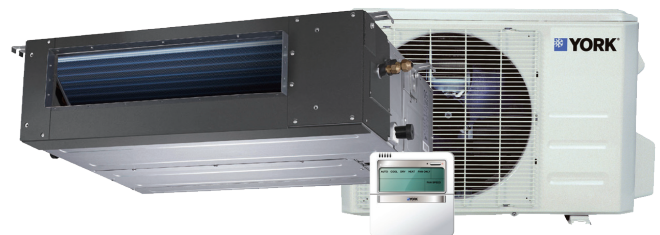

Piso Techo Cassette Ducto/Fan Coil

Inverter • R-410A • 60HZ

Ahorro Energético

Los equipos cumplen con las más altas calificaciones de eficiencia energética y estándares de calidad, proporcionando menor consumo energético, sin sacrificar el rendimiento.

Compresor tecnología Inverter

El compresor con tecnología Inverter proporciona más eficiencia, mayor rendimiento en carga parcial y calefacción más rápida de ambientes en baja temperatura ambiente que compresores fijos.

Operación silenciosa

La condensadora (unidad externa) y evaporadora (unidad interna) están diseñadas para un funcionamiento silencioso.

Piso Techo YFJE (18-48) - Sólo Frío

Cassette YTJE (18-48) - Sólo Frío

Ducto/Fan Coil YEJE (12-48) - Sólo Frío

Características

- R-410 Refrigerante amigable
- Protección compresor de 3 minutos
- Ventilador multi velocidad
- Reinicio automático
- Diagnóstico automático
- Control remoto con 5 modos de operación
- Ajuste de bloqueo para niños