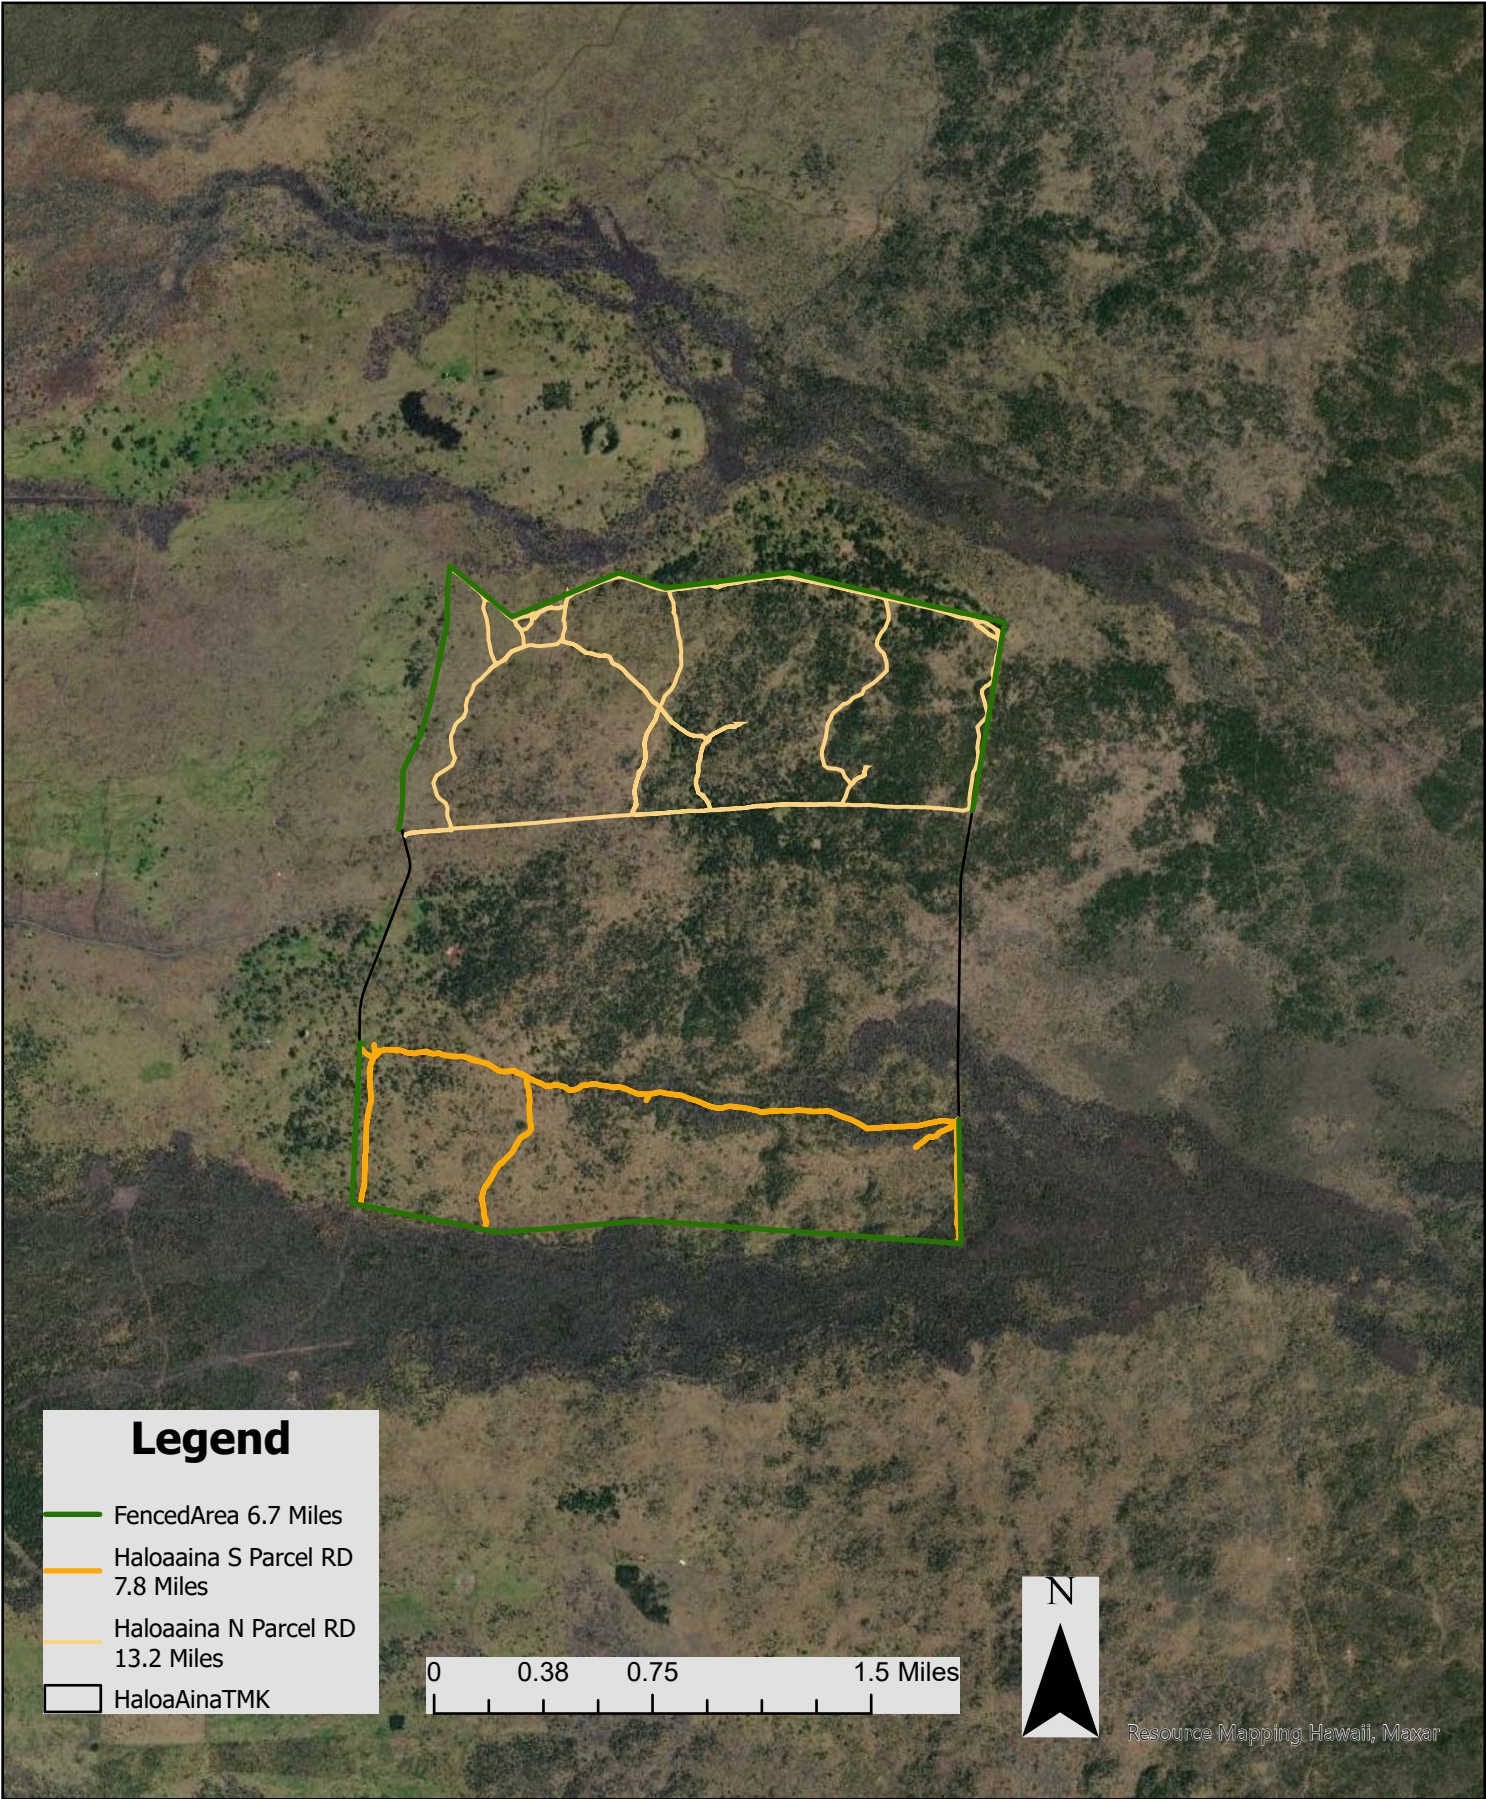

Haloa Aina Parcel Map

Legend

- FencedArea 6.7 Miles
- Haloaaina S Parcel RD 7.8 Miles
- Haloaaina N Parcel RD 13.2 Miles
- HaloaAinaTMK

0 0.38 0.75 1.5 Miles