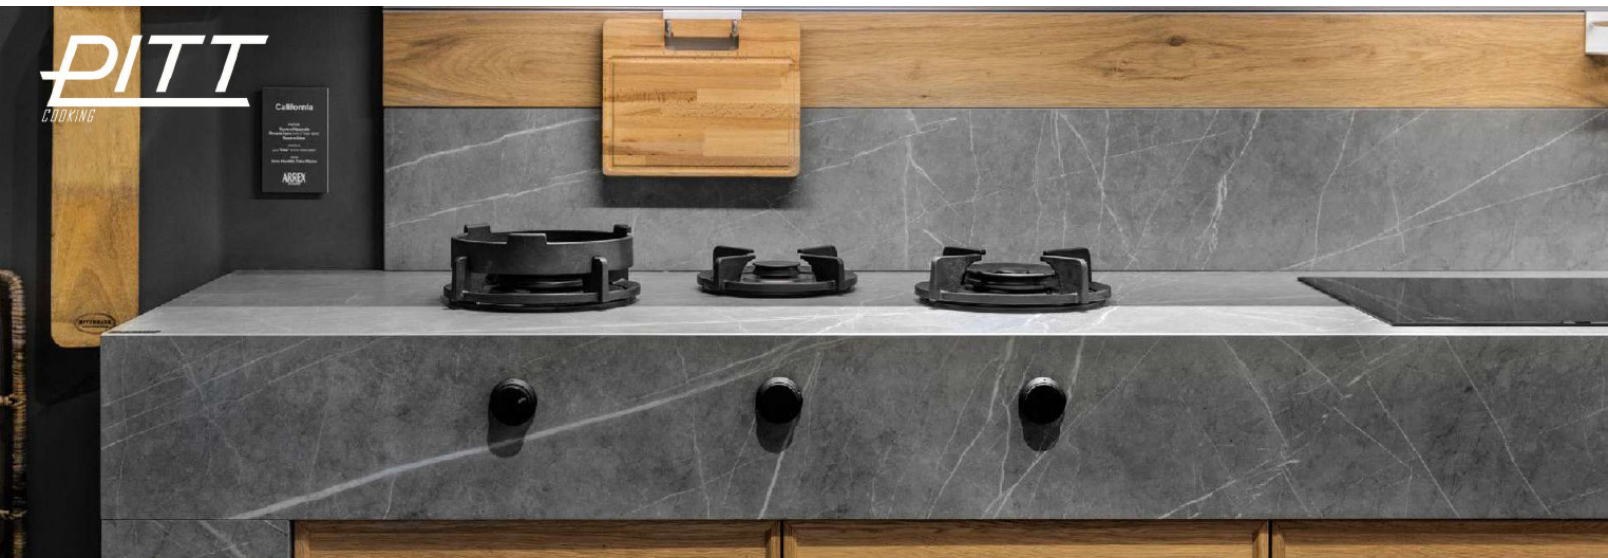

COCINA - KITCHEN - ESCALA