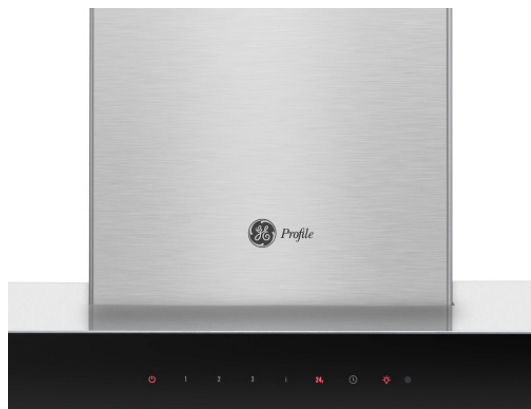

ESCALA

Cocina - Kitchen

Profile

REFRIGERADOR - GE PROFILE

Refrigerador Side by Side 755 L Negro Ge profile

Cajones / canastas congelador	Alambre
Capacidad (L)	755
Características	Alarma puerta abierta
Dispensador de agua	
Hielo rápido	
Turbo Cool	
Color	Ecopet Negro
Dispenser	Si
Display	Si
Estilo	Side by Side
Fábrica de Hielos	Si
Iluminación	Si
Línea	Diseño
Tipo de parrillas	3 Slide out
Cristal templado	
Tipo Anaqueles	Medio
Tipo cajones Enfriador	Carnes frías

Ancho 0.80 m.

Profundidad 0.65 m.

HORNO A GAS - GE PROFILE

Horno de empotre a a gas 80 cm Negro GE Profile

Acabado del horno	Esmaltado Porcelanizado Pirofítico
Apagado programable del horno	Si
Asado + convección	No
Asar	Si
Bandeja	Si
Bloqueo de seguridad	Si
Cocción con vapor	No
Cocinado exprés	No
Color	Negro
Convección	No
Descongelar	No
Display	Si
Función para fermentar	No
Horneado + convección	No
Hornear	Si
Iluminación Horno	Halógena
Inicio programable	No
Mantenimiento de temperatura	No
Modo Sabbath	No
Niveles de parrillas	4
Parrillas	1 auto deslizable
Altura	0.72 m.
Ancho	0.80 m.
Profundidad	0.65 m.

CAMPANA DE PARED - GE PROFILE

Campana de pared 90 cm Inoxidable GE Profile

Acabado de filtros de grasa	Aluminio
Alarma de cambio de filtros	Si
Apagado programable	Si
Capacidad de Extracción (m3/hr)	800m3/hr
Color	Inoxidable
Display	No
Filtro de carbón activado	Si
Indicador de encendido	Si
Lámparas infrarrojas	No
Linea Diseño	
Niveles de extracción	3 mas boost
Niveles de iluminación	2
No. de motores	1
Tamaño	90 cm
Tipo de control	Touch
Tipo de extracción	Extractor
Tipo de iluminación	LED
Tipo de instalación	Pared
Tipos de diseño	Box
Volts / Frecuencia	110 V / 60 Hz
No Rostizado + convección	No
Altura	0.60 m.
Ancho	0.898 m.
Profundidad	0.42 m.