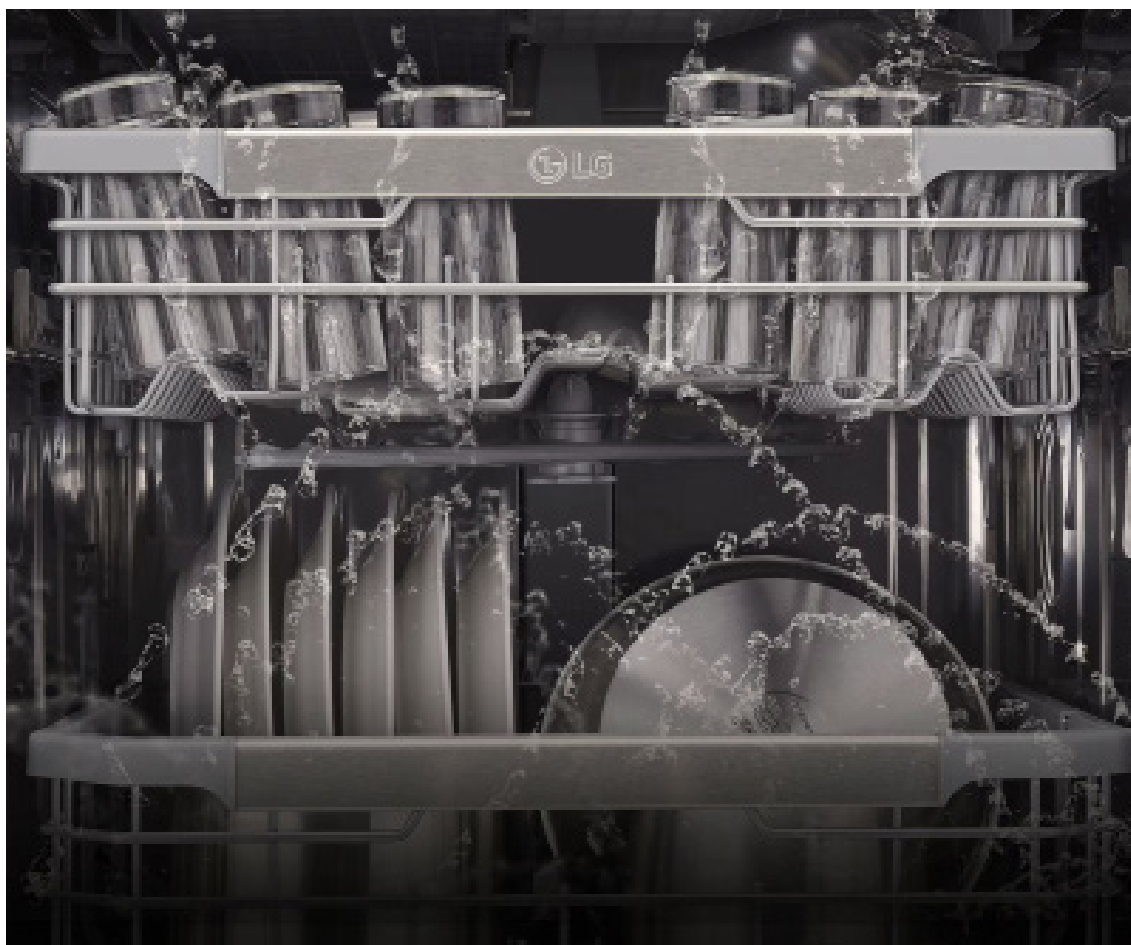

Altura 0.11 m.
Ancho 0.58 m.
Profundidad 0.60 m.

COCINA - KITCHEN - ESCALA

LAVAVAJILLAS - LG

Lavavajillas LG QuadWash™ de Empotre 22Kg - Plata

QuadWash

Bandeja superior con altura ajustable

Motor Inverter Direct Drive