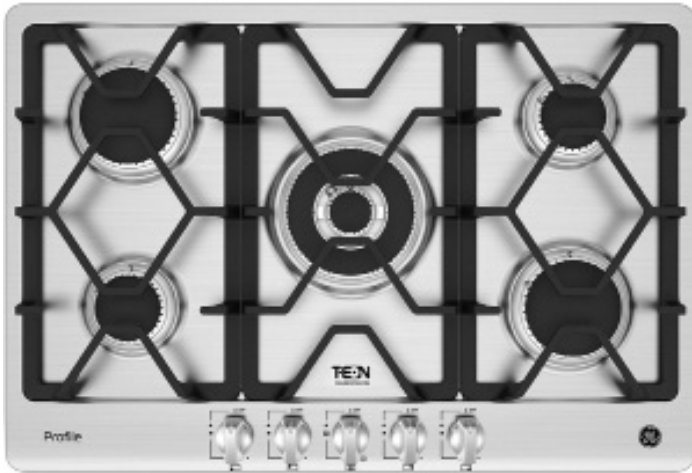

PARRILLA EMPOTRABLE - GE PROFILE

Parrilla 90 cm Empotrable GE Profile

Apagado programable	Si
Bloqueo de seguridad	Si
Quemador - Central	10,500
Quemador - Frontal Izquierdo	6,500
Quemador - Frontal Derecho	8,000
Quemador - Posterior Izquierdo	8,000
Quemador - Posterior Derecho	6,500
Color	Vidrio templado espejo
Derretir	No
Display	No
Empotre	Drop In
Grill	No
Indicador de calor residual	No
Kit de Conversión a gas natural	No
Linea	Profesional
Mantener Calor	No
Niveles de potencia (eléctrico)	0
Número de quemadores / zonas de calor	5
Parrilla reversible	No
Parrillas	3 de fundición
Plancha	No
Quemadores con simmer	No
Reignición automática de quemadores	Si
Sensor de presencia y tamaño	No
Sincronizar quemadores	No
Tamaño	90 cm