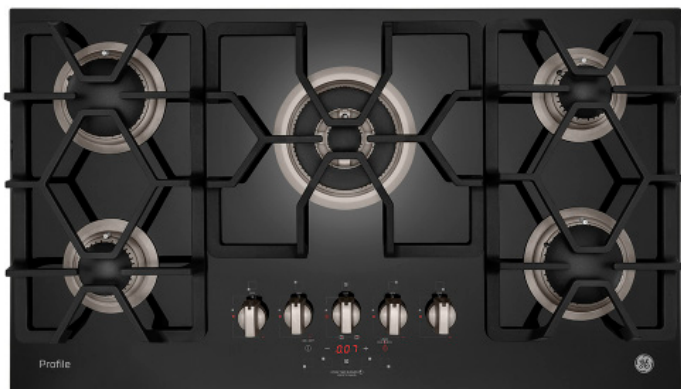

PARRILLA EMPOTRABLE - GE PROFILE Profile

Parrilla 90 cm Empotrable GE Profile

Apagado programable	Si
Bloqueo de seguridad	Si
Quemador - Central	10,500
Quemador - Frontal Izquierdo	6,500
Quemador - Frontal Derecho	8,000
Quemador - Posterior Izquierdo	8,000
Quemador - Posterior Derecho	6,500