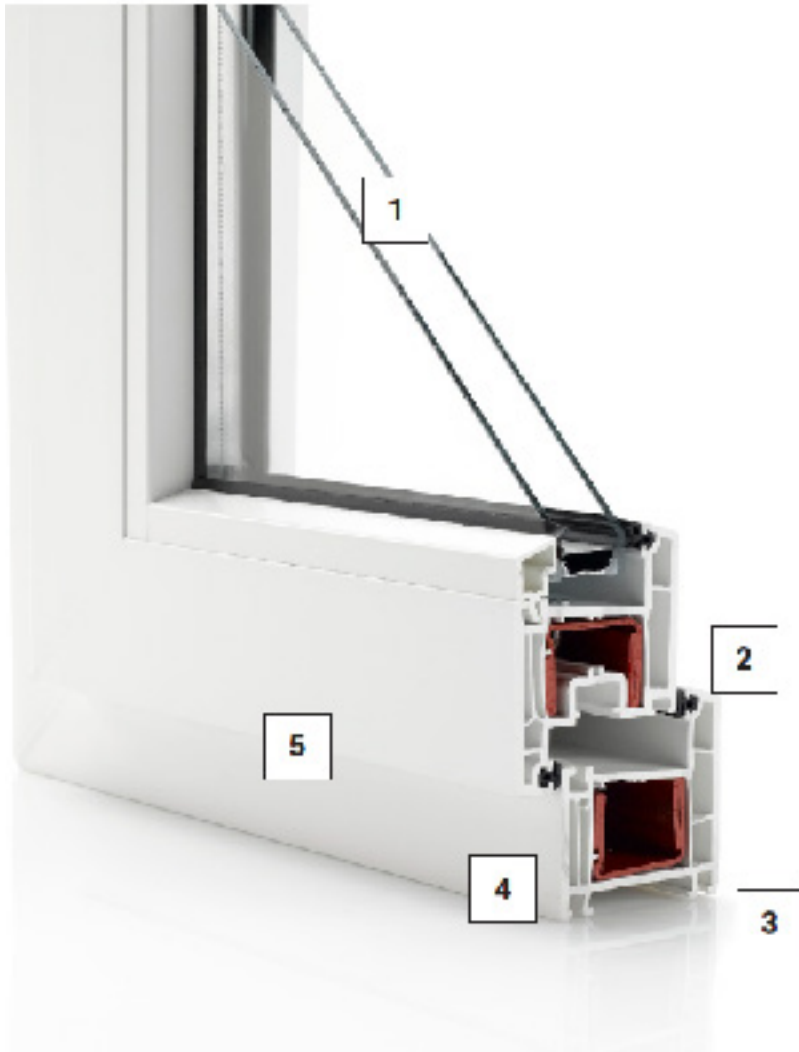

1 Capacidad de acristalamiento de hasta 36 mm Proporciona excelentes propiedades acústicas y térmicas.

2 Grandes cámaras Permite insertar refuerzos de acero para las grandes aperturas en obras comerciales o residenciales exigentes.

3 Cavidad de accesorios Espacio destinado para diversos accesorios conforme al tipo de apertura a emplear.

4 Profundidad del marco de 60 mm Permite que se instale tanto en nuevos proyectos como en remodelaciones.

5 Múltiples puntos de cierre y sellos dobles Proporcionan estanqueidad óptima al aire, al agua y al sonido.