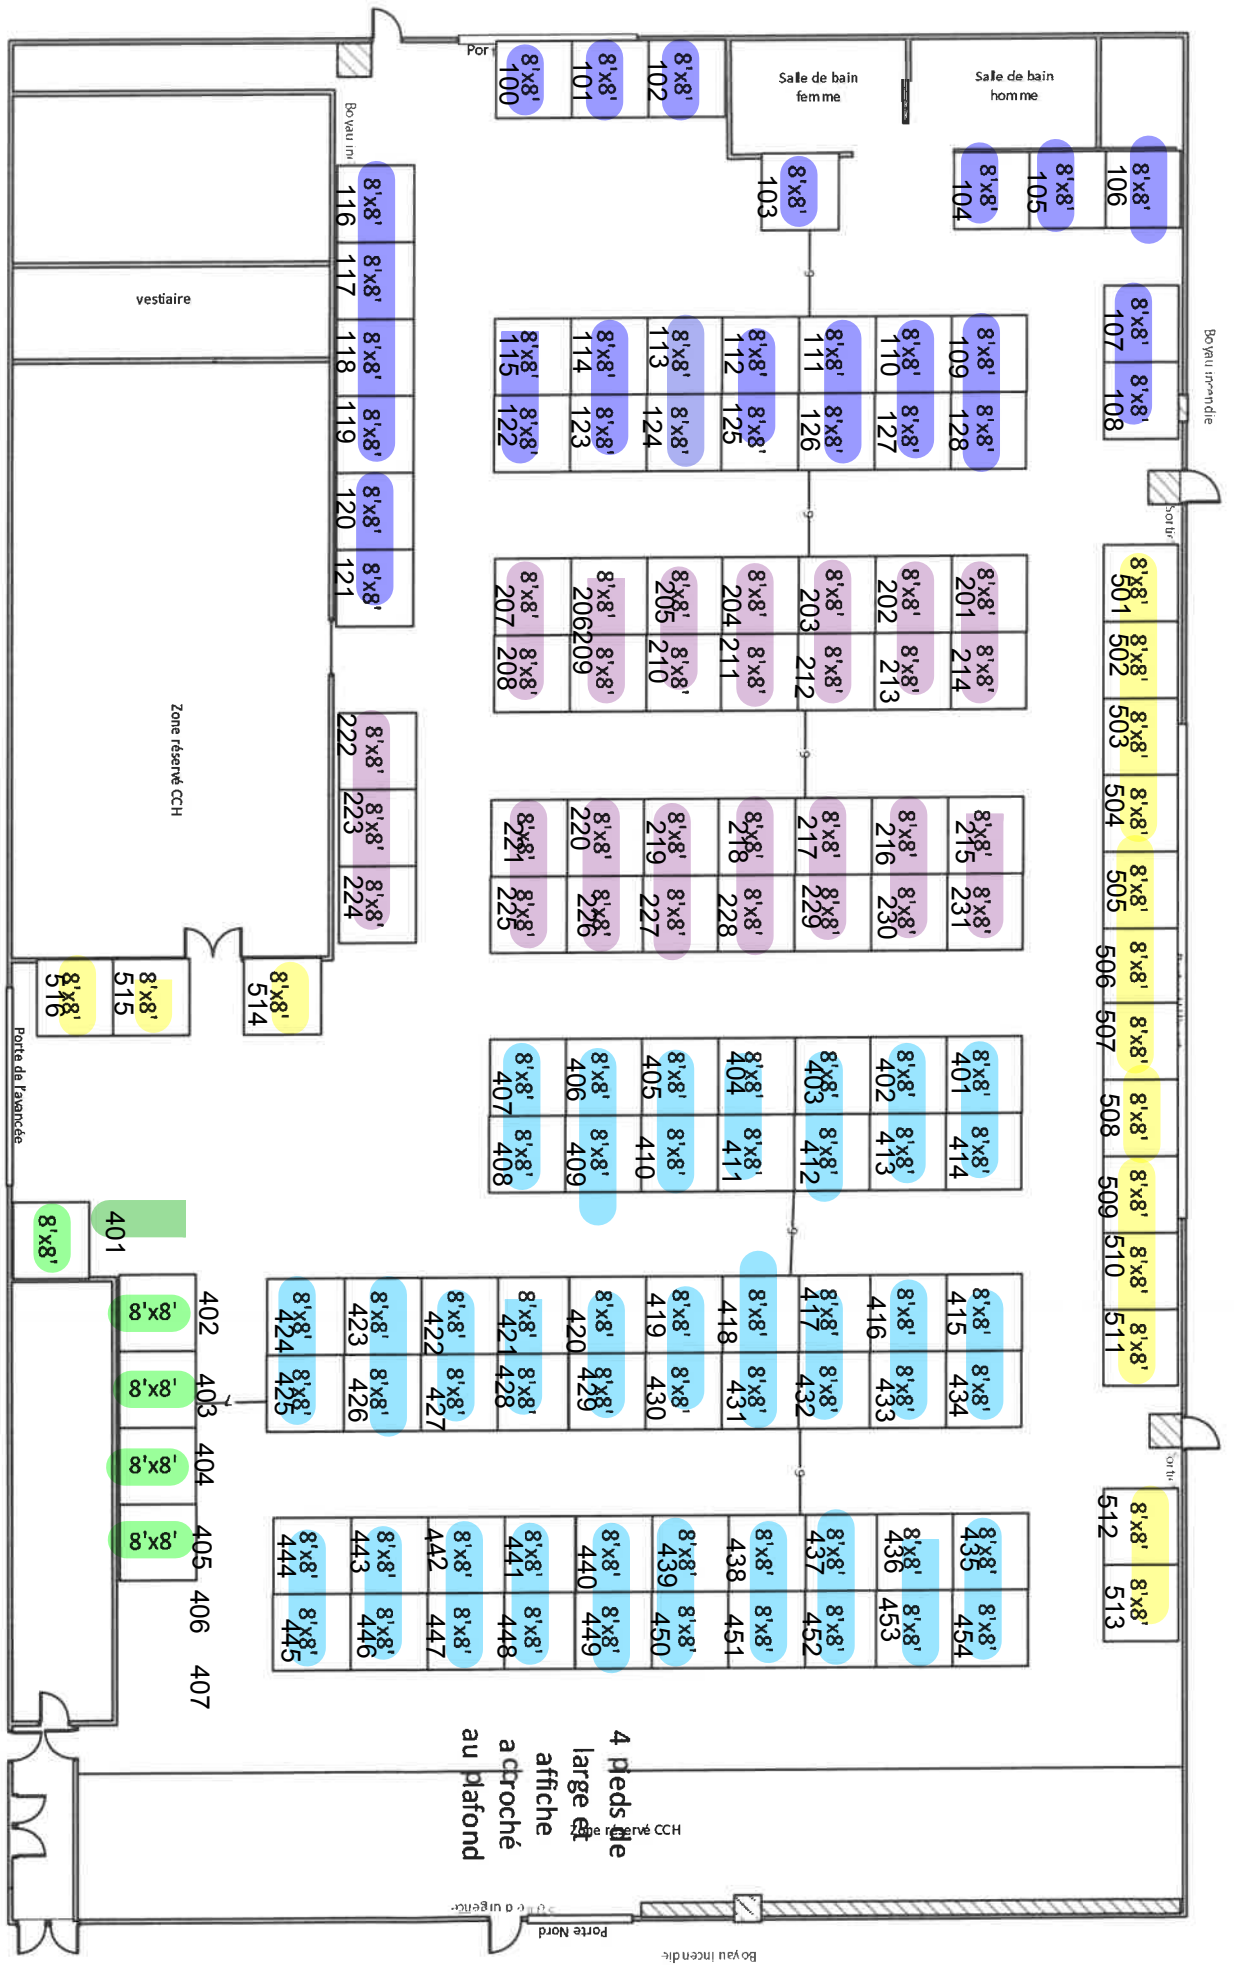

Nom du client

135 kiosques

Date révisée

Date

4 pieds de large est affiché au plafond