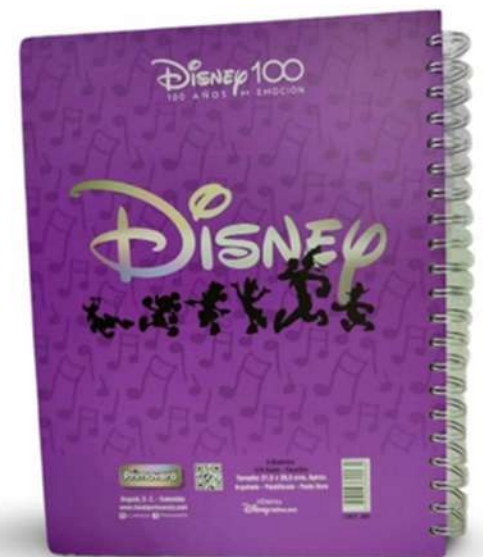

CUADERNOS DISNEY ESPIRAL PARA MUJERES

SKU – 3455

CUADERNO ESPIRAL DISNEY
MUJER DOBLE ANILLO 150 HOJAS
MULTIMATERIA 13071-006

MARCA: DISNEY

EMPAQUE UNIDAD

CAJA 48 UNIDADES

3455

SKU – 3450

CUADERNO ESPIRAL
DISNEY MUJER DOBLE
ANILLO 150 HOJAS
MULTIMATERIA 13071-006

MARCA DISNEY

EMPAQUE UNIDAD

CAJA 24 UNIDADES