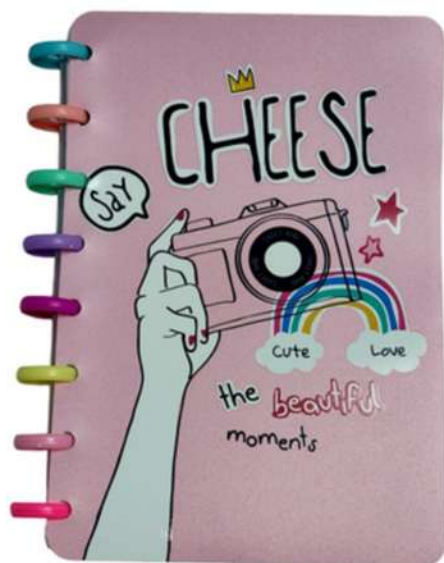

CUADERNOS METACOLOR ESPIRAL PARA MUJERES

SKU – 3483

CUADERNO ESPIRAL 15X21CM TAPA Y
ESPIRAL PLASTICO (FOTOGRAFIA)
AQ2427

MARCA METACOLOR
EMPAQUE UNIDAD
CAJA 100 UNIDADES

SKU – 3479

CUADERNO ESPIRAL 15X21CM TAPA Y
ESPIRAL PLASTICO (FLORES) AQ2421

MARCA METACOLOR
EMPAQUE UNIDAD
CAJA 100 UNIDADES

BACO

BEIFA

dino
office

Metacolor