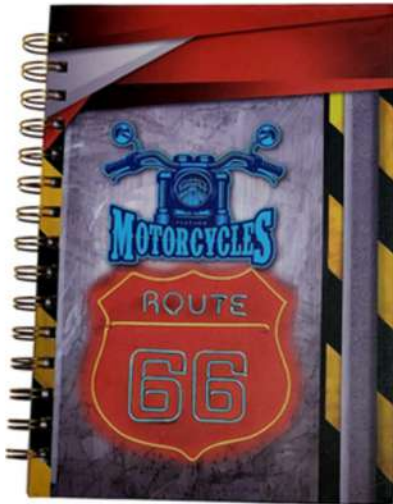

# CUADERNOS METACOLOR ESPIRAL PARA HOMBRES

SKU – 3484

CUADERNO ESPIRAL TAPA DURA 15X21 CM  
(MOTOS Y CARROS) AQ2414

**MARCA METACOLOR**

**EMPAQUE UNIDAD**

**CAJA 100 UNIDADES**

SKU – 3486

CUADERNO ESPIRAL TAPA DURA  
15X21 CM (JUEGOS) AQ2416