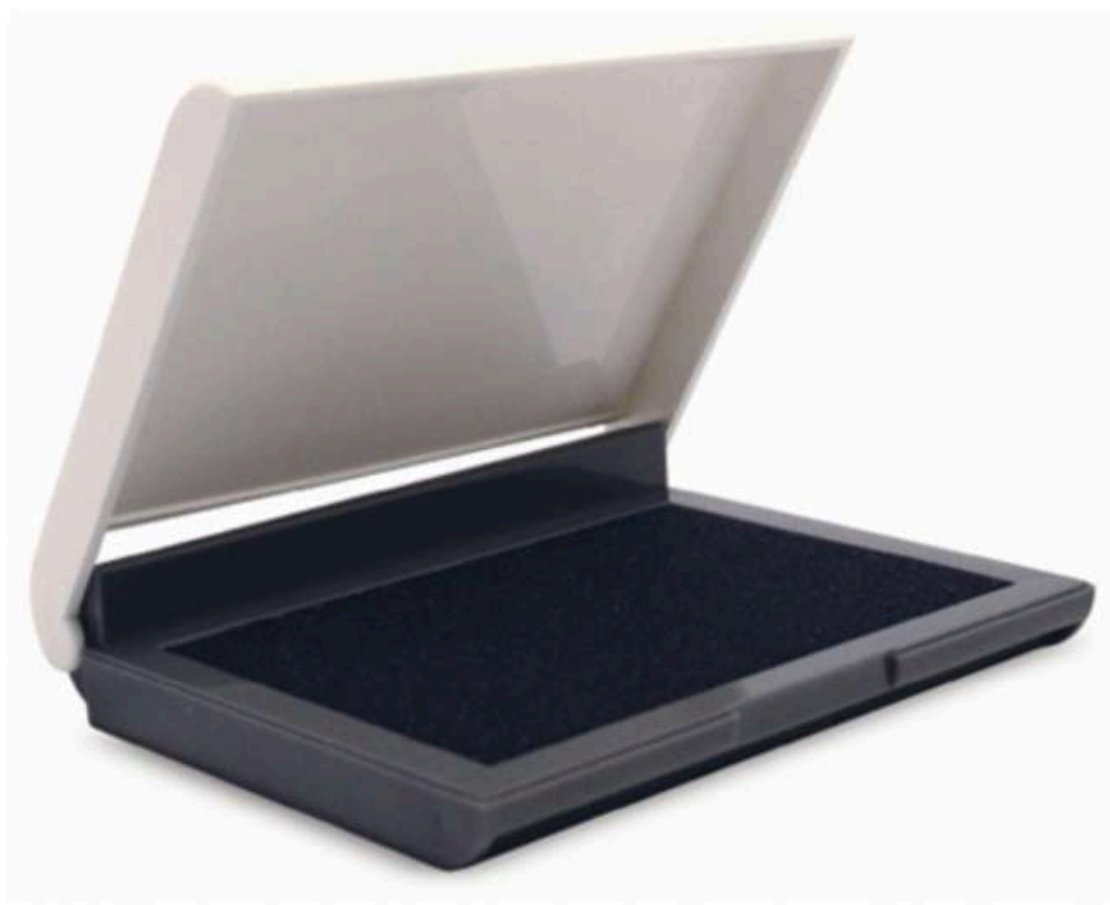

CATÁLOGO

2026

Nuestra ubicación central
2da Ave. 13-35 Zona 17, Ofibodegas Los Almendros. B1