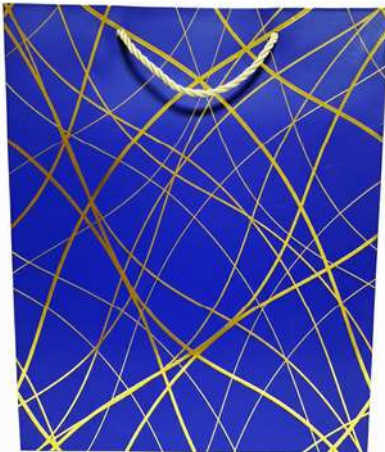

SKU – 13406

BOLSA DE REGALO COLORES
FORMALES CON TEXTURA RAYAS
ASB-EST-2262M 32 X 26 X 12 CM

MARCA METACOLOR

EMPAQUE UNIDAD