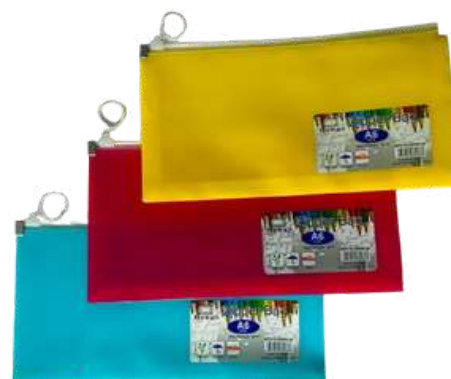

EMPAQUE

SKU – 10123

ESTUCHE PLASTICO CON ZIPPER

CUDRITOS COLORES BEIFA

W-209C

MARCA BEIFA

EMPAQUE

SKU – 10113

ESTUCHE PLASTICO CON ZIPPER

LISO PFL-17S/BG8083A6

MARCA BEIFA

EMPAQUE

ESTUCHES BEIFA

SKU – 10114

ESTUCHE PLÁSTICO CON ZIPER

TIPO MAYA BEIFA PFL16

MARCA BEIFA

EMPAQUE

SKU – 10108

ESTUCHE DE TELA

COLORES FUERTE

AP1011

MARCA BEIFA

EMPAQUE