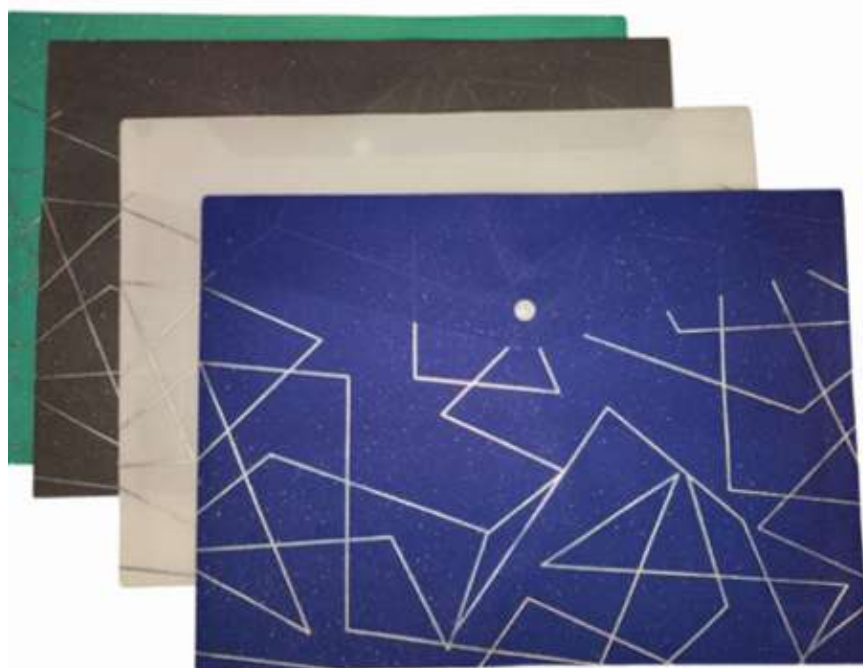

# BOBRES PLÁSTICOS PROTECTORES

**SKU – 6121**

SOBRE PLÁSTICO CON BOTÓN  
FORMAS PLATEADAS SOBRE PFL-  
37/JL-D0022T/LEGAL

**MARCA METACOLOR**

**EMPAQUE UNIDADES**

**SKU – 6519**

SOBRE PLASTICO CON BOTON  
GORGEUS PFL-33/JL-D0003 T/LEGAL