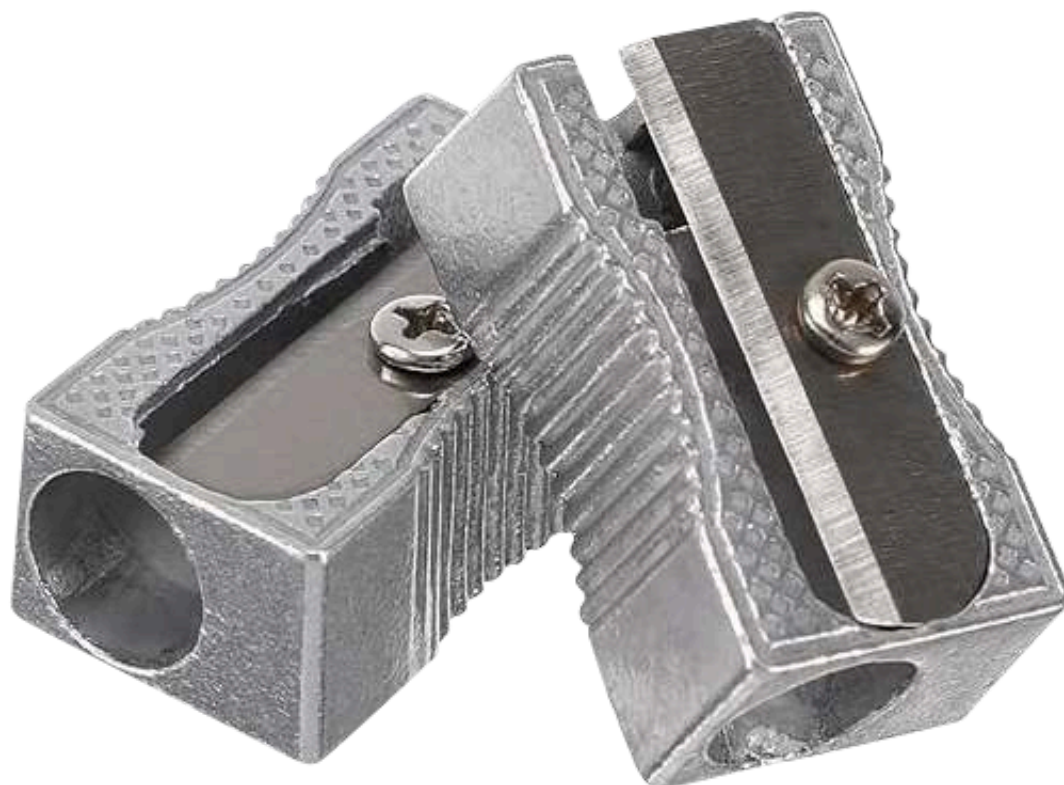

CATÁLOGO

2026

Nuestra ubicación central
2da Ave. 13-35 Zona 17, Ofibodegas Los Almendros. B1