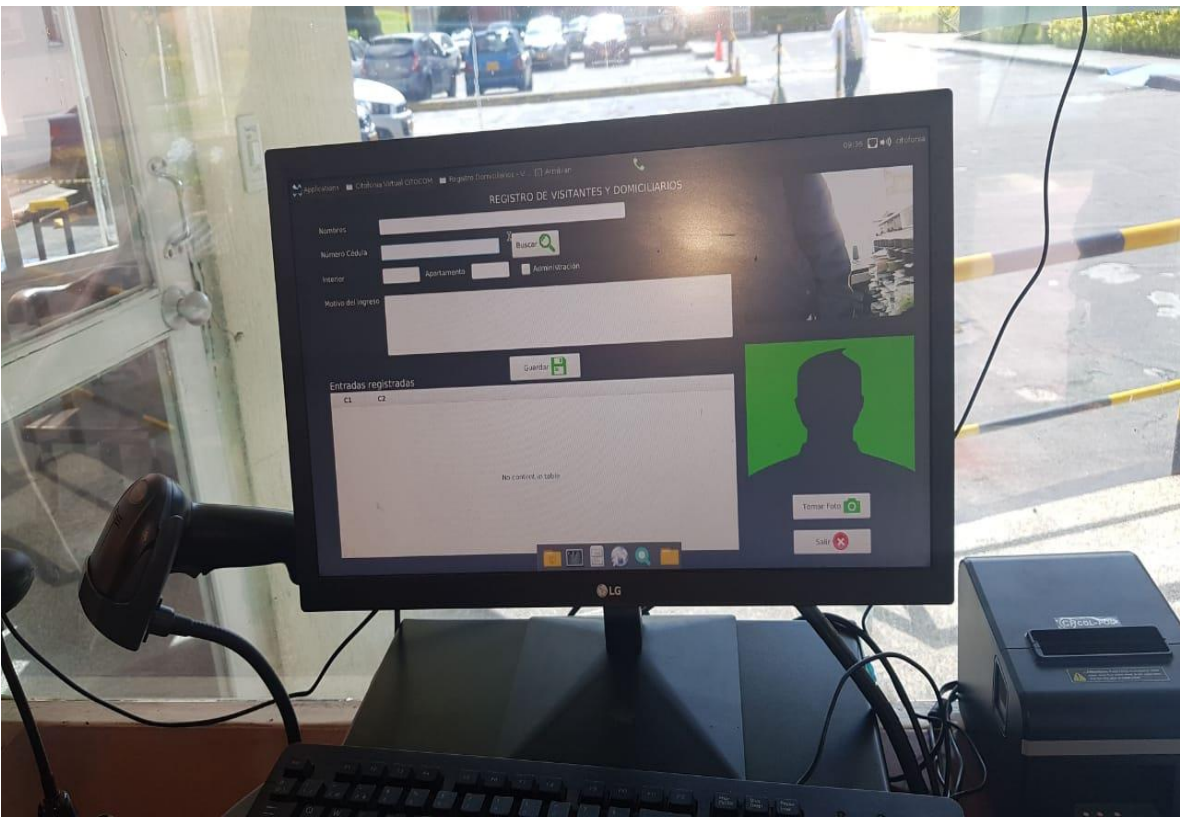

ASÍ VAMOS

Nuevo Sistema de Citofonia:

Se implantó un nuevo sistema de citofonia con el proveedor **INTELIGENCIA MOVIL IM**, el cual funciona con líneas telefónicas fijas y celulares, el valor de este sistema no tuvo ningún costo para la comunidad.

CERCA ELÉCTRICA

Cambio cerca eléctrica con el proveedor BIOCAM SYSTEMS los recursos salieron de una donación por parte de la empresa de seguridad SINAT LTD.

CASETA VIGILANTES SÓTANO

Cambio de caseta del guarda del sótano, por una más grande proveedor para este proyecto ACIX CONSTRUCCIONES PREFABRICADAS. (Obra en ejecución).

PUERTAS VEHICULAR SOTANO Y PLATAFORMA

Cambio de puertas vehiculares plataforma y sótano con la el proveedor ACIX Construcciones prefabricadas. (Obra en ejecución)

PUERTAS PLATAFORMA

PUERTA SOTANO

IMPLEMENTACION SG-SST

Se hicieron rampas y pasamanos en las zonas los interiores del 15 al 18 bloque B bloque A, y portería, las cuales se pintaron de color azul con su logo correspondiente tales como ambulancia y logo de sillas de ruedas.