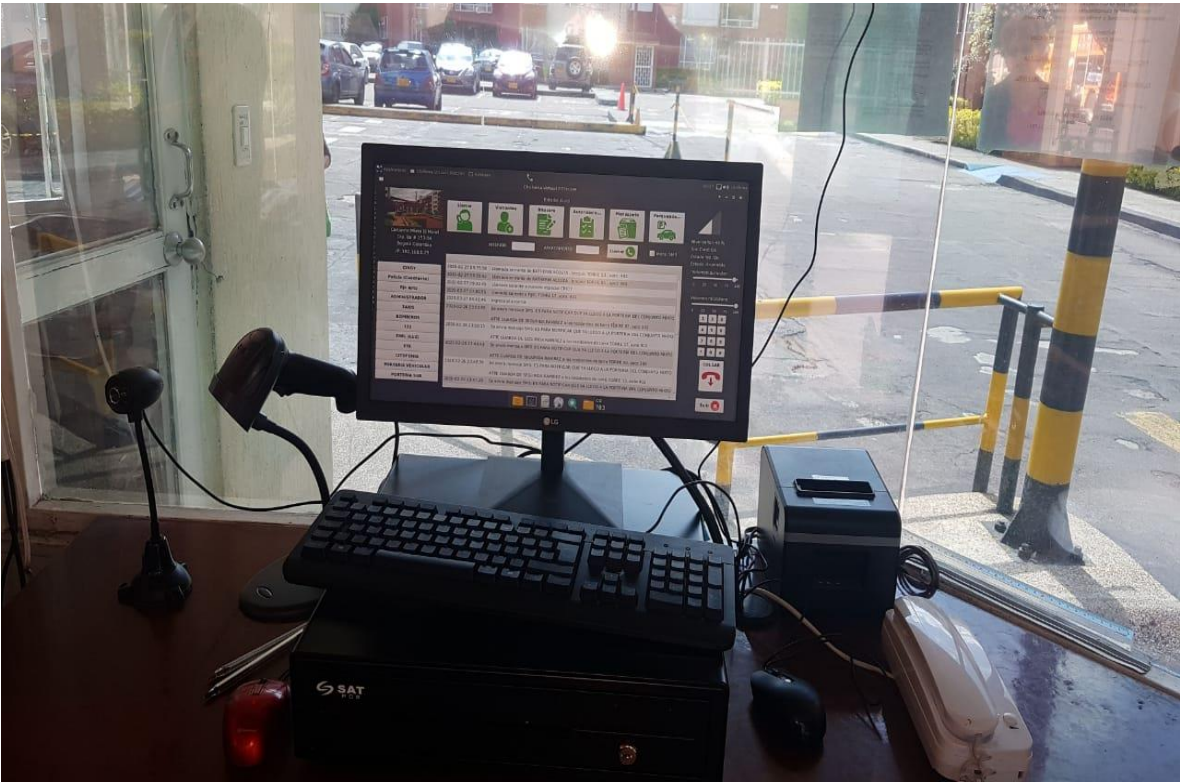

ASÍ VAMOS

Nuevo Sistema de Citofonia:

Se implantó un nuevo sistema de citofonia con el proveedor **INTELIGENCIA MOVIL IM**, el cual funciona con líneas telefónicas fijas y celulares, el valor de este sistema no tuvo ningún costo para la comunidad.

CERCA ELÉCTRICA

Cambio cerca eléctrica con el proveedor BIOCAM SYSTEMS los recursos salieron de una donación por parte de la empresa de seguridad SINAT LTD.

CASETA VIGILANTES SÓTANO

Cambio de caseta del guarda del sótano, por una más grande proveedor para este proyecto ACIX CONSTRUCCIONES PREFABRICADAS. (Obra en ejecución).

PUERTAS VEHICULAR SOTANO Y PLATAFORMA

Cambio de puertas vehiculares plataforma y sótano con la el proveedor ACIX Construcciones prefabricadas. (Obra en ejecución)

PUERTAS PLATAFORMA

PUERTA SOTANO

IMPLEMENTACION SG-SST

Se hicieron rampas y pasamanos en las zonas los interiores del 15 al 18 bloque B bloque A, y portería, las cuales se pintaron de color azul con su logo correspondiente tales como ambulancia y logo de sillas de ruedas.