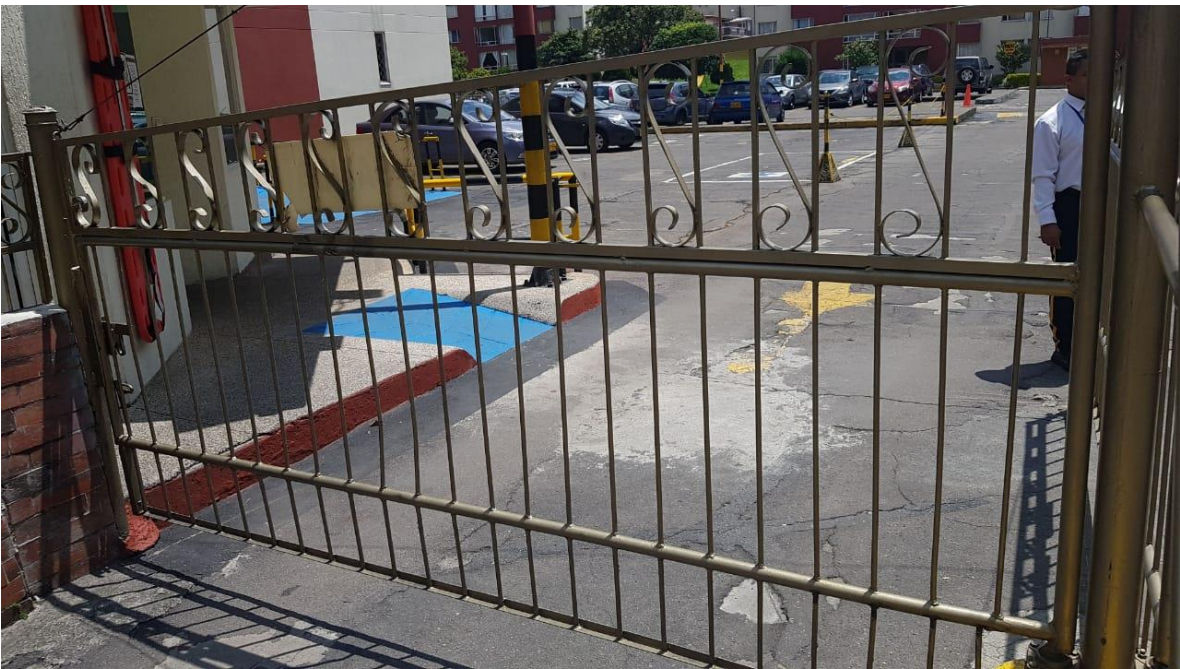

CERCA ELÉCTRICA

Cambio cerca eléctrica con el proveedor BIOCAM SYSTEMS los recursos salieron de una donación por parte de la empresa de seguridad SINAT LTD.

CASETA VIGILANTES SÓTANO

Cambio de caseta del guarda del sótano, por una más grande proveedor para este proyecto ACIX CONSTRUCCIONES PREFABRICADAS. (Obra en ejecución).

PUERTAS VEHICULAR SOTANO Y PLATAFORMA

Cambio de puertas vehiculares plataforma y sótano con la el proveedor ACIX Construcciones prefabricadas. (Obra en ejecución)

PUERTAS PLATAFORMA

PUERTA SOTANO

IMPLEMENTACION SG-SST

Se hicieron rampas y pasamanos en las zonas los interiores del 15 al 18 bloque B bloque A, y portería, las cuales se pintaron de color azul con su logo correspondiente tales como ambulancia y logo de sillas de ruedas.