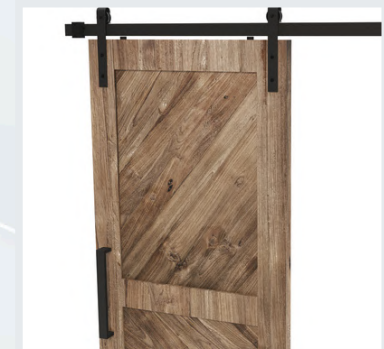

- KIT Puerta Granero Negro
- Tirador Granero
- KIT Freno Granero