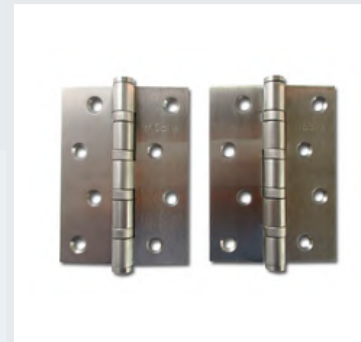

Bisagra Hidráulica
Titanio Negro "0MM"
PAR

Bisagra Embutir 45°
PAR

Bisagra Embutir 170°
PAR

Bisagra 2000 PAR

Bisagra Parche 35MM
sin Presión PAR

1- Bisagra Salice 100
Parche PAR
2- Base Salice 0MM
PAR

Sistema Pacta Suave
280- 400* 6.6KG
Sistema Pacta Push
280-400* 6.6KG

Bisagras

Bisagra Abatible PAR

Bisagra Resorte en Cobre, Cromado, Anticada

Bisagra Miniomega Niquel PAR

Bisagra Omeguita Niquel PAR

Bisagra Omega Niquel PAR

Bisagra Induma Omega Zincada 3° Trio

Bisagra Mobile Cromo 4° PAR

Sistema de Apertura

Brazo Neumático
60N, 80N, 100N, 120N,
150N

Brazo Neumático
Cierre Lente 80N, 100N

Brazo Ecuilizable

Brazo Elevable
Niquelado

Brazo Cierre Puerta
35 - 45 KG

Brazo Salice Sencillo
Izquierdo y Derecho