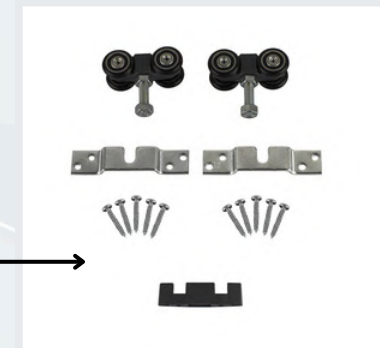

Sistema DN80SR