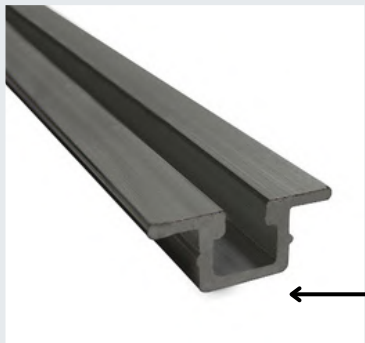

3

1. Bisagra Salice 100
Parche PAR
2. Base Salice 0 MM PAR

4

Sistema Pacta Suave
Sistema Pacta Push
280 - 400* 6.6 KG

5

Bisagra Tipo Nevera
PAR

Set para Puerta Corrediza

Pierl U20 Aluminio de 2 y 3 MTS

Sistema Simple Ducloset

Riel U21 Aluminio de 2 y 3 MTS

Sistema DN80SR

Riel CX Aluminio Embutido de 2 y 3 MTS

Sistema AL153 M

Riel D52 Aluminio 3 MTS

Sistema Mueble D52

Set para Puerta Corrediza