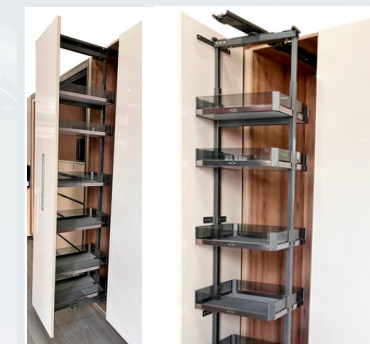

carro Condimentero
Gris de 3 Niveles de
30CM

Alacena Mini Gris 4
Canastas de 45CM

Carro Lateral 2 Niveles
de 30CM

Despensa Deslizante
de 30CM y 40CM

Alacena Doble 45CM
H1780

Alacena Sencilla
Extraible 40CM H1780