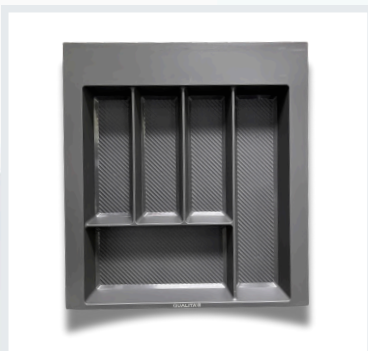

Porta Copas

Rack Botellas - 1 Niv

Pack Botellas - 4 Niv

Cubiertero Plastico Exp.
33 - 53 CM

Accesorios de Cocina

Cubiertero Plastico
40 x 49 CM / 45 x 49 CM
65 x 49 CM / 75 x 49 CM

Basure Cocina 12LT

Porta Papel 3 Niv J207H