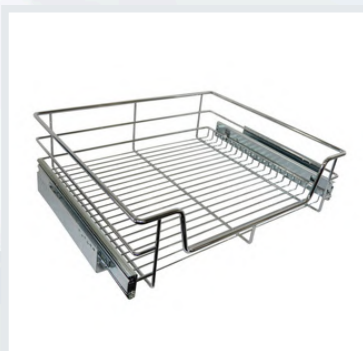

Canasta Deslizante 4L
de 40cm, 45CM, 50CM,
60CM, 70CM, 80CM,
90CM