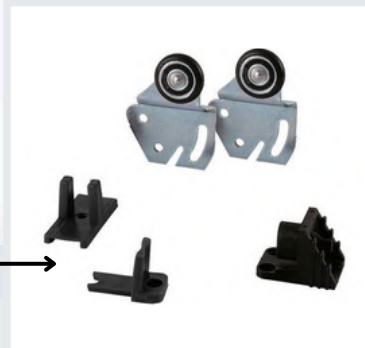

3

1. Bisagra Salice 100
Parche PAR
2. Base Salice 0 MM PAR

4

Sistema Pacta Suave
Sistema Pacta Push
280 - 400* 6.6 KG

5

Bisagra Tipo Nevera
PAR

Set para Puerta Corrediza

Pierl U20 Aluminio de 2 y 3 MTS

Sistema Simple Ducloset

Riel U21 Aluminio de 2 y 3 MTS

Sistema DN80SR

Riel CX Aluminio Embutido de 2 y 3 MTS

Sistema AL153 M

Riel D52 Aluminio 3 MTS

Sistema Mueble D52

Set para Puerta Corrediza