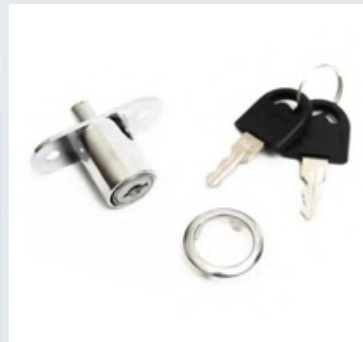

Cerradura Closet Vera Niquel