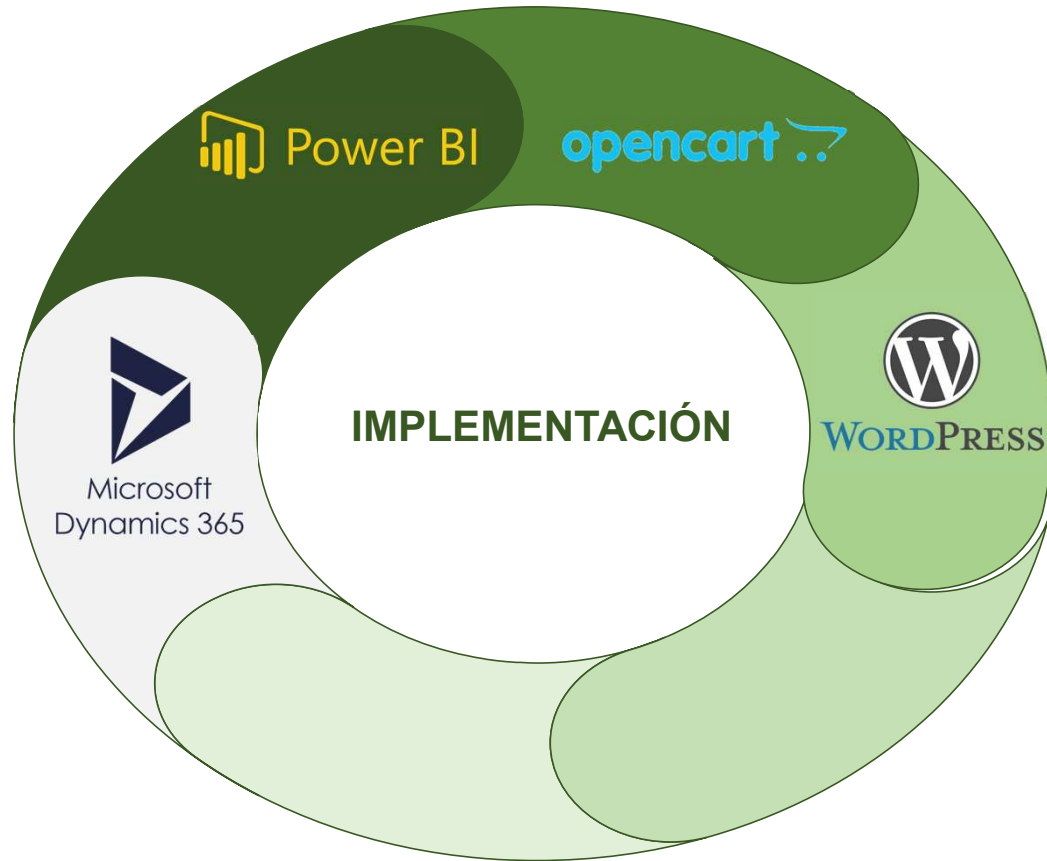

IoT

Service Desk

Consultoría Y Servicios Profesionales

Servicios Ingeniería IT

Productos De Innovación

Productos de Innovación

Desarrollo

Desarrollo

Aplicaciones
Web (.NET, .NET
Core, PHP)

Web Services
(Wcf, Rest)

Sql Server
(Integration
Services, Diseño
de base de datos)

Oracle, MySql

Power BI

Planview

OpenCart

Dynamics