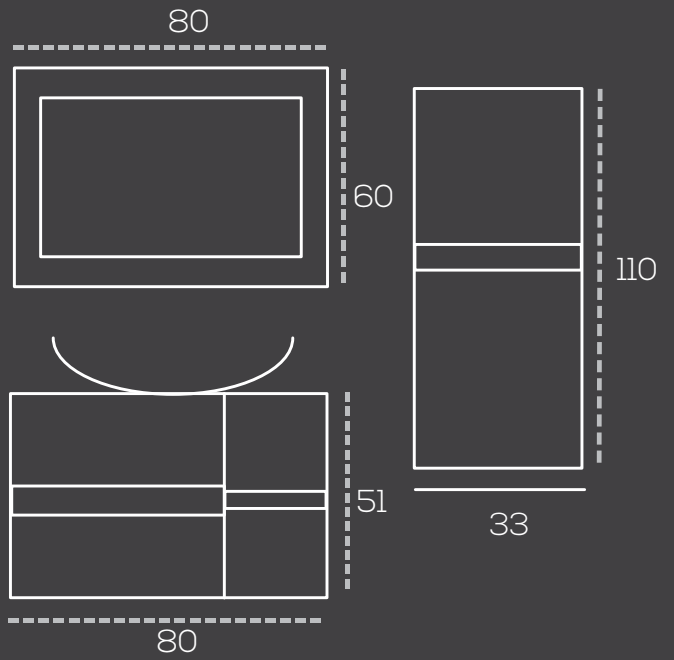

*Euphoria*<sup>®</sup>

catalog

pvc bathroom cabinets

[www.avrasyaexport.com](http://www.avrasyaexport.com)

””

*Alya* 80 cm

“

*Lidya* 80 cm

“  
*Asya* 80 cm

“

*Asya* 65 cm

“

*Asya Eco* 80 cm

“

*Asya Eco* 65 cm

“

*Belinda* 80 cm

“

*Milano* 80 cm

“

*Vera* 65 cm

“

*Pure* 80 cm

“

*Pure* 65 cm

“

*Diamond* 80 cm

“

*Diamond* 65 cm

“

*Elegance* 80 cm

”