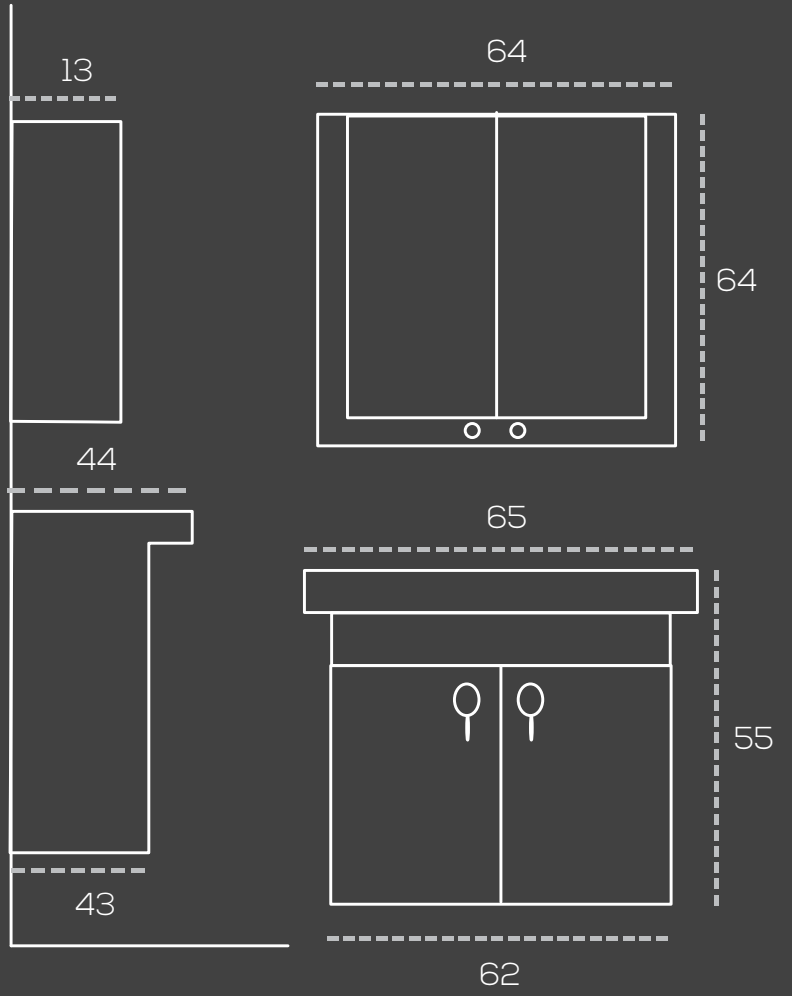

*Belinda* 80 cm

“

*Milano* 80 cm

“

*Vera* 65 cm

“

*Pure* 80 cm

“

*Pure* 65 cm

“

*Diamond* 80 cm

“

*Diamond* 65 cm

“

*Elegance* 80 cm

”

*Ocean* 80 cm

“

*Pearl* 65 cm

“

*Albatros* 80 cm

“

*Albatros* 65 cm

“

*Bolt* 55 cm

“

*Super*

50 cm

“

*Ada* 65 cm