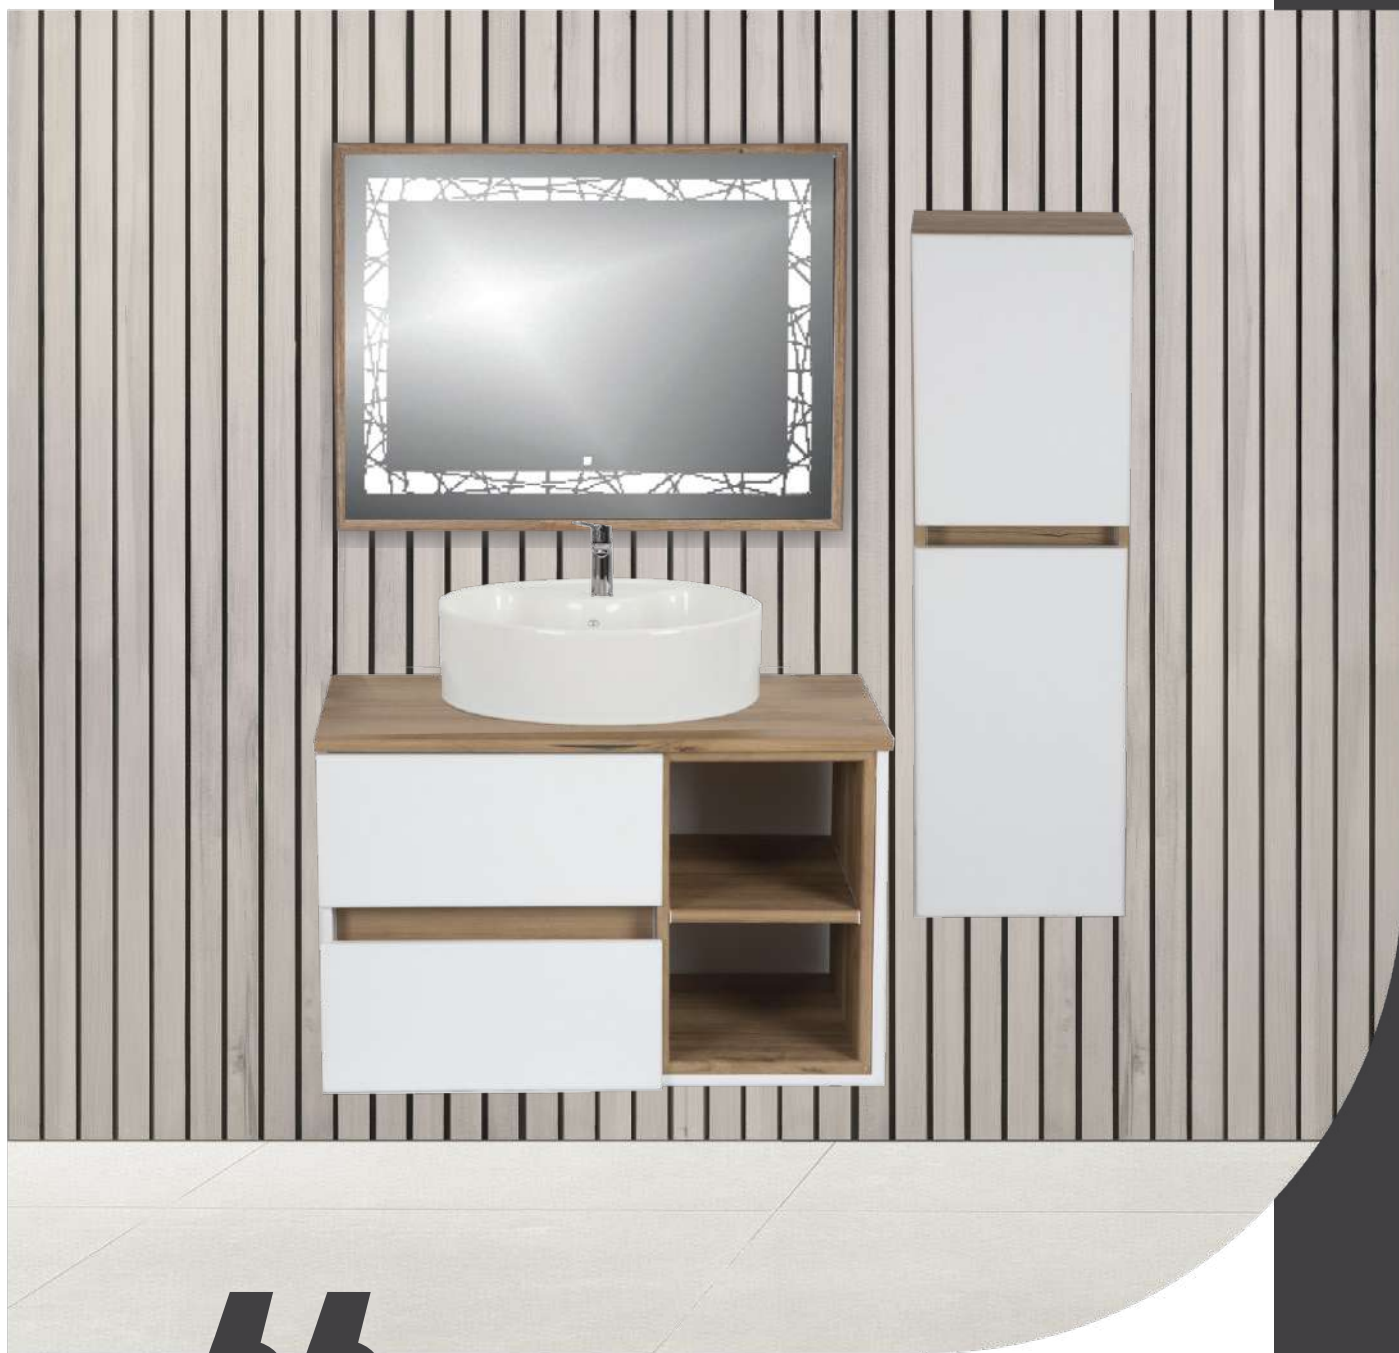

*Euphoria*<sup>®</sup>

catalog

pvc bathroom cabinets

[www.avrasyaexport.com](http://www.avrasyaexport.com)

””

*Alya* 80 cm

“

*Lidya* 80 cm

“  
*Asya* 80 cm

“

*Asya* 65 cm

“

*Asya Eco* 80 cm

“

*Asya Eco* 65 cm

“

*Belinda* 80 cm

“

*Milano* 80 cm

“

*Vera* 65 cm

“

*Pure* 80 cm

“

*Pure* 65 cm

“

*Diamond* 80 cm

“

*Diamond* 65 cm

“

*Elegance* 80 cm

”