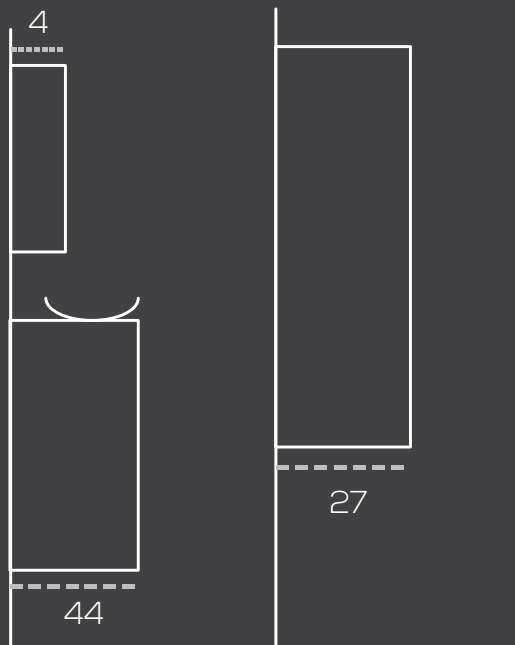

*Euphoria*<sup>®</sup>

catalog

pvc bathroom cabinets

[www.avrasyaexport.com](http://www.avrasyaexport.com)

””

*Alya* 80 cm

“

*Lidya* 80 cm

“  
*Asya* 80 cm

“

*Asya* 65 cm

“

*Asya Eco* 80 cm

“

*Asya Eco* 65 cm

“

*Belinda* 80 cm

“

*Milano* 80 cm

“

*Vera* 65 cm

“

*Pure* 80 cm

“

*Bolt* 55 cm

“

*Super*

50 cm

“

*Ada* 65 cm