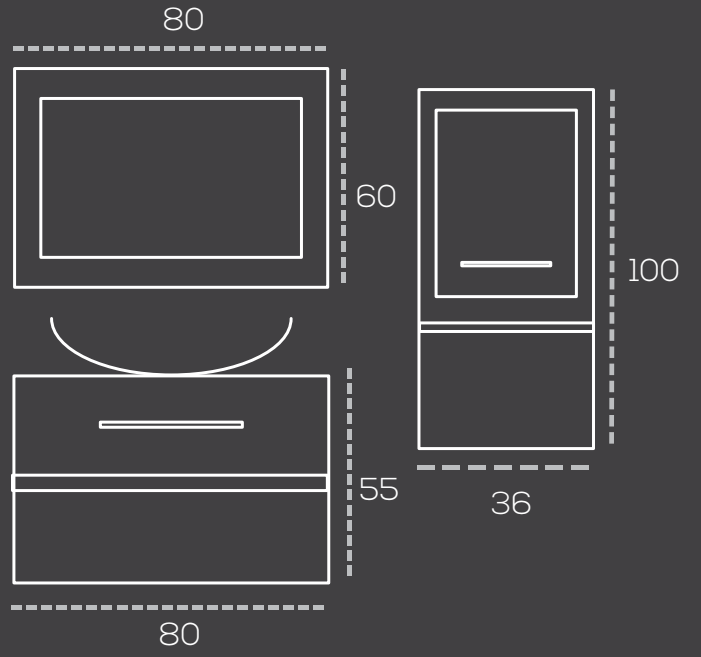

*Euphoria*<sup>®</sup>

catalog

pvc bathroom cabinets

[www.avrasyaexport.com](http://www.avrasyaexport.com)

””

*Alya* 80 cm

“

*Lidya* 80 cm

“  
*Asya* 80 cm

“

*Asya* 65 cm

“

*Asya Eco* 80 cm

“

*Asya Eco* 65 cm

“

*Belinda* 80 cm

“

*Milano* 80 cm

“

*Vera* 65 cm

“

*Pure* 80 cm

“

*Pure* 65 cm

“

*Diamond* 80 cm

“

*Diamond* 65 cm

“

*Elegance* 80 cm

”