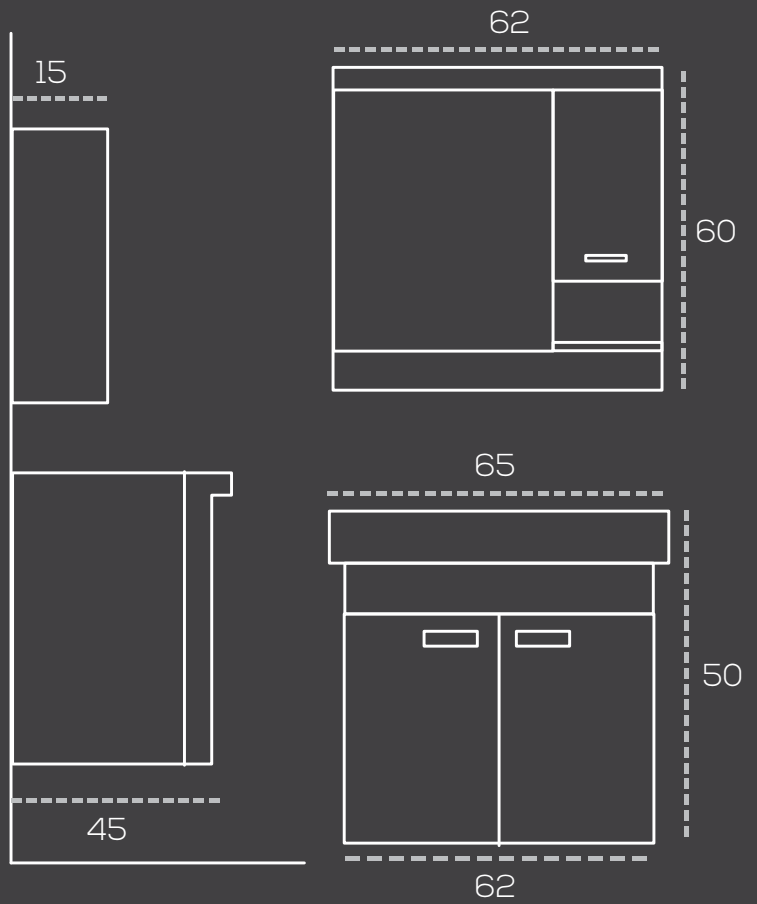

*Belinda* 80 cm

“

*Milano* 80 cm

“

*Vera* 65 cm

“

*Pure* 80 cm

“

*Pure* 65 cm

“

*Diamond* 80 cm

“

*Diamond* 65 cm

“

*Elegance* 80 cm

”

*Ocean* 80 cm

“

*Pearl* 65 cm

“

*Albatros* 80 cm

“

*Albatros* 65 cm

“

*Bolt* 55 cm

“

*Super*

50 cm

“

*Ada* 65 cm