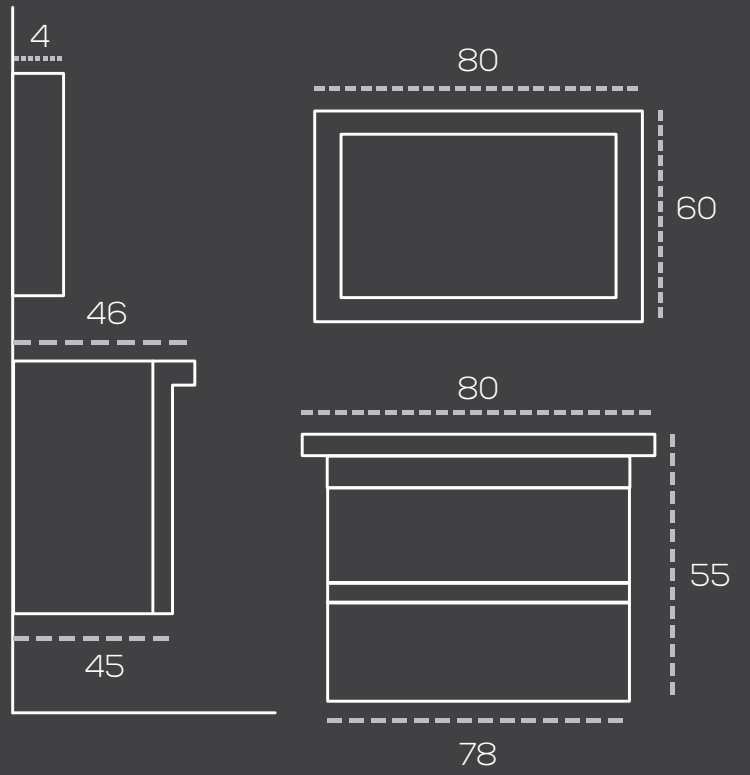

*Belinda* 80 cm

“

*Milano* 80 cm

“

*Vera* 65 cm

“

*Pure* 80 cm

“

*Pure* 65 cm

“

*Diamond* 80 cm

“

*Diamond* 65 cm

“

*Elegance* 80 cm

”

*Ocean* 80 cm

“

*Pearl* 65 cm

“

*Albatros* 80 cm

“

*Albatros* 65 cm

“

*Bolt* 55 cm

“

*Super*

50 cm

“

*Ada* 65 cm