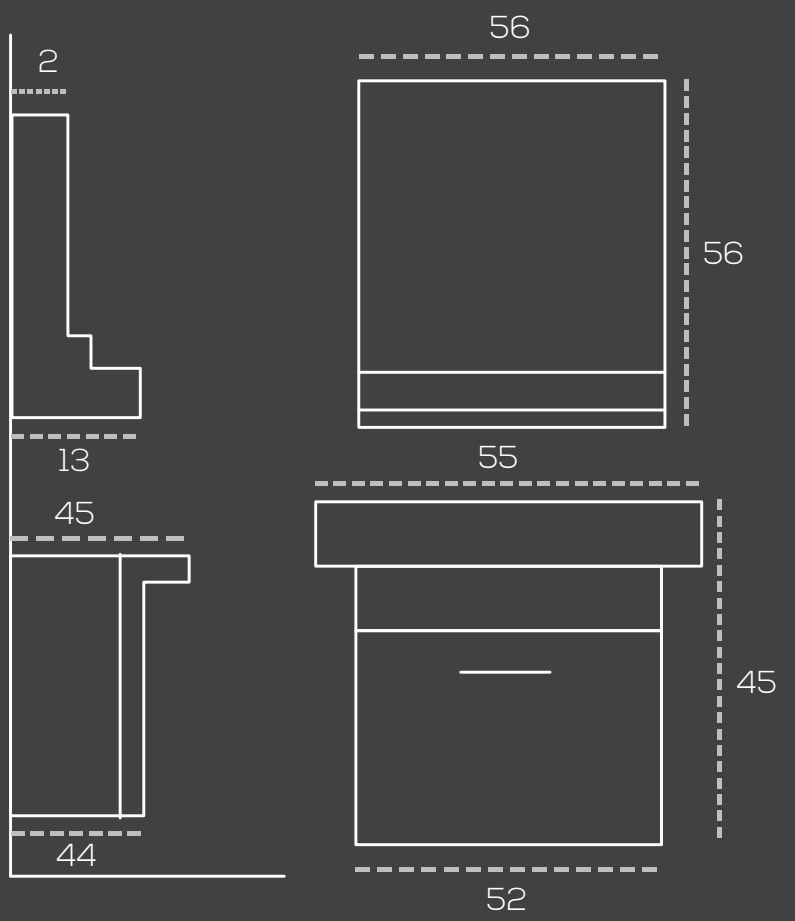

*Belinda* 80 cm

“

*Milano* 80 cm

“

*Vera* 65 cm

“

*Pure* 80 cm

“

*Pure* 65 cm

“

*Diamond* 80 cm

“

*Diamond* 65 cm

“

*Elegance* 80 cm

”

*Ocean* 80 cm

“

*Pearl* 65 cm

“

*Albatros* 80 cm

“

*Albatros* 65 cm

“

*Bolt* 55 cm

“

*Super*

50 cm

“

*Ada* 65 cm