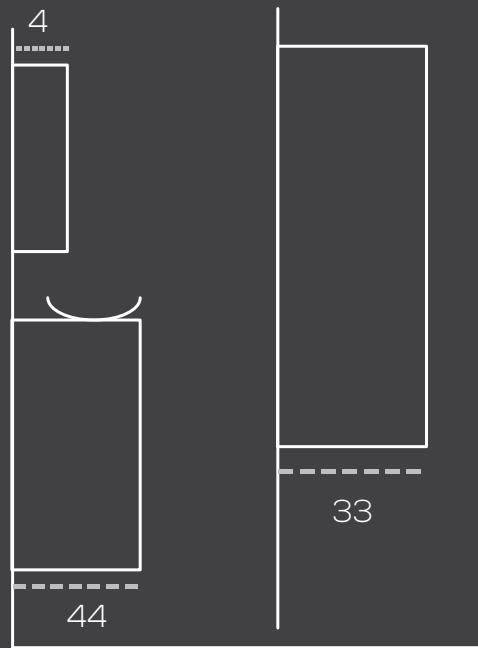

*Euphoria*<sup>®</sup>

catalog

pvc bathroom cabinets

[www.avrasyaexport.com](http://www.avrasyaexport.com)

””

*Alya* 80 cm

“

*Lidya* 80 cm

“  
*Asya* 80 cm

“

*Asya* 65 cm

“

*Asya Eco* 80 cm

“

*Asya Eco* 65 cm

“

*Belinda* 80 cm

“

*Milano* 80 cm

“

*Vera* 65 cm

“

*Pure* 80 cm

“

*Bolt* 55 cm

“

*Super*

50 cm

“

*Ada* 65 cm