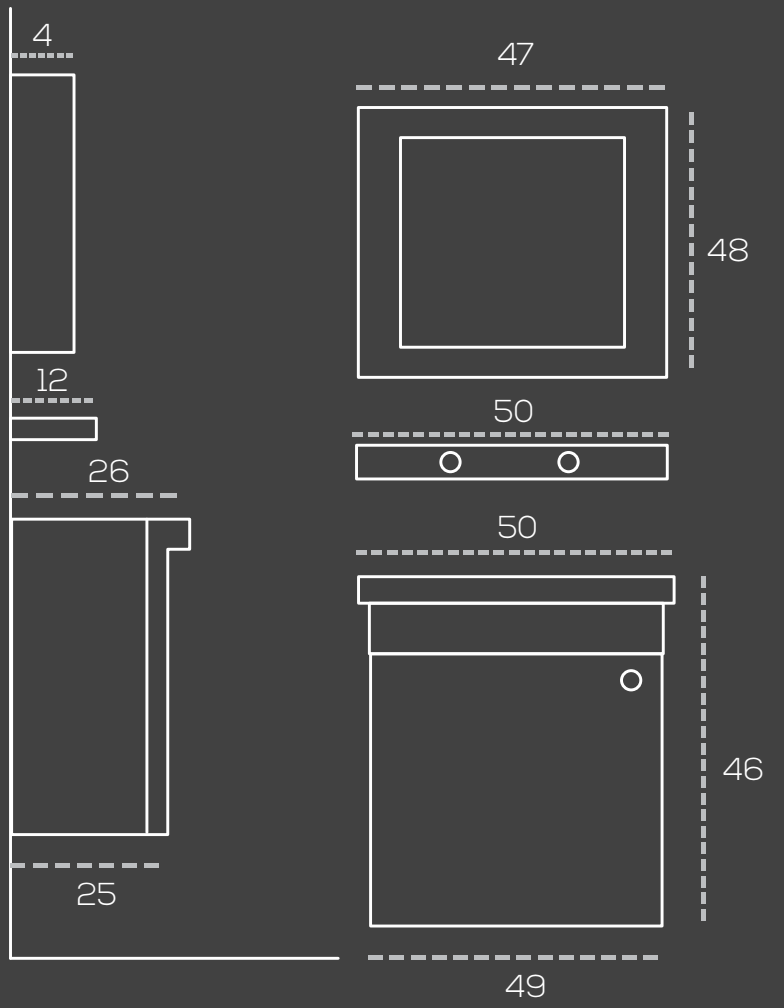

*Belinda* 80 cm

“

*Milano* 80 cm

“

*Vera* 65 cm

“

*Pure* 80 cm

“

*Pure* 65 cm

“

*Diamond* 80 cm

“

*Diamond* 65 cm

“

*Elegance* 80 cm

”

*Ocean* 80 cm

“

*Pearl* 65 cm

“

*Albatros* 80 cm

“

*Albatros* 65 cm

“

*Bolt* 55 cm

“

*Super*

50 cm

“

*Ada* 65 cm