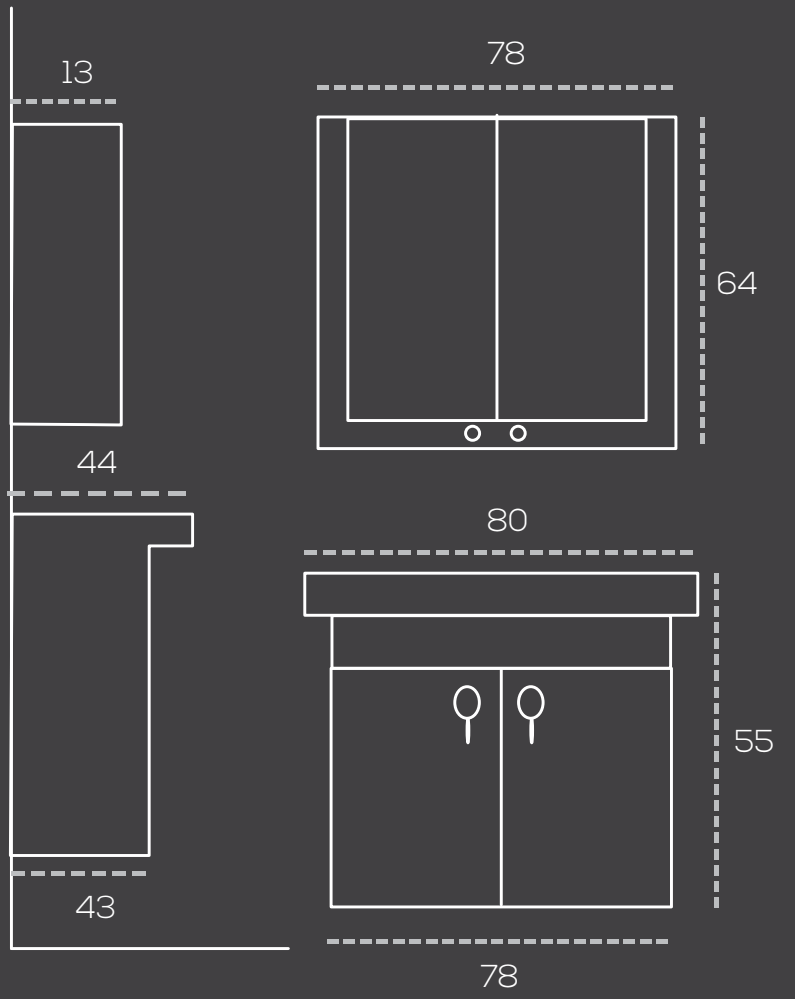

*Belinda* 80 cm

“

*Milano* 80 cm

“

*Vera* 65 cm

“

*Pure* 80 cm

“

*Pure* 65 cm

“

*Diamond* 80 cm

“

*Diamond* 65 cm

“

*Elegance* 80 cm

”

*Ocean* 80 cm

“

*Pearl* 65 cm

“

*Albatros* 80 cm

“

*Albatros* 65 cm

“

*Bolt* 55 cm

“

*Super*

50 cm

“

*Ada* 65 cm