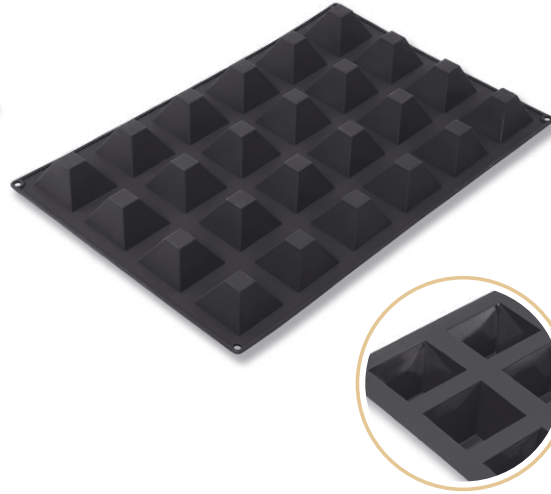

SP-015
PİRAMİT KEK KALIBI
Pyramide Shape Muffin Mold

Ürün ağırlığı 740 gr. | Koli içi adet 12 ad./pcs.
Product weight | Quantity in box