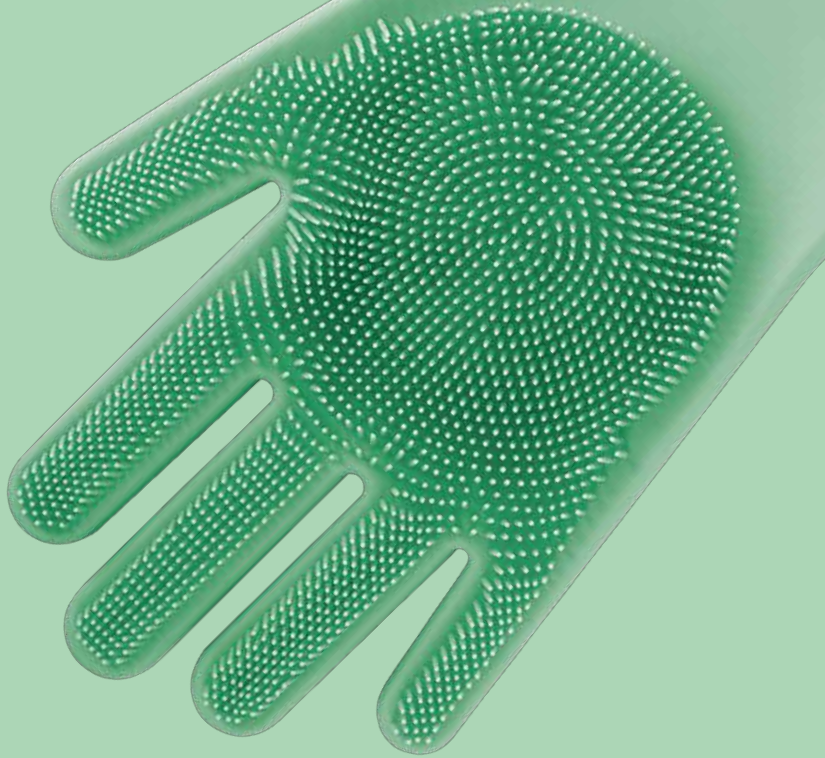

Pratik ve Çok Amaçlı Ürünler

Practical and Multi-Purpose Products