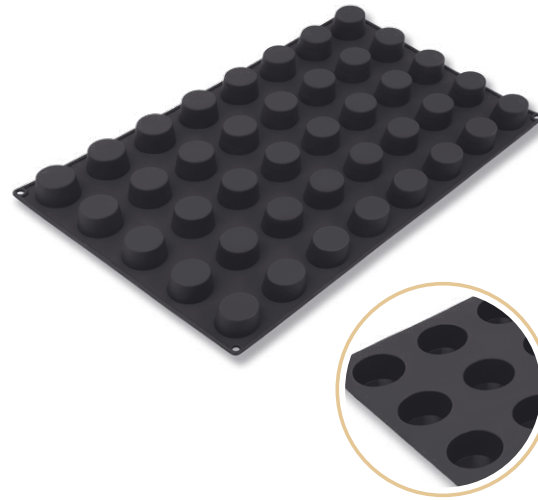

SP-002  
BÜYÜK MUFFİN KEK KALIBI  
Big Size Muffin Mold

Ürün ağırlığı 780 gr. | Koli iadet  
Product weight 780 gr. | Quantity in box 12 ad./pcs.

24 Kişilik  
Person

Renk  
Color

8 681982 238029

SP-003  
ORTA MUFFİN KEK KALIBI  
Medium Size Muffin Mold