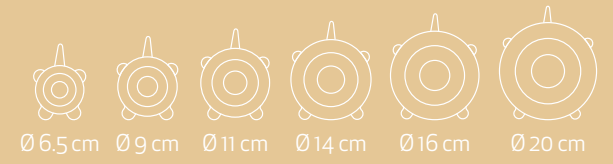

NATURA

Hava Geçirmez
Airtight

Sızdırmaz
Leakproof

Esnek
Flexible

Sürekli Kullanım
Continuous Use

SL-063 6'LI STREÇ KAPAK Stretch Lids 6 pcs

Ürün ağırlığı 133 gr. | Koli içi adet 24 ad./pcs.
Product weight

6 Adet
Pieces

Renk Seffaf
Color Transparent

-50°C
+300°C