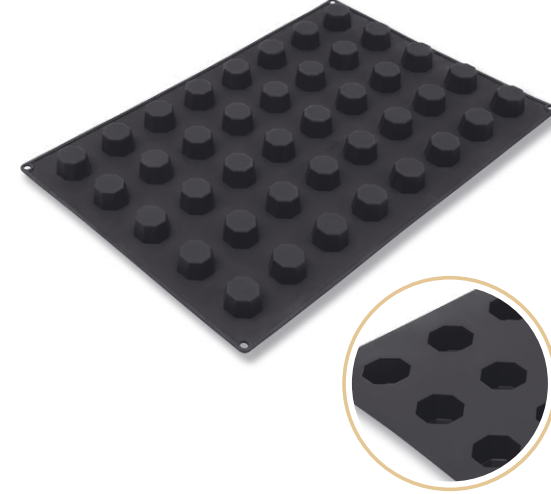

SP-012
SEKİZGEN KEK KALIBI
Octagon Shape Muffin Mold

Ürün ağırlığı 680 gr. | Koli içi adet 12 ad./pcs.
Product weight | Quantity in box