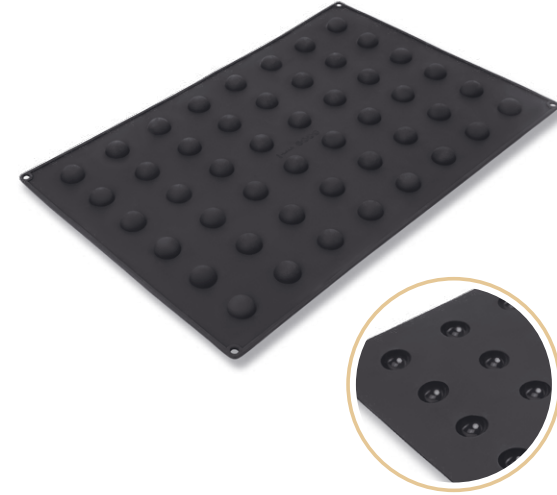

SP-004
MINİ KÜRE KEK VE ÇİKOLATA KALIBI
Small Size Muffin Mold

Ürün ağırlığı 580 gr. | Koli içi adet 12 ad./pcs.
Product weight Quantity in box