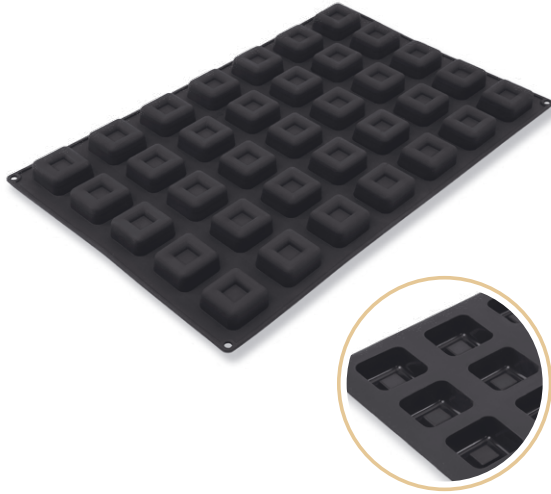

# PROFESYONEL ÜRÜNLER

Professional  
Products

30-35

kek | kurabiye | ikolata

W:37 x L:57 x D:2.5 cm

W:37 x L:57 x D:4 cm

W:37 x L:57 x D:3 cm

SP-013  
SAVAREN KEK KALIBI  
Square Shape Muffin Mold