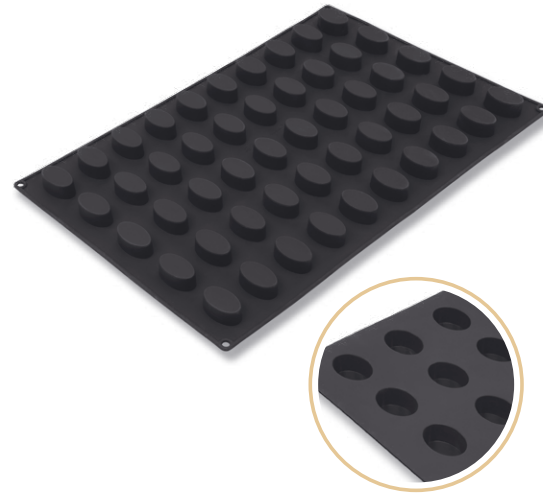

SP-014  
MERİK KEK VE KURABIYE KALIBI  
Muffin Mold

Ürün ağırlığı 620 gr. | Koli içi adet 12 ad./pcs.  
Product weight Quantity in box

30 Kişilik  
Person

Renk  
Color

8 681982 238142

SP-010  
OVAL MERİK KEK VE ÇİKOLATA KALIBI  
Oval Shape Muffin Mold