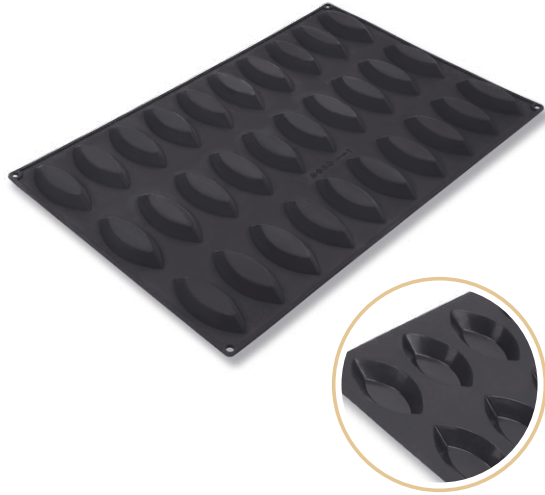

SP-004  
MINİ KÜRE KEK VE ÇİKOLATA KALIBI  
Small Size Muffin Mold

Ürün ağırlığı 580 gr. | Koli içi adet 12 ad./pcs.  
Product weight Quantity in box

W:37 x L:57 x D:2 cm

W:37 x L:57 x D:4 cm

W:37 x L:57 x D:4 cm