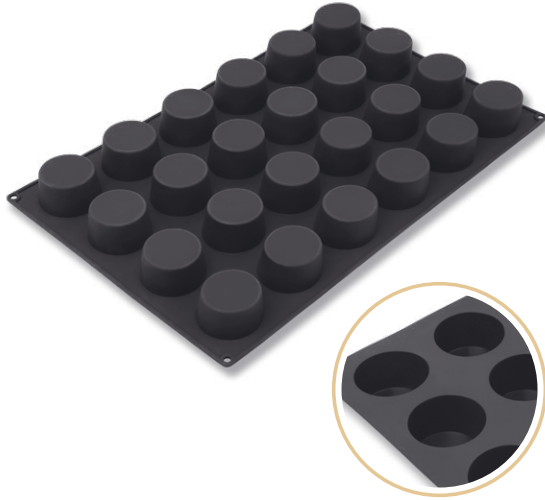

SP-012  
SEKİZGEN KEK KALIBI  
Octagon Shape Muffin Mold

Ürün ağırlığı 680 gr. | Koli içi adet 12 ad./pcs.  
Product weight | Quantity in box

W:37 x L:57 x D:4 cm

W:37 x L:57 x D:3 cm

W:37 x L:57 x D:2 cm