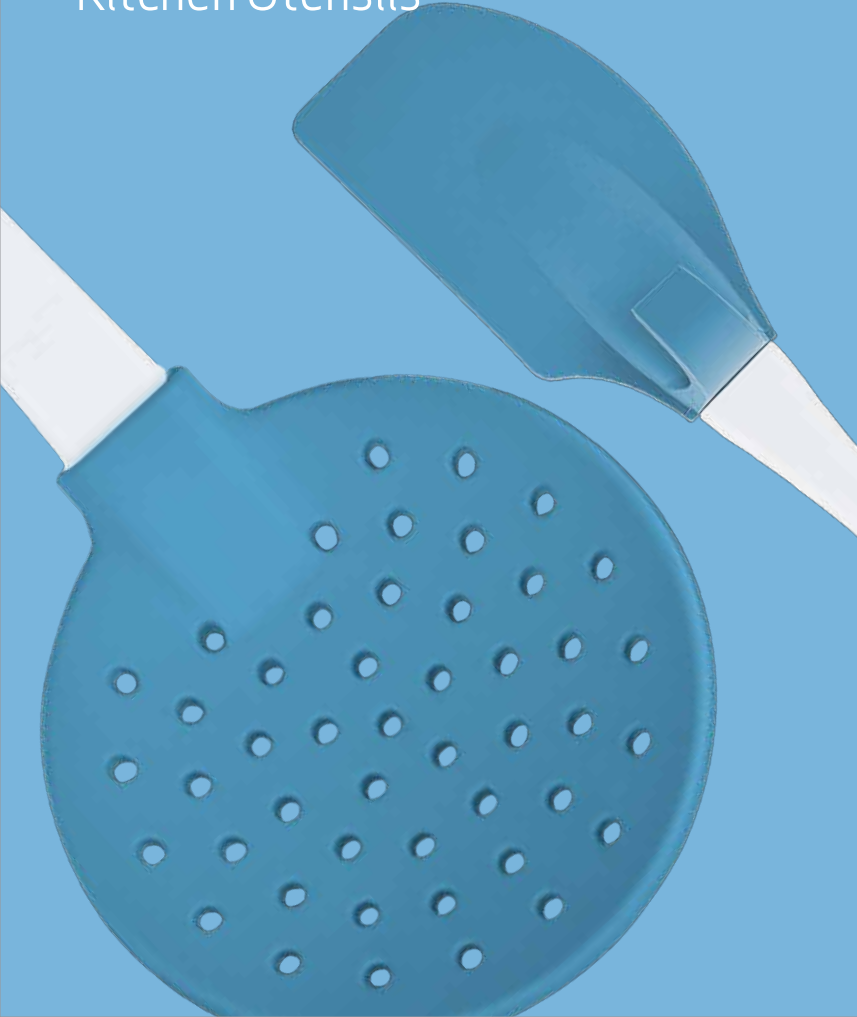

Mutfak Yardımcıları

Kitchen Utensils

3x

SL-055 ŞEFİN SERVİS SETİ Chef's Serving Set

Ürün ağırlığı 240 gr. | Koli içi adet 24 ad./pcs.
Product weight | Quantity in box

3 Adet
Pieces

Renk
Color

-30°C
+230°C