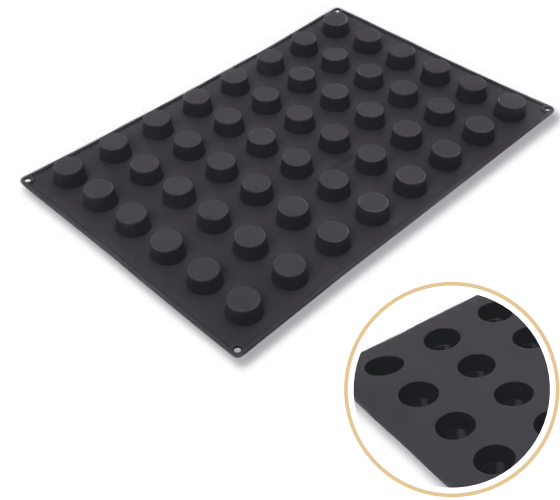

SP-005
MİNİ MUFFİN KURU PASTA VE KEK KALIBI
Small Size Muffin Mold

Ürün ağırlığı 650 gr. | Koli iadet
Product weight 650 gr. | Quantity in box 12 ad./pcs.

48 Kişilik
Person

Renk
Color

8 681982 238050