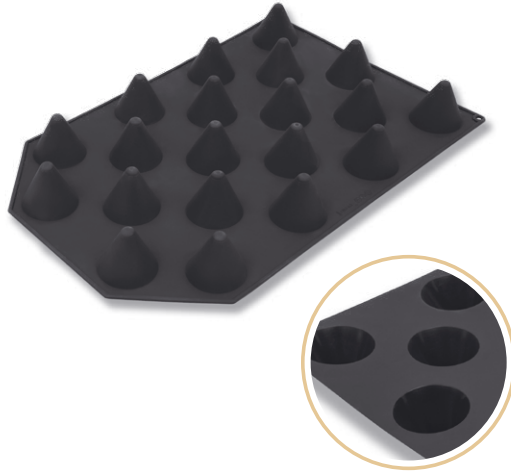

20 Kişilik  
Person

Renk  
Color

8 681982 238111

NATURA

W:37 x L:57 x D:6 cm

W:42 x L:14 cm

W:40 x L:60 cm

SP-007  
KÜLAH KEK KALIBI  
Conic Muffin Mold