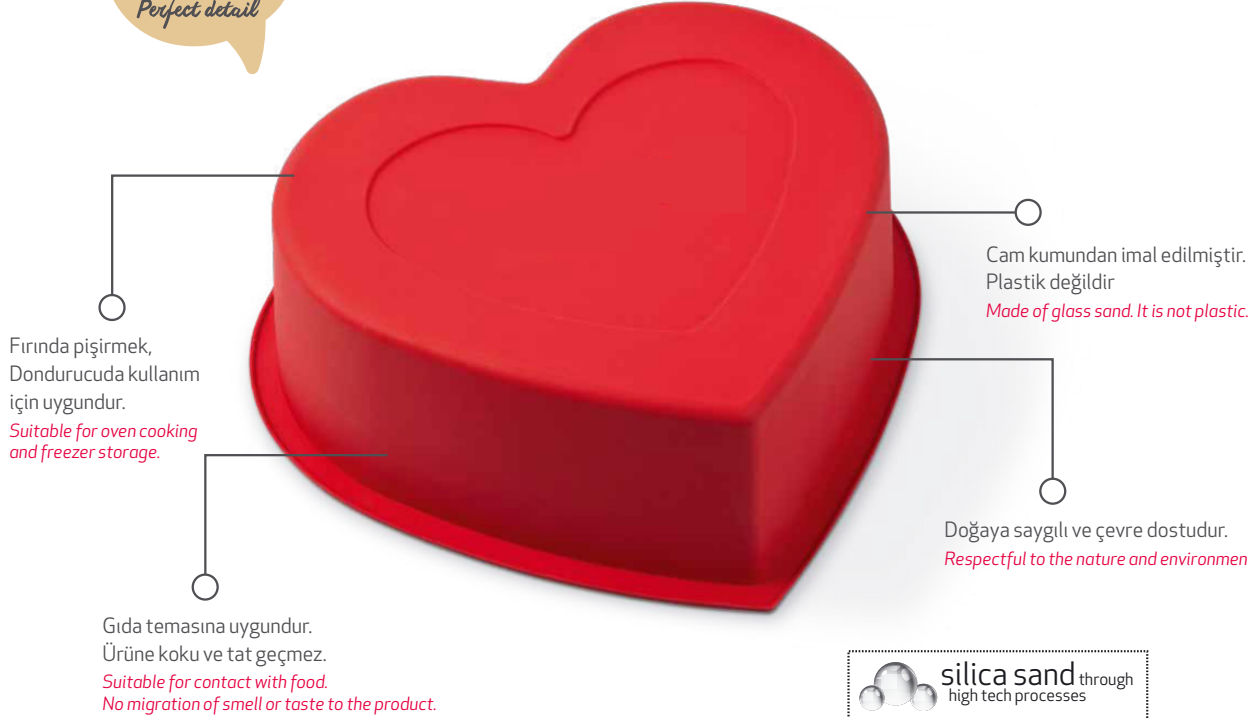

Mükemmel  
Detay  
Perfect detail

Fırında pişirmek,  
Dondurucuda kullanım  
için uygundur.  
*Suitable for oven cooking  
and freezer storage.*

Gıda temasına uygundur.  
Ürüne koku ve tat geçmez.  
*Suitable for contact with food.  
No migration of smell or taste to the product.*

Cam kumundan imal edilmiştir.  
Plastik değildir  
*Made of glass sand. It is not plastic.*

Doğaya saygılı ve çevre dostudur.  
*Respectful to the nature and environment-friendly.*

 silica sand through  
high tech processes