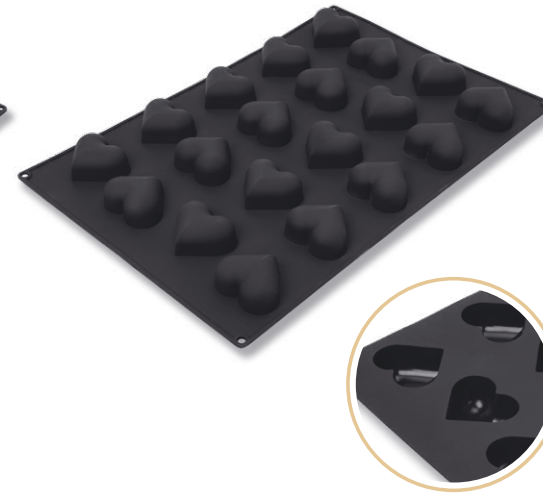

SP-011
KALP KEK KALIBI
Heart Shape Cake Mold

Ürün ağırlığı 650 gr. | Koli içi adet 12 ad./pcs.
Product weight Quantity in box

20 Kişilik
Person

Renk
Color

8 681982 238111