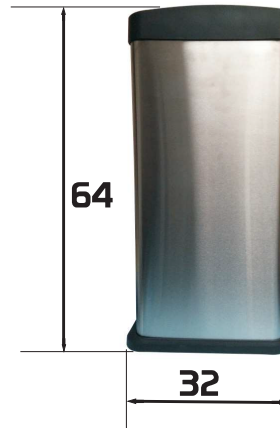

ESPECIFICACIONES TÉCNICAS

Material de bote - Acero Inoxidable
Material de tapa y base - Polipropileno

Capacidad - 30 litros

Color de base y tapa - Negro

Medidas:
Alto - 64 cm
Ancho - 29 cm
Largo - 32 cm

Peso - 4.1 kg

MEDIDAS EN cm

Contenedor interior con asa para su vaciado

MEDIDAS DE EMPAQUE Y PESO PARA EMBARQUE

Empaque individual

Empaque 2 piezas

Peso 8.5 kg

Contenido por caja - 2 pzas.

Fabricado con material 100% reciclable