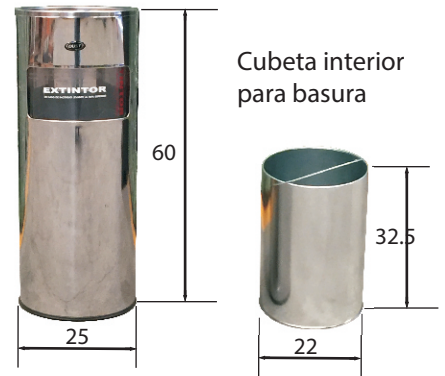

## BOTE CON CENICERO PARA BASURA O EXTINTOR

El bote con cenicero DUST para basura o extintor, está construido en acero inoxidable. Se puede utilizar como basurero y cenicero o bien como contenedor de extintor y cenicero. La cubeta interior está fabricada en lámina galvanizada y cuenta con una asa para facilitar su vaciado y transportación. Es ideal para todo tipo de industria, oficinas, etc. Se surte con arena para el cenicero cuando se solicita como basurero, si se solicita para extintor se surte sin arena para el cenicero con la mica rotulada "EXTINTOR"

## ESPECIFICACIONES TÉCNICAS

Material bote - Acero inoxidable  
 Material cubeta - Lámina de acero galvanizada  
 Capacidad de cubeta - 11.5 lts

Medidas:  
 Diámetro - 25 cm.  
 Altura - 60 cm.  
 Peso - 3 kg.

## MEDIDAS EN CM

Cuenta con charola para arena y tapa perforada (incluye bolsa de arena en la versión "Bote con cenicero") (no incluye en versión "EXTINTOR")  
 La cubeta se incluye en las dos versiones