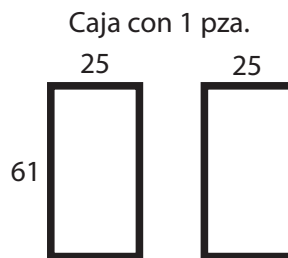

MEDIDAS DE EMPAQUE Y PESO PARA EMBARQUE

Contenido por caja - 2 pzas.
Peso por caja - 7.400 kg.

En caso de solicitar una pieza:
Peso por caja - 3.200 kg.

Fabricado con material 100% reciclable