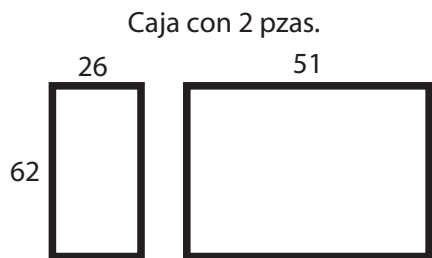

MEDIDAS DE EMPAQUE Y PESO PARA EMBARQUE

Contenido por caja - 2 pzas.
Peso por caja - 7.400 kg.

En caso de solicitar una pieza:
Peso por caja - 3.200 kg.

Fabricado con material 100% reciclable