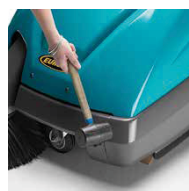

La estructura de la máquina es de material especial a prueba de choques, que la protege contra eventuales daños.

Av. Jiménez No. 505 Col. Centro, Cd. Guadalupe, N.L. C.P. 67100
Tel. 1520.1105 y 1520.1106 E-mail: recepción@inovatecmty.com