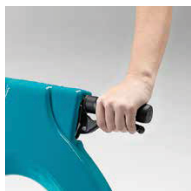

## BARREDORA HOMBRE A PIE KOBRA EB

Modelo:	KOBRA EB
Ancho de barrido con cepillo lateral	780 mm
Ancho de barrido con cepillo central	550 mm
Capacidad cajón de basura	40 l
Velocidad de avance	4,5 km/h
Productividad horaria	3.510 m <sup>2</sup> /h
Tipo de filtro	de saco, de poliéster
Tracción	mecánica
Motor (cantidad / V / Watt)	1 x 12V - 600W
Batería estándar	12V
Peso (con baterías estándar)	127 kg
Dimensiones(con cepillo incluido)	1.555 x 835 x 980 h

El cuadro de mandos, situado sobre el capó, es muy fácil de utilizar e incluye: mando para el cierre de la aspiración, mando para levantar/bajar el cepillo lateral e interruptor de llave.

El manubrio regulable ofrece mayor confort y maniobrabilidad, y puede adaptarse a la altura del operador.

La tracción puede ser activada por medio de una cómoda palanca situada en el manubrio del operador.

El polvo más fino es filtrado por un filtro de saco de poliéster con un excelente grado de filtración (99,9%) y tiene una duración mucho más larga que la de los filtros tradicionales. El filtro se limpia por medio de un eficaz sacudidor mecánico.

El cepillo central y el cepillo lateral se pueden sustituir fácilmente.

La máquina está equipada con un dispositivo de "elevación de faldones" en la parte anterior, que facilita la recogida de los residuos voluminosos.