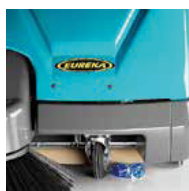

## BARREDORA HOMBRE A PIE KOBRA EB

Modelo:	KOBRA EB
Ancho de barrido con cepillo lateral	780 mm
Ancho de barrido con cepillo central	550 mm
Capacidad cajón de basura	40 l
Velocidad de avance	4,5 km/h
Productividad horaria	3.510 m <sup>2</sup> /h
Tipo de filtro	de saco, de poliéster
Tracción	mecánica
Motor (cantidad / V / Watt)	1 x 12V - 600W
Batería estándar	12V
Peso (con baterías estándar)	127 kg
Dimensiones(con cepillo incluido)	1.555 x 835 x 980 h

El cuadro de mandos, situado sobre el capó, es muy fácil de utilizar e incluye: mando para el cierre de la aspiración, mando para levantar/bajar el cepillo lateral e interruptor de llave.

El manubrio regulable ofrece mayor confort y maniobrabilidad, y puede adaptarse a la altura del operador.

La tracción puede ser activada por medio de una cómoda palanca situada en el manubrio del operador.

El polvo más fino es filtrado por un filtro de saco de poliéster con un excelente grado de filtración (99,9%) y tiene una duración mucho más larga que la de los filtros tradicionales. El filtro se limpia por medio de un eficaz sacudidor mecánico.

El cepillo central y el cepillo lateral se pueden sustituir fácilmente.

La máquina está equipada con un dispositivo de "elevación de faldones" en la parte anterior, que facilita la recogida de los residuos voluminosos.