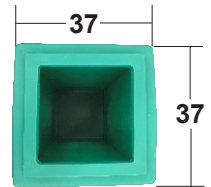

Colores - Verde, azul, amarillo, café, beige, negro, gris y rojo

Medidas:

Alto - 93 cm.

Fondo - 37 cm.

Frente - 37 cm.

Peso con liner - 8.100 kg.

MEDIDAS EN cm

Líner interior con asas laterales para facilitar su vaciado, limpieza y sujetar las bolsas