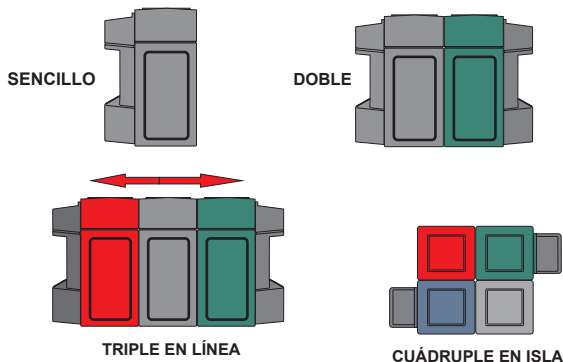

Manejo de residuos. Botes y contenedores

Para colocarse con el contenedor de basura

CENTRO DE SERVICIO

El Centro de Servicio DUST está fabricado en polietileno de media densidad, lo que ofrece alta resistencia para garantizar muchos años de servicio. Está diseñado para utilizarse en gasolineras junto con el contenedor DUST de 90 litros o también por separado. Incluye contenedor para la solución del limpia parabrisas. En la parte superior tiene un espacio para colocar líquidos limpiadores, abrillantador de llantas, trapos, esponjas, etc. En los laterales y el frontal cuenta con un espacio liso para la colocación de etiquetas y se puede solicitar en una gran variedad de colores. Se pueden lavar con cualquier tipo de detergente o desinfectante.

ESPECIFICACIONES TÉCNICAS

Material de bote - Polietileno de media densidad

Material del contenedor - Polietileno de media densidad

Capacidad del contenedor - 8.8 litros

Colores - Verde, azul, amarillo, café, beige, negro, gris y rojo

Medidas:

Alto - 87 cm.

Fondo - 37 cm.

Frente - 37 cm.

Peso - 5.100 kg.

MEDIDAS EN cm

Contenedor para solución limpiadora de parabrisas. Se puede sacar para vaciar la solución sucia y limpiarlo.

Con espacios lisos para calcomanías

ACOMODO DE BOTES

MEDIDAS DE EMPAQUE Y PESO PARA EMBARQUE

Peso: 6 kg.

Contenido por empaque - 1 pieza

Fabricado con material 100% reciclable