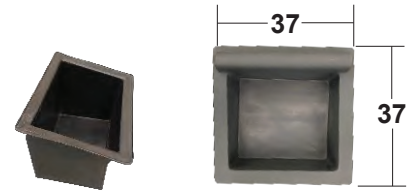

Manejo de residuos. Botes y contenedores

Para colocarse con el contenedor de basura

CENTRO DE SERVICIO

El Centro de Servicio DUST está fabricado en polietileno de media densidad, lo que ofrece alta resistencia para garantizar muchos años de servicio. Está diseñado para utilizarse en gasolineras junto con el contenedor DUST de 90 litros o también por separado. Incluye contenedor para la solución del limpia parabrisas. En la parte superior tiene un espacio para colocar líquidos limpiadores, abrillantador de llantas, trapos, esponjas, etc. En los laterales y el frontal cuenta con un espacio liso para la colocación de etiquetas y se puede solicitar en una gran variedad de colores. Se pueden lavar con cualquier tipo de detergente o desinfectante.

ESPECIFICACIONES TÉCNICAS

Material de bote - Polietileno de media densidad

Material del contenedor - Polietileno de media densidad

Capacidad del contenedor - 8.8 litros

Colores - Verde, azul, amarillo, café, beige, negro, gris y rojo

Medidas:

Alto - 87 cm.

Fondo - 37 cm.

Frente - 37 cm.

Peso - 5.100 kg.

MEDIDAS EN cm

Contenedor para solución limpiadora de parabrisas. Se puede sacar para vaciar la solución sucia y limpiarlo.

Con espacios lisos para calcomanías

ACOMODO DE BOTES

MEDIDAS DE EMPAQUE Y PESO PARA EMBARQUE

Peso: 6 kg.

Contenido por empaque - 1 pieza

Fabricado con material 100% reciclable