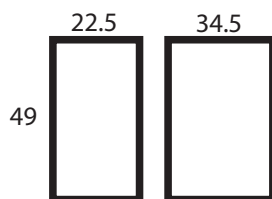

Medidas:
Alto - 46.5 cm
Ancho - 21.5 cm
Largo - 31 cm

Peso - 2.2 kg

MEDIDAS EN cm

Contenedor interior con asa para su vaciado

MEDIDAS DE EMPAQUE Y PESO PARA EMBARQUE

Empaque individual

Empaque 2 piezas

Peso 5 kg