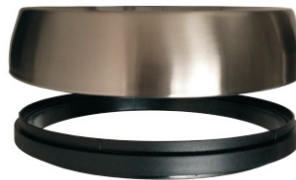

### BOTE CON TAPA BALANCIN EN AI DE 65 LTS

El bote con tapa balancín de DUST está fabricado en acero inoxidable con arillo, asas y base en polipropileno, lo cual ofrece gran estética, no se oxida, es ligero e ideal para cualquier tipo de basura incluyendo basura húmeda. Cuenta con un arillo entre la tapa y el bote que permite sujetar la bolsa para evitar que se vaya al interior por el peso de la basura. Su capacidad es de 65 litros, sin embargo gracias a su diseño ocupa poco espacio y es ideal para casas, oficinas, departamentos, baños públicos etc. Sus asas laterales facilitan su transportación. Se pueden lavar con cualquier tipo de detergente o sanitizante.

### ESPECIFICACIONES TÉCNICAS

Material de bote - Acero Inoxidable  
Material de arillo, asas y base - Polipropileno

Capacidad - 65 litros

Color de arillo, arillo, asas y base - Negro

Medidas:

Alto - 64 cm

Diámetro - 40.2 cm

Diámetro interior de tapa - 26 cm

Peso - 4.2 kg

### MEDIDAS EN cm

Arillo para sujeción de bolsa