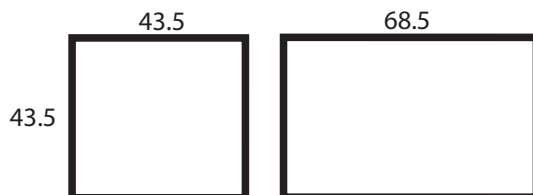

MEDIDAS DE EMPAQUE Y PESO PARA EMBARQUE

Está empacado con doble caja para mayor protección