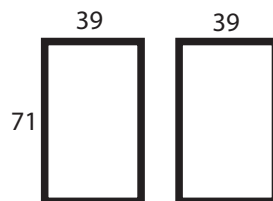

ESPECIFICACIONES TÉCNICAS

Material de basurero - Acero Inoxidable
Material de contenedor interior - Lámina galvanizada

Capacidad - 50 litros

Medidas:
Alto total- 75 cm
Alto de contenedor - 57 cm
Diámetro - 35 cm

Peso - 4.3 kg

MEDIDAS EN cm

Tapa abatible con resorte

Contenedor interior con asa para su vaciado

MEDIDAS DE EMPAQUE Y PESO PARA EMBARQUE

Peso 6.5 kg

Contenido por caja - 1 pza.

Fabricado con material 100% reciclable