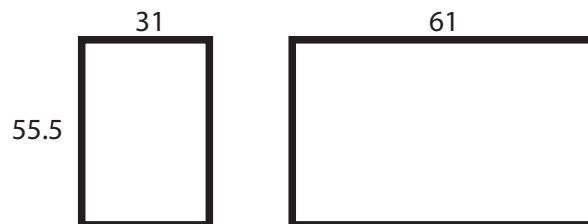

MEDIDAS DE EMPAQUE Y PESO PARA EMBARQUE

Peso 12 kg

Contenido por caja - 5 pza.

Fabricado con material 100% reciclable