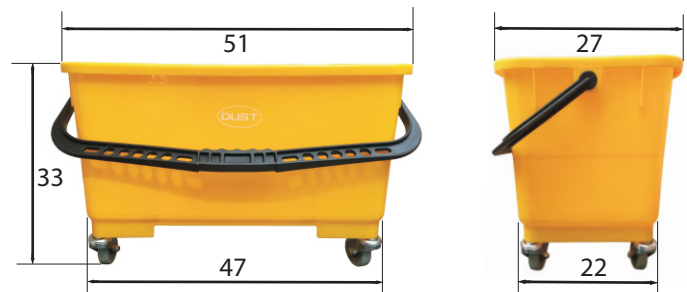

CUBETA PARA LIMPIEZA DE VIDRIOS

La cubeta para limpieza de vidrios DUST está diseñada para aplicar solución limpiadora a los cepillos facilitando su humectación y movimiento mientras se está realizando el lavado. La resistencia de su material le ofrece muchos años de servicio. El escurridor interior (removible) permite la colocación del cepillo para que escurra dentro de la cubeta evitando el mojado de los pisos y reduciendo en gran medida los tiempos de humectación ya que no hay necesidad de exprimirlo constantemente.

DATOS TÉCNICOS

- Material - Polipropileno de alta densidad
- Capacidad - 22 litros
- Espesor de material en cubeta - 3 mm
- Diámetro de rodajas - 5 cm
- Capacidad para cepillo - Hasta 45 cm.
- Peso - 2.2 kg

MEDIDAS EN cm

MEDIDAS DE EMPAQUE Y PESO PARA EMBARQUE

Peso 12 kg

Contenido por caja - 5 pza.

Fabricado con material 100% reciclable