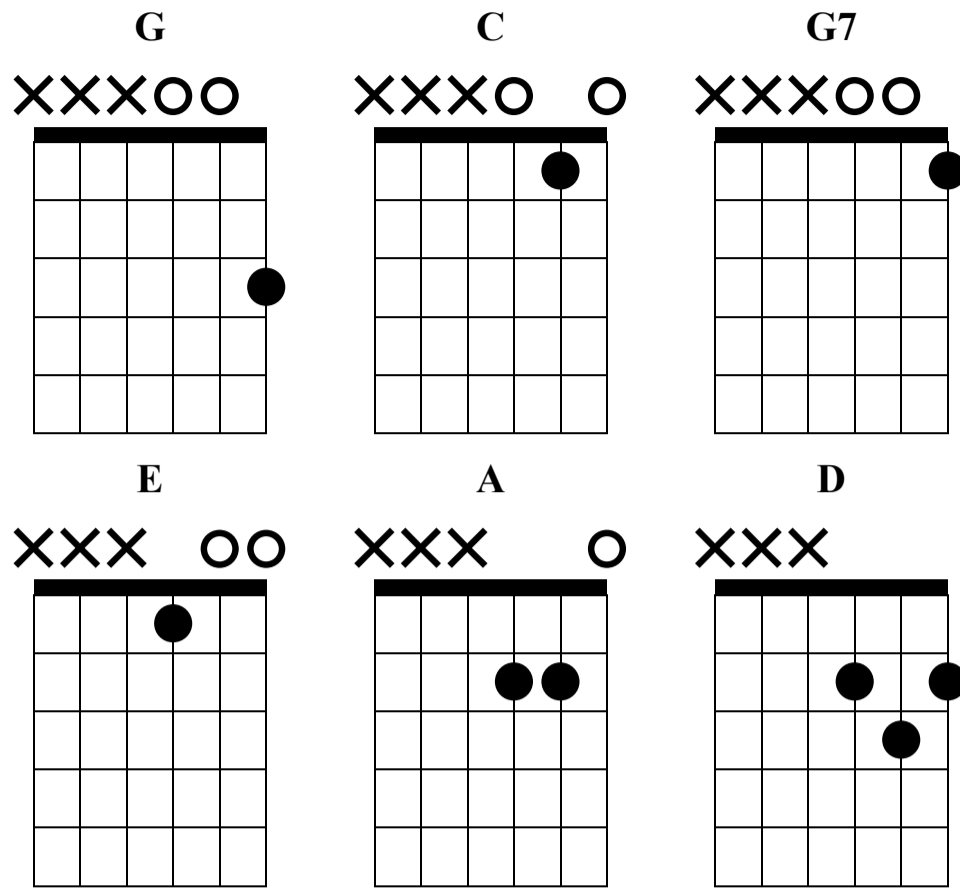

Simple Chords

Standard tuning

s. guit.

Standard tuning TAB notation for the chords:

- G:** 1 3 (strings 1-6)
- C:** 5 (strings 1-6)
- G7:** 9 1 (strings 1-6)
- E:** 13 (strings 1-6)
- A:** 17 2 (strings 1-6)
- D:** 21 2 (strings 1-6)